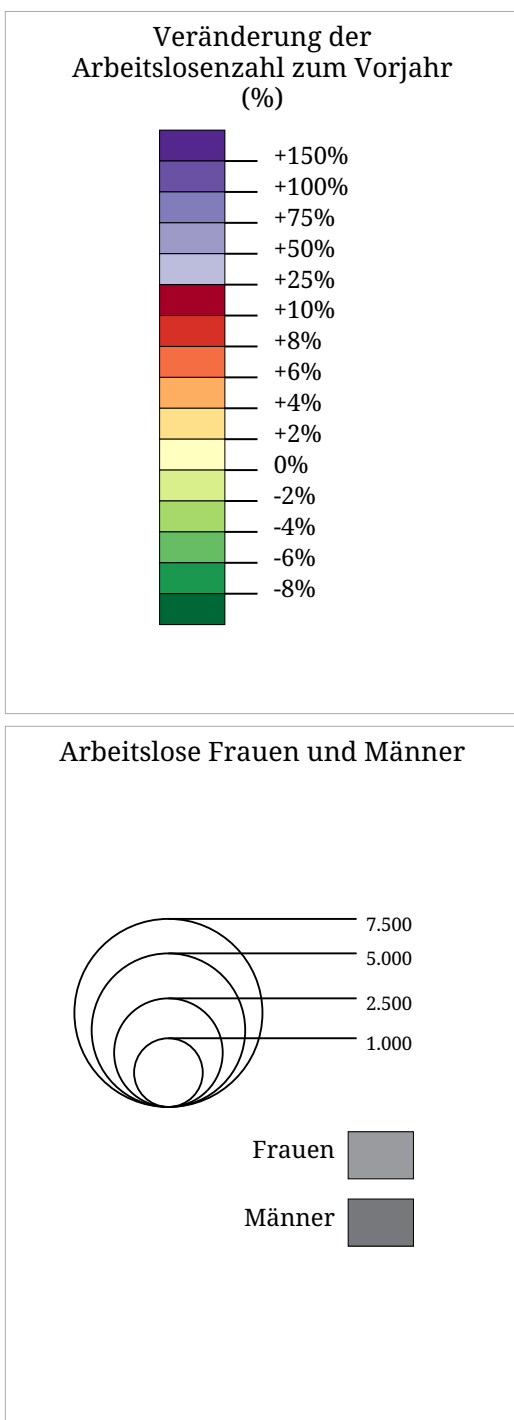

# Kartenset »Arbeitslosigkeit (AMS) (Jahre)«

## Veränderung der Arbeitslosenzahl zum Vorjahr (2017)

Die Karte zeigt die Veränderung der Arbeitslosenzahl zum Vorjahr in Prozent (Flächen) sowie die absolute Zahl arbeitsloser Frauen und Männer (Sektoren). Der hellgraue Sektor links zeigt die Zahl arbeitsloser Frauen, der dunkelgraue Sektor rechts zeigt die Zahl arbeitsloser Männer.