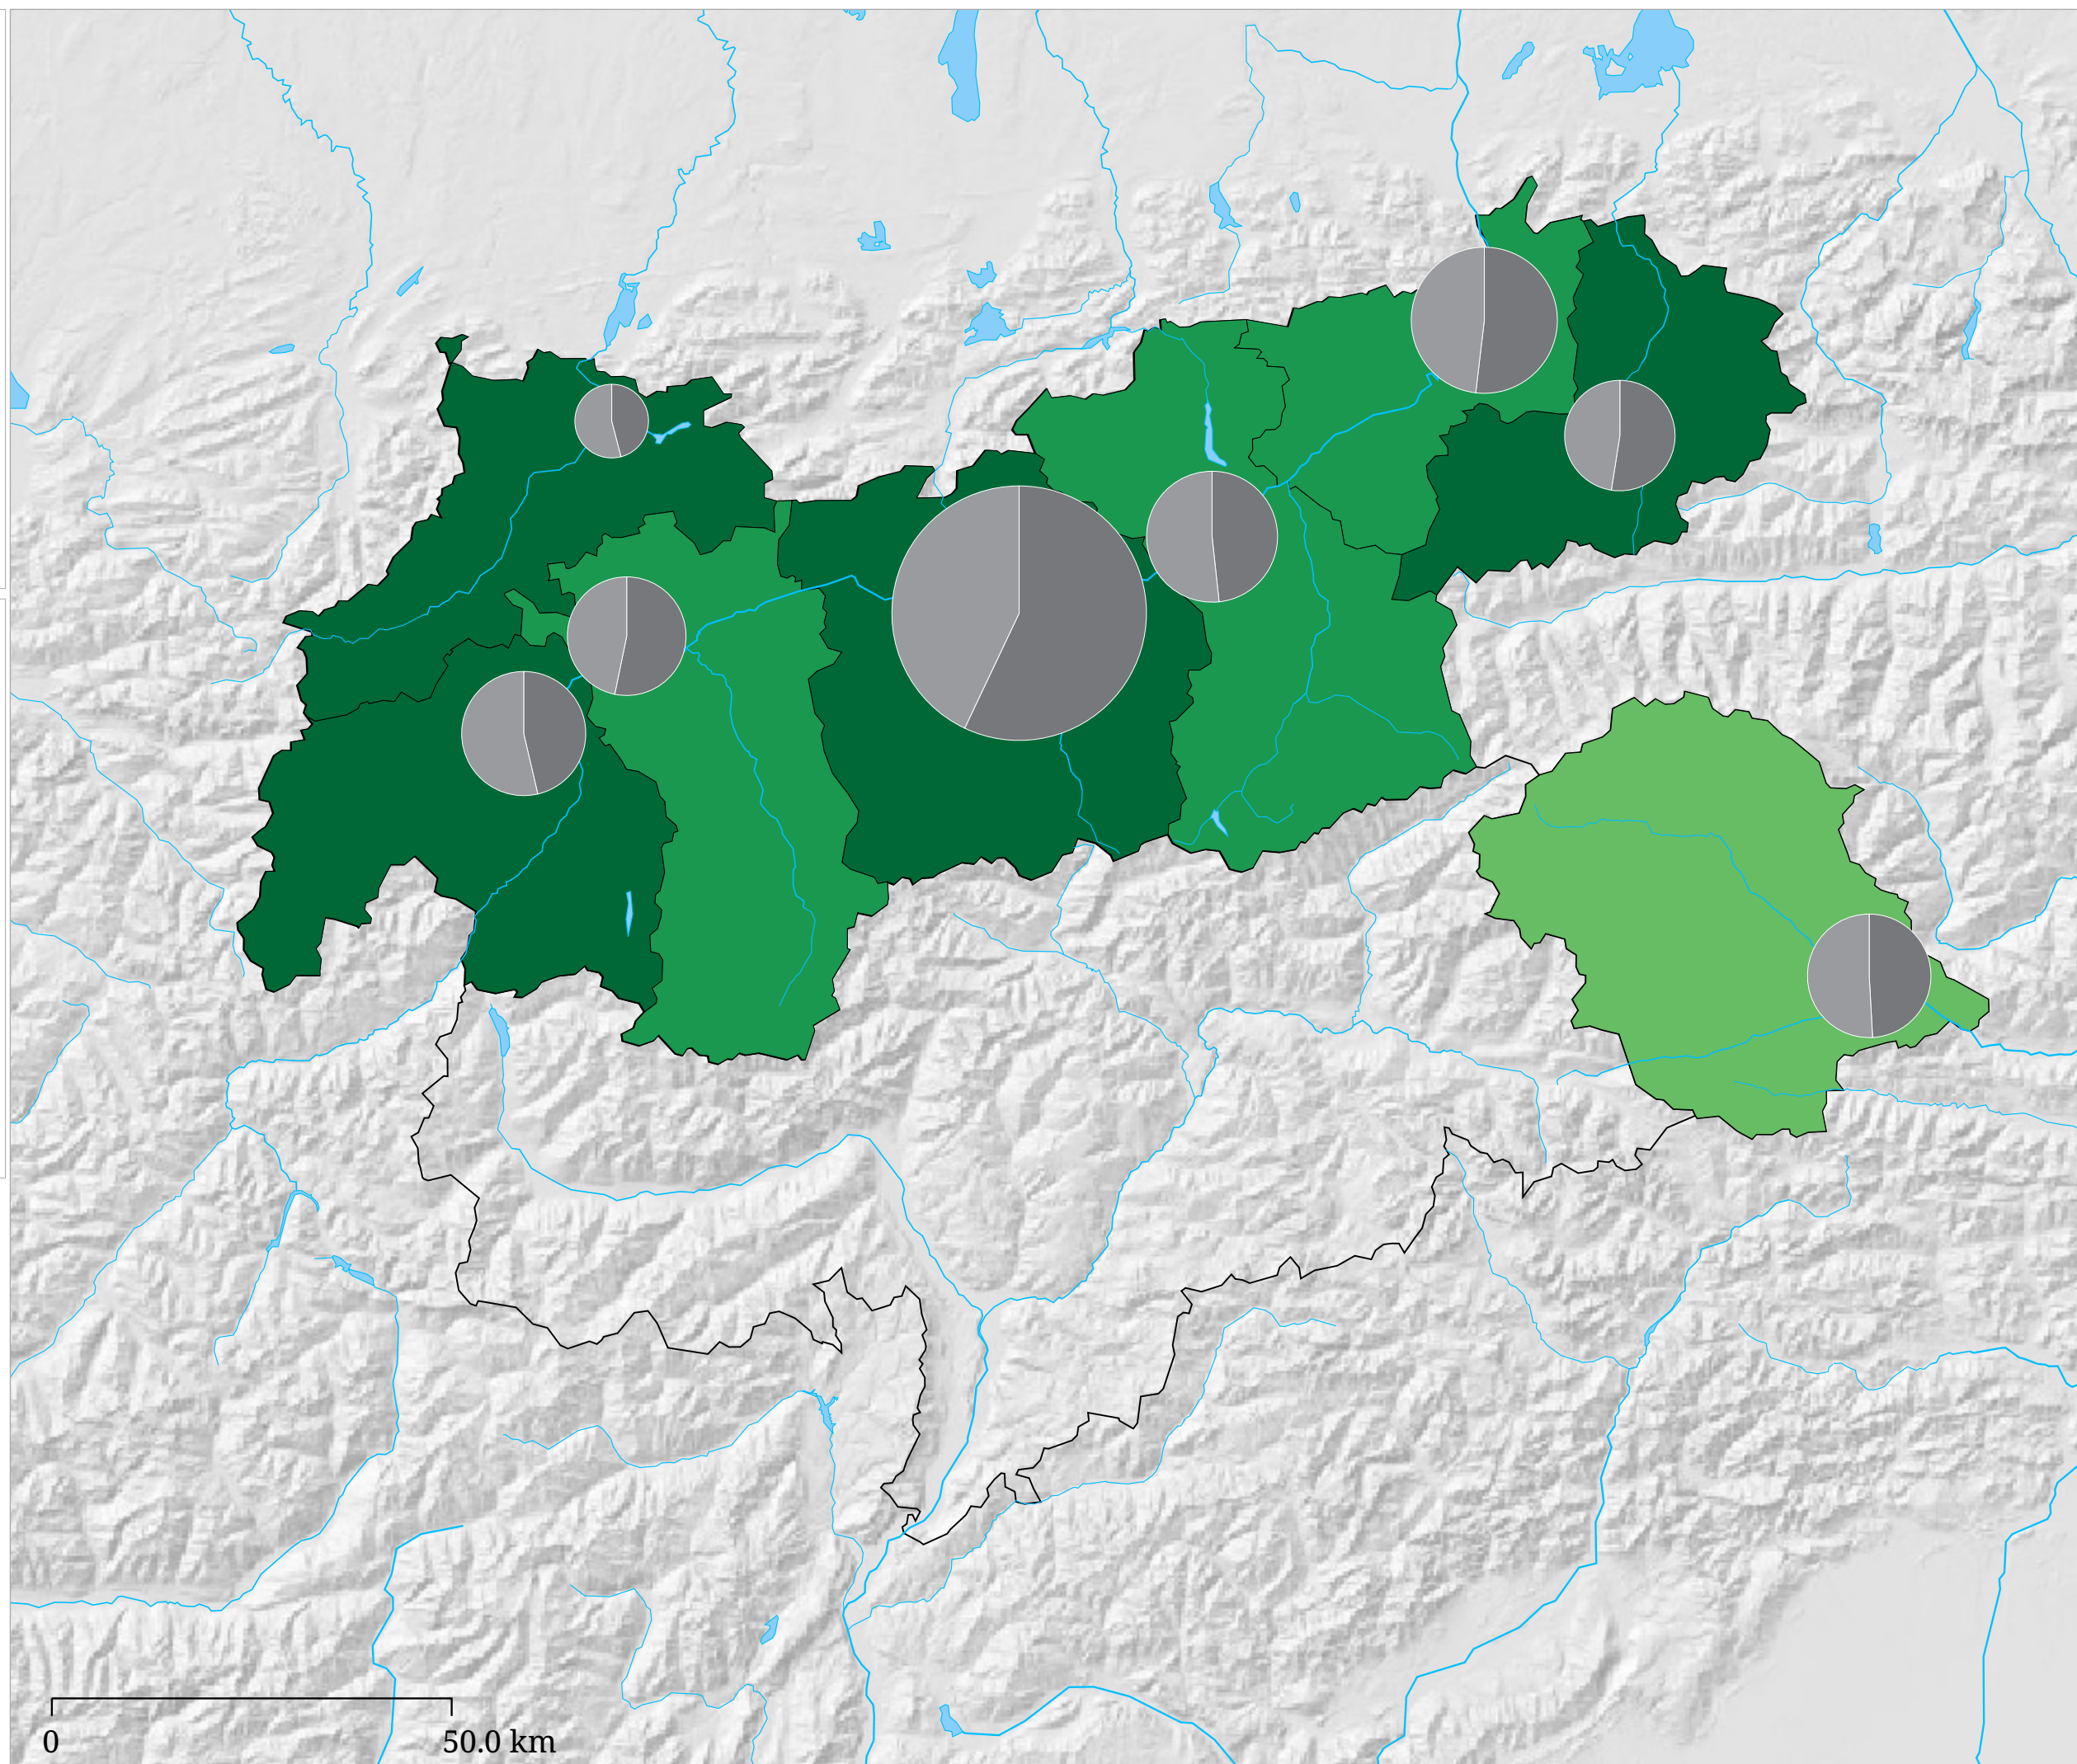

# Kartenset »Arbeitslosigkeit (AMS) (Jahre)«

## Veränderung der Arbeitslosenzahl zum Vorjahr (2017)

Die Karte zeigt die Veränderung der Arbeitslosenzahl zum Vorjahr in Prozent (Flächen) sowie die absolute Zahl arbeitsloser Frauen und Männer (Sektoren). Der hellgraue Sektor links zeigt die Zahl arbeitsloser Frauen, der dunkelgraue Sektor rechts zeigt die Zahl arbeitsloser Männer.