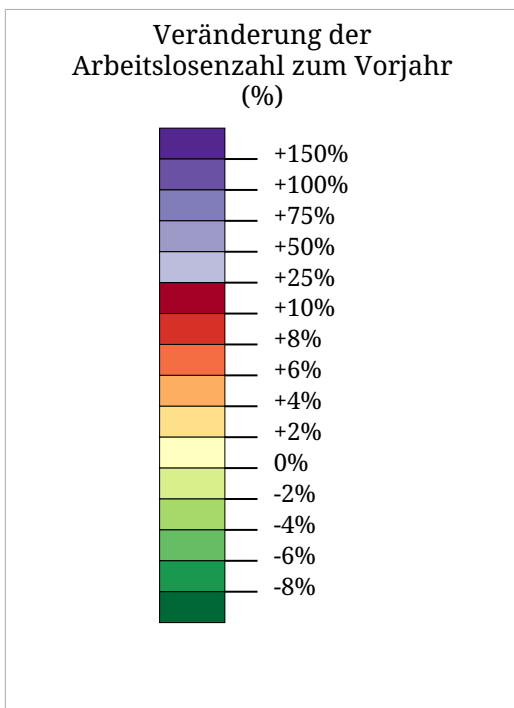

Kartenset »Arbeitslosigkeit (AMS) (Jahre)«

Veränderung der Arbeitslosenzahl zum Vorjahr (2014)

Die Karte zeigt die Veränderung der Arbeitslosenzahl zum Vorjahr in Prozent (Flächen) sowie die absolute Zahl arbeitsloser Frauen und Männer (Sektoren). Der hellgraue Sektor links zeigt die Zahl arbeitsloser Frauen, der dunkelgraue Sektor rechts zeigt die Zahl arbeitsloser Männer.