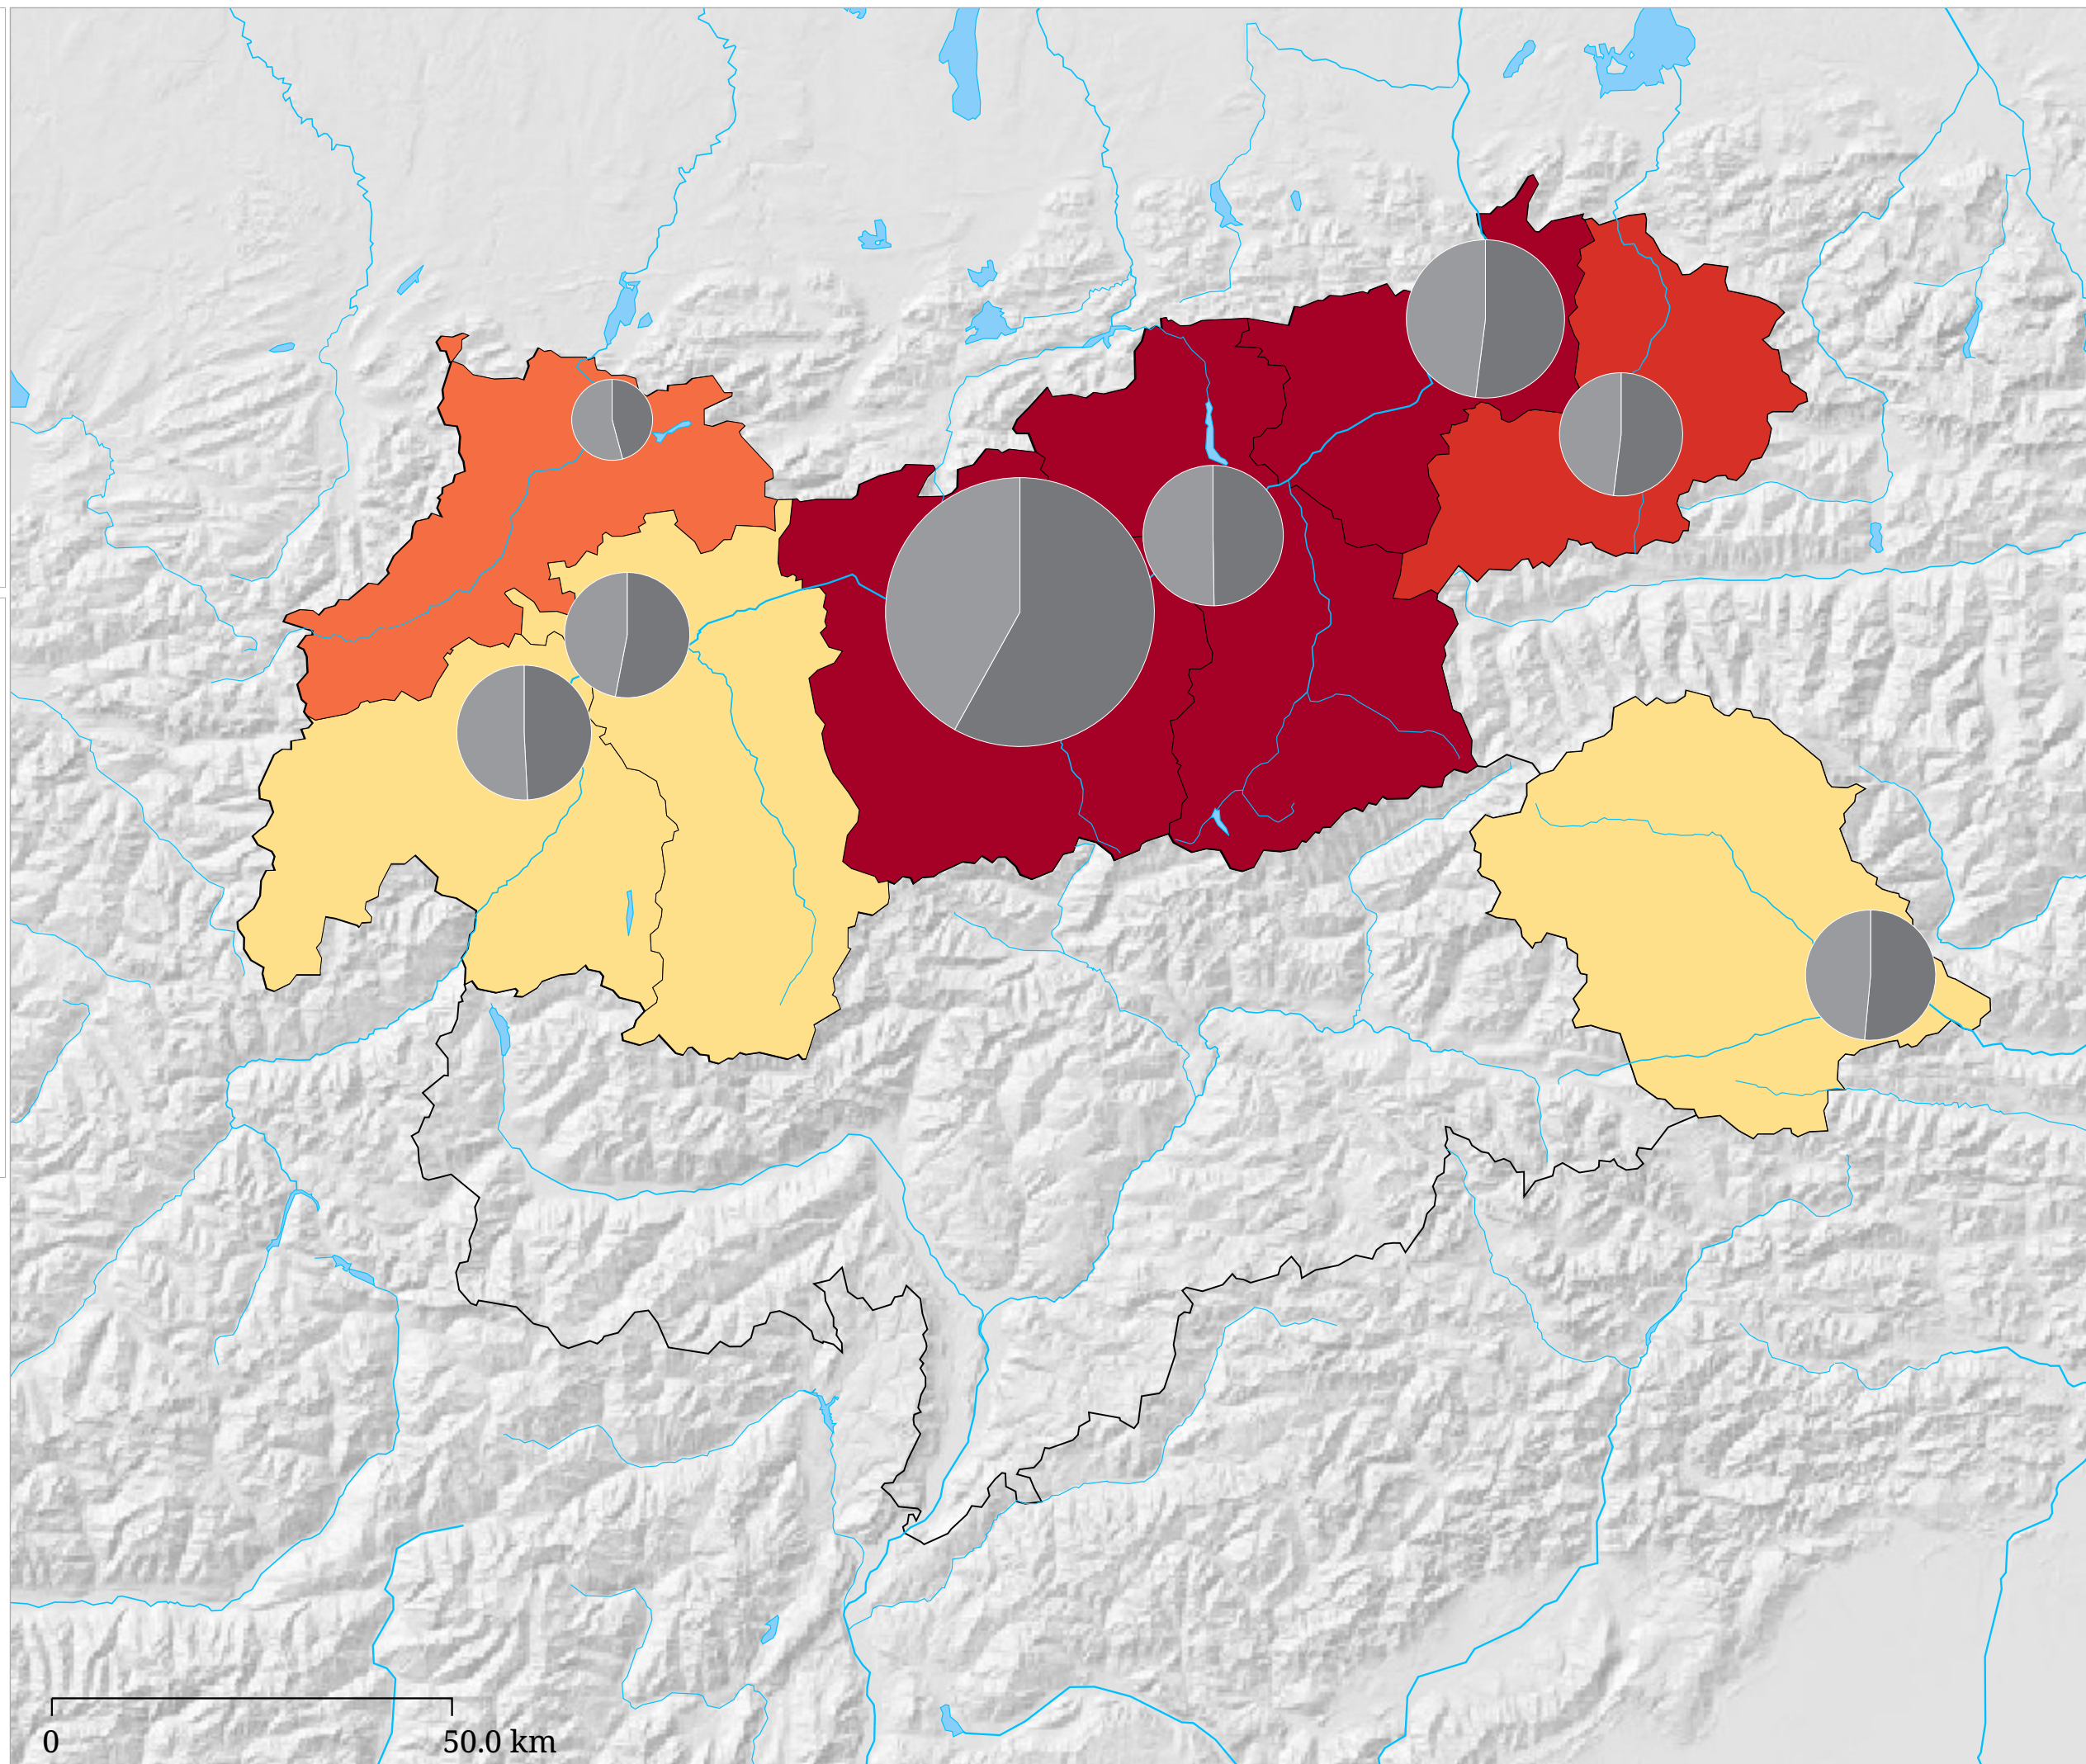

Kartenset »Arbeitslosigkeit (AMS) (Jahre)«

Veränderung der Arbeitslosenzahl zum Vorjahr (2014)

Die Karte zeigt die Veränderung der Arbeitslosenzahl zum Vorjahr in Prozent (Flächen) sowie die absolute Zahl arbeitsloser Frauen und Männer (Sektoren). Der hellgraue Sektor links zeigt die Zahl arbeitsloser Frauen, der dunkelgraue Sektor rechts zeigt die Zahl arbeitsloser Männer.