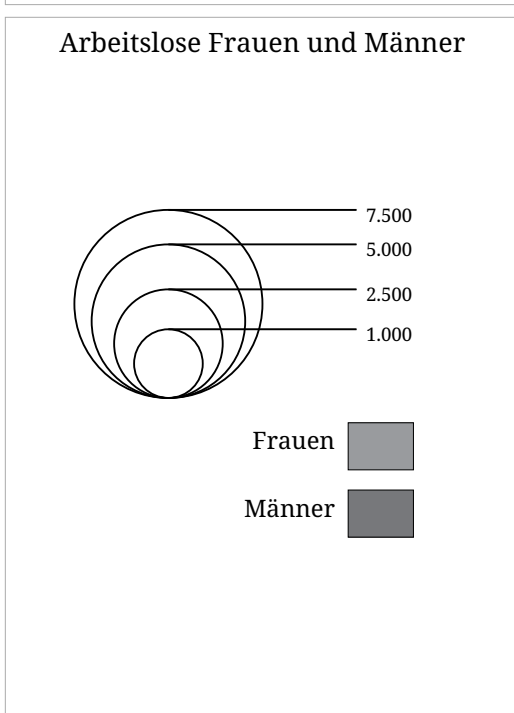

Kartenset »Arbeitslosigkeit (AMS) (Jahre)«

Veränderung der Arbeitslosenzahl zum Vorjahr (2014)

Die Karte zeigt die Veränderung der Arbeitslosenzahl zum Vorjahr in Prozent (Flächen) sowie die absolute Zahl arbeitsloser Frauen und Männer (Sektoren). Der hellgraue Sektor links zeigt die Zahl arbeitsloser Frauen, der dunkelgraue Sektor rechts zeigt die Zahl arbeitsloser Männer.