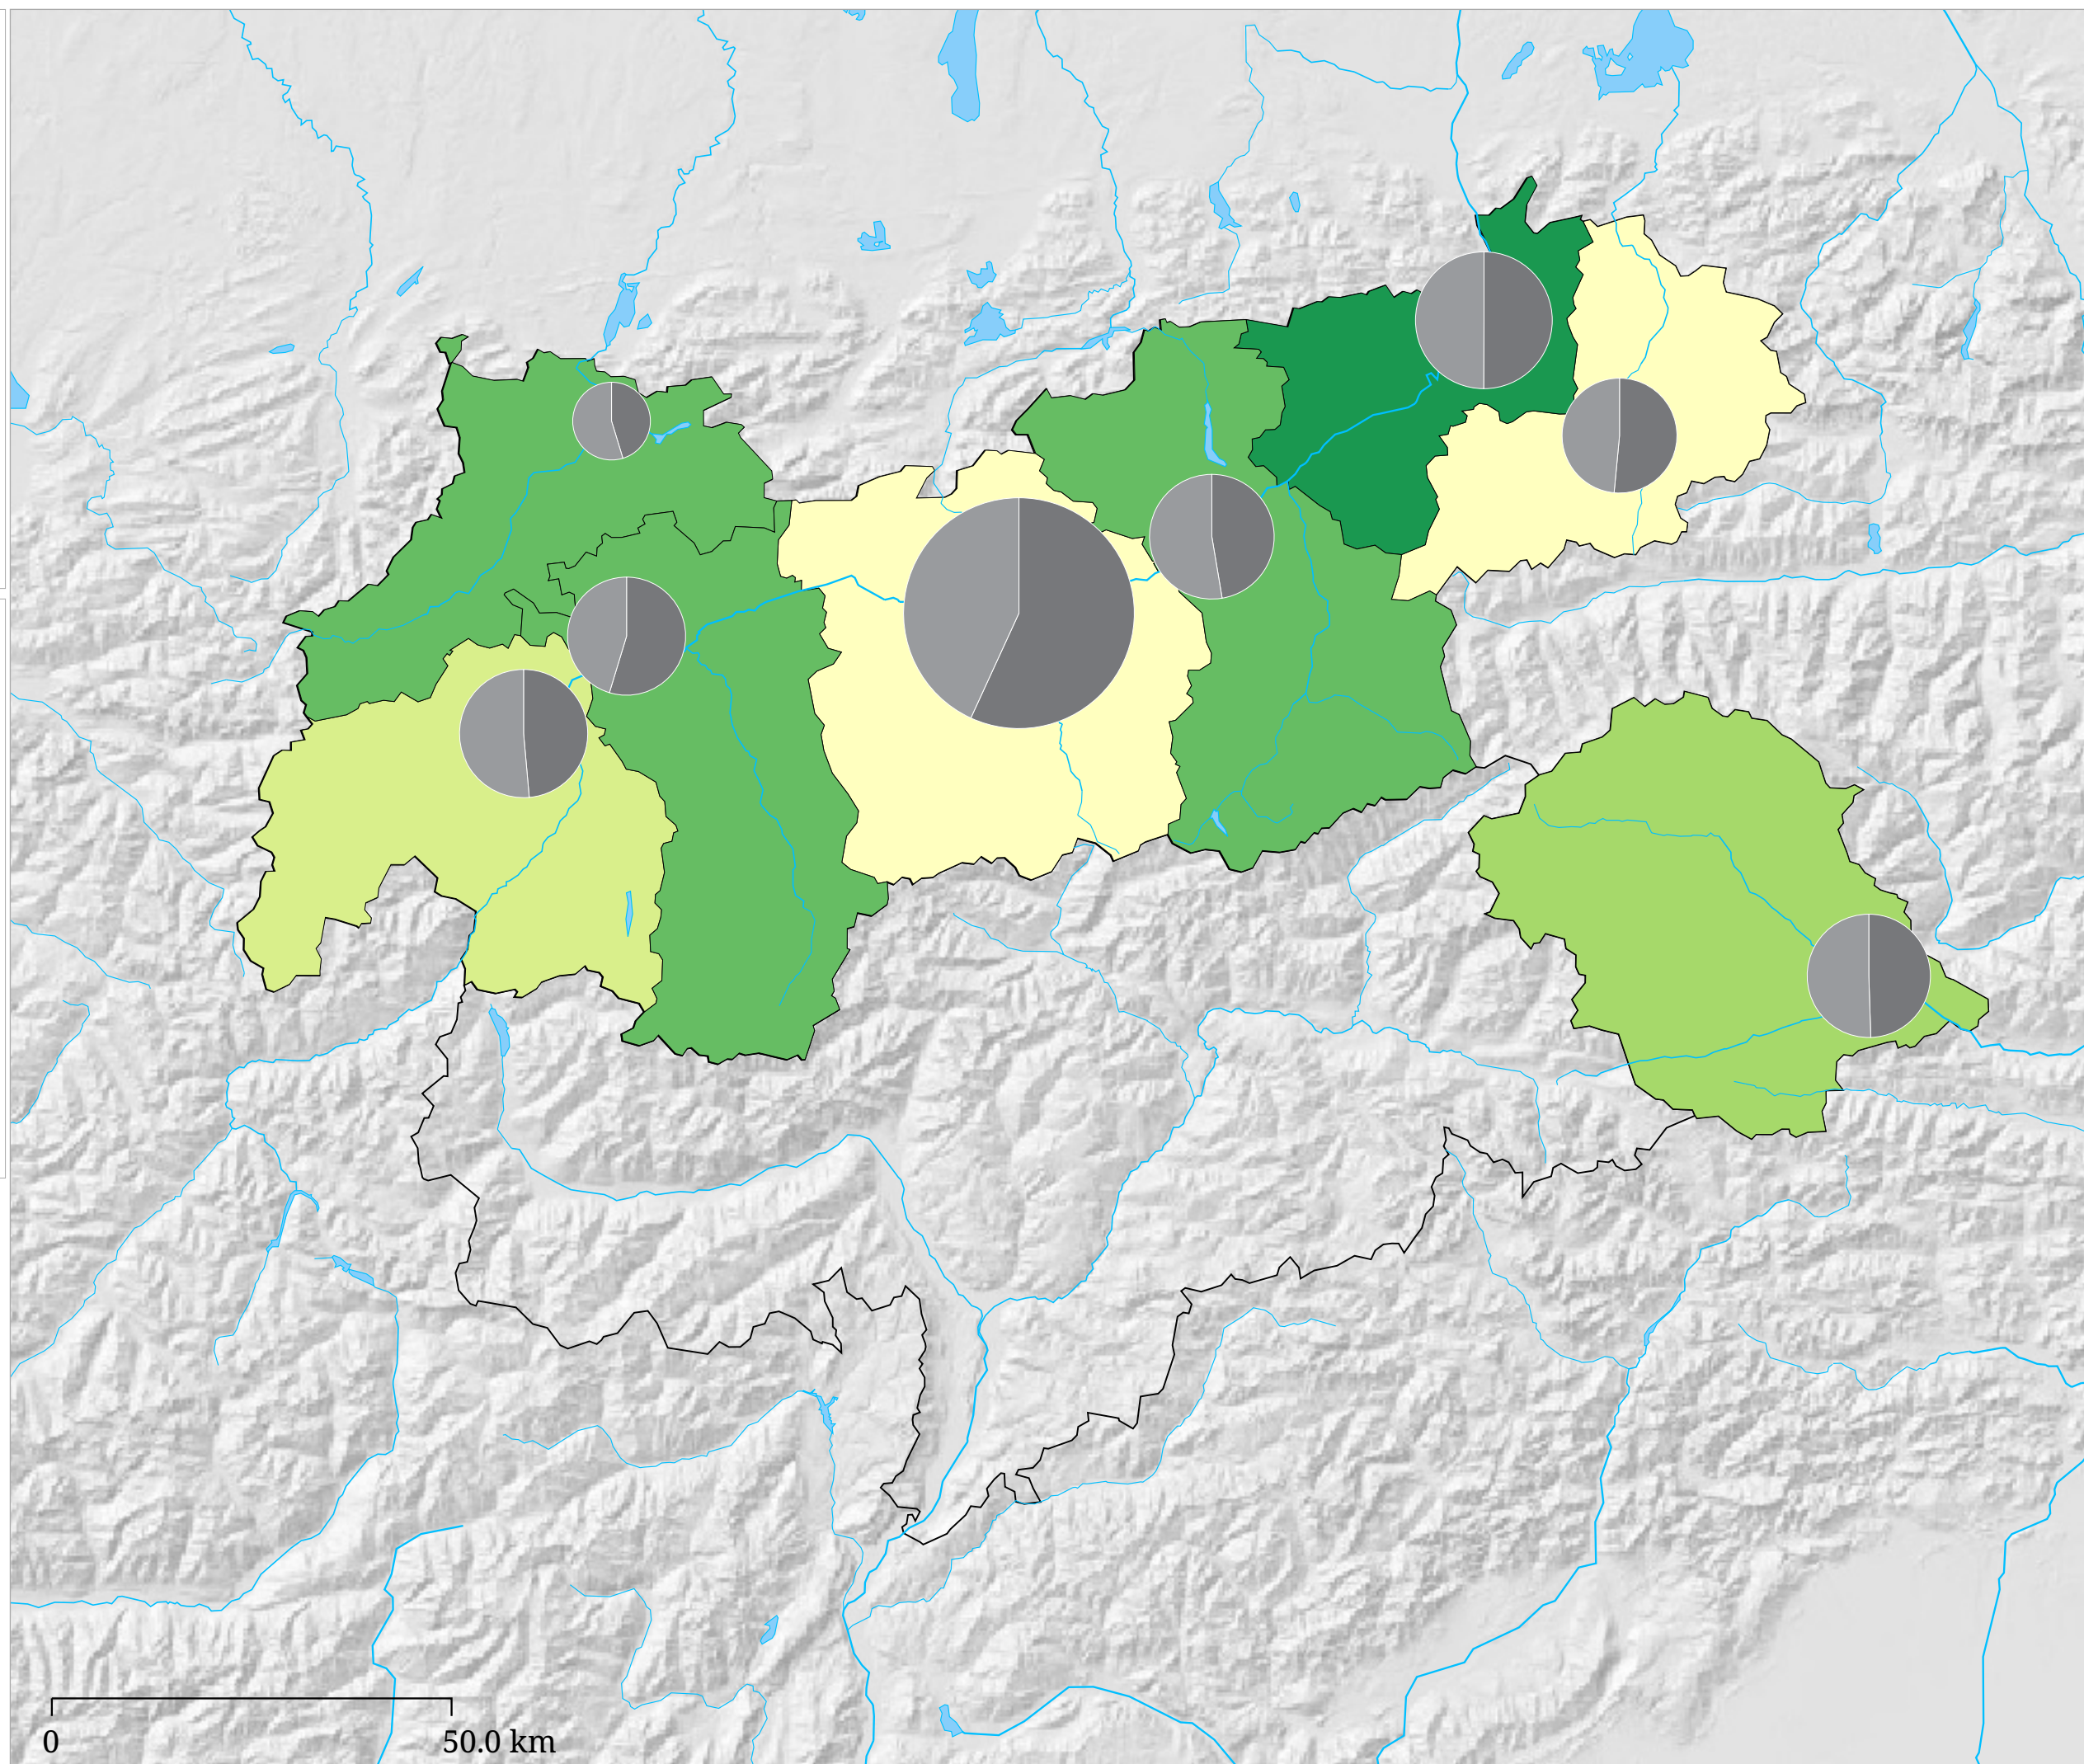

Kartenset »Arbeitslosigkeit (AMS) (Jahre)«

Veränderung der Arbeitslosenzahl zum Vorjahr (2011)

Die Karte zeigt die Veränderung der Arbeitslosenzahl zum Vorjahr in Prozent (Flächen) sowie die absolute Zahl arbeitsloser Frauen und Männer (Sektoren). Der hellgraue Sektor links zeigt die Zahl arbeitsloser Frauen, der dunkelgraue Sektor rechts zeigt die Zahl arbeitsloser Männer.