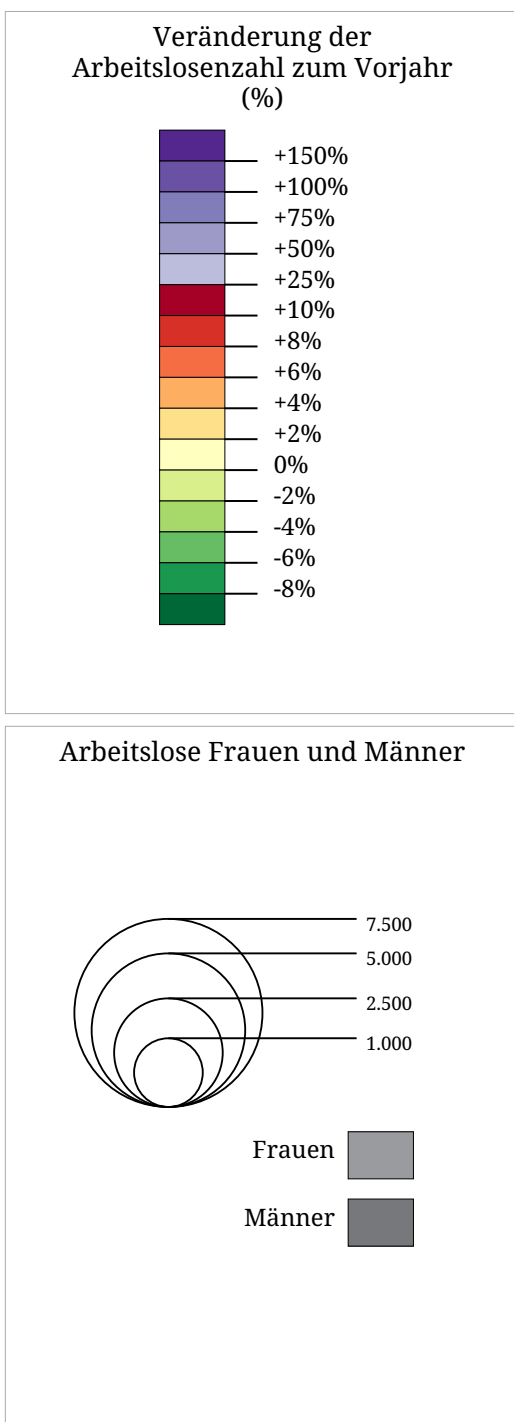

Kartenset »Arbeitslosigkeit (AMS) (Jahre)«

Veränderung der Arbeitslosenzahl zum Vorjahr (2011)

Die Karte zeigt die Veränderung der Arbeitslosenzahl zum Vorjahr in Prozent (Flächen) sowie die absolute Zahl arbeitsloser Frauen und Männer (Sektoren). Der hellgraue Sektor links zeigt die Zahl arbeitsloser Frauen, der dunkelgraue Sektor rechts zeigt die Zahl arbeitsloser Männer.