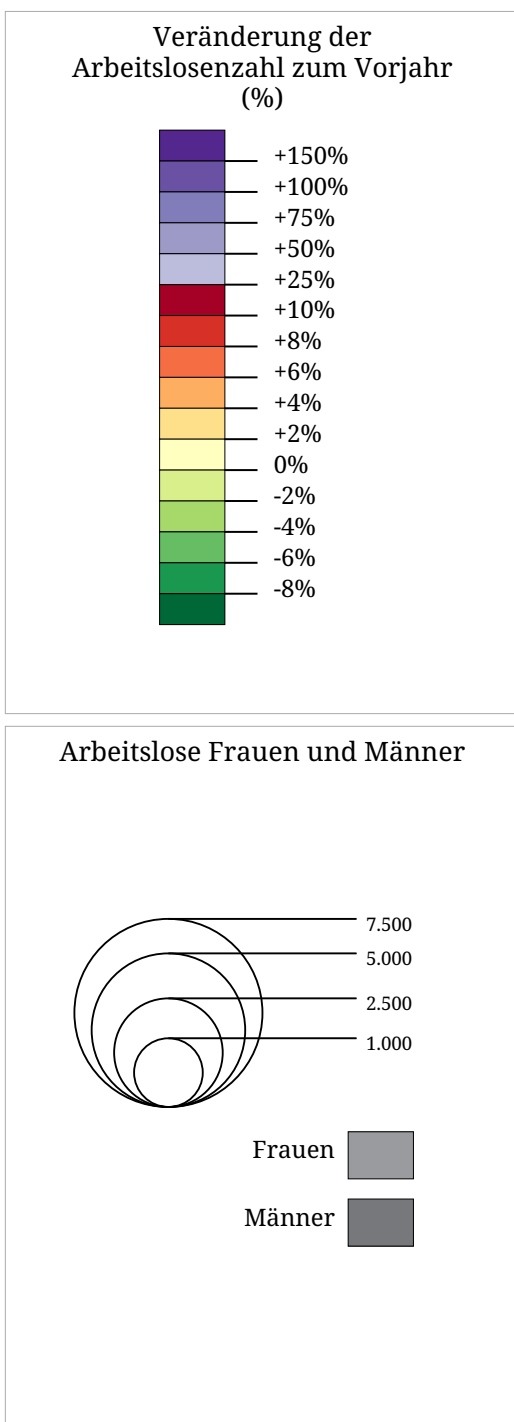

Kartenset »Arbeitslosigkeit (AMS) (Jahre)«

Veränderung der Arbeitslosenzahl zum Vorjahr (2012)

Die Karte zeigt die Veränderung der Arbeitslosenzahl zum Vorjahr in Prozent (Flächen) sowie die absolute Zahl arbeitsloser Frauen und Männer (Sektoren). Der hellgraue Sektor links zeigt die Zahl arbeitsloser Frauen, der dunkelgraue Sektor rechts zeigt die Zahl arbeitsloser Männer.