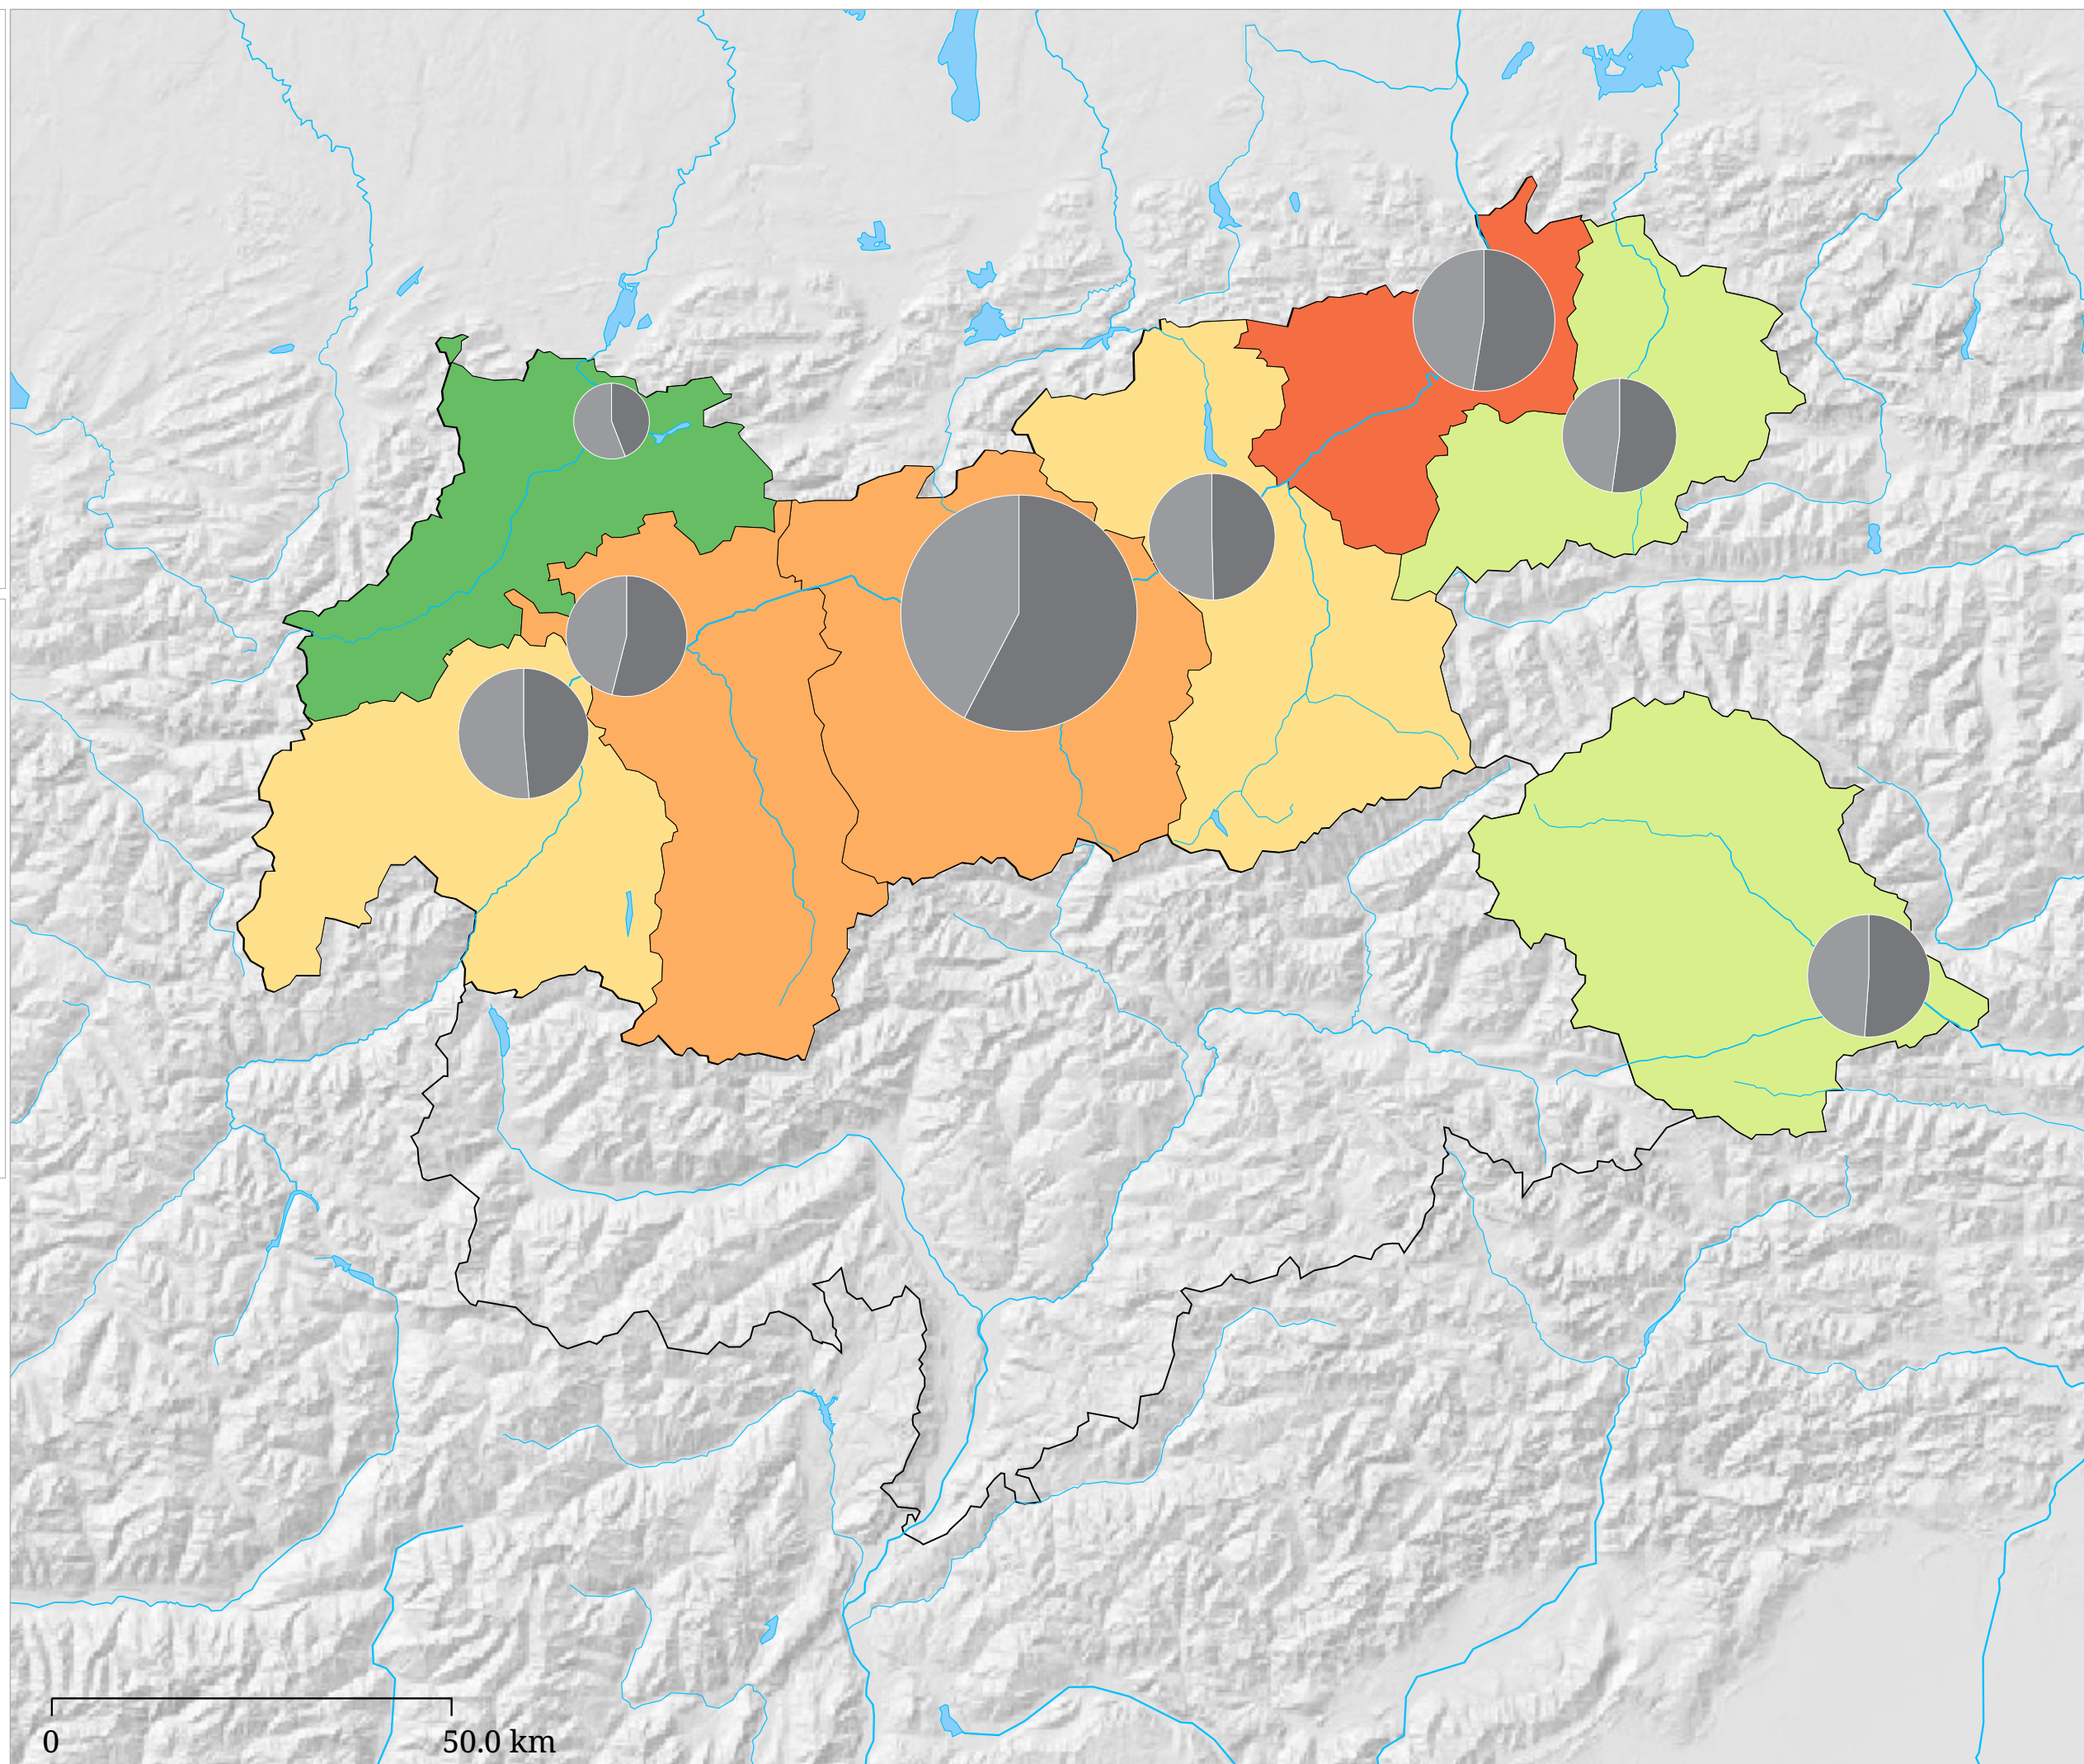

Kartenset »Arbeitslosigkeit (AMS) (Jahre)«

Veränderung der Arbeitslosenzahl zum Vorjahr (2012)

Die Karte zeigt die Veränderung der Arbeitslosenzahl zum Vorjahr in Prozent (Flächen) sowie die absolute Zahl arbeitsloser Frauen und Männer (Sektoren). Der hellgraue Sektor links zeigt die Zahl arbeitsloser Frauen, der dunkelgraue Sektor rechts zeigt die Zahl arbeitsloser Männer.