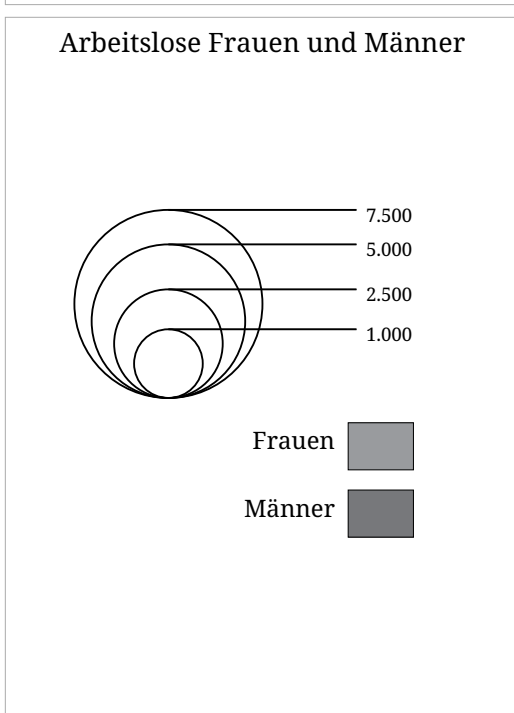

Kartenset »Arbeitslosigkeit (AMS) (Jahre)«

Veränderung der Arbeitslosenzahl zum Vorjahr (2010)

Die Karte zeigt die Veränderung der Arbeitslosenzahl zum Vorjahr in Prozent (Flächen) sowie die absolute Zahl arbeitsloser Frauen und Männer (Sektoren). Der hellgraue Sektor links zeigt die Zahl arbeitsloser Frauen, der dunkelgraue Sektor rechts zeigt die Zahl arbeitsloser Männer.