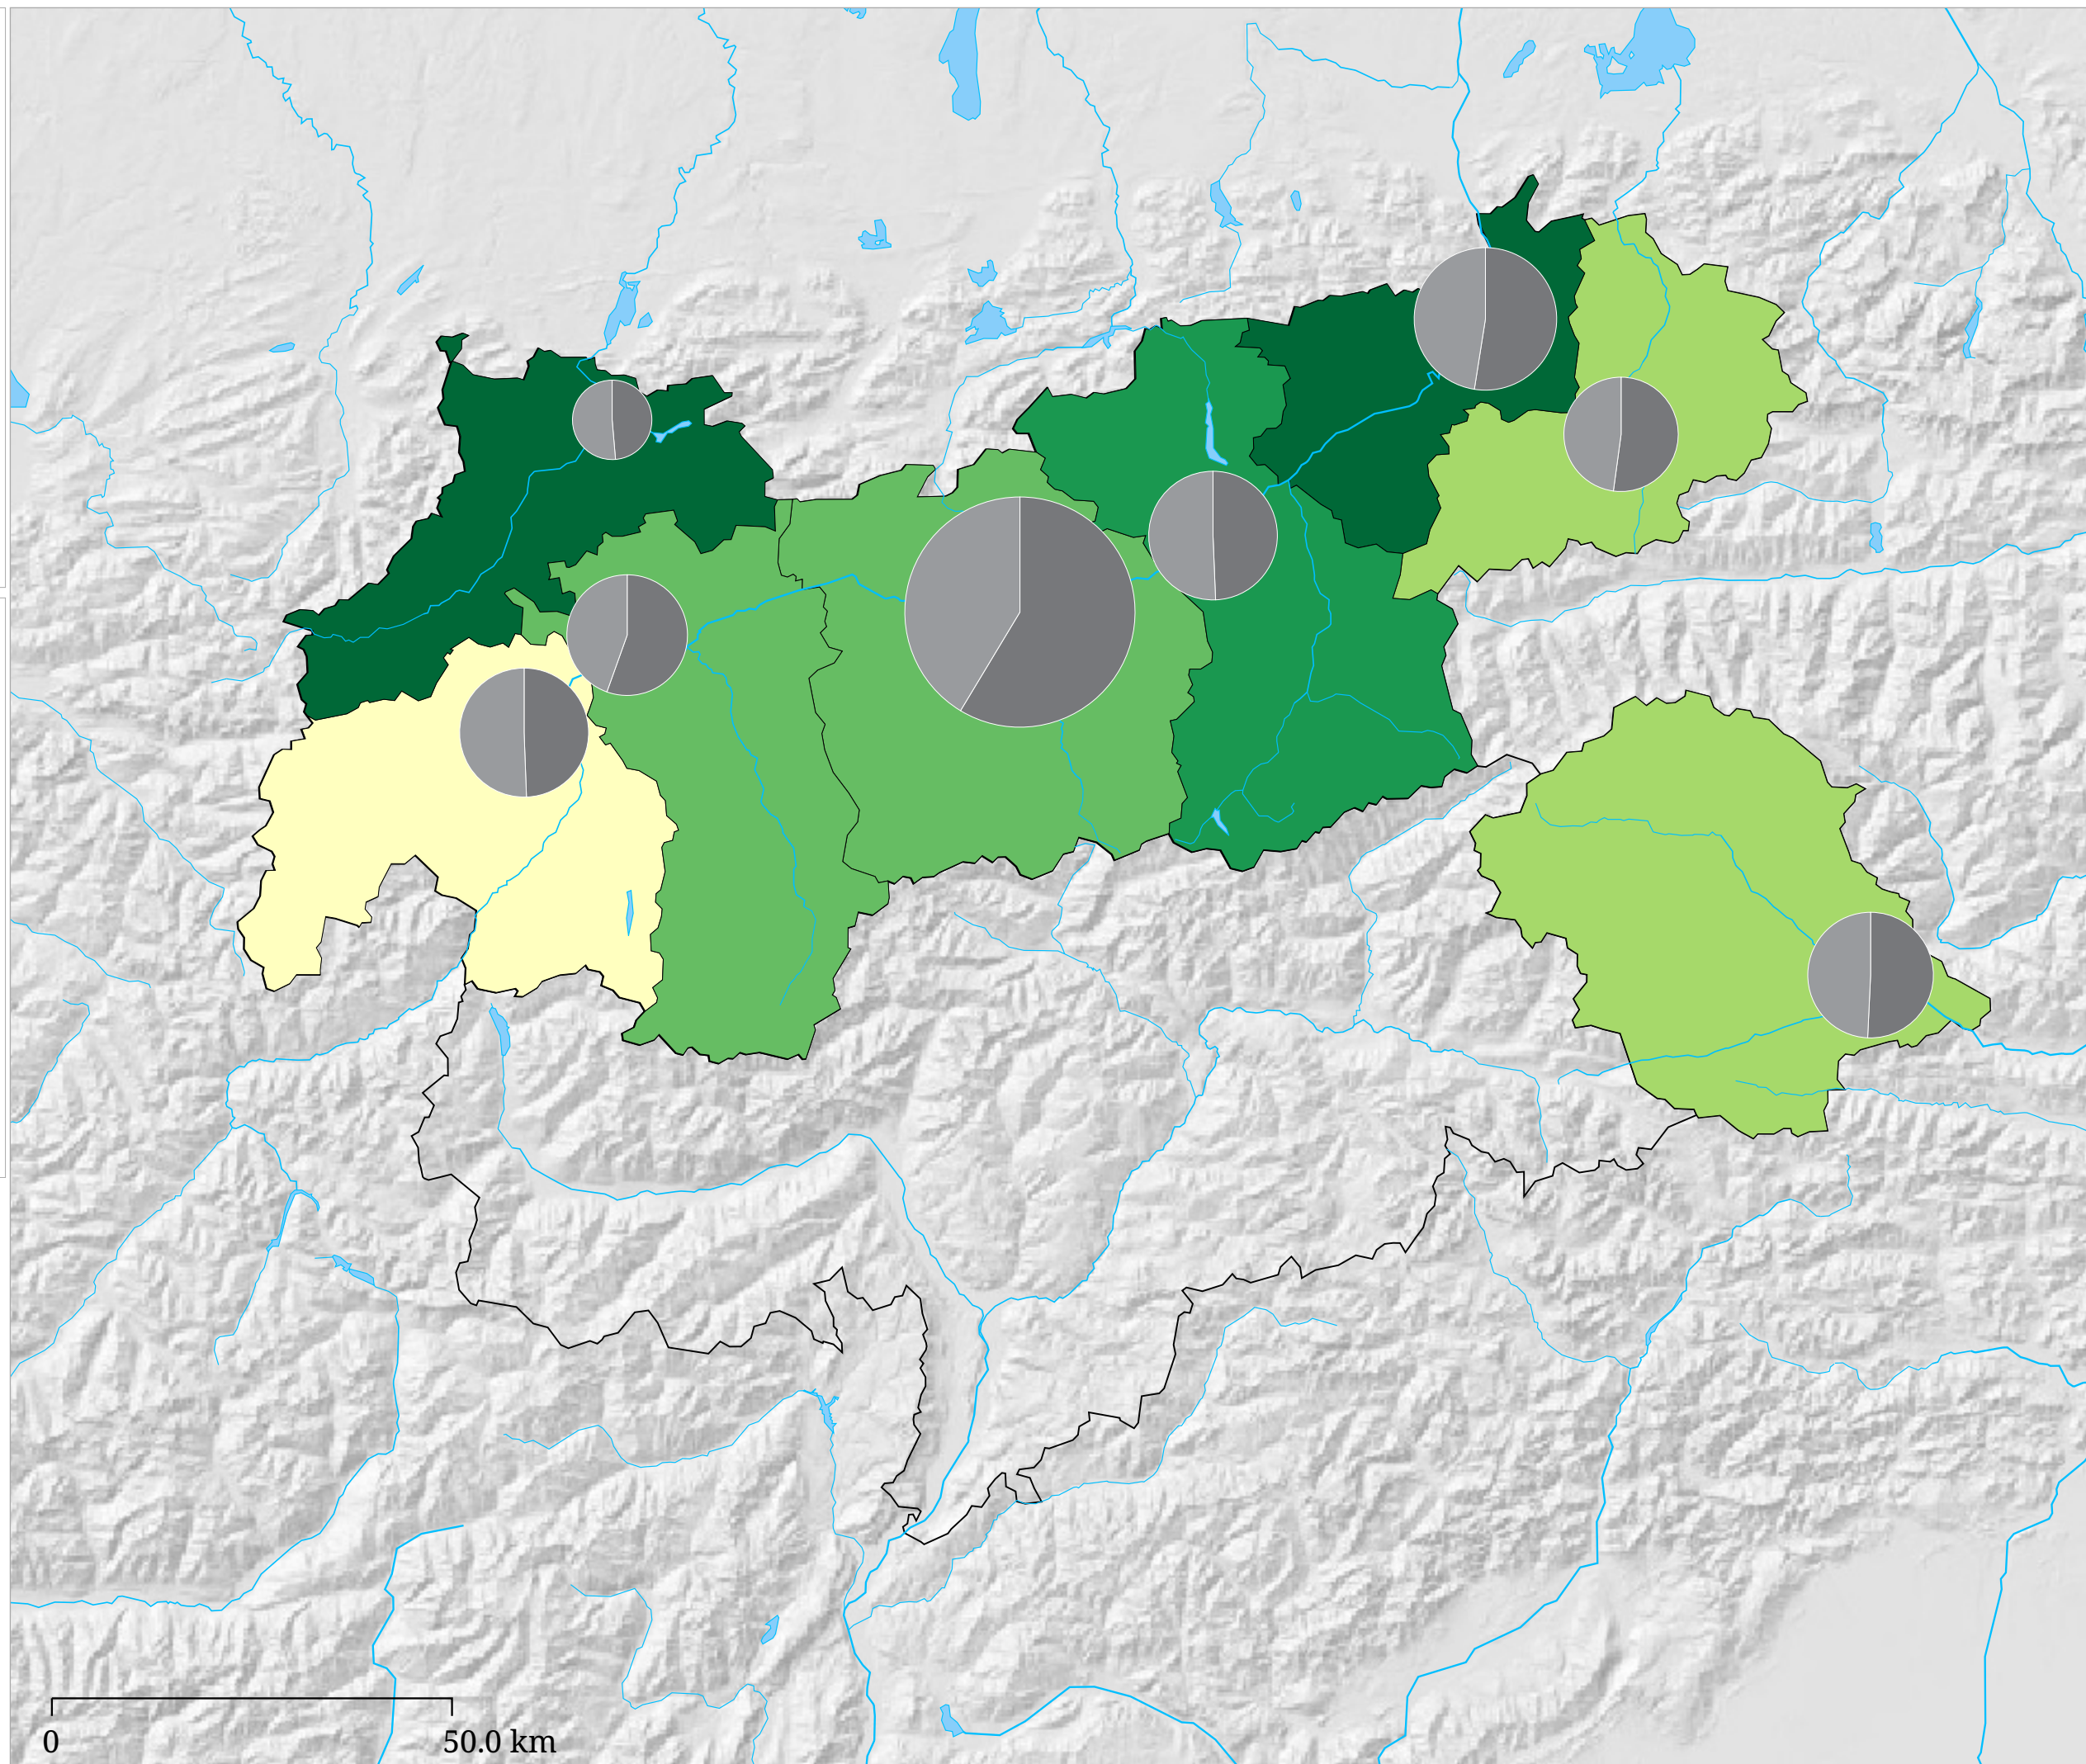

Kartenset »Arbeitslosigkeit (AMS) (Jahre)«

Veränderung der Arbeitslosenzahl zum Vorjahr (2010)

Die Karte zeigt die Veränderung der Arbeitslosenzahl zum Vorjahr in Prozent (Flächen) sowie die absolute Zahl arbeitsloser Frauen und Männer (Sektoren). Der hellgraue Sektor links zeigt die Zahl arbeitsloser Frauen, der dunkelgraue Sektor rechts zeigt die Zahl arbeitsloser Männer.