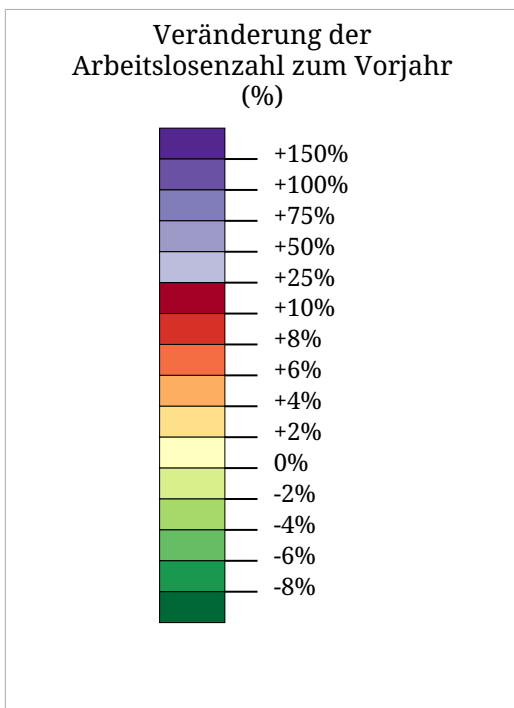

Kartenset »Arbeitslosigkeit (AMS) (Jahre)«

Veränderung der Arbeitslosenzahl zum Vorjahr (2010)

Die Karte zeigt die Veränderung der Arbeitslosenzahl zum Vorjahr in Prozent (Flächen) sowie die absolute Zahl arbeitsloser Frauen und Männer (Sektoren). Der hellgraue Sektor links zeigt die Zahl arbeitsloser Frauen, der dunkelgraue Sektor rechts zeigt die Zahl arbeitsloser Männer.