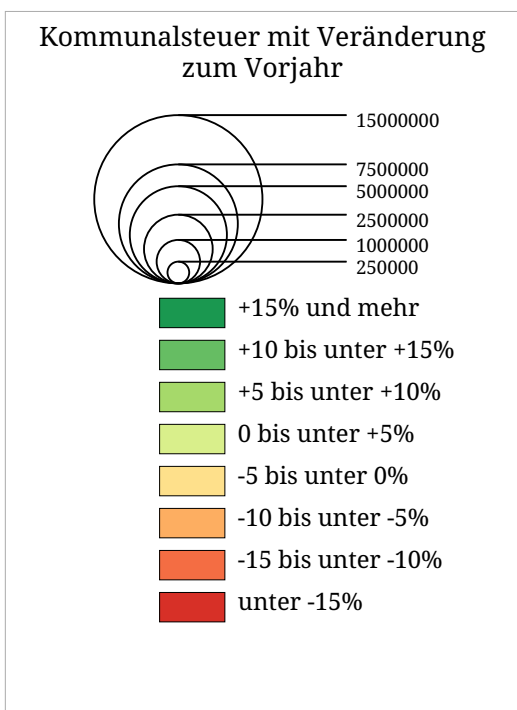

Kartenset »Set 1: Einnahmen mit Veränderung zum Vorjahr« Einnahmen aus der Kommunalsteuer (€) (Jahresende 2024)

Die Karte zeigt die Einnahmen der Tiroler Gemeinden aus der Kommunalsteuer (Kreisgröße) sowie die Veränderung der Einnahmen zum Vorjahr in Prozent (Kreisfarbe)