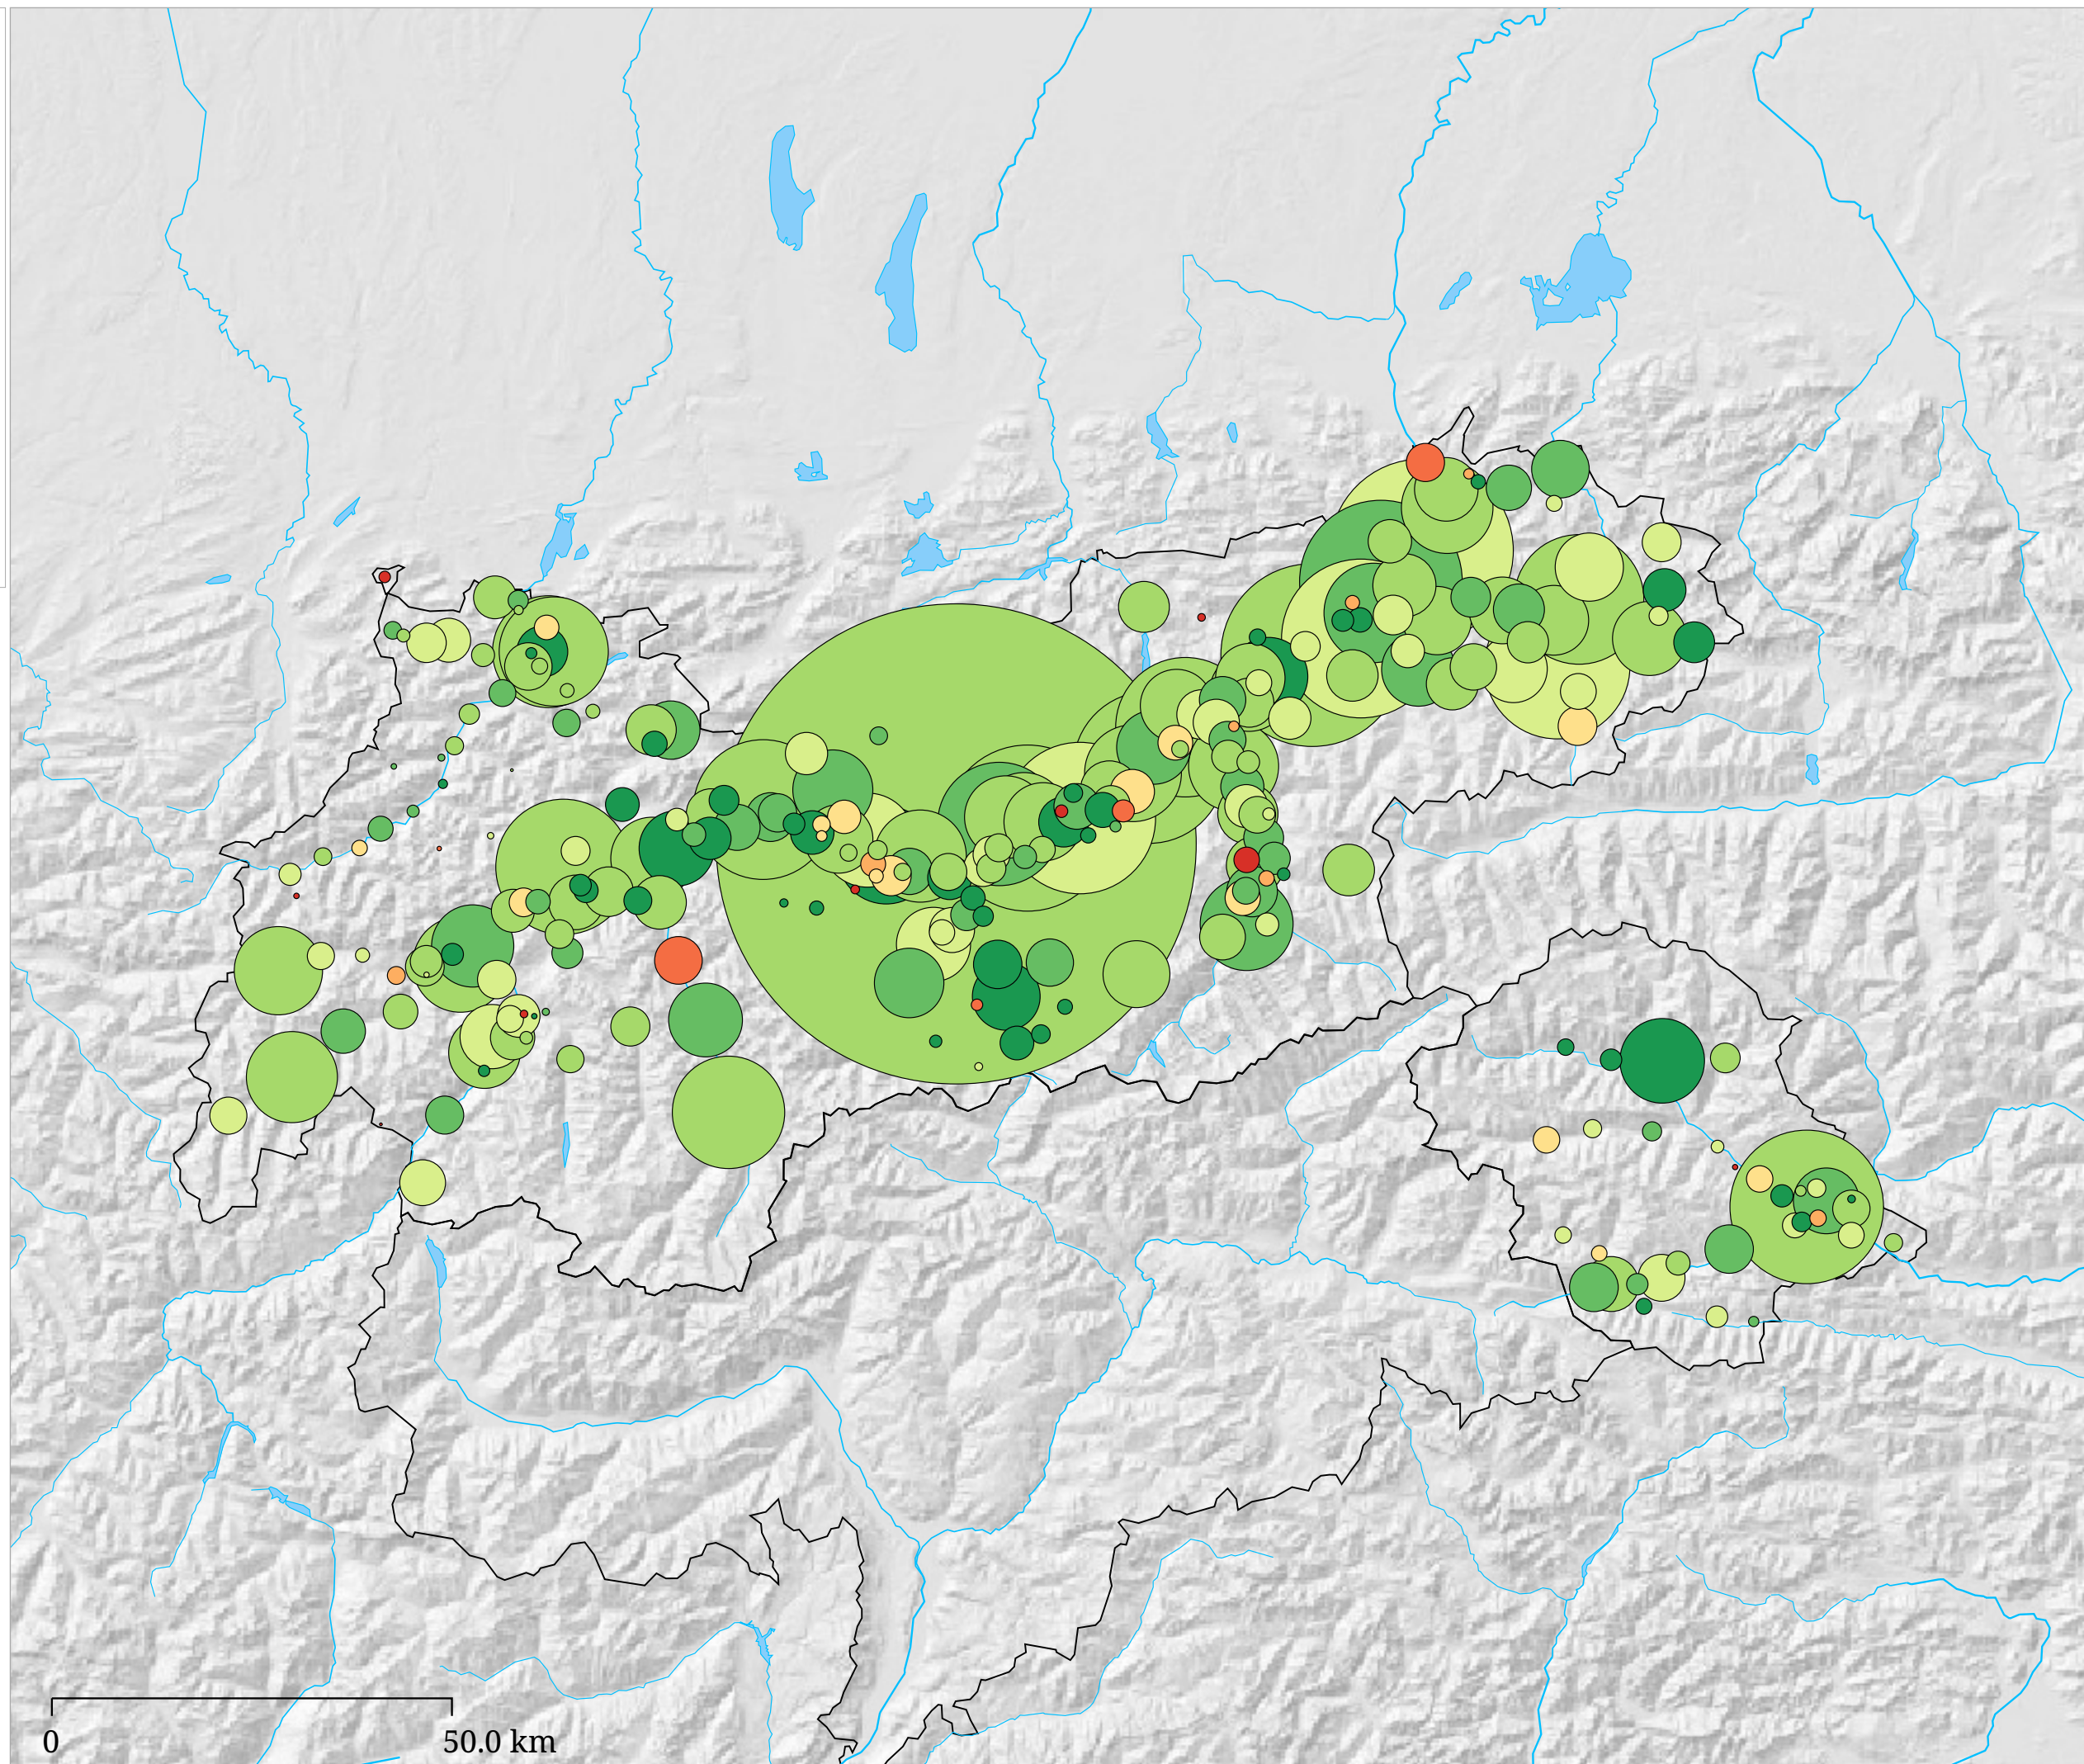

Kartenset »Set 1: Einnahmen mit Veränderung zum Vorjahr« Einnahmen aus der Kommunalsteuer (€) (Jahresende 2024)

Die Karte zeigt die Einnahmen der Tiroler Gemeinden aus der Kommunalsteuer (Kreisgröße) sowie die Veränderung der Einnahmen zum Vorjahr in Prozent (Kreisfarbe)