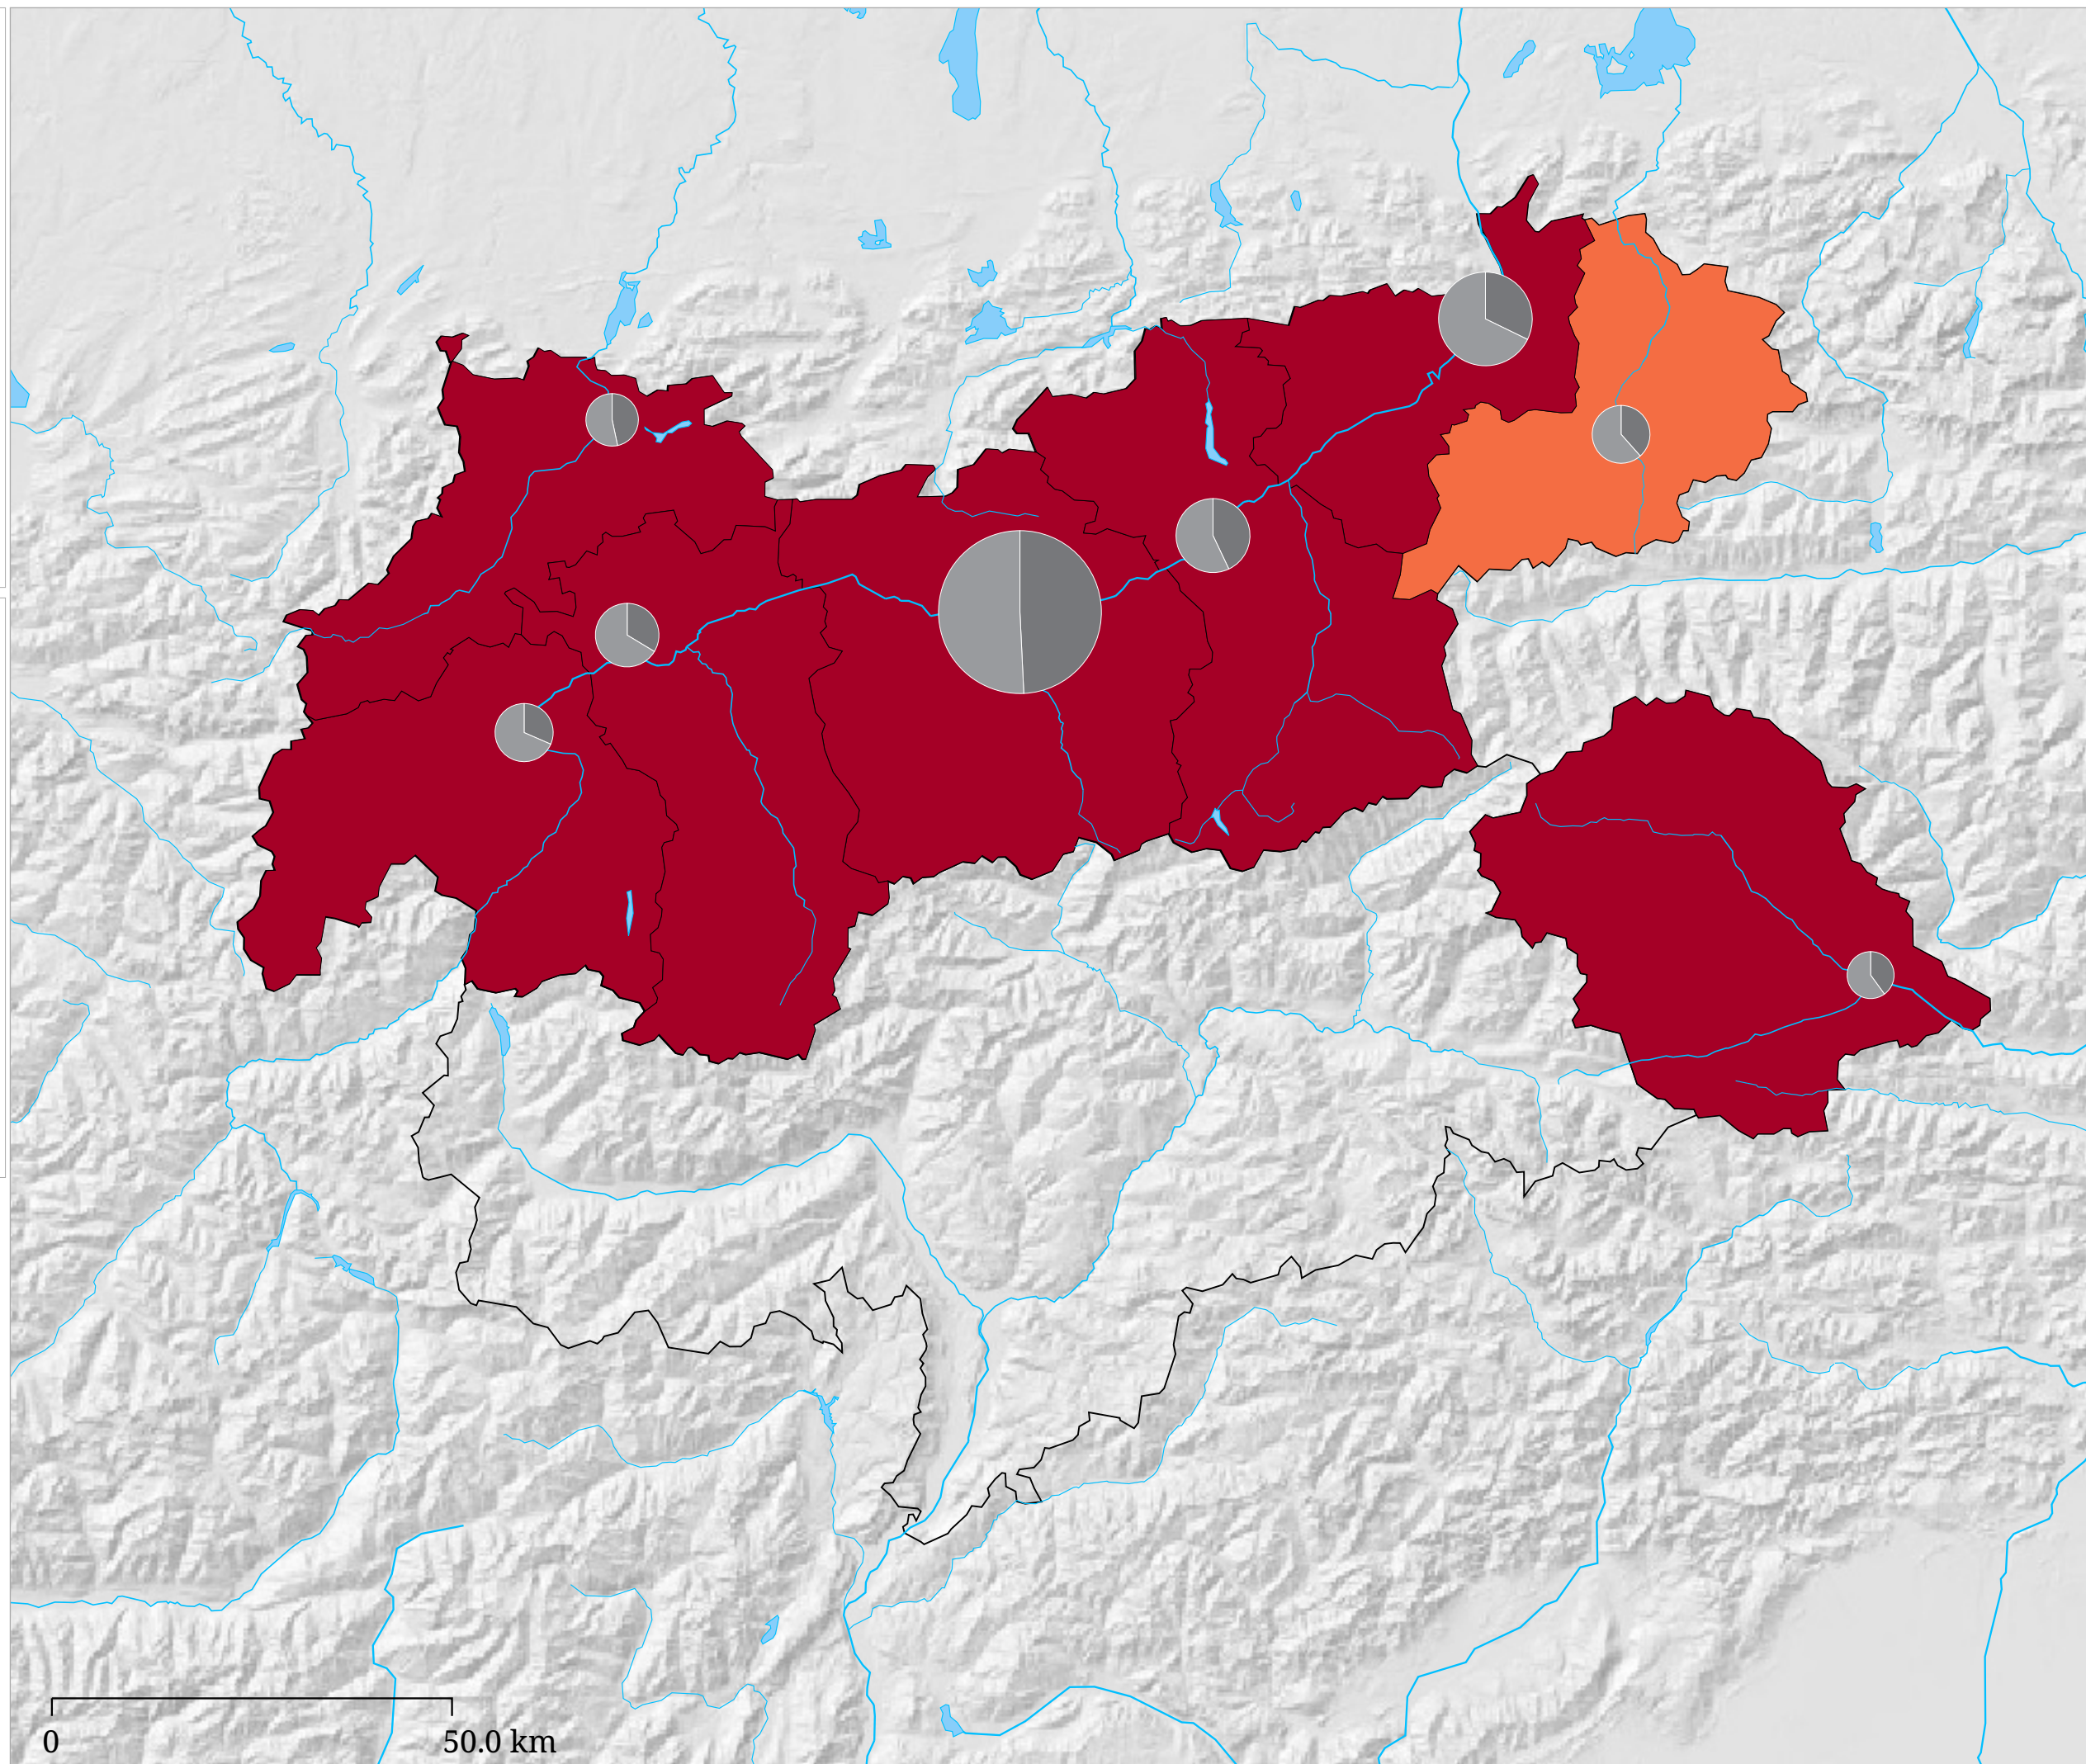

Veränderung der Arbeitslosenzahl im Tourismus zum Vorjahr (Juli 2024)

Die Karte zeigt die Veränderung der Arbeitslosenzahl im Tourismus zum Vorjahresmonat in Prozent (Flächen) sowie die absolute Zahl arbeitsloser Frauen und Männer in der Berufsgruppe Fremdenverkehr (Sektoren). Der hellgraue Sektor links zeigt die Zahl arbeitsloser Frauen, der dunkelgraue Sektor rechts zeigt die Zahl arbeitsloser Männer.