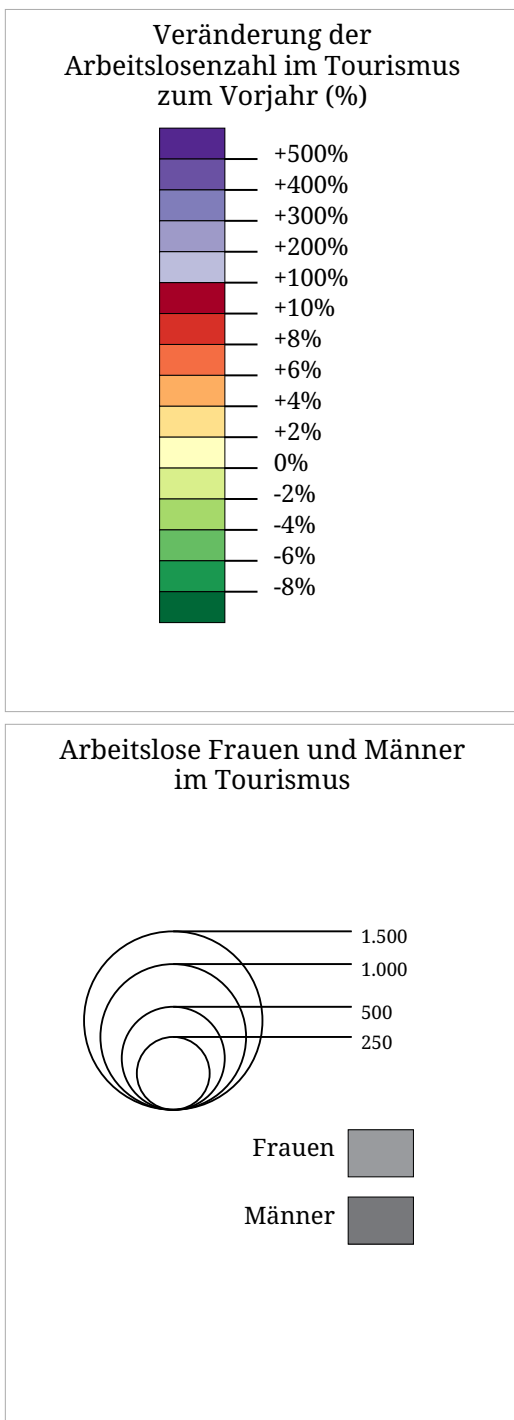

Veränderung der Arbeitslosenzahl im Tourismus zum Vorjahr (Juli 2024)

Die Karte zeigt die Veränderung der Arbeitslosenzahl im Tourismus zum Vorjahresmonat in Prozent (Flächen) sowie die absolute Zahl arbeitsloser Frauen und Männer in der Berufsgruppe Fremdenverkehr (Sektoren). Der hellgraue Sektor links zeigt die Zahl arbeitsloser Frauen, der dunkelgraue Sektor rechts zeigt die Zahl arbeitsloser Männer.