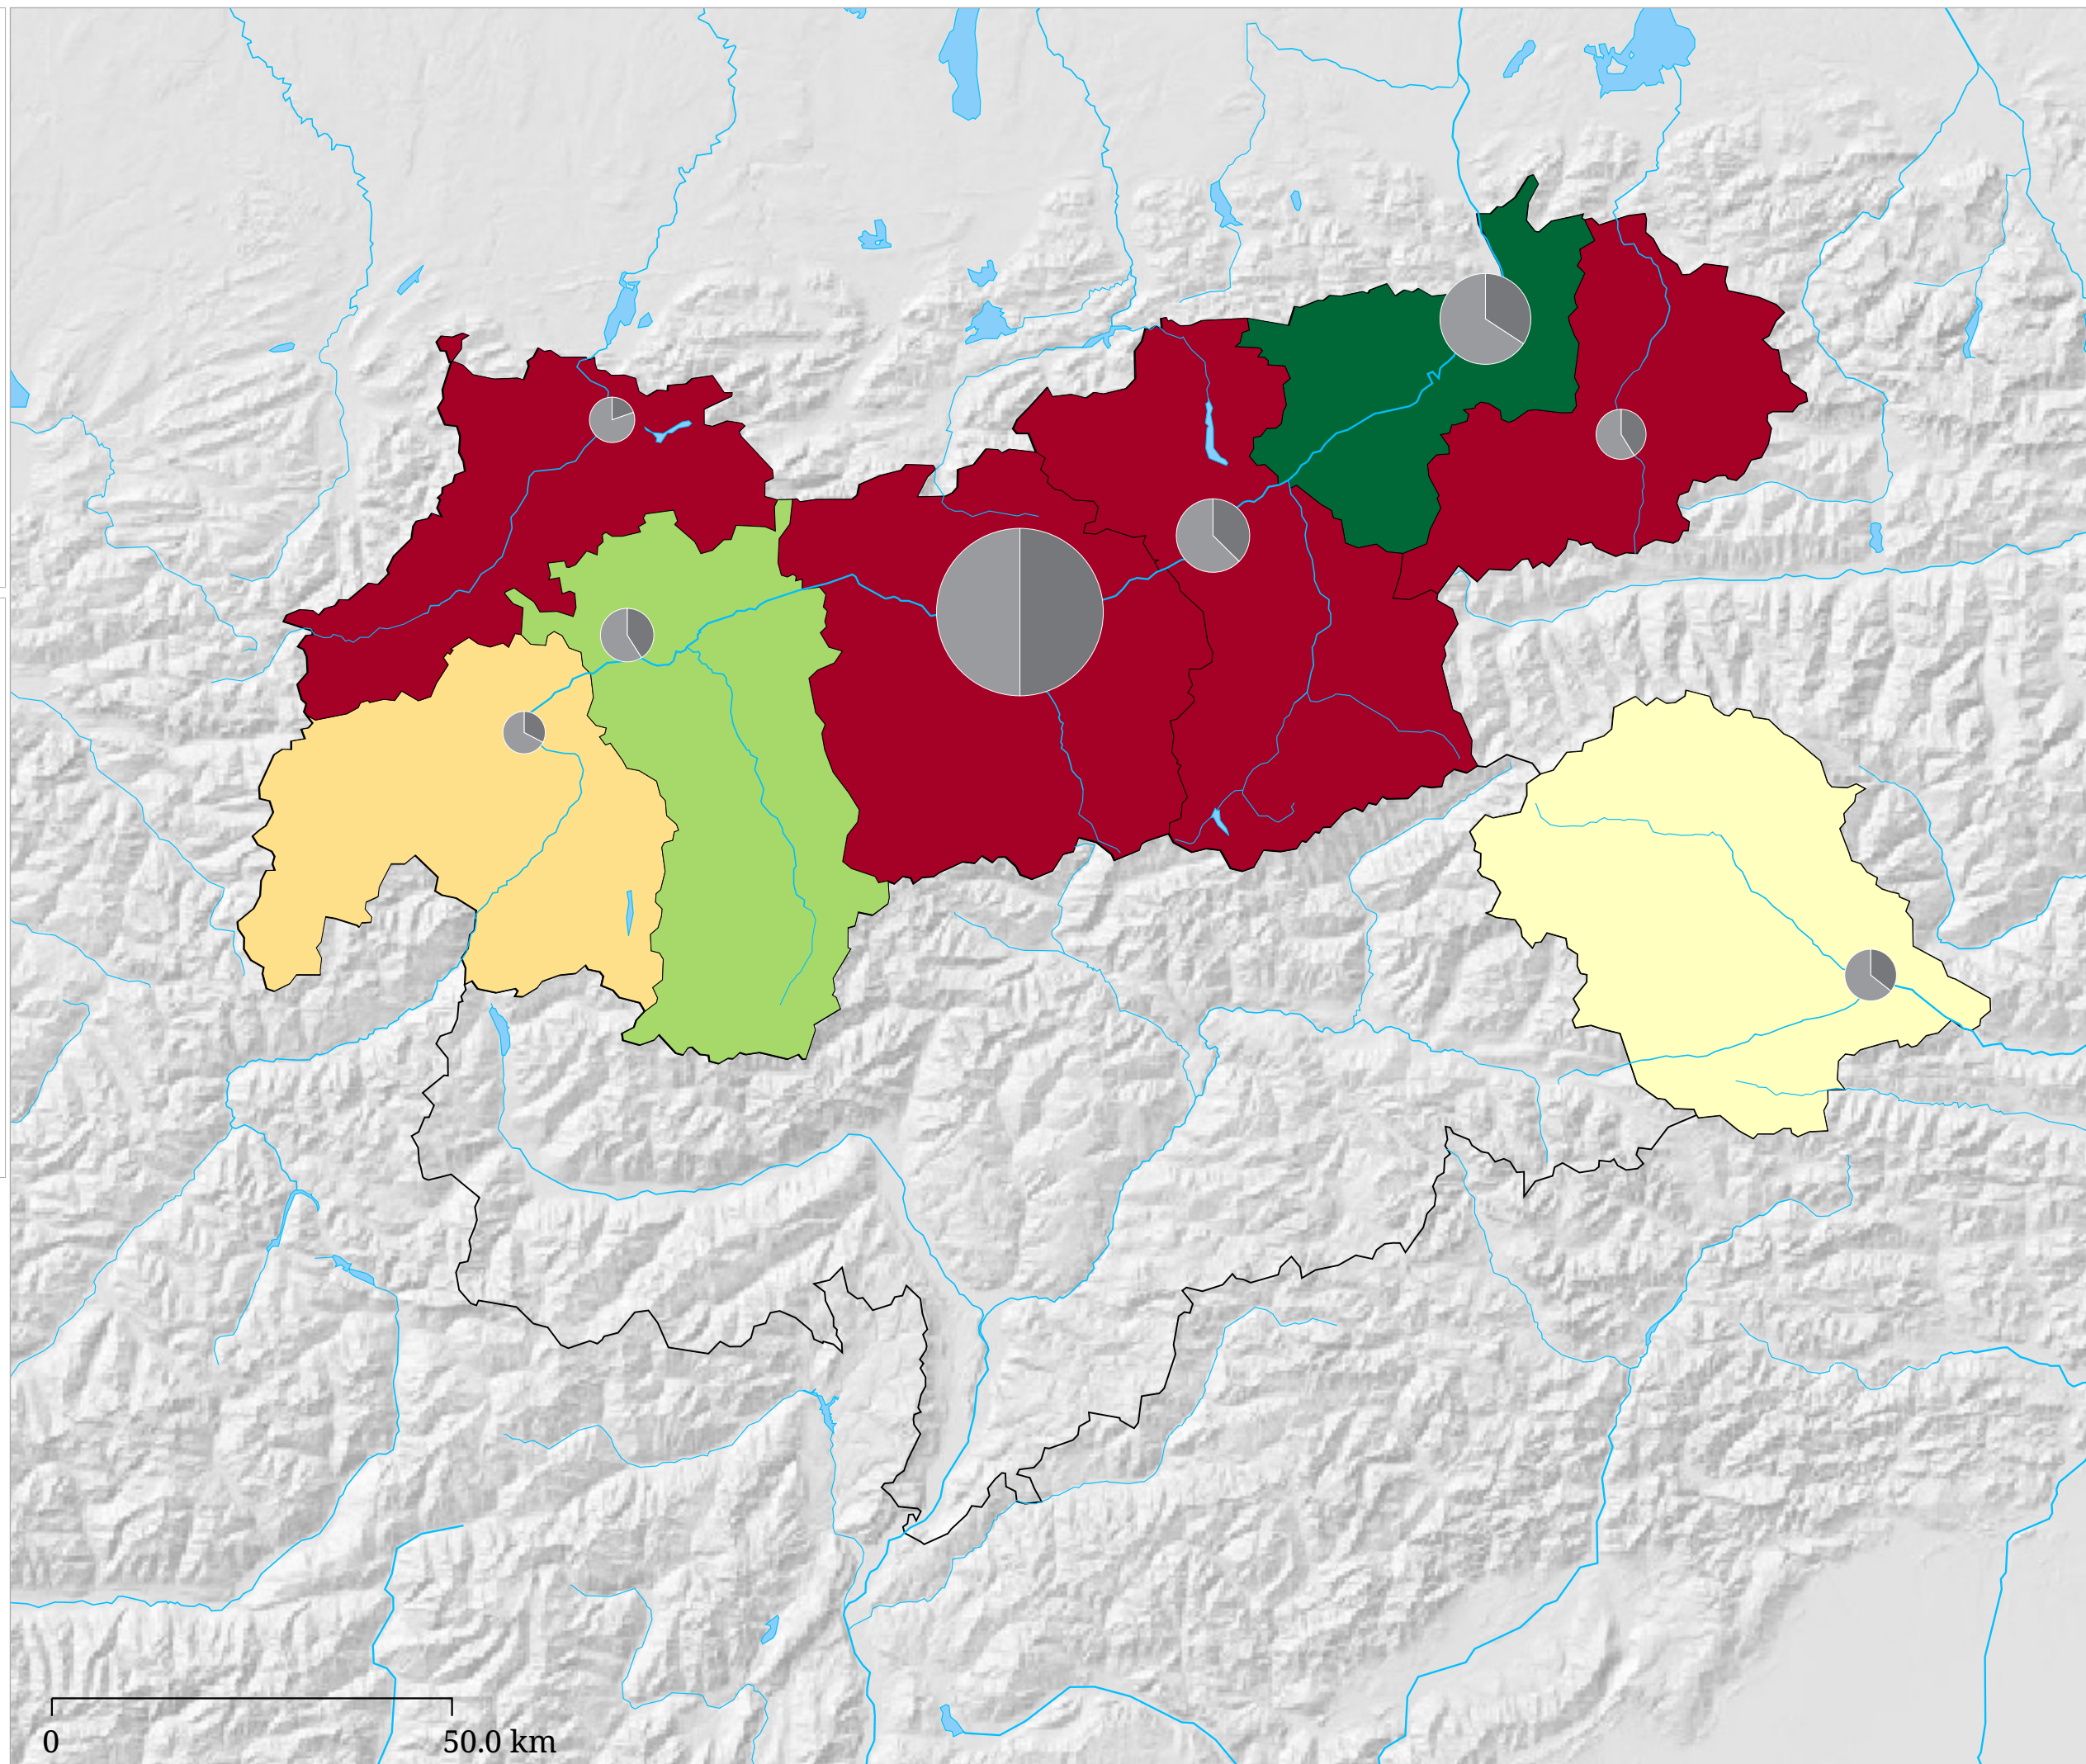

Veränderung der Arbeitslosenzahl im Tourismus zum Vorjahr (Dezember 2024)

Die Karte zeigt die Veränderung der Arbeitslosenzahl im Tourismus zum Vorjahresmonat in Prozent (Flächen) sowie die absolute Zahl arbeitsloser Frauen und Männer in der Berufsgruppe Fremdenverkehr (Sektoren). Der hellgraue Sektor links zeigt die Zahl arbeitsloser Frauen, der dunkelgraue Sektor rechts zeigt die Zahl arbeitsloser Männer.