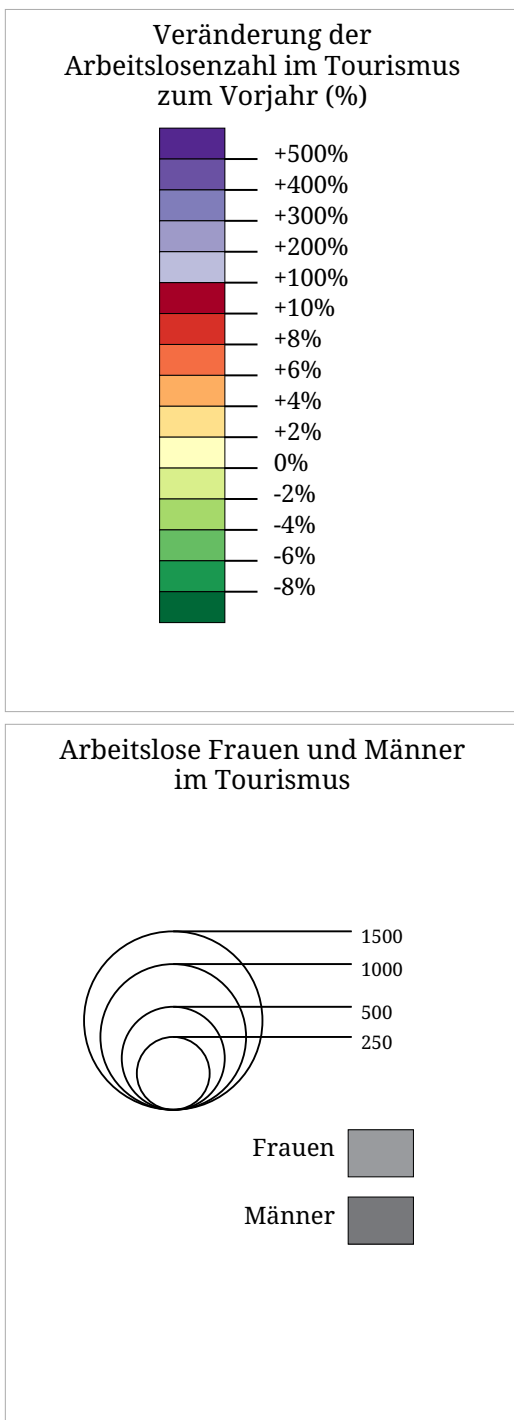

Veränderung der Arbeitslosenzahl im Tourismus zum Vorjahr (Dezember 2024)

Die Karte zeigt die Veränderung der Arbeitslosenzahl im Tourismus zum Vorjahresmonat in Prozent (Flächen) sowie die absolute Zahl arbeitsloser Frauen und Männer in der Berufsgruppe Fremdenverkehr (Sektoren). Der hellgraue Sektor links zeigt die Zahl arbeitsloser Frauen, der dunkelgraue Sektor rechts zeigt die Zahl arbeitsloser Männer.