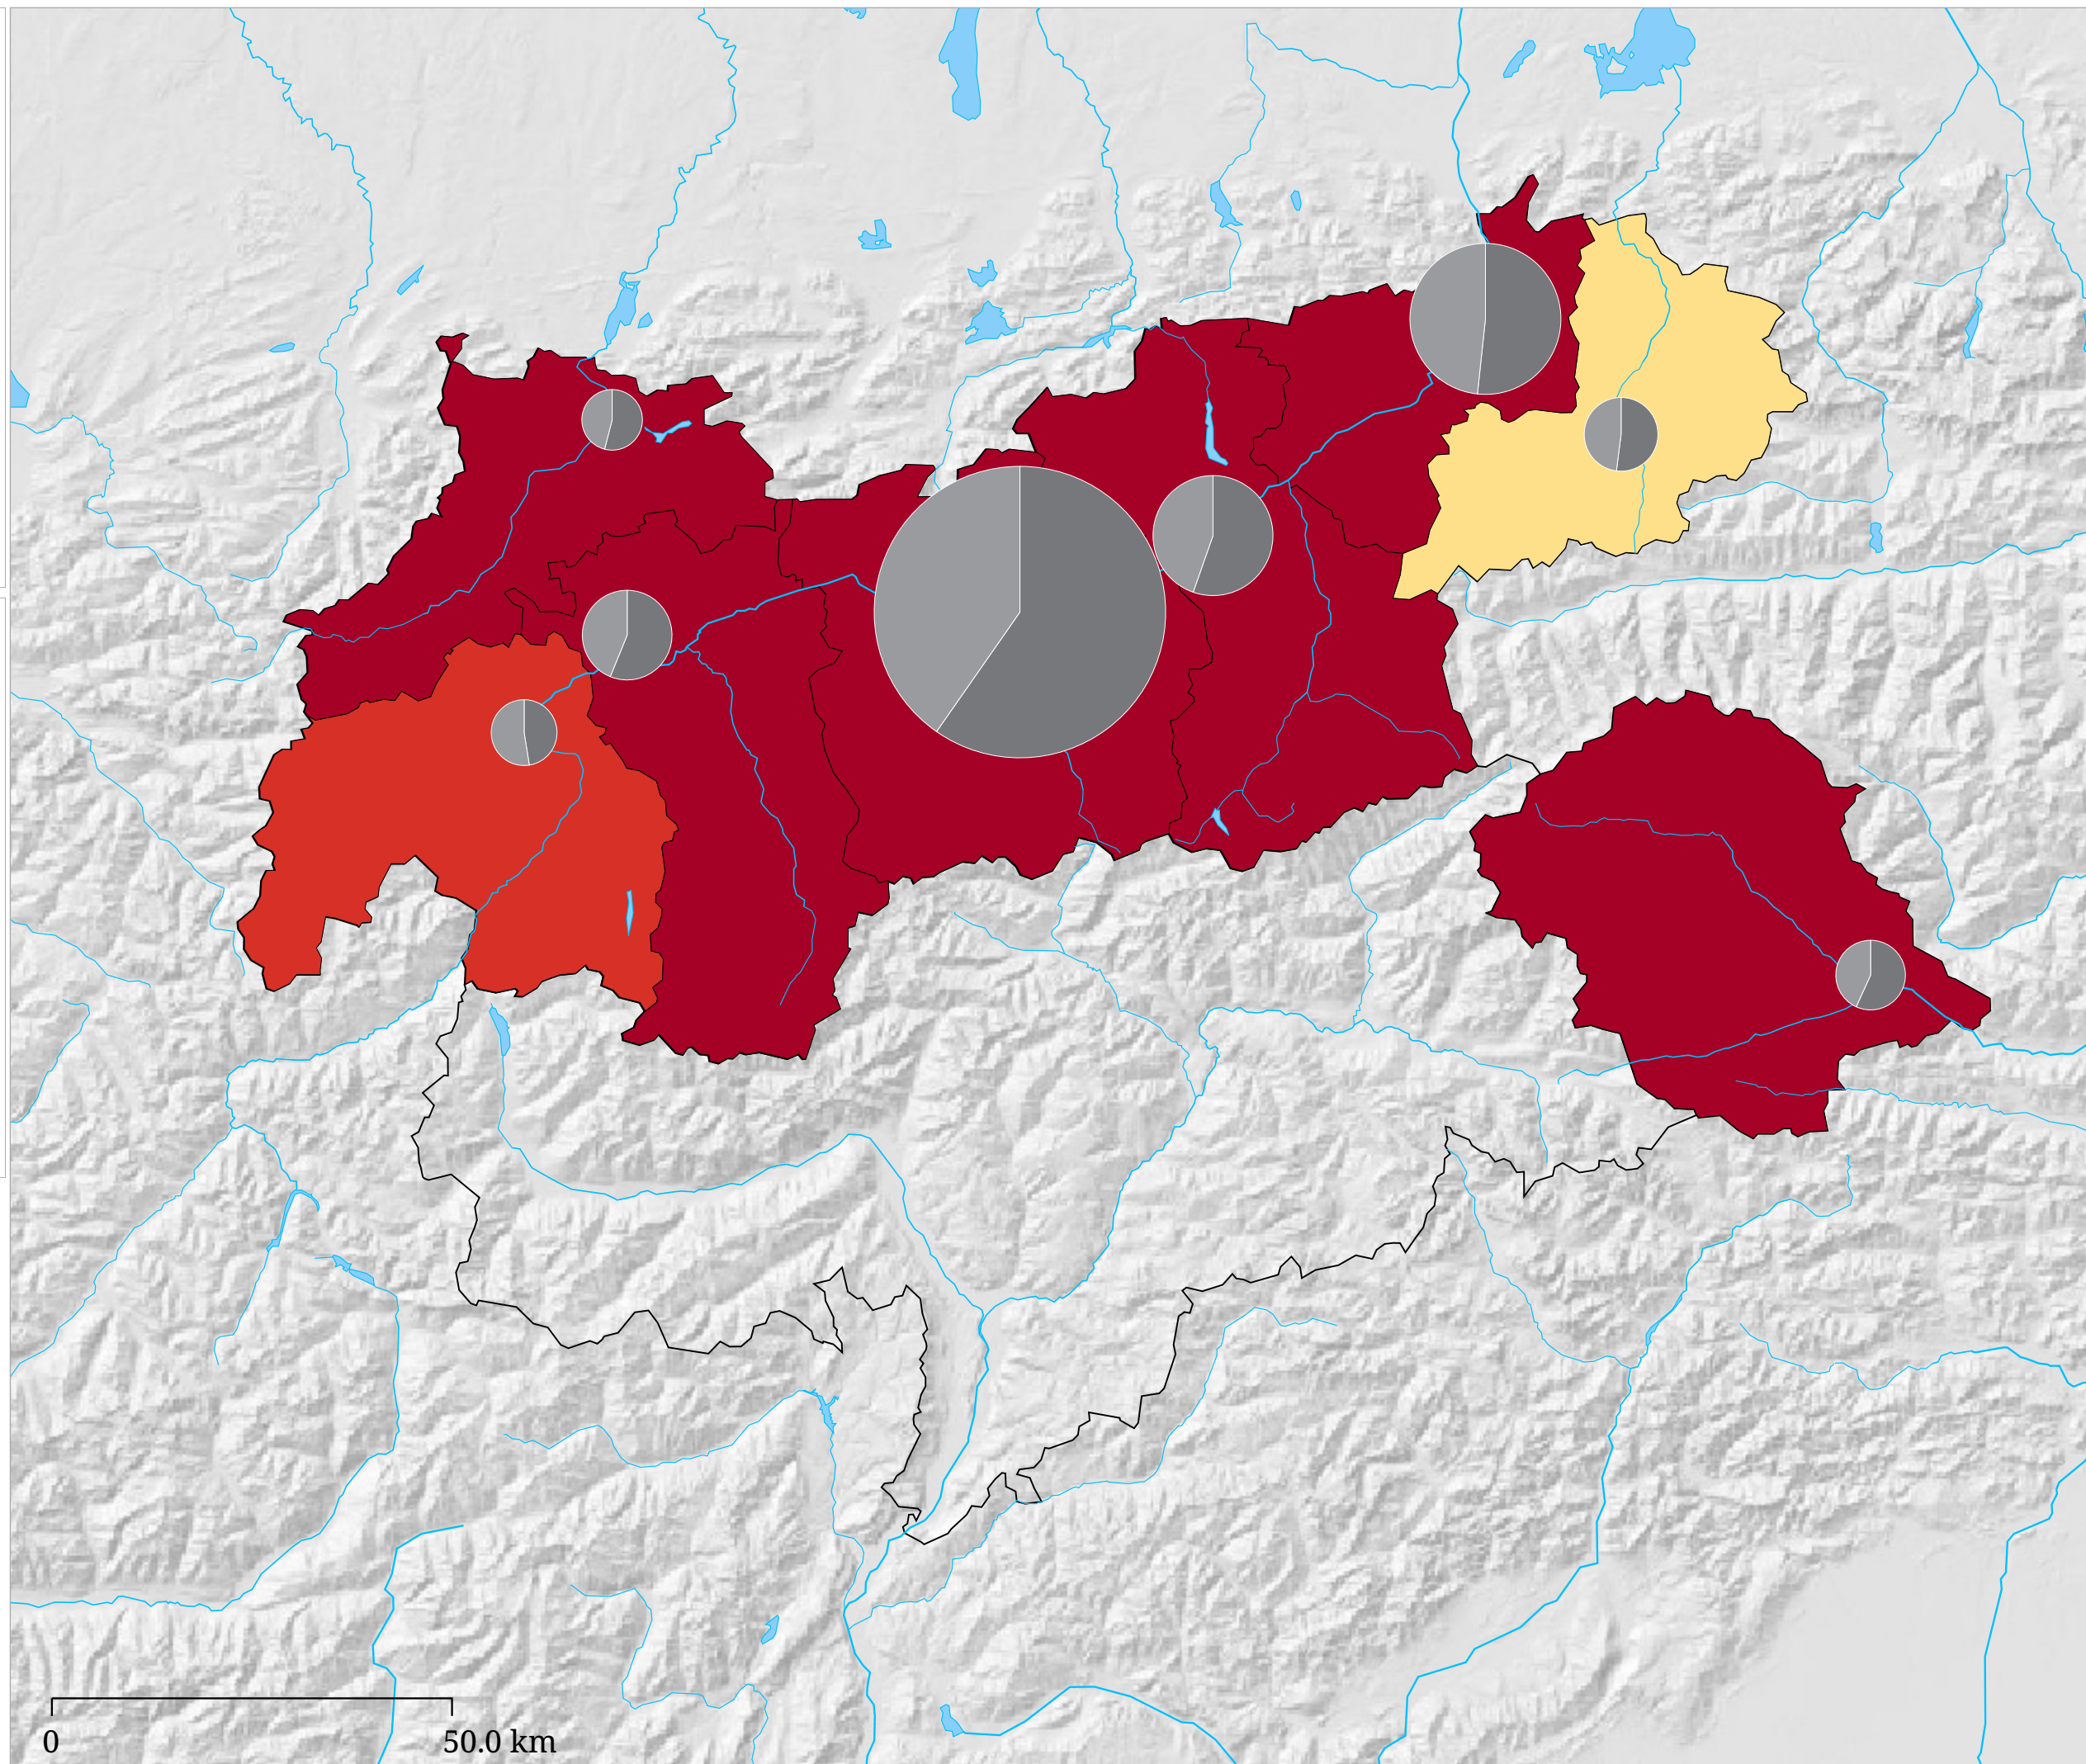

Veränderung der Arbeitslosen mit maximal Pflichtschulabschluss zum Vorjahr (Juli 2024)

Die Karte zeigt die Veränderung der Arbeitslosenzahl bei Personen mit maximal Pflichtschulabschluss zum Vorjahresmonat in Prozent (Flächen) sowie die absolute Zahl arbeitsloser Frauen und Männer in dieser Gruppe (Sektoren). Der hellgraue Sektor links zeigt die Zahl der Frauen, der dunkelgraue Sektor rechts zeigt die Zahl der Männer.