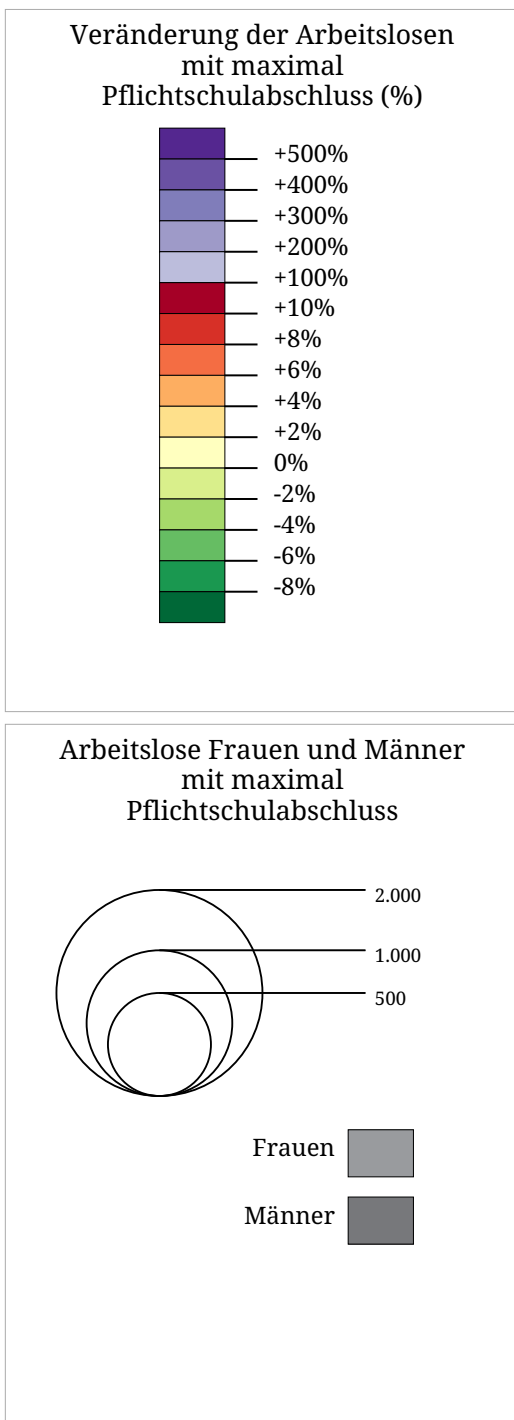

Veränderung der Arbeitslosen mit maximal Pflichtschulabschluss zum Vorjahr (Juli 2024)

Die Karte zeigt die Veränderung der Arbeitslosenzahl bei Personen mit maximal Pflichtschulabschluss zum Vorjahresmonat in Prozent (Flächen) sowie die absolute Zahl arbeitsloser Frauen und Männer in dieser Gruppe (Sektoren). Der hellgraue Sektor links zeigt die Zahl der Frauen, der dunkelgraue Sektor rechts zeigt die Zahl der Männer.