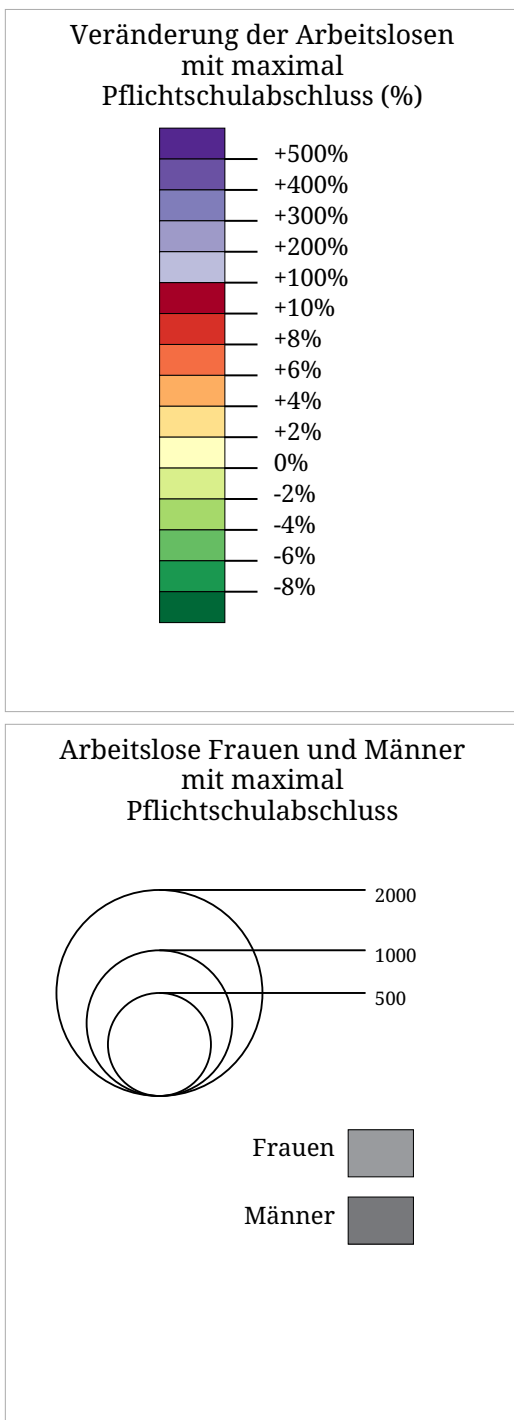

Veränderung der Arbeitslosen mit maximal Pflichtschulabschluss zum Vorjahr (Dezember 2024)

Die Karte zeigt die Veränderung der Arbeitslosenzahl bei Personen mit maximal Pflichtschulabschluss zum Vorjahresmonat in Prozent (Flächen) sowie die absolute Zahl arbeitsloser Frauen und Männer in dieser Gruppe (Sektoren). Der hellgraue Sektor links zeigt die Zahl der Frauen, der dunkelgraue Sektor rechts zeigt die Zahl der Männer.