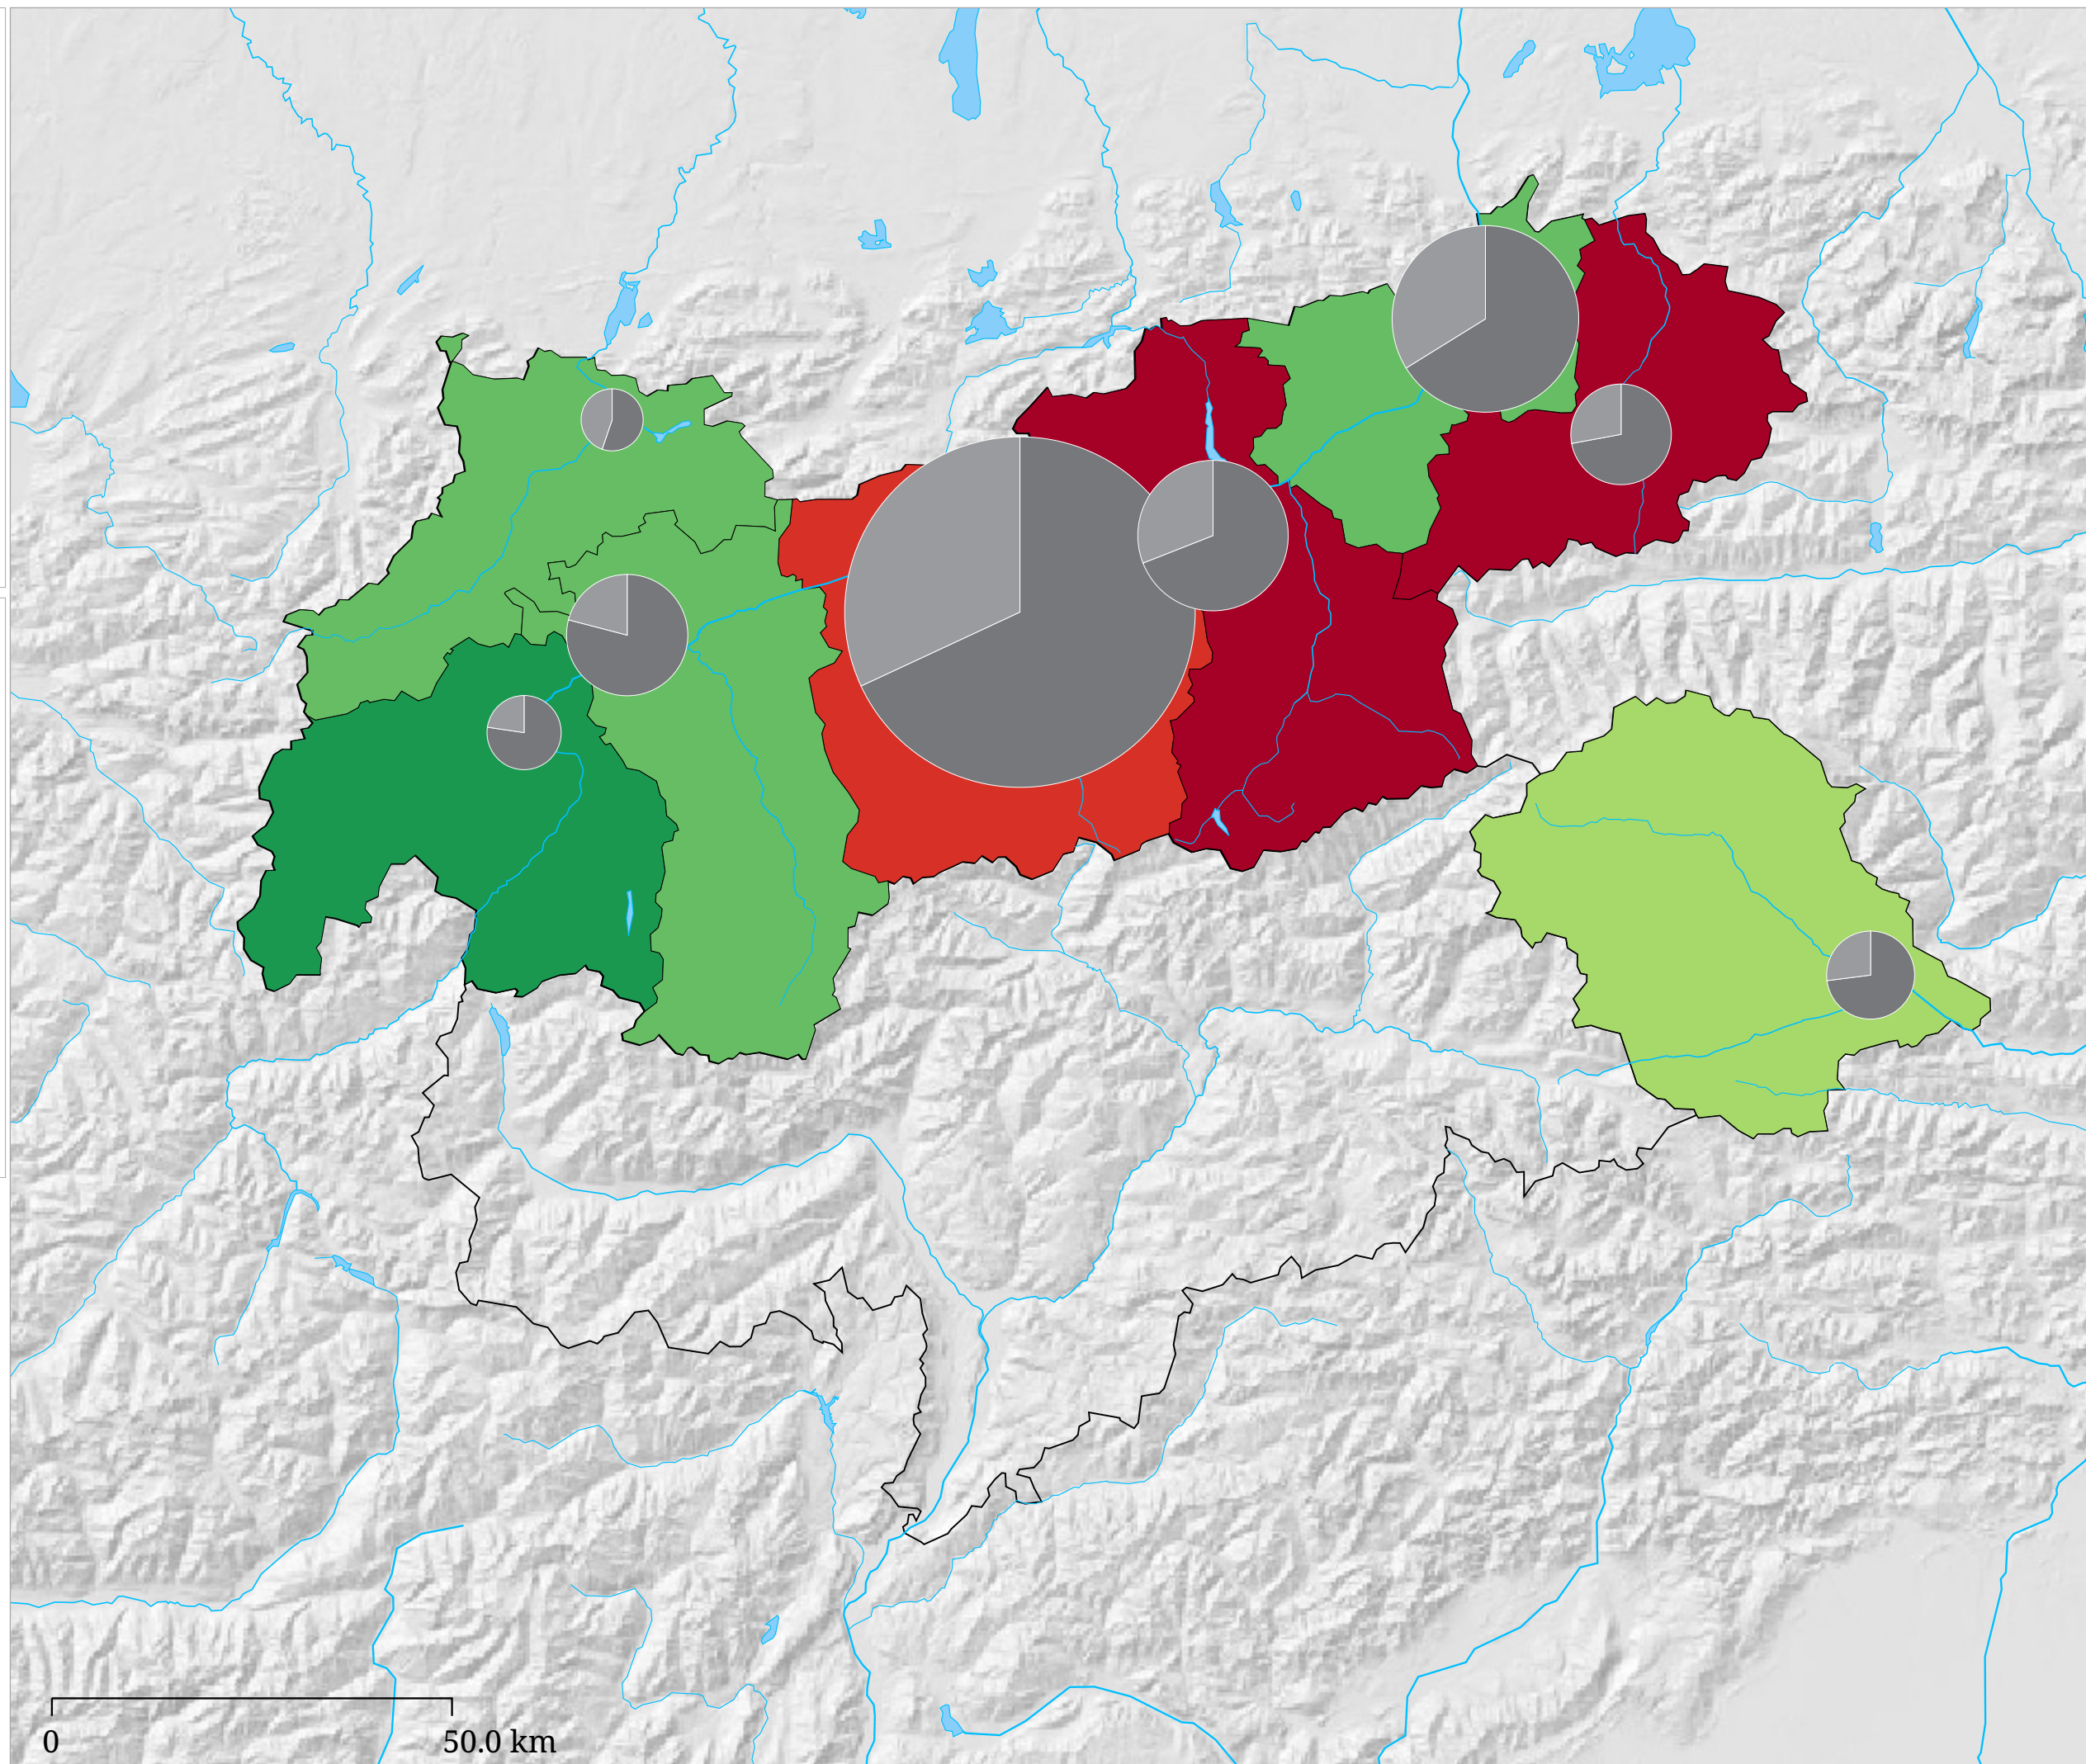

Veränderung der Arbeitslosen mit maximal Pflichtschulabschluss zum Vorjahr (Dezember 2024)

Die Karte zeigt die Veränderung der Arbeitslosenzahl bei Personen mit maximal Pflichtschulabschluss zum Vorjahresmonat in Prozent (Flächen) sowie die absolute Zahl arbeitsloser Frauen und Männer in dieser Gruppe (Sektoren). Der hellgraue Sektor links zeigt die Zahl der Frauen, der dunkelgraue Sektor rechts zeigt die Zahl der Männer.