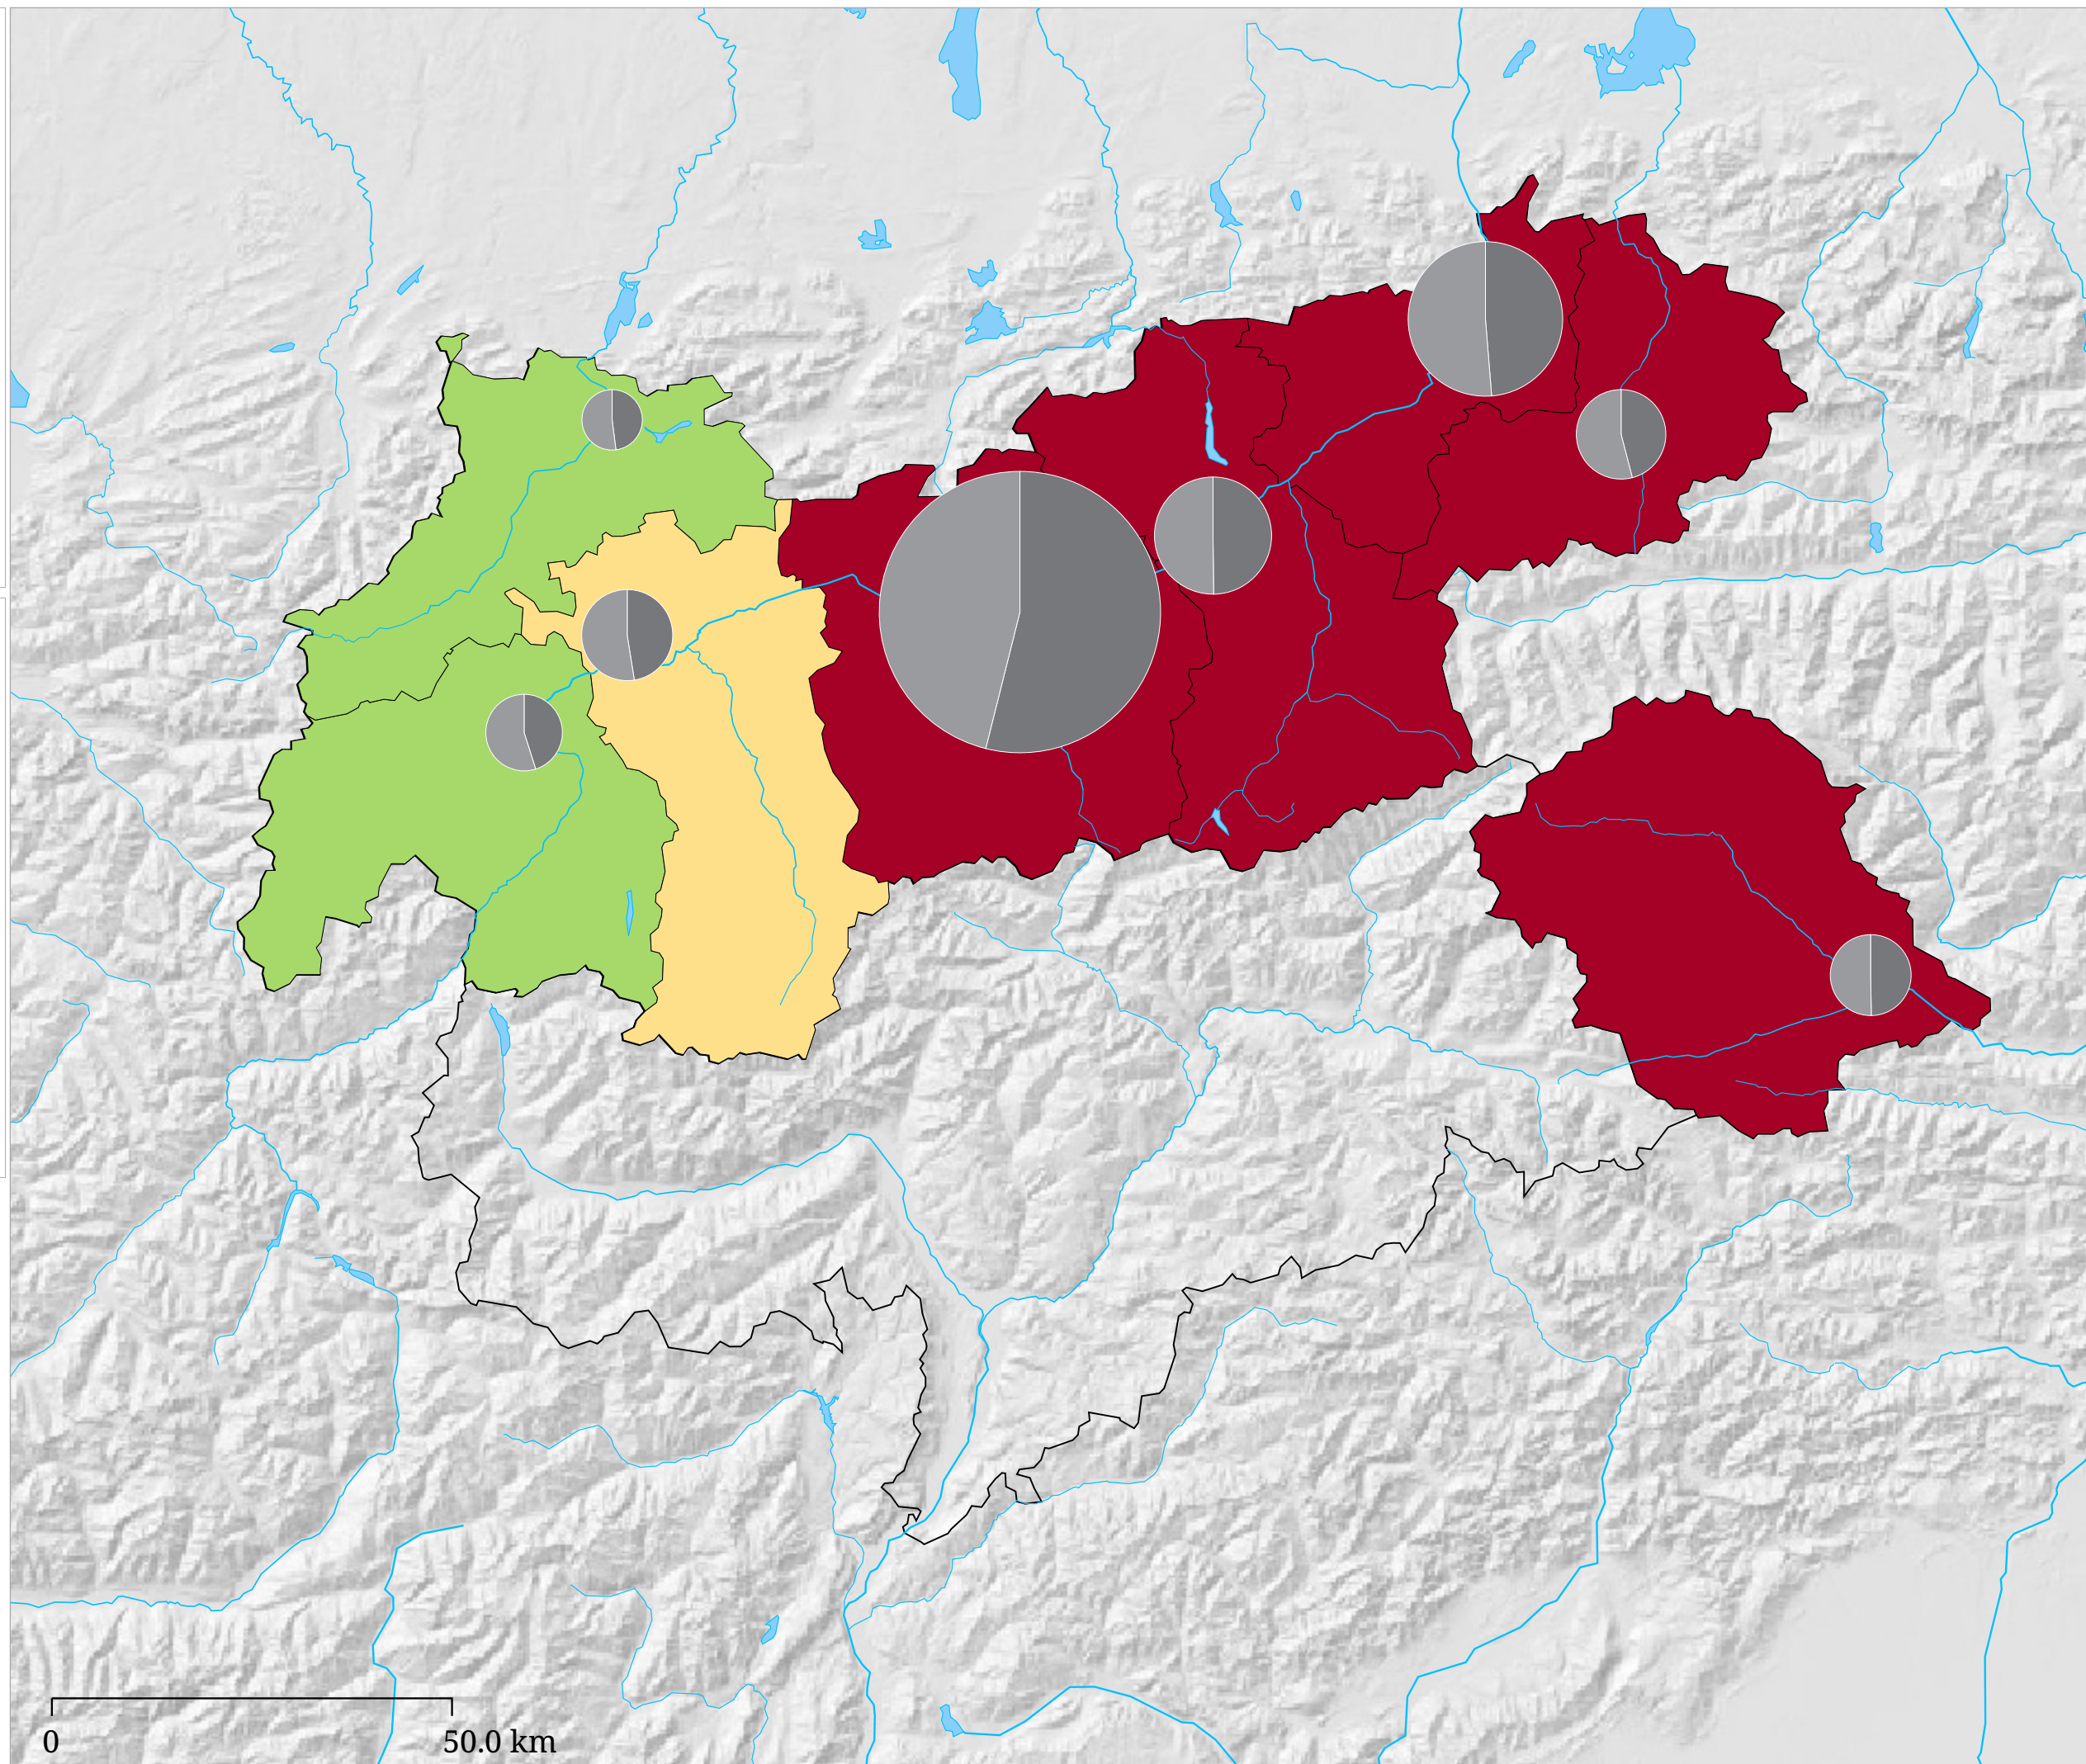

Kartenset »Arbeitslosigkeit (AMS)«

Veränderung der Arbeitslosenzahl zum Vorjahr (August 2024)

Die Karte zeigt die Veränderung der Arbeitslosenzahl zum Vorjahresmonat in Prozent (Flächen) sowie die absolute Zahl arbeitsloser Frauen und Männer (Sektoren). Der hellgraue Sektor links zeigt die Zahl arbeitsloser Frauen, der dunkelgraue Sektor rechts zeigt die Zahl arbeitsloser Männer.