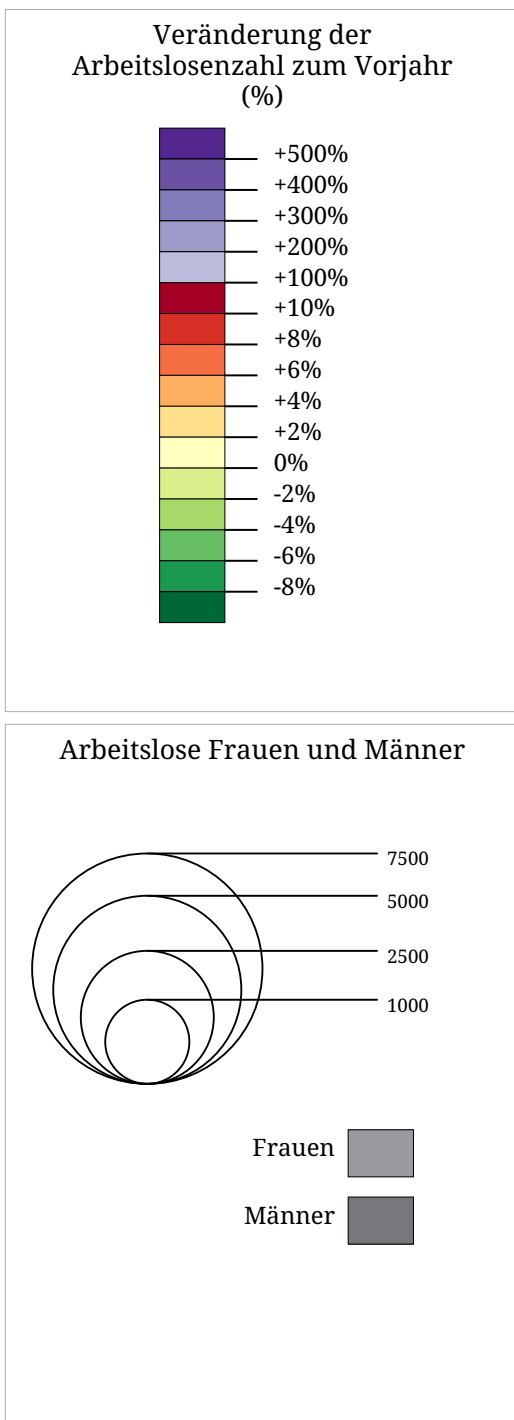

Kartenset »Arbeitslosigkeit (AMS)«

Veränderung der Arbeitslosenzahl zum Vorjahr (August 2024)

Die Karte zeigt die Veränderung der Arbeitslosenzahl zum Vorjahresmonat in Prozent (Flächen) sowie die absolute Zahl arbeitsloser Frauen und Männer (Sektoren). Der hellgraue Sektor links zeigt die Zahl arbeitsloser Frauen, der dunkelgraue Sektor rechts zeigt die Zahl arbeitsloser Männer.