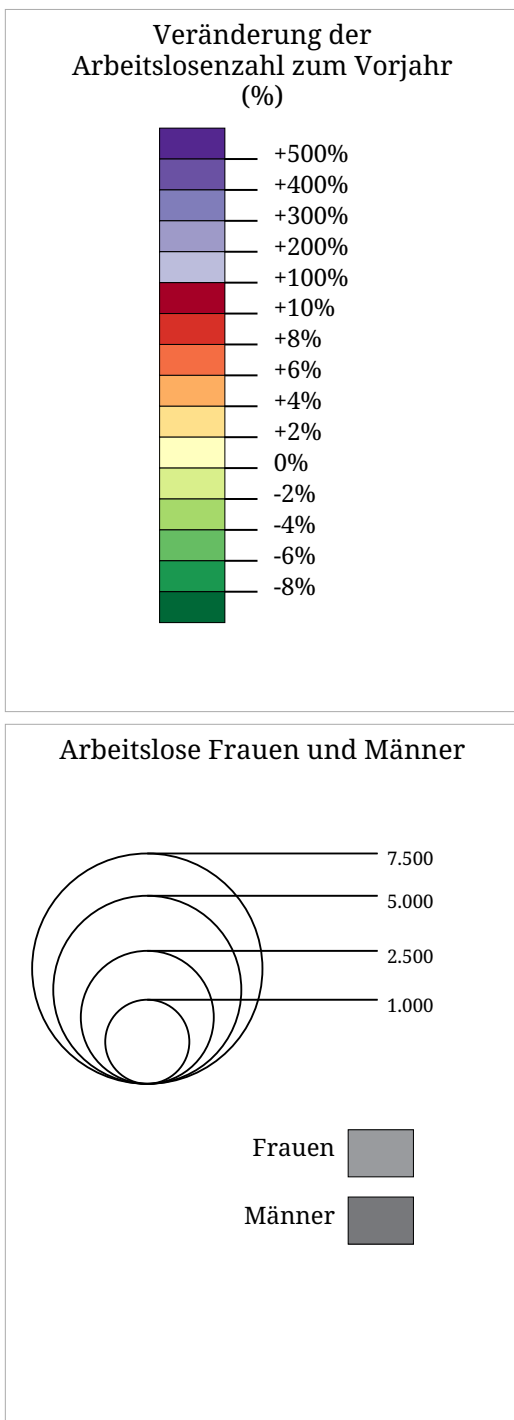

Kartenset »Arbeitslosigkeit (AMS)«

Veränderung der Arbeitslosenzahl zum Vorjahr (Juli 2024)

Die Karte zeigt die Veränderung der Arbeitslosenzahl zum Vorjahresmonat in Prozent (Flächen) sowie die absolute Zahl arbeitsloser Frauen und Männer (Sektoren). Der hellgraue Sektor links zeigt die Zahl arbeitsloser Frauen, der dunkelgraue Sektor rechts zeigt die Zahl arbeitsloser Männer.