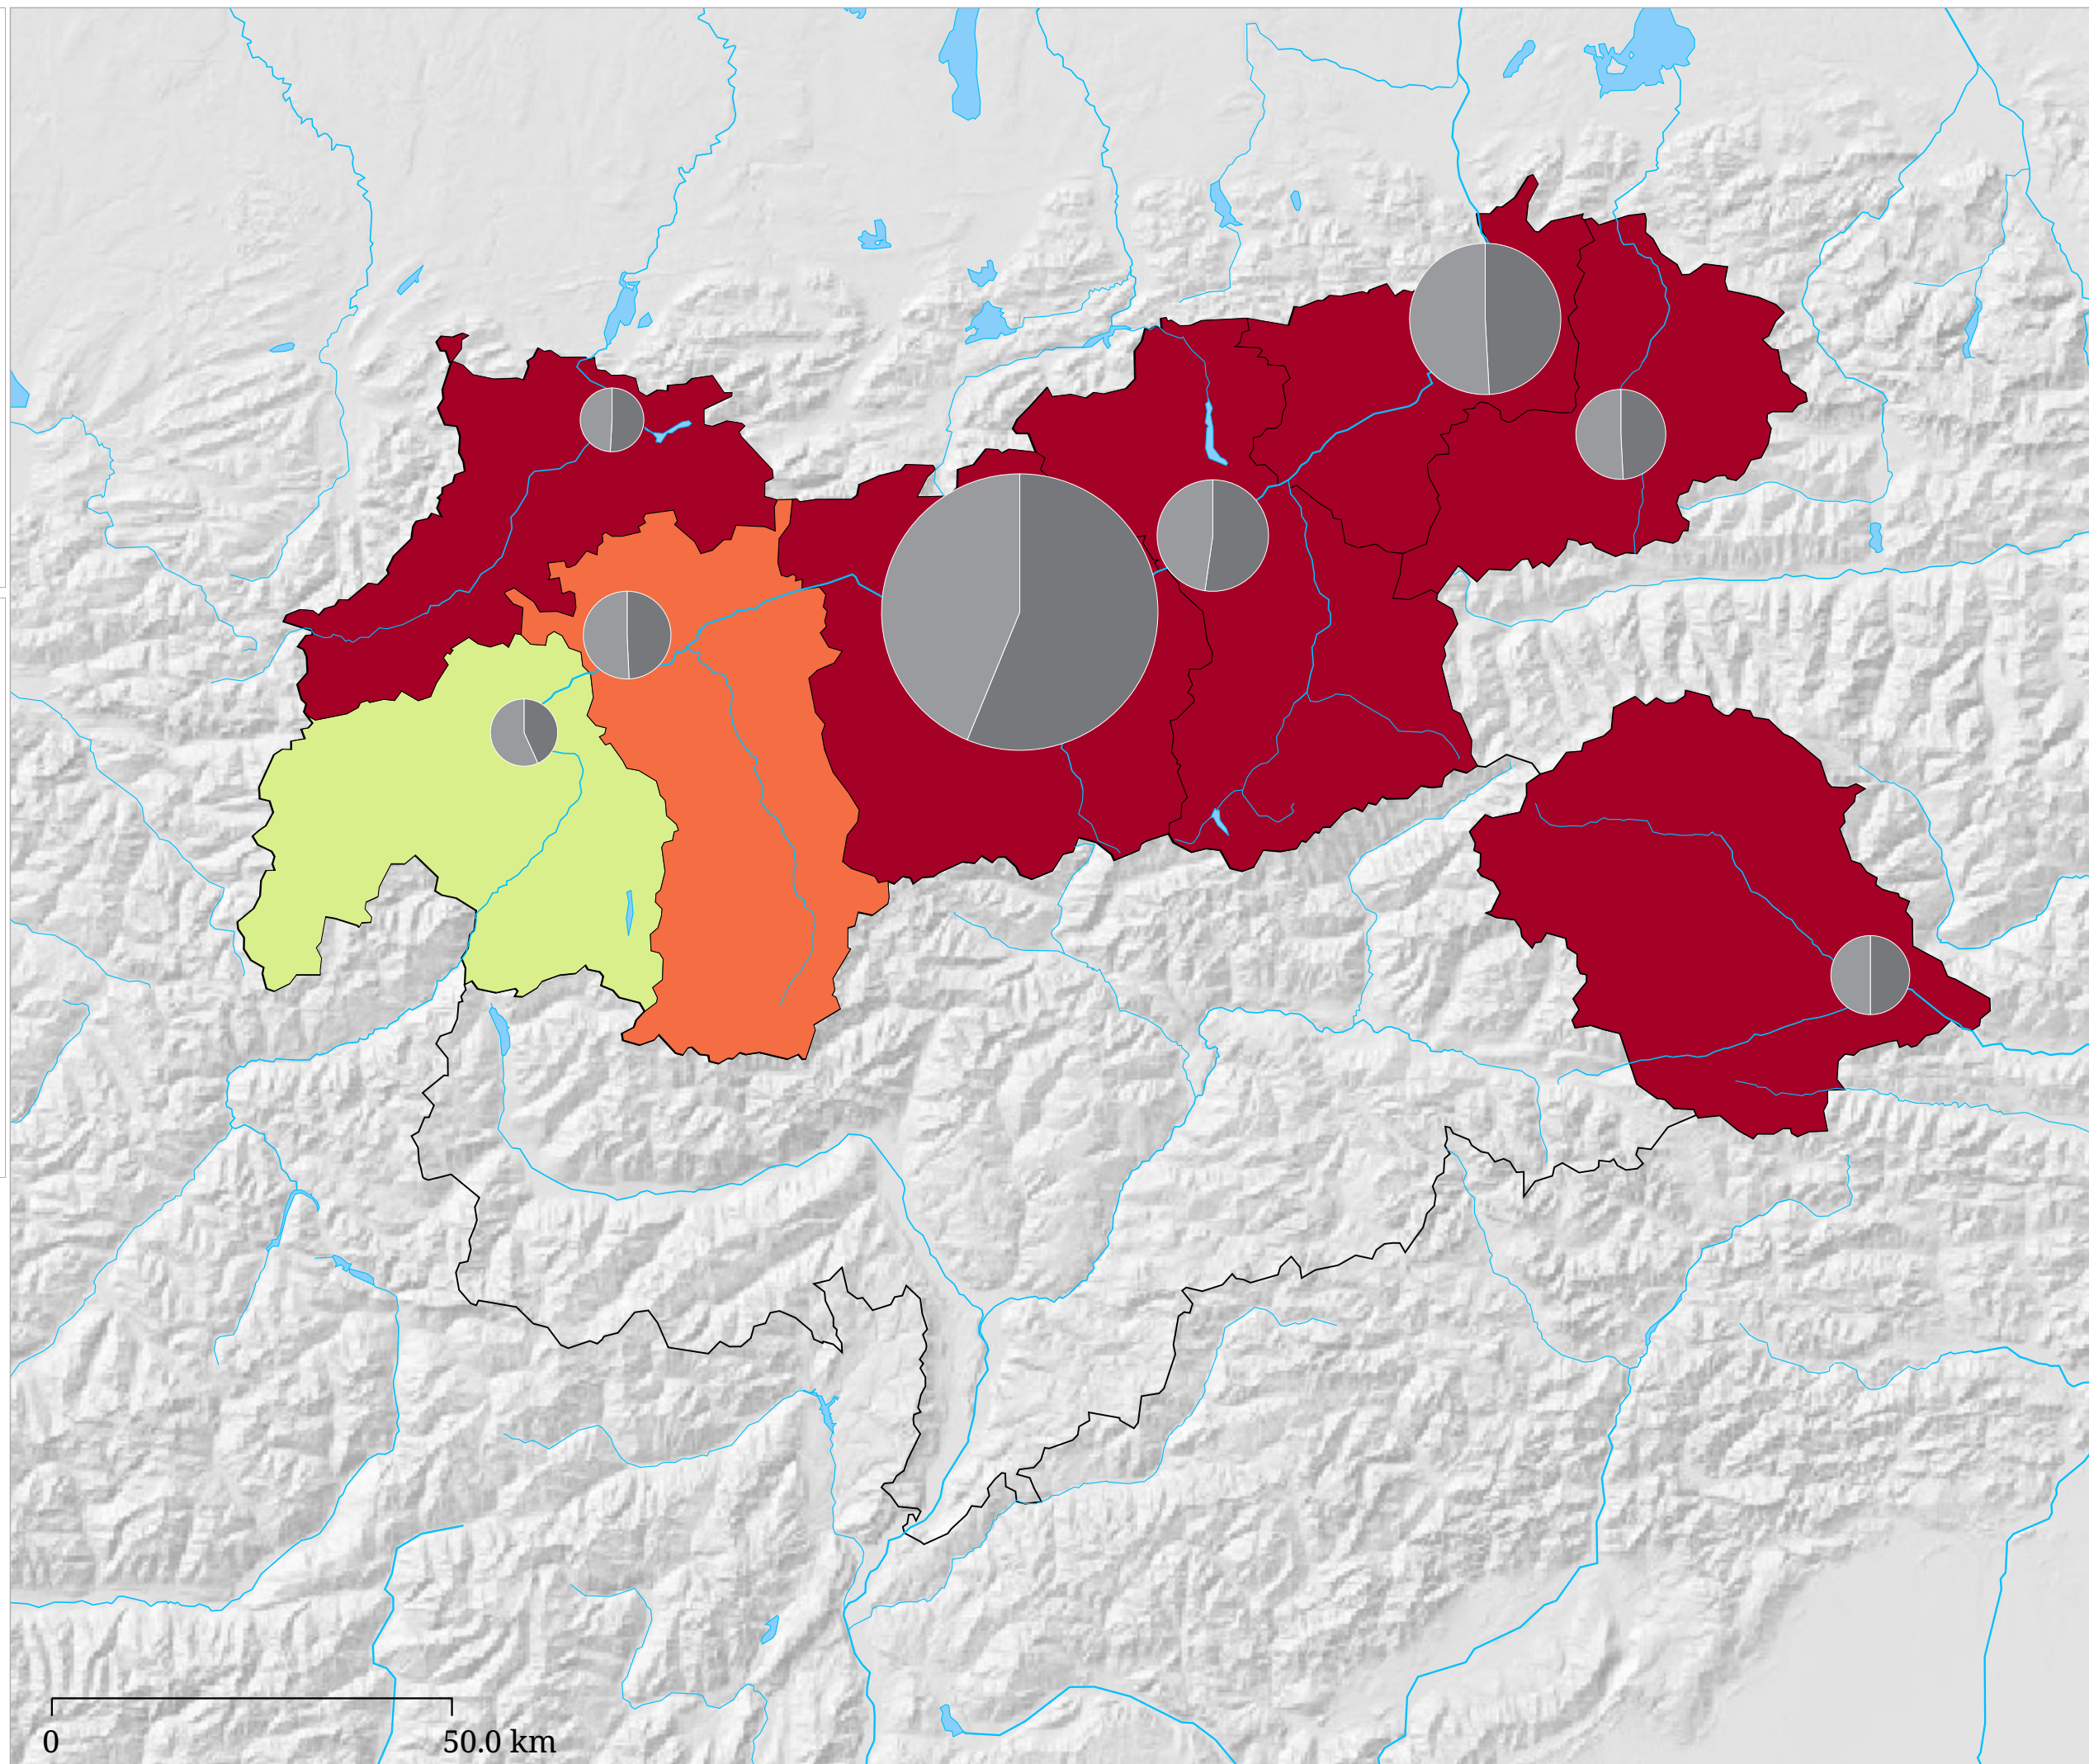

Kartenset »Arbeitslosigkeit (AMS)«

Veränderung der Arbeitslosenzahl zum Vorjahr (Juli 2024)

Die Karte zeigt die Veränderung der Arbeitslosenzahl zum Vorjahresmonat in Prozent (Flächen) sowie die absolute Zahl arbeitsloser Frauen und Männer (Sektoren). Der hellgraue Sektor links zeigt die Zahl arbeitsloser Frauen, der dunkelgraue Sektor rechts zeigt die Zahl arbeitsloser Männer.