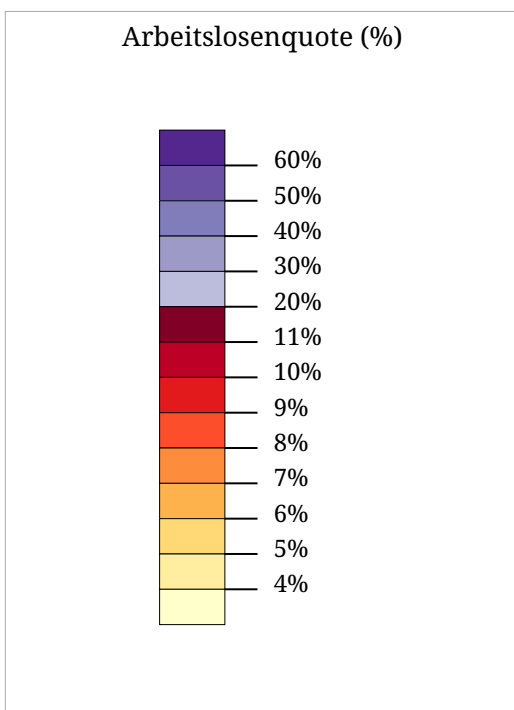

Kartenset »Arbeitslosigkeit (AMS)«

Arbeitslosenquote Frauen, Männer, Gesamt (%) (Jänner 2025)

Die Karte zeigt für das gewählte Monat die Arbeitslosenquote in Prozent (Flächen) sowie eine Gegenüberstellung der Arbeitslosenquote von Frauen und Männern (Balken). Der hellgraue Balken links zeigt die Arbeitslosenquote bei Frauen, der dunkelgraue Sektor rechts zeigt die Arbeitslosenquote bei Männern.