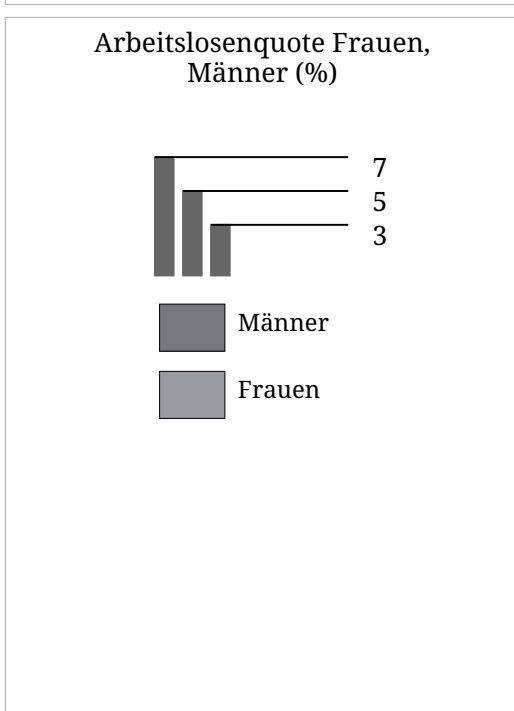

Kartenset »Arbeitslosigkeit (AMS)«

Arbeitslosenquote Frauen, Männer, Gesamt (%) (Jänner 2025)

Die Karte zeigt für das gewählte Monat die Arbeitslosenquote in Prozent (Flächen) sowie eine Gegenüberstellung der Arbeitslosenquote von Frauen und Männern (Balken). Der hellgraue Balken links zeigt die Arbeitslosenquote bei Frauen, der dunkelgraue Sektor rechts zeigt die Arbeitslosenquote bei Männern.