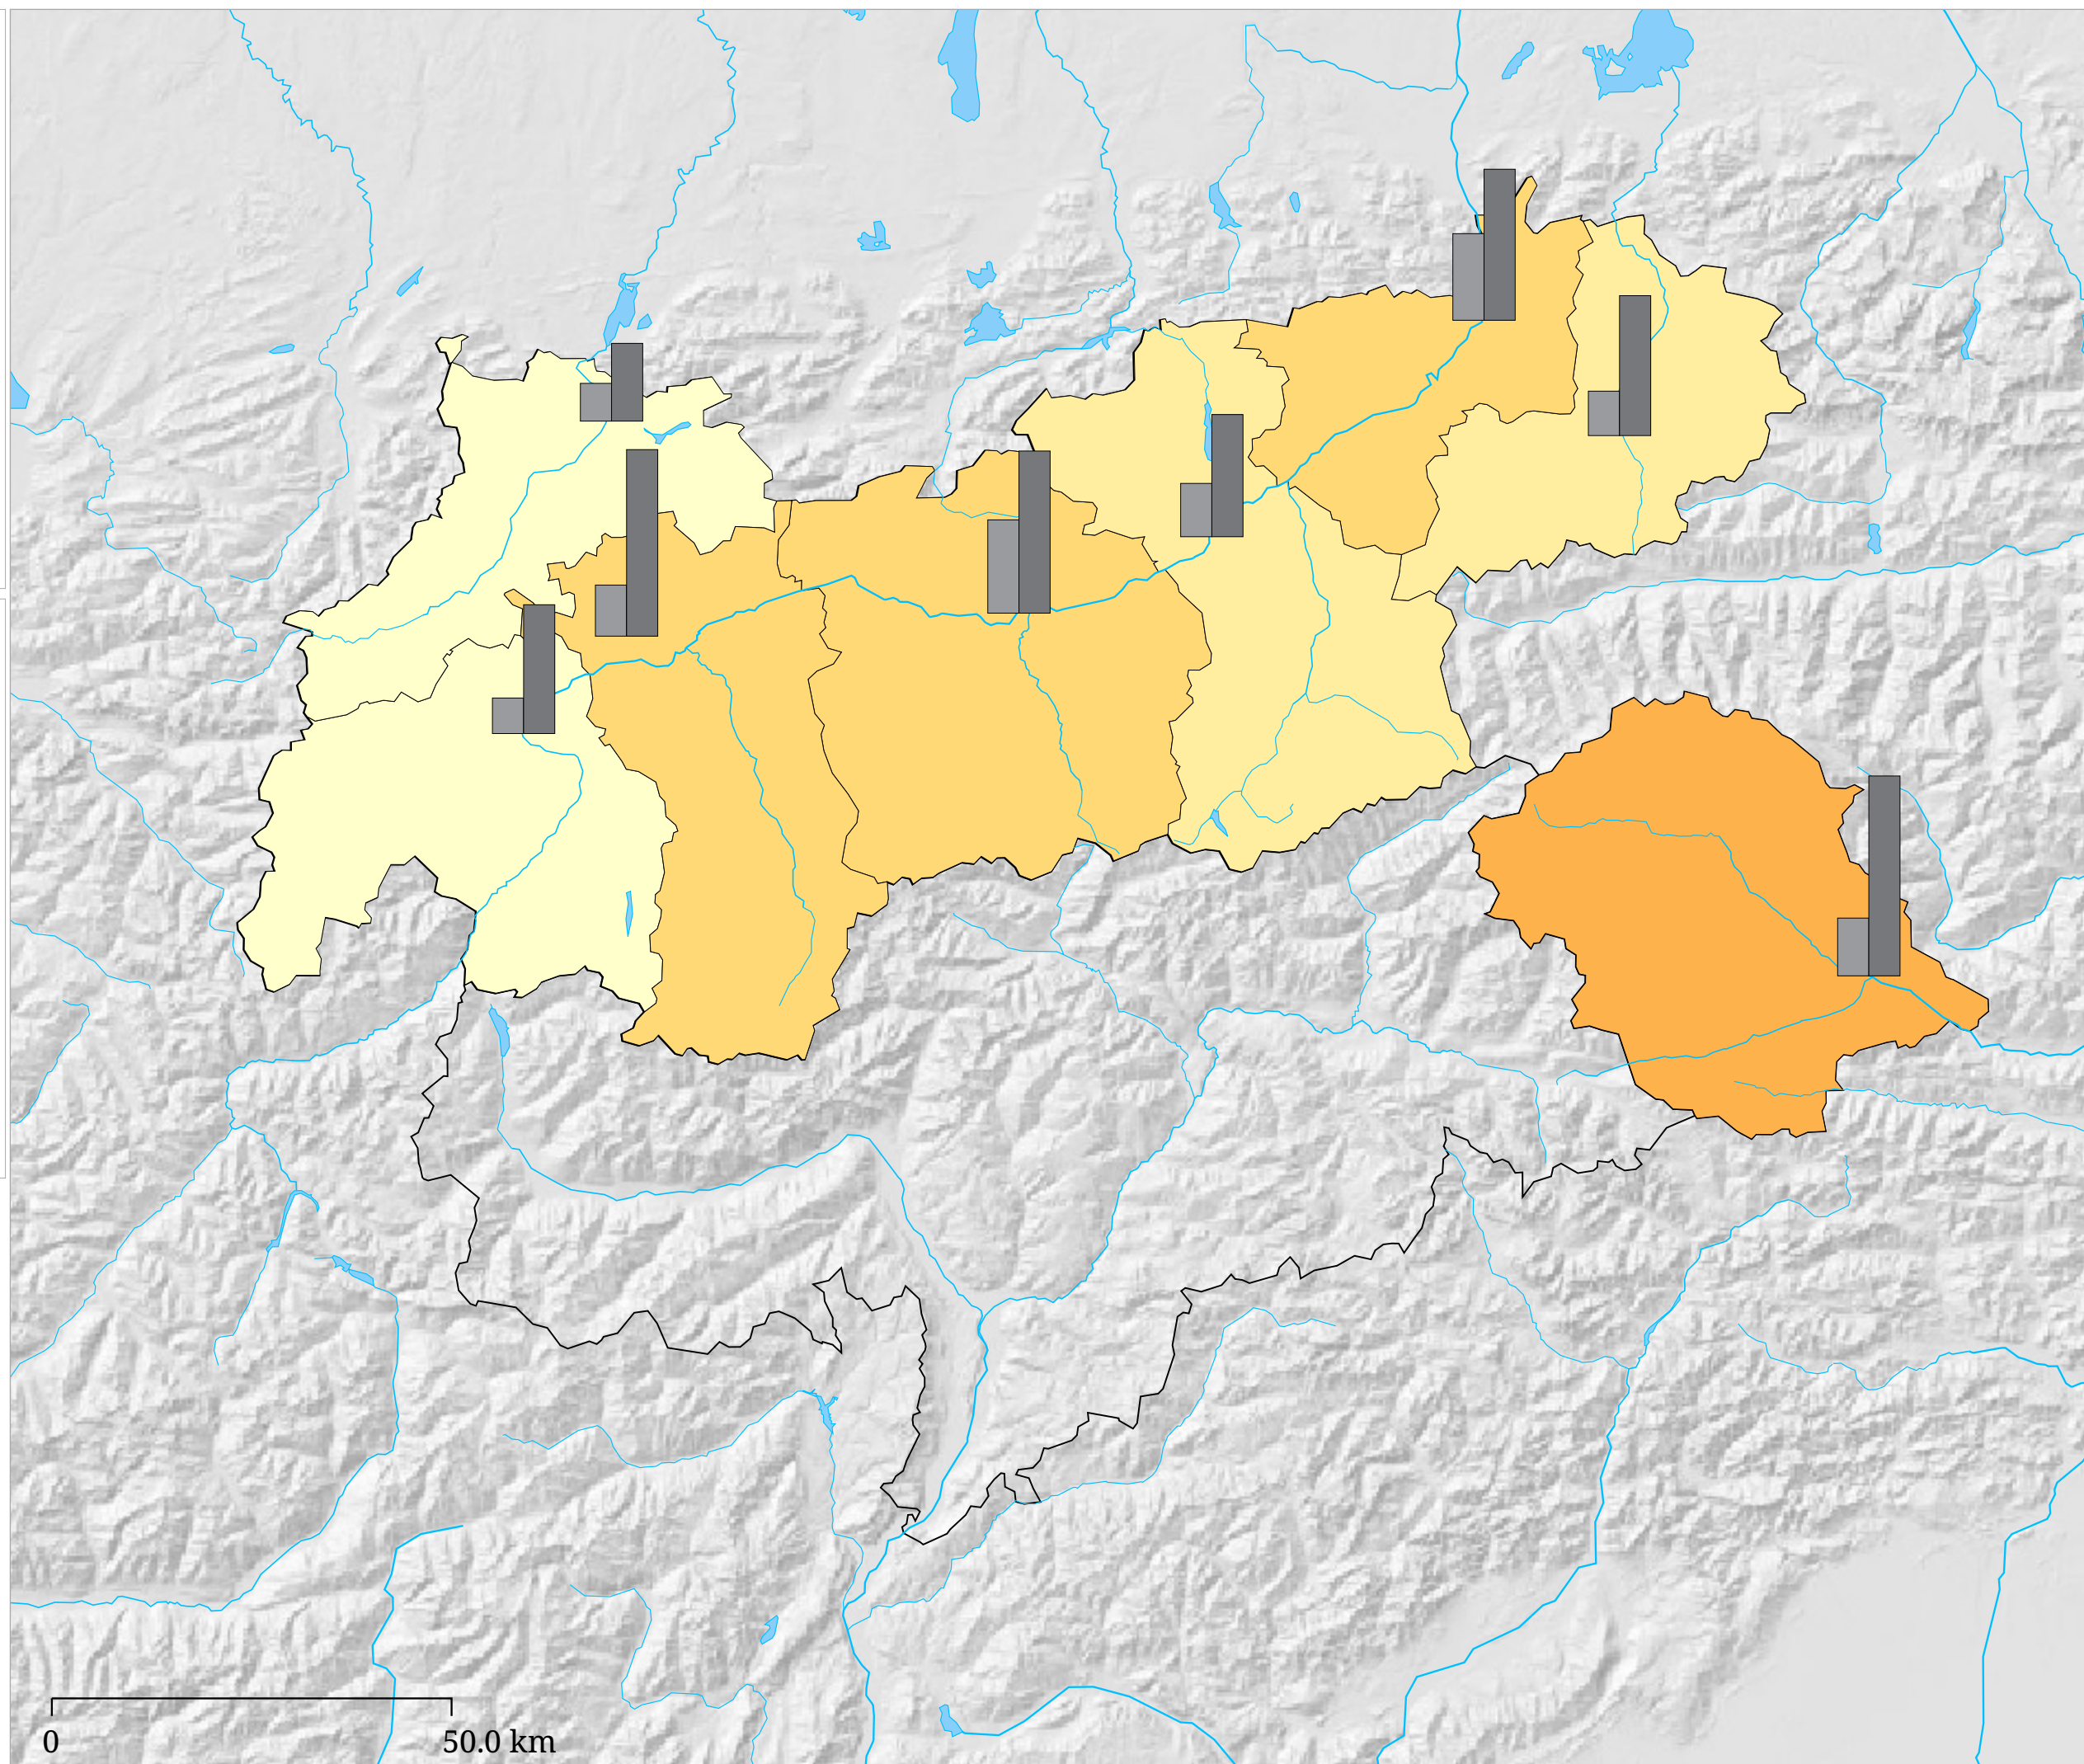

Kartenset »Arbeitslosigkeit (AMS)«

Arbeitslosenquote Frauen, Männer, Gesamt (%) (Jänner 2025)

Die Karte zeigt für das gewählte Monat die Arbeitslosenquote in Prozent (Flächen) sowie eine Gegenüberstellung der Arbeitslosenquote von Frauen und Männern (Balken). Der hellgraue Balken links zeigt die Arbeitslosenquote bei Frauen, der dunkelgraue Sektor rechts zeigt die Arbeitslosenquote bei Männern.