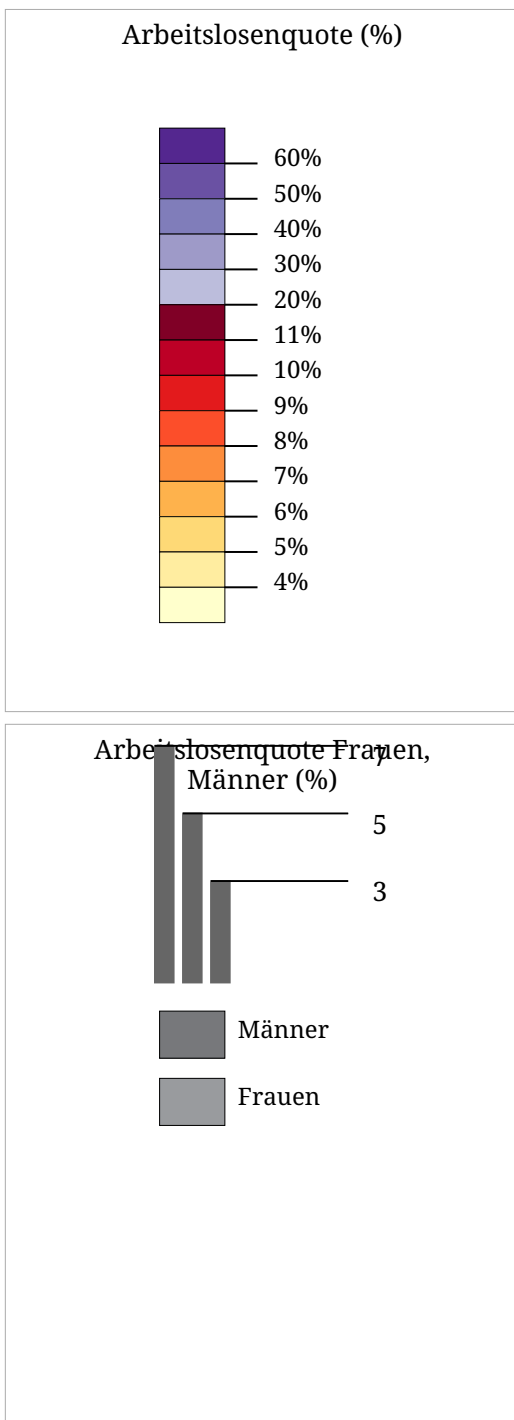

Kartenset »Arbeitslosigkeit (AMS)«

Arbeitslosenquote Frauen, Männer, Gesamt (%) (August 2024)

Die Karte zeigt für das gewählte Monat die Arbeitslosenquote in Prozent (Flächen) sowie eine Gegenüberstellung der Arbeitslosenquote von Frauen und Männern (Balken). Der hellgraue Balken links zeigt die Arbeitslosenquote bei Frauen, der dunkelgraue Sektor rechts zeigt die Arbeitslosenquote bei Männern.