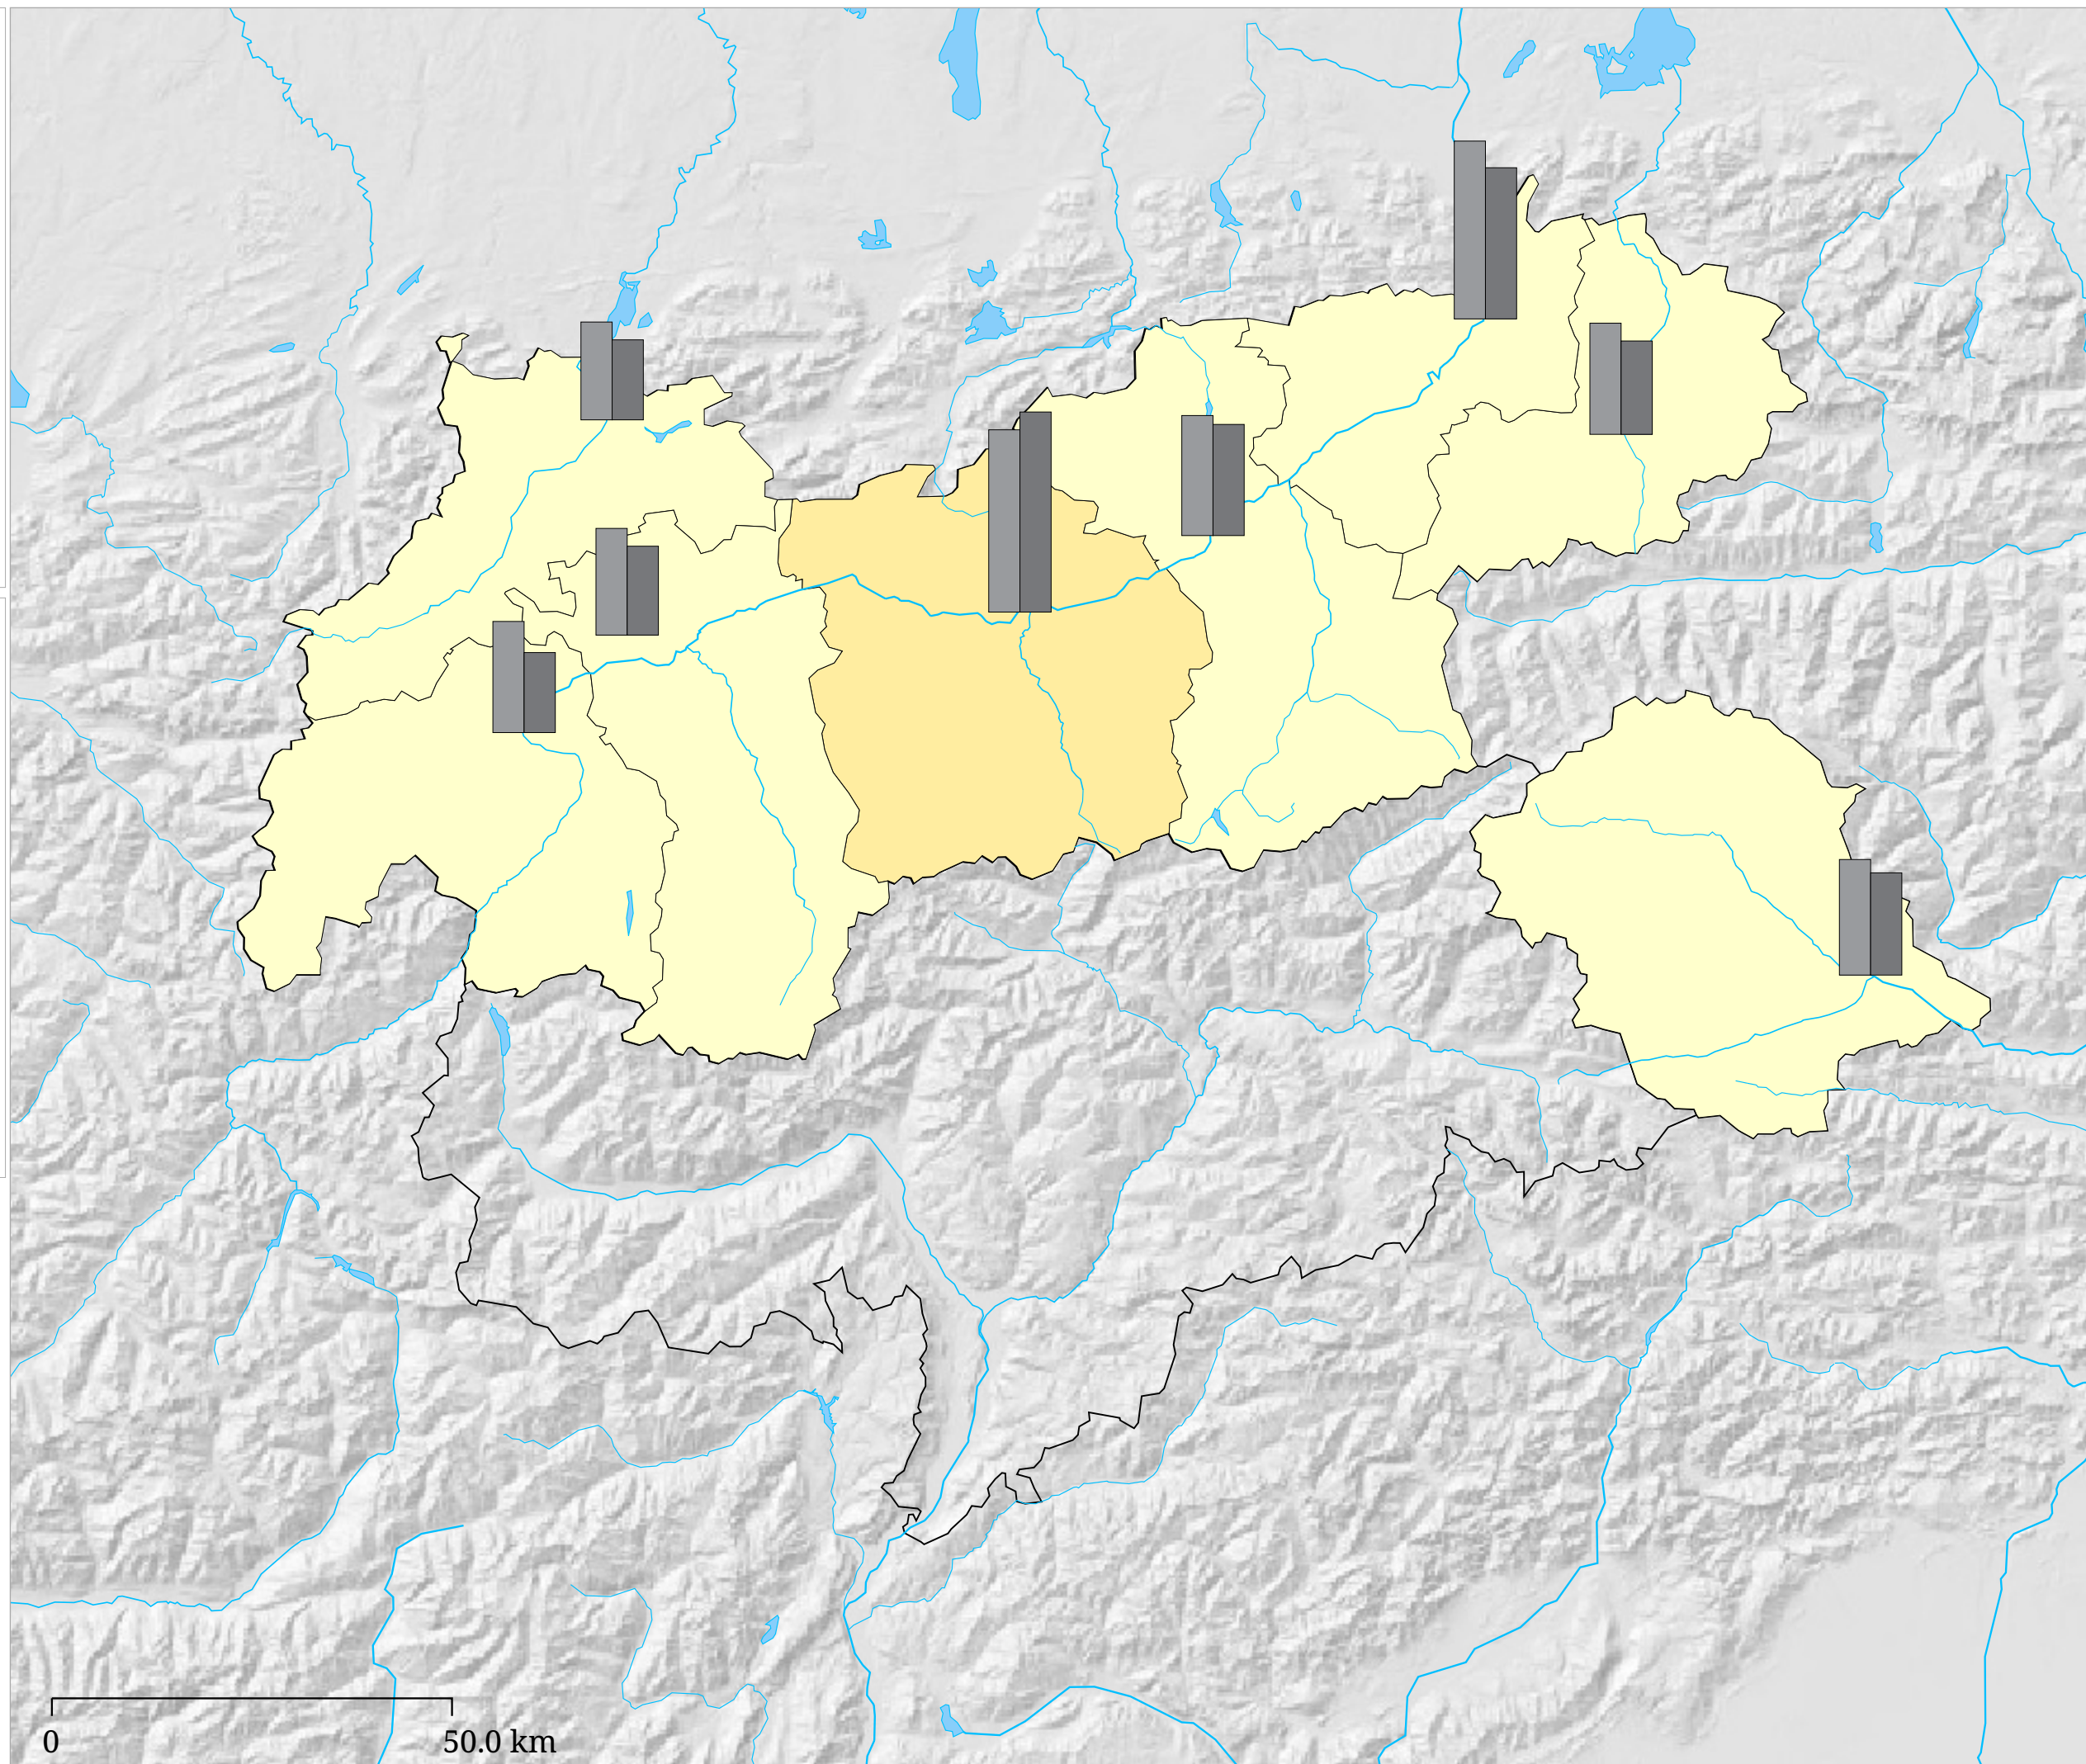

Kartenset »Arbeitslosigkeit (AMS)«

Arbeitslosenquote Frauen, Männer, Gesamt (%) (August 2024)

Die Karte zeigt für das gewählte Monat die Arbeitslosenquote in Prozent (Flächen) sowie eine Gegenüberstellung der Arbeitslosenquote von Frauen und Männern (Balken). Der hellgraue Balken links zeigt die Arbeitslosenquote bei Frauen, der dunkelgraue Sektor rechts zeigt die Arbeitslosenquote bei Männern.