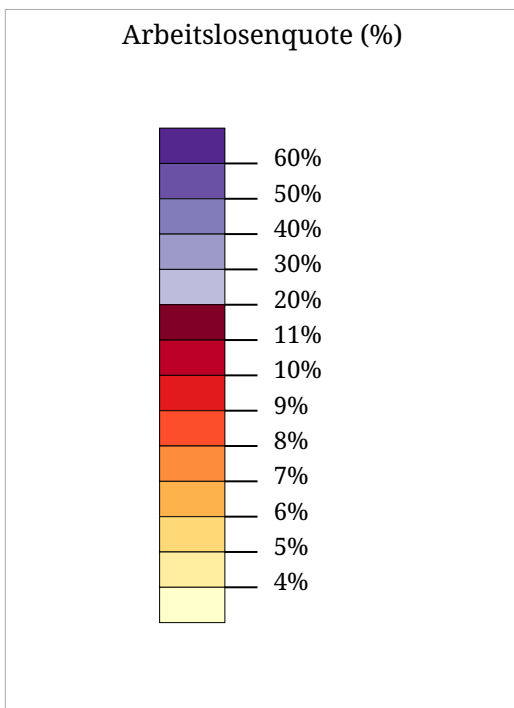

Kartenset »Arbeitslosigkeit (AMS)«

Arbeitslosenquote Frauen, Männer, Gesamt (%) (Juli 2024)

Die Karte zeigt für das gewählte Monat die Arbeitslosenquote in Prozent (Flächen) sowie eine Gegenüberstellung der Arbeitslosenquote von Frauen und Männern (Balken). Der hellgraue Balken links zeigt die Arbeitslosenquote bei Frauen, der dunkelgraue Sektor rechts zeigt die Arbeitslosenquote bei Männern.