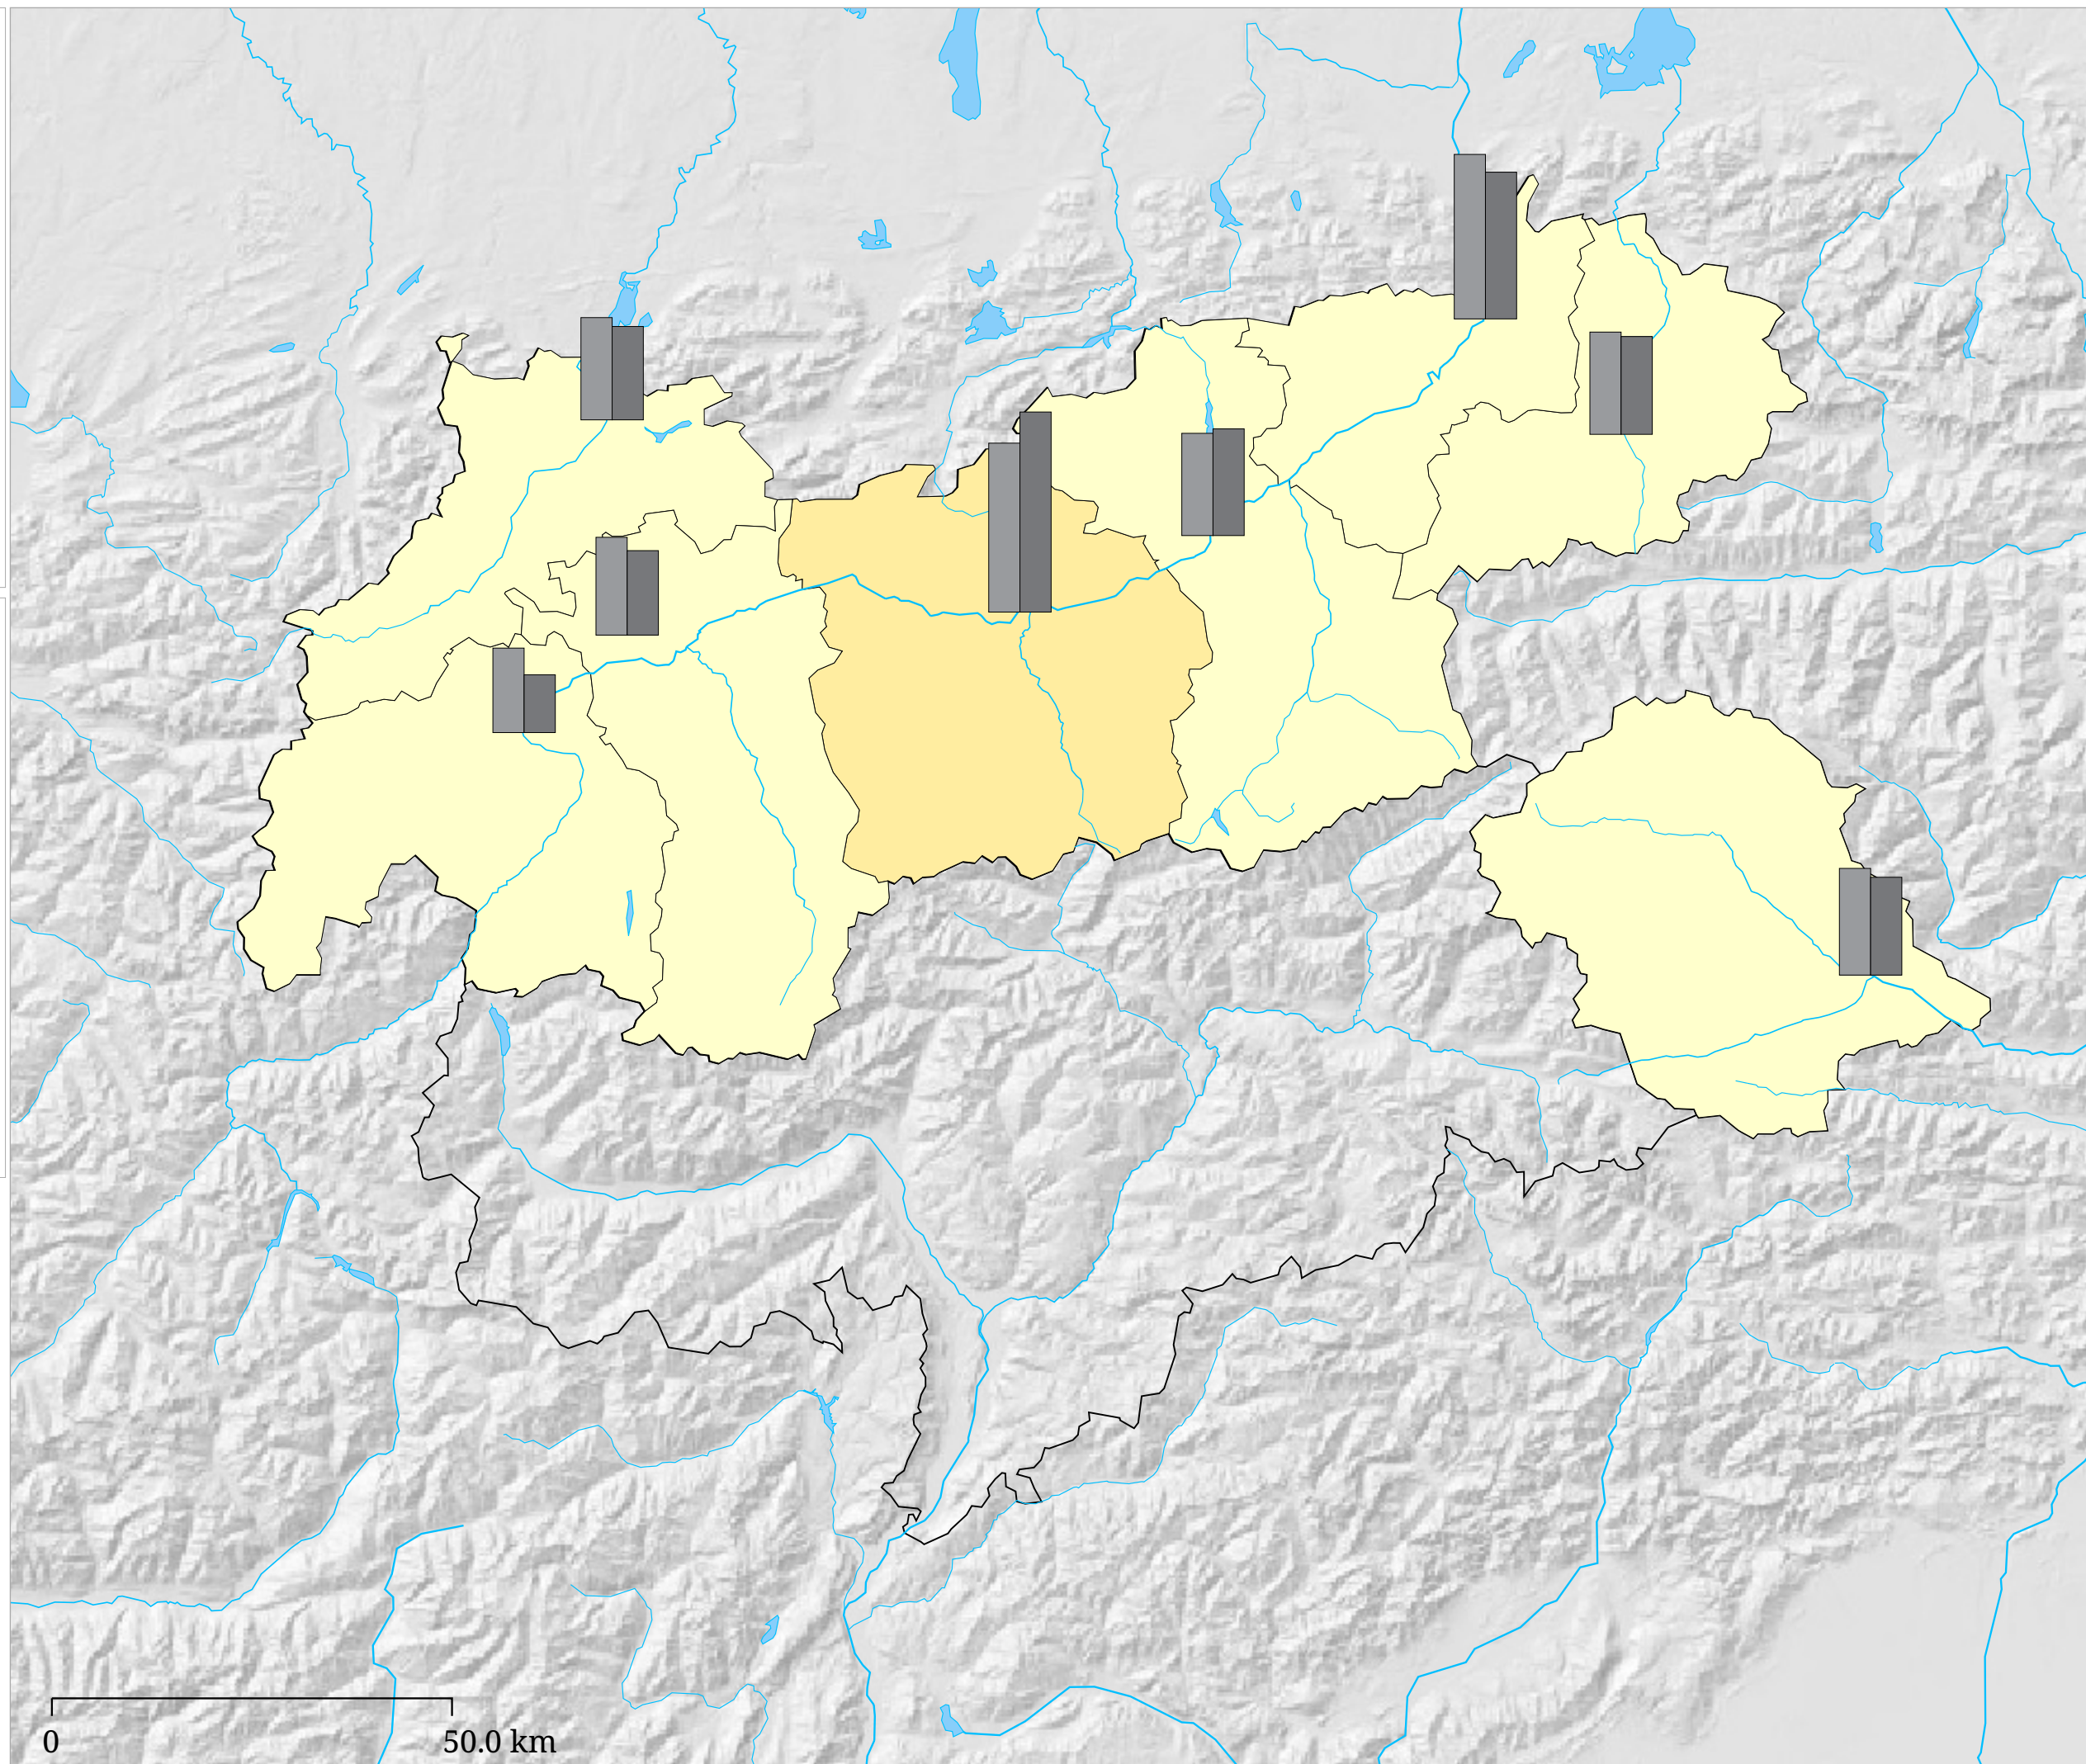

Kartenset »Arbeitslosigkeit (AMS)«

Arbeitslosenquote Frauen, Männer, Gesamt (%) (Juli 2024)

Die Karte zeigt für das gewählte Monat die Arbeitslosenquote in Prozent (Flächen) sowie eine Gegenüberstellung der Arbeitslosenquote von Frauen und Männern (Balken). Der hellgraue Balken links zeigt die Arbeitslosenquote bei Frauen, der dunkelgraue Sektor rechts zeigt die Arbeitslosenquote bei Männern.