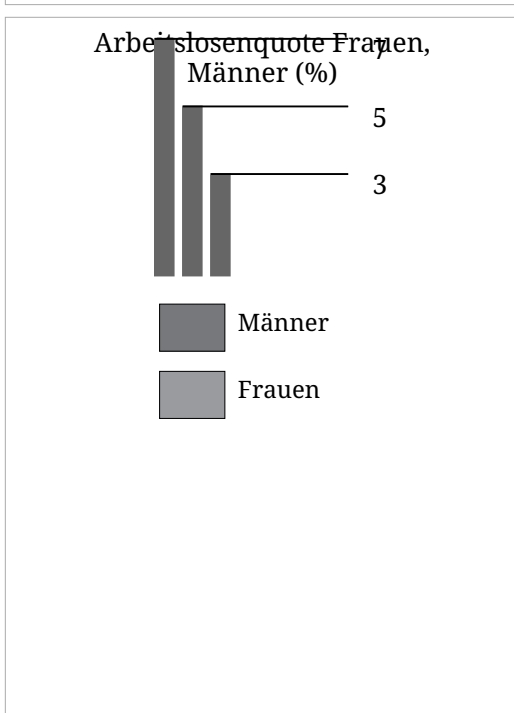

Kartenset »Arbeitslosigkeit (AMS)«

Arbeitslosenquote Frauen, Männer, Gesamt (%) (Juli 2024)

Die Karte zeigt für das gewählte Monat die Arbeitslosenquote in Prozent (Flächen) sowie eine Gegenüberstellung der Arbeitslosenquote von Frauen und Männern (Balken). Der hellgraue Balken links zeigt die Arbeitslosenquote bei Frauen, der dunkelgraue Sektor rechts zeigt die Arbeitslosenquote bei Männern.