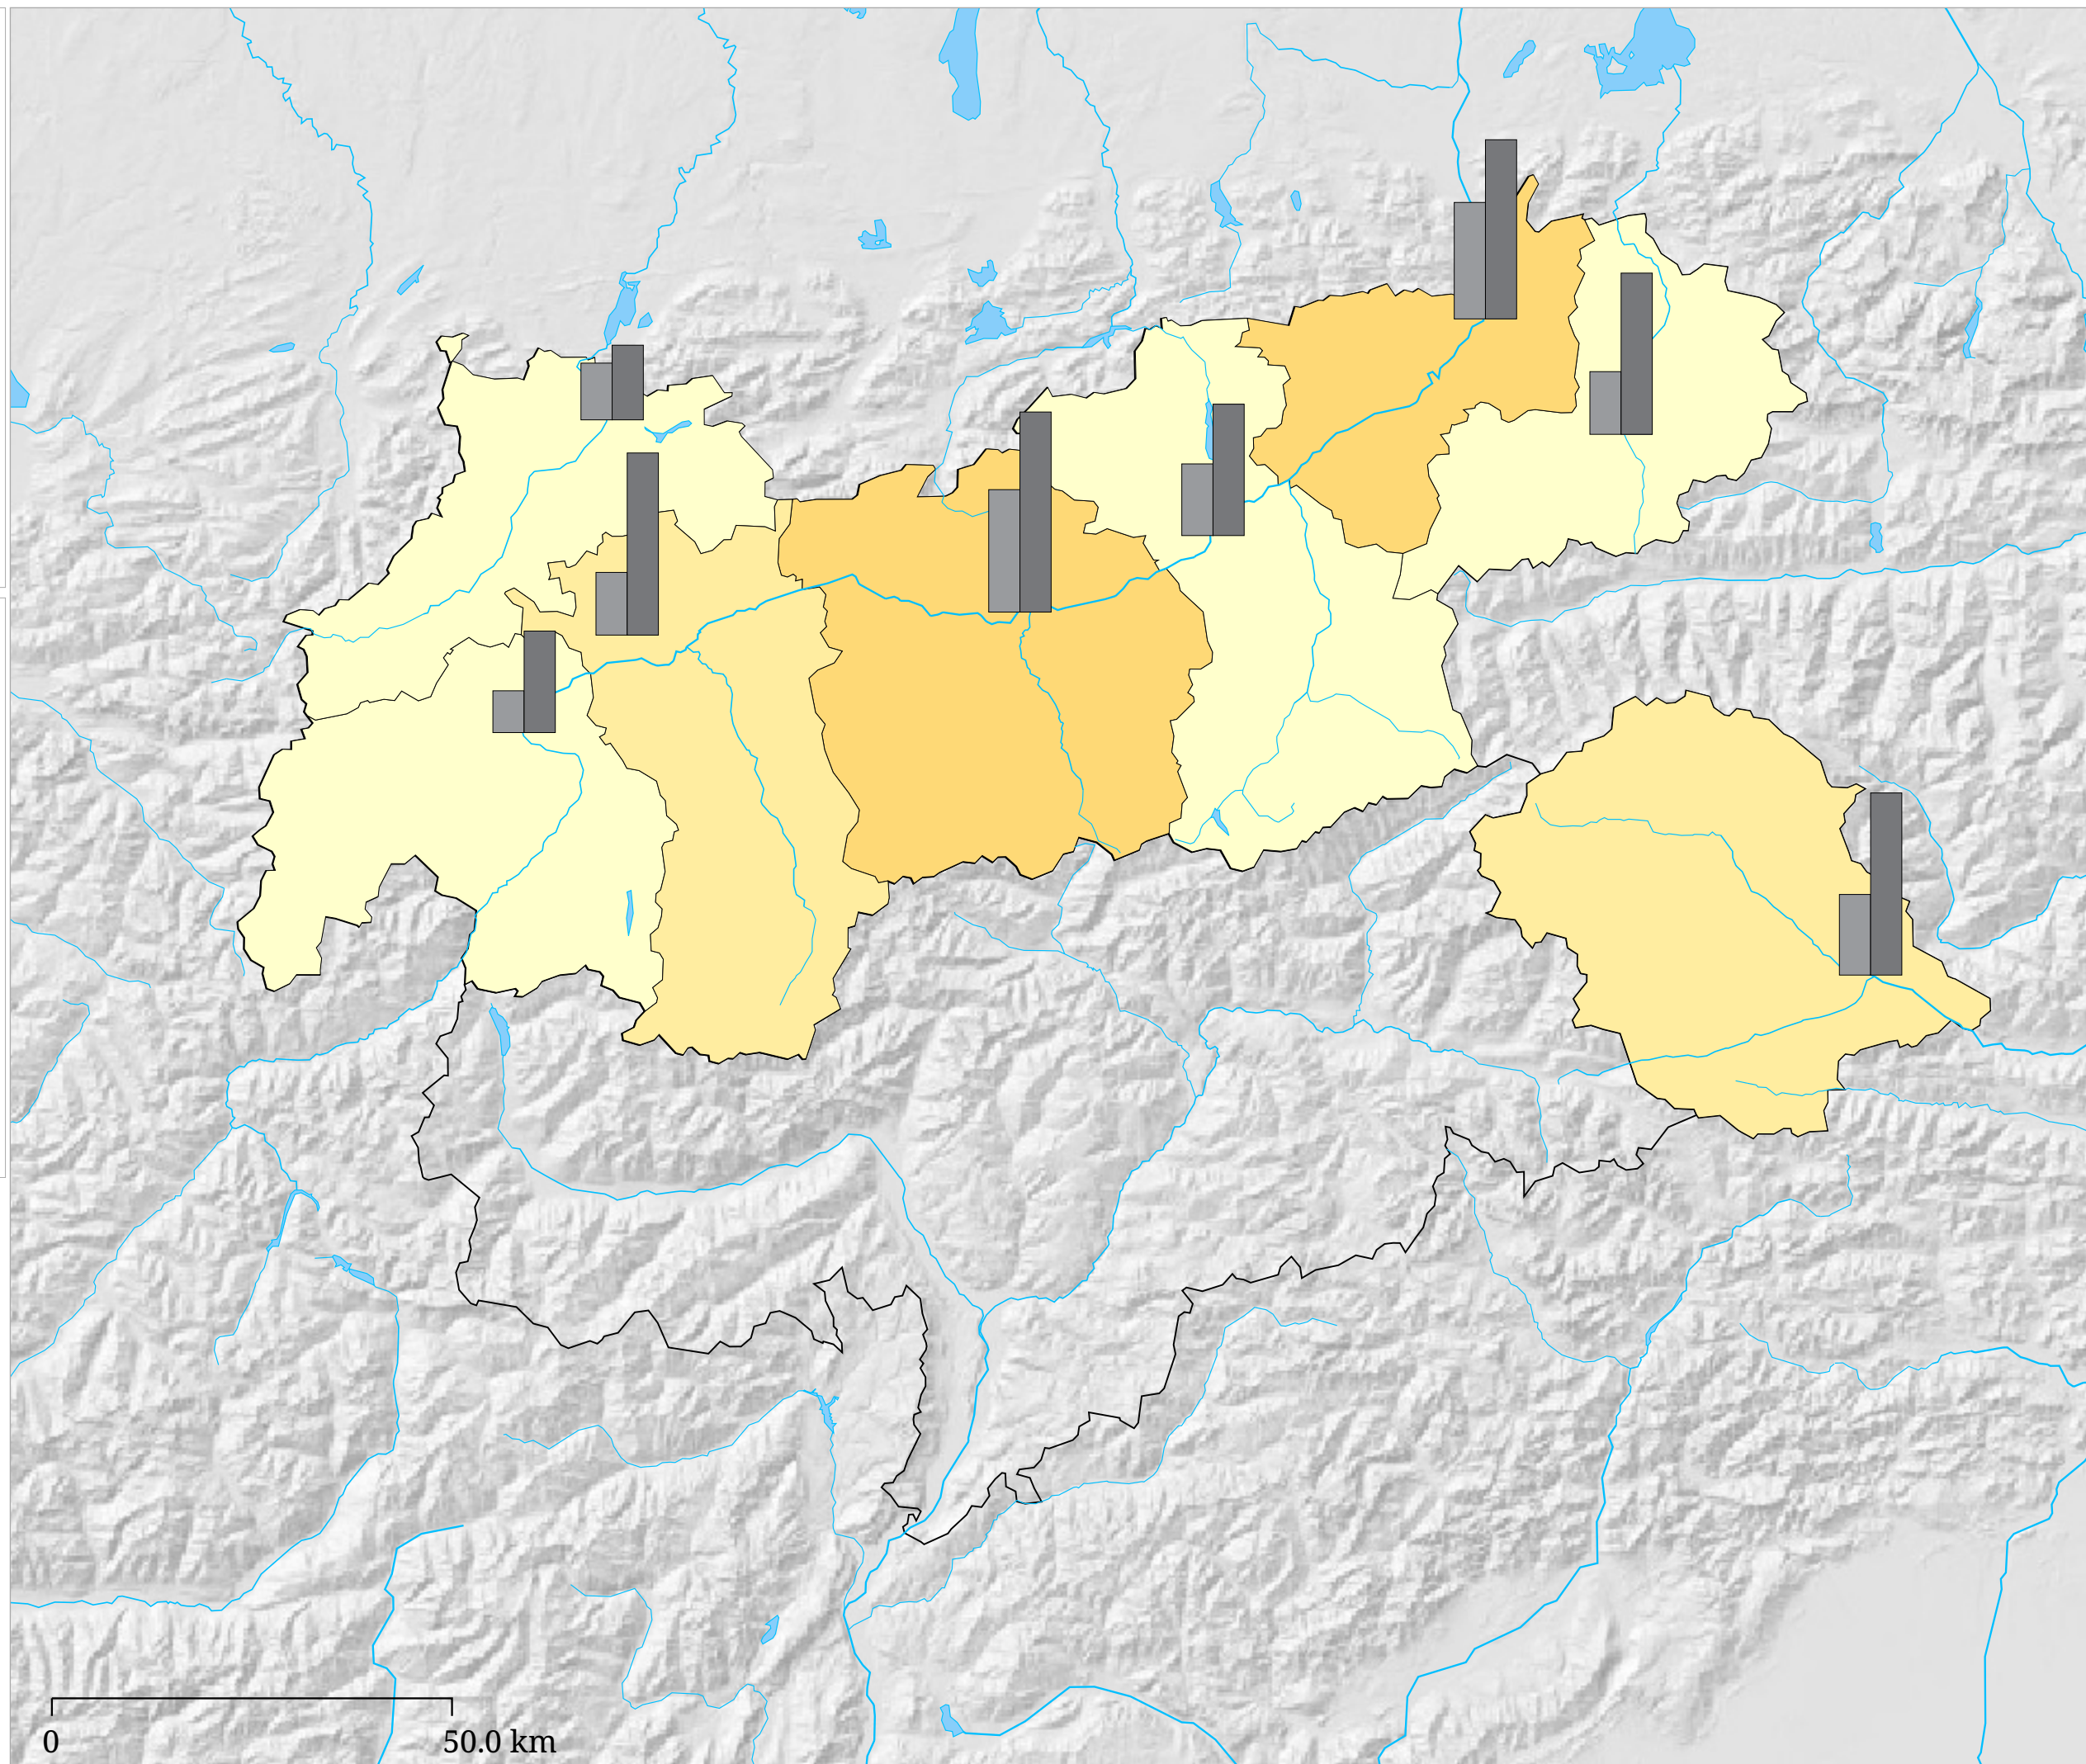

Arbeitslosenquote Frauen, Männer, Gesamt (%) (Dezember 2024)

Die Karte zeigt für das gewählte Monat die Arbeitslosenquote in Prozent (Flächen) sowie eine Gegenüberstellung der Arbeitslosenquote von Frauen und Männern (Balken). Der hellgraue Balken links zeigt die Arbeitslosenquote bei Frauen, der dunkelgraue Sektor rechts zeigt die Arbeitslosenquote bei Männern.