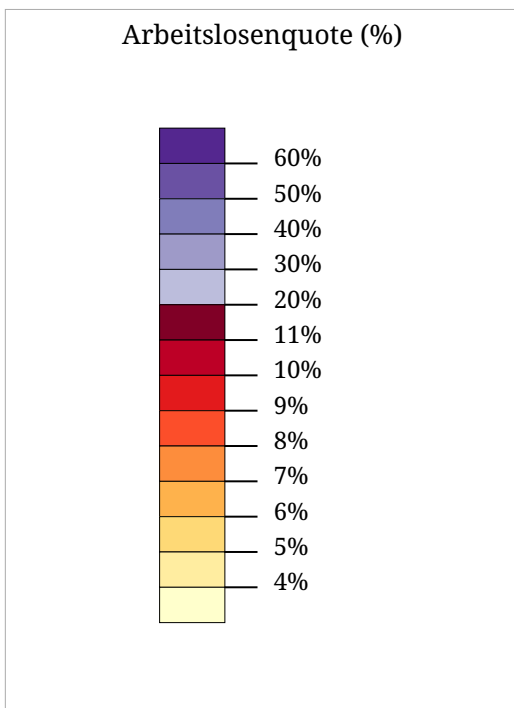

Arbeitslosenquote Frauen, Männer, Gesamt (%) (Dezember 2024)

Die Karte zeigt für das gewählte Monat die Arbeitslosenquote in Prozent (Flächen) sowie eine Gegenüberstellung der Arbeitslosenquote von Frauen und Männern (Balken). Der hellgraue Balken links zeigt die Arbeitslosenquote bei Frauen, der dunkelgraue Sektor rechts zeigt die Arbeitslosenquote bei Männern.