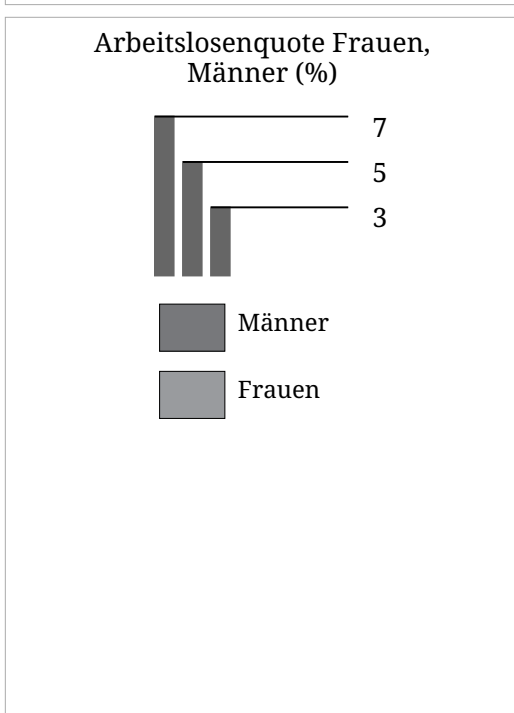

Arbeitslosenquote Frauen, Männer, Gesamt (%) (Dezember 2024)

Die Karte zeigt für das gewählte Monat die Arbeitslosenquote in Prozent (Flächen) sowie eine Gegenüberstellung der Arbeitslosenquote von Frauen und Männern (Balken). Der hellgraue Balken links zeigt die Arbeitslosenquote bei Frauen, der dunkelgraue Sektor rechts zeigt die Arbeitslosenquote bei Männern.