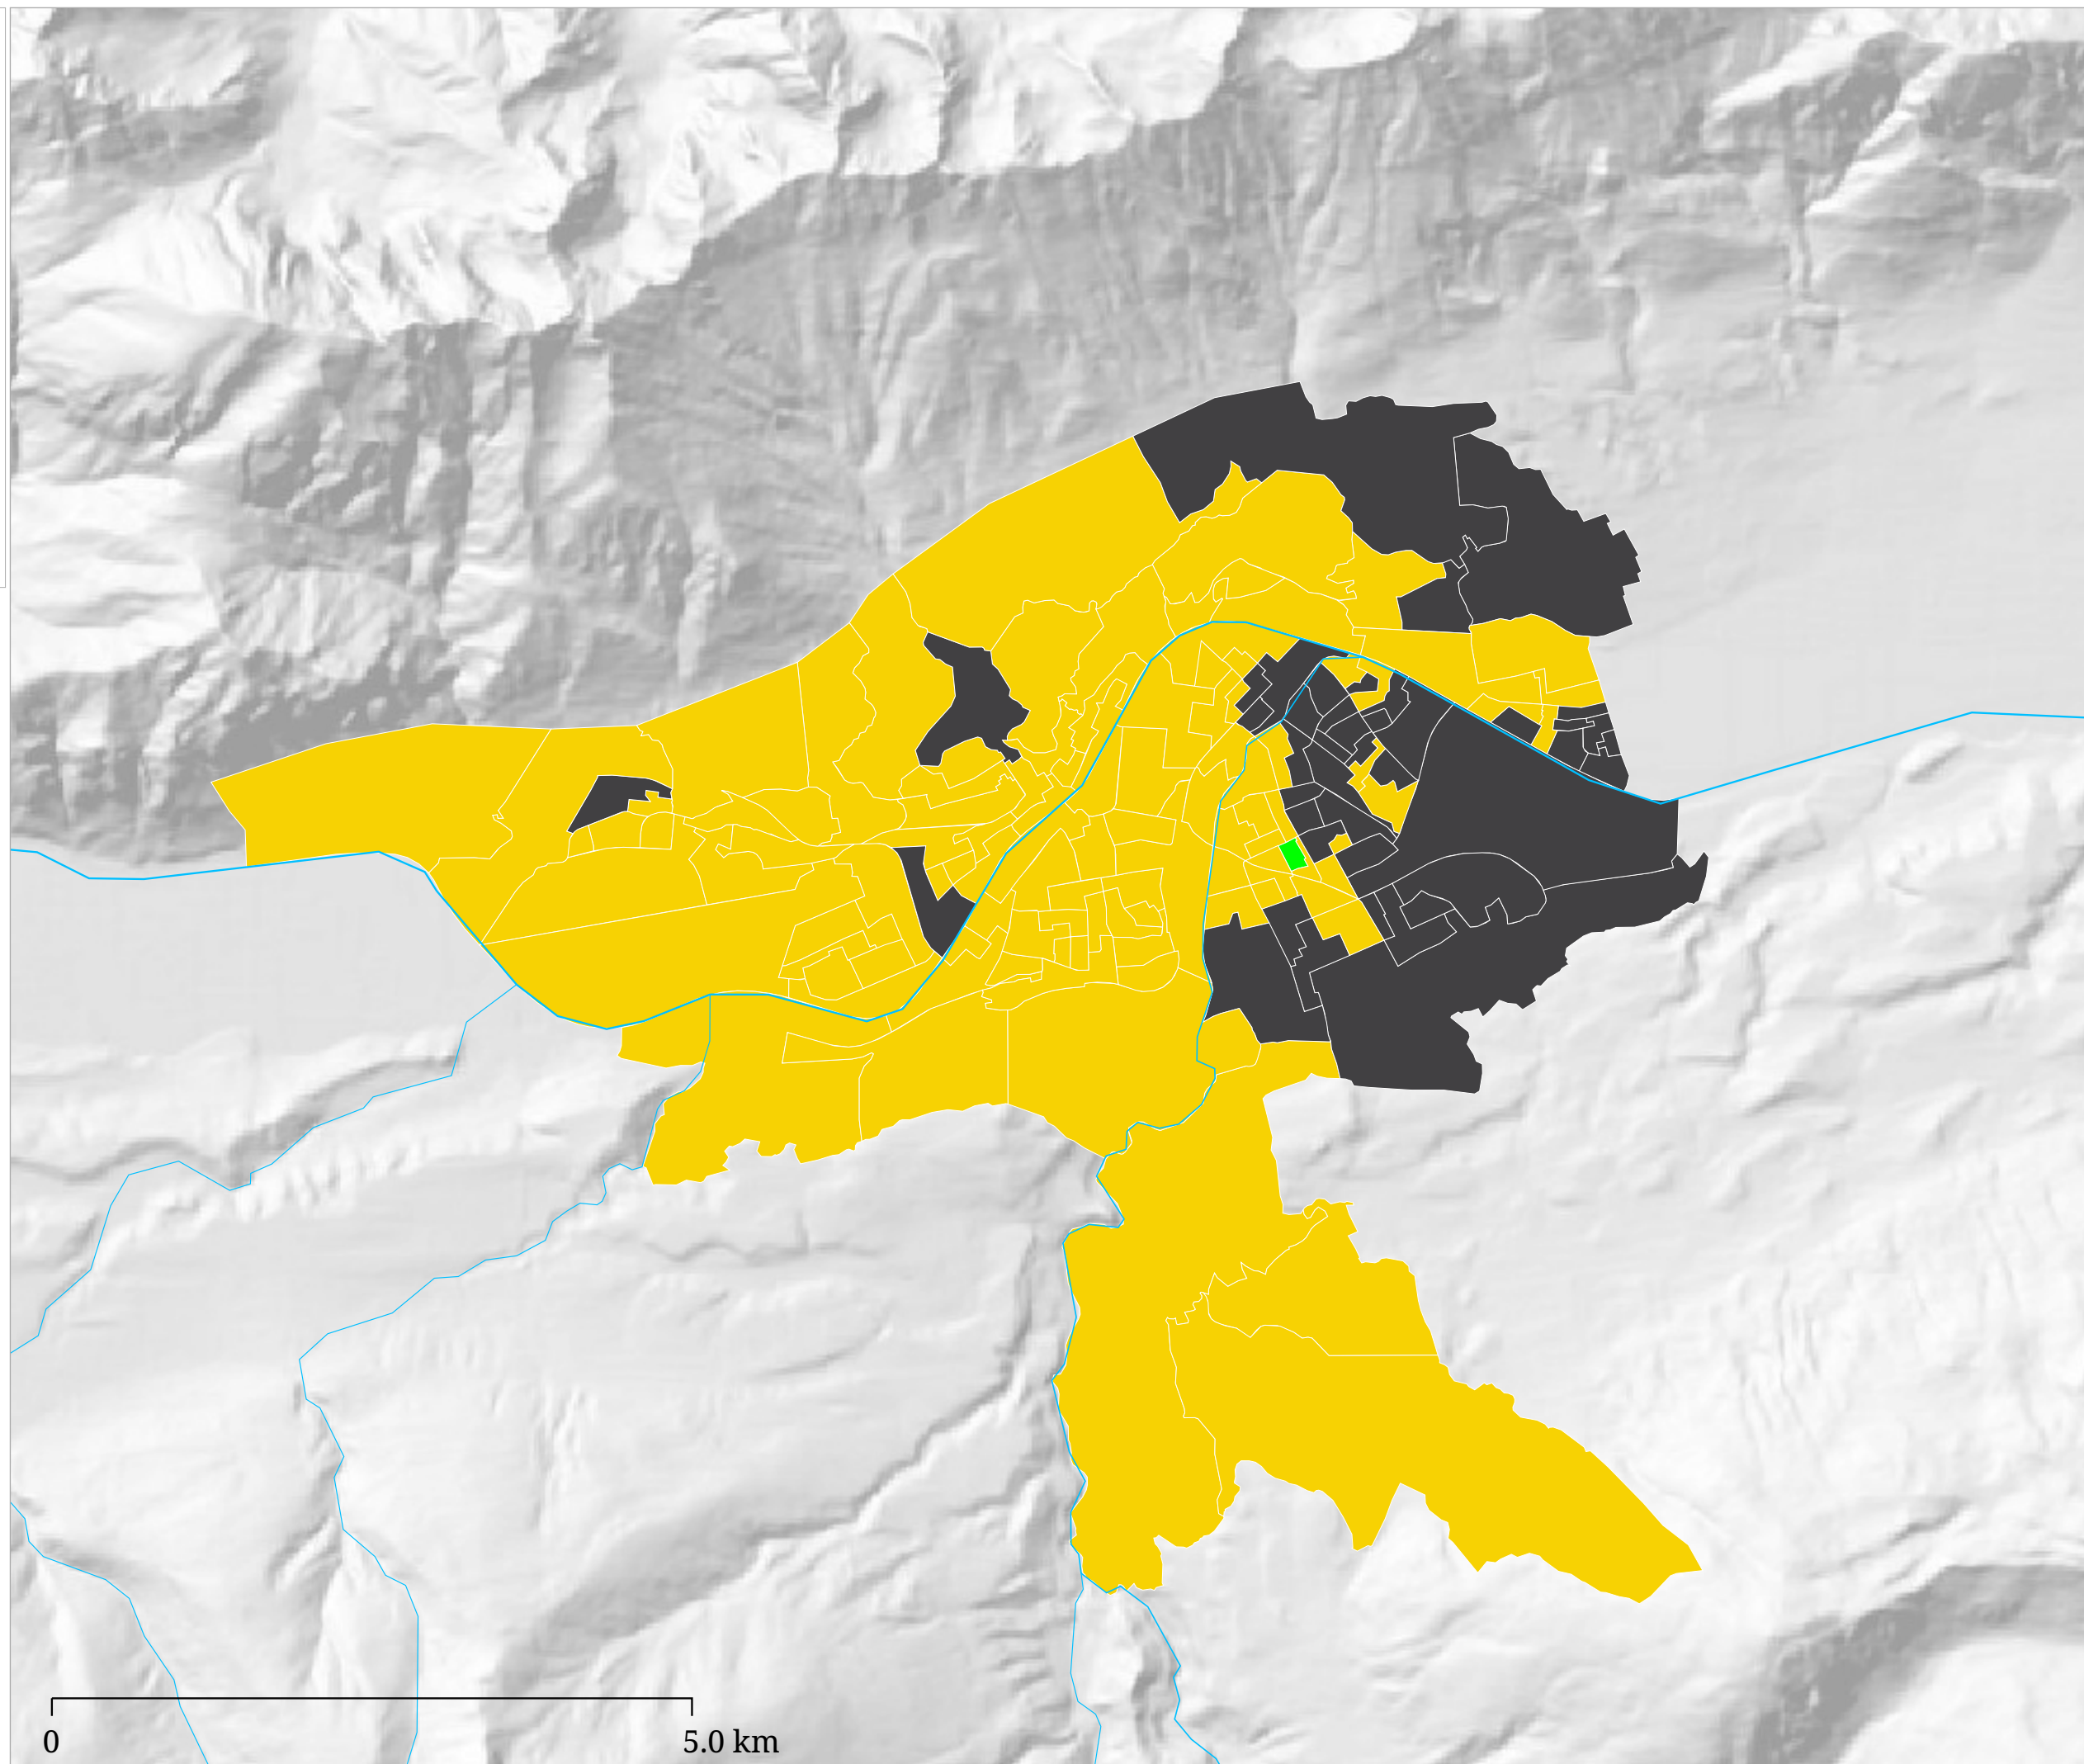

Wahlsiegerin / Wahlsieger der
Stichwahl

- Mag.a Christine
Oppitz-Plörer 
- Dr. Christoph
Platzgummer 

Flächenfarbe Hellgrün = Stimmgleichheit

Die Karte zeigt den/die WahlsiegerIn der Stichwahl um das Amt des/der BürgermeisterIn