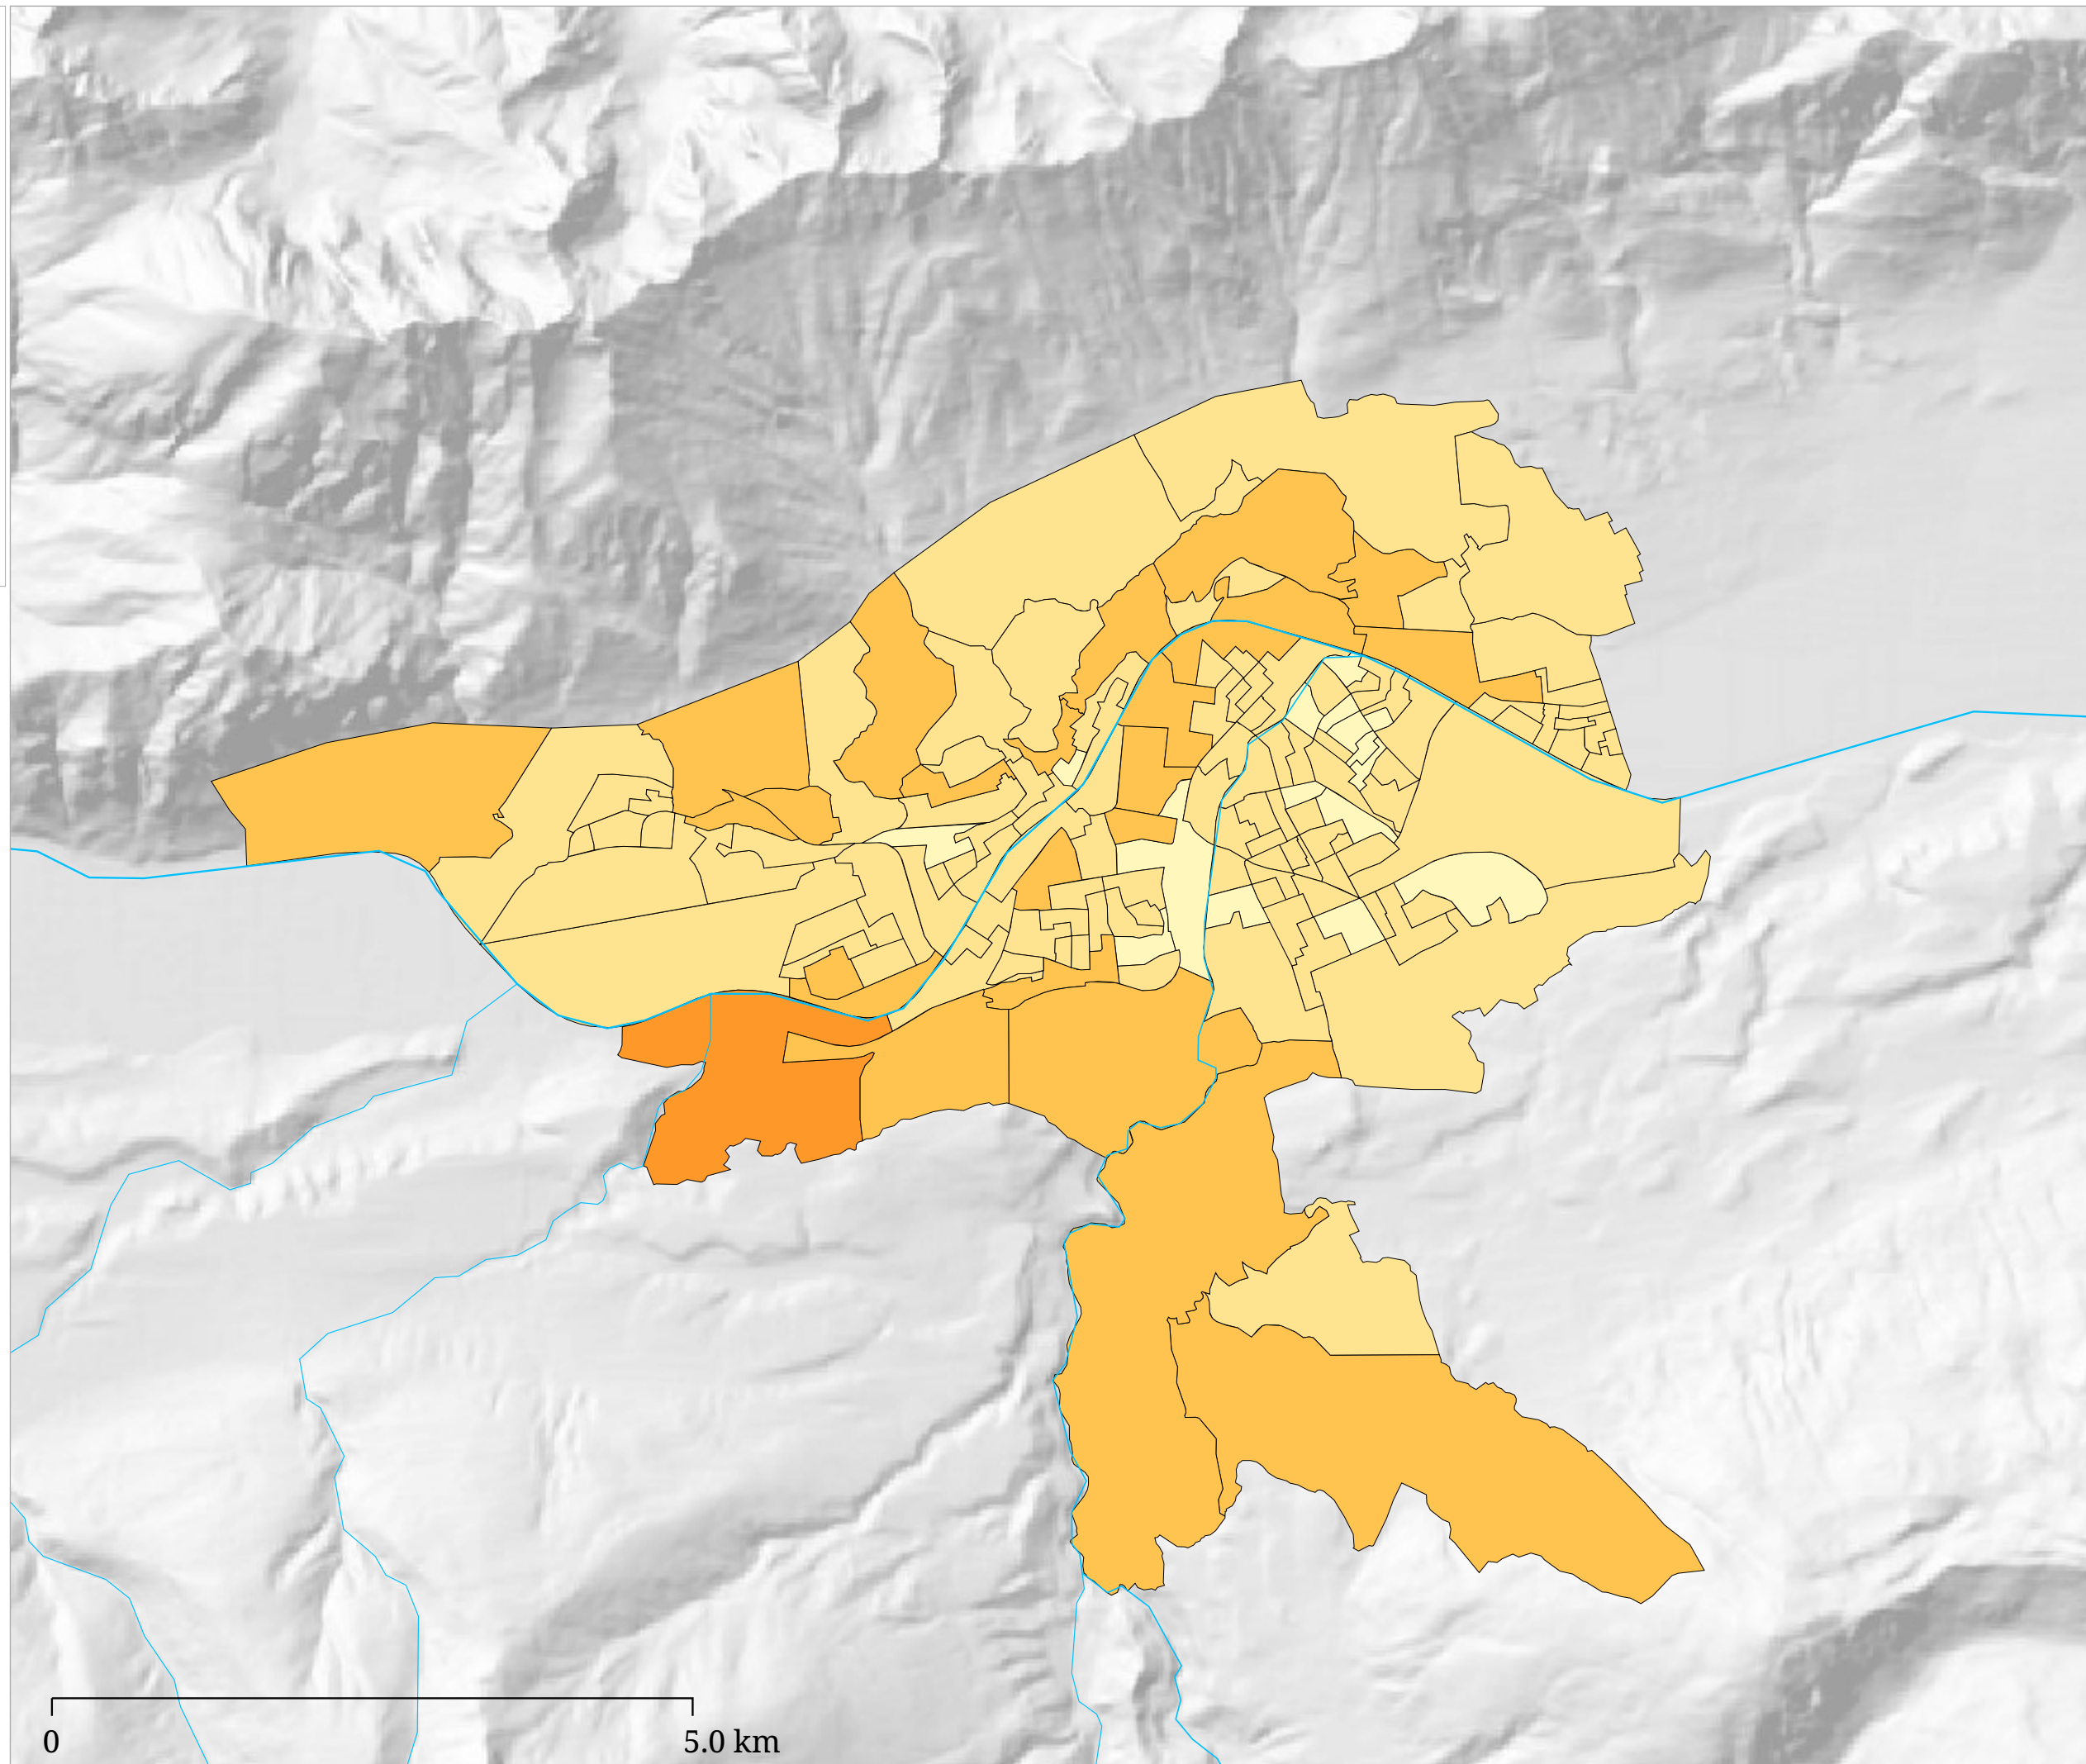

Stimmenanteil FI (%)

Die Karte zeigt die für die Liste "Für Innsbruck" abgegebenen Stimmen