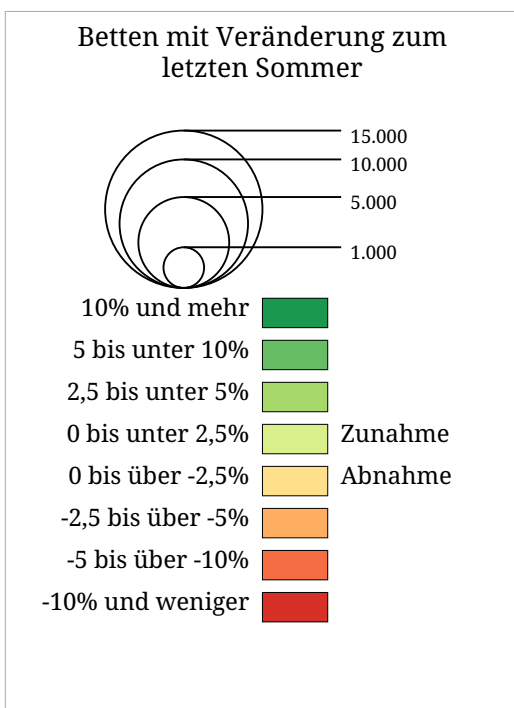

Kartenset »Aktuell - Sommerhalbjahr«
 Betten im Sommer mit Veränderung zur Vorsaison (Sommer 2013)

Die Karte zeigt auf Gemeindebasis die Zahl der Betten in allen Beherbergungsbetrieben im Sommerhalbjahr (Kreisgröße) sowie die Veränderung der Zahl der Betten zum vorhergehenden Sommer in Prozent (Kreisfarbe). Rottöne kennzeichnen Abnahmen, Grüntöne signalisieren Zunahmen