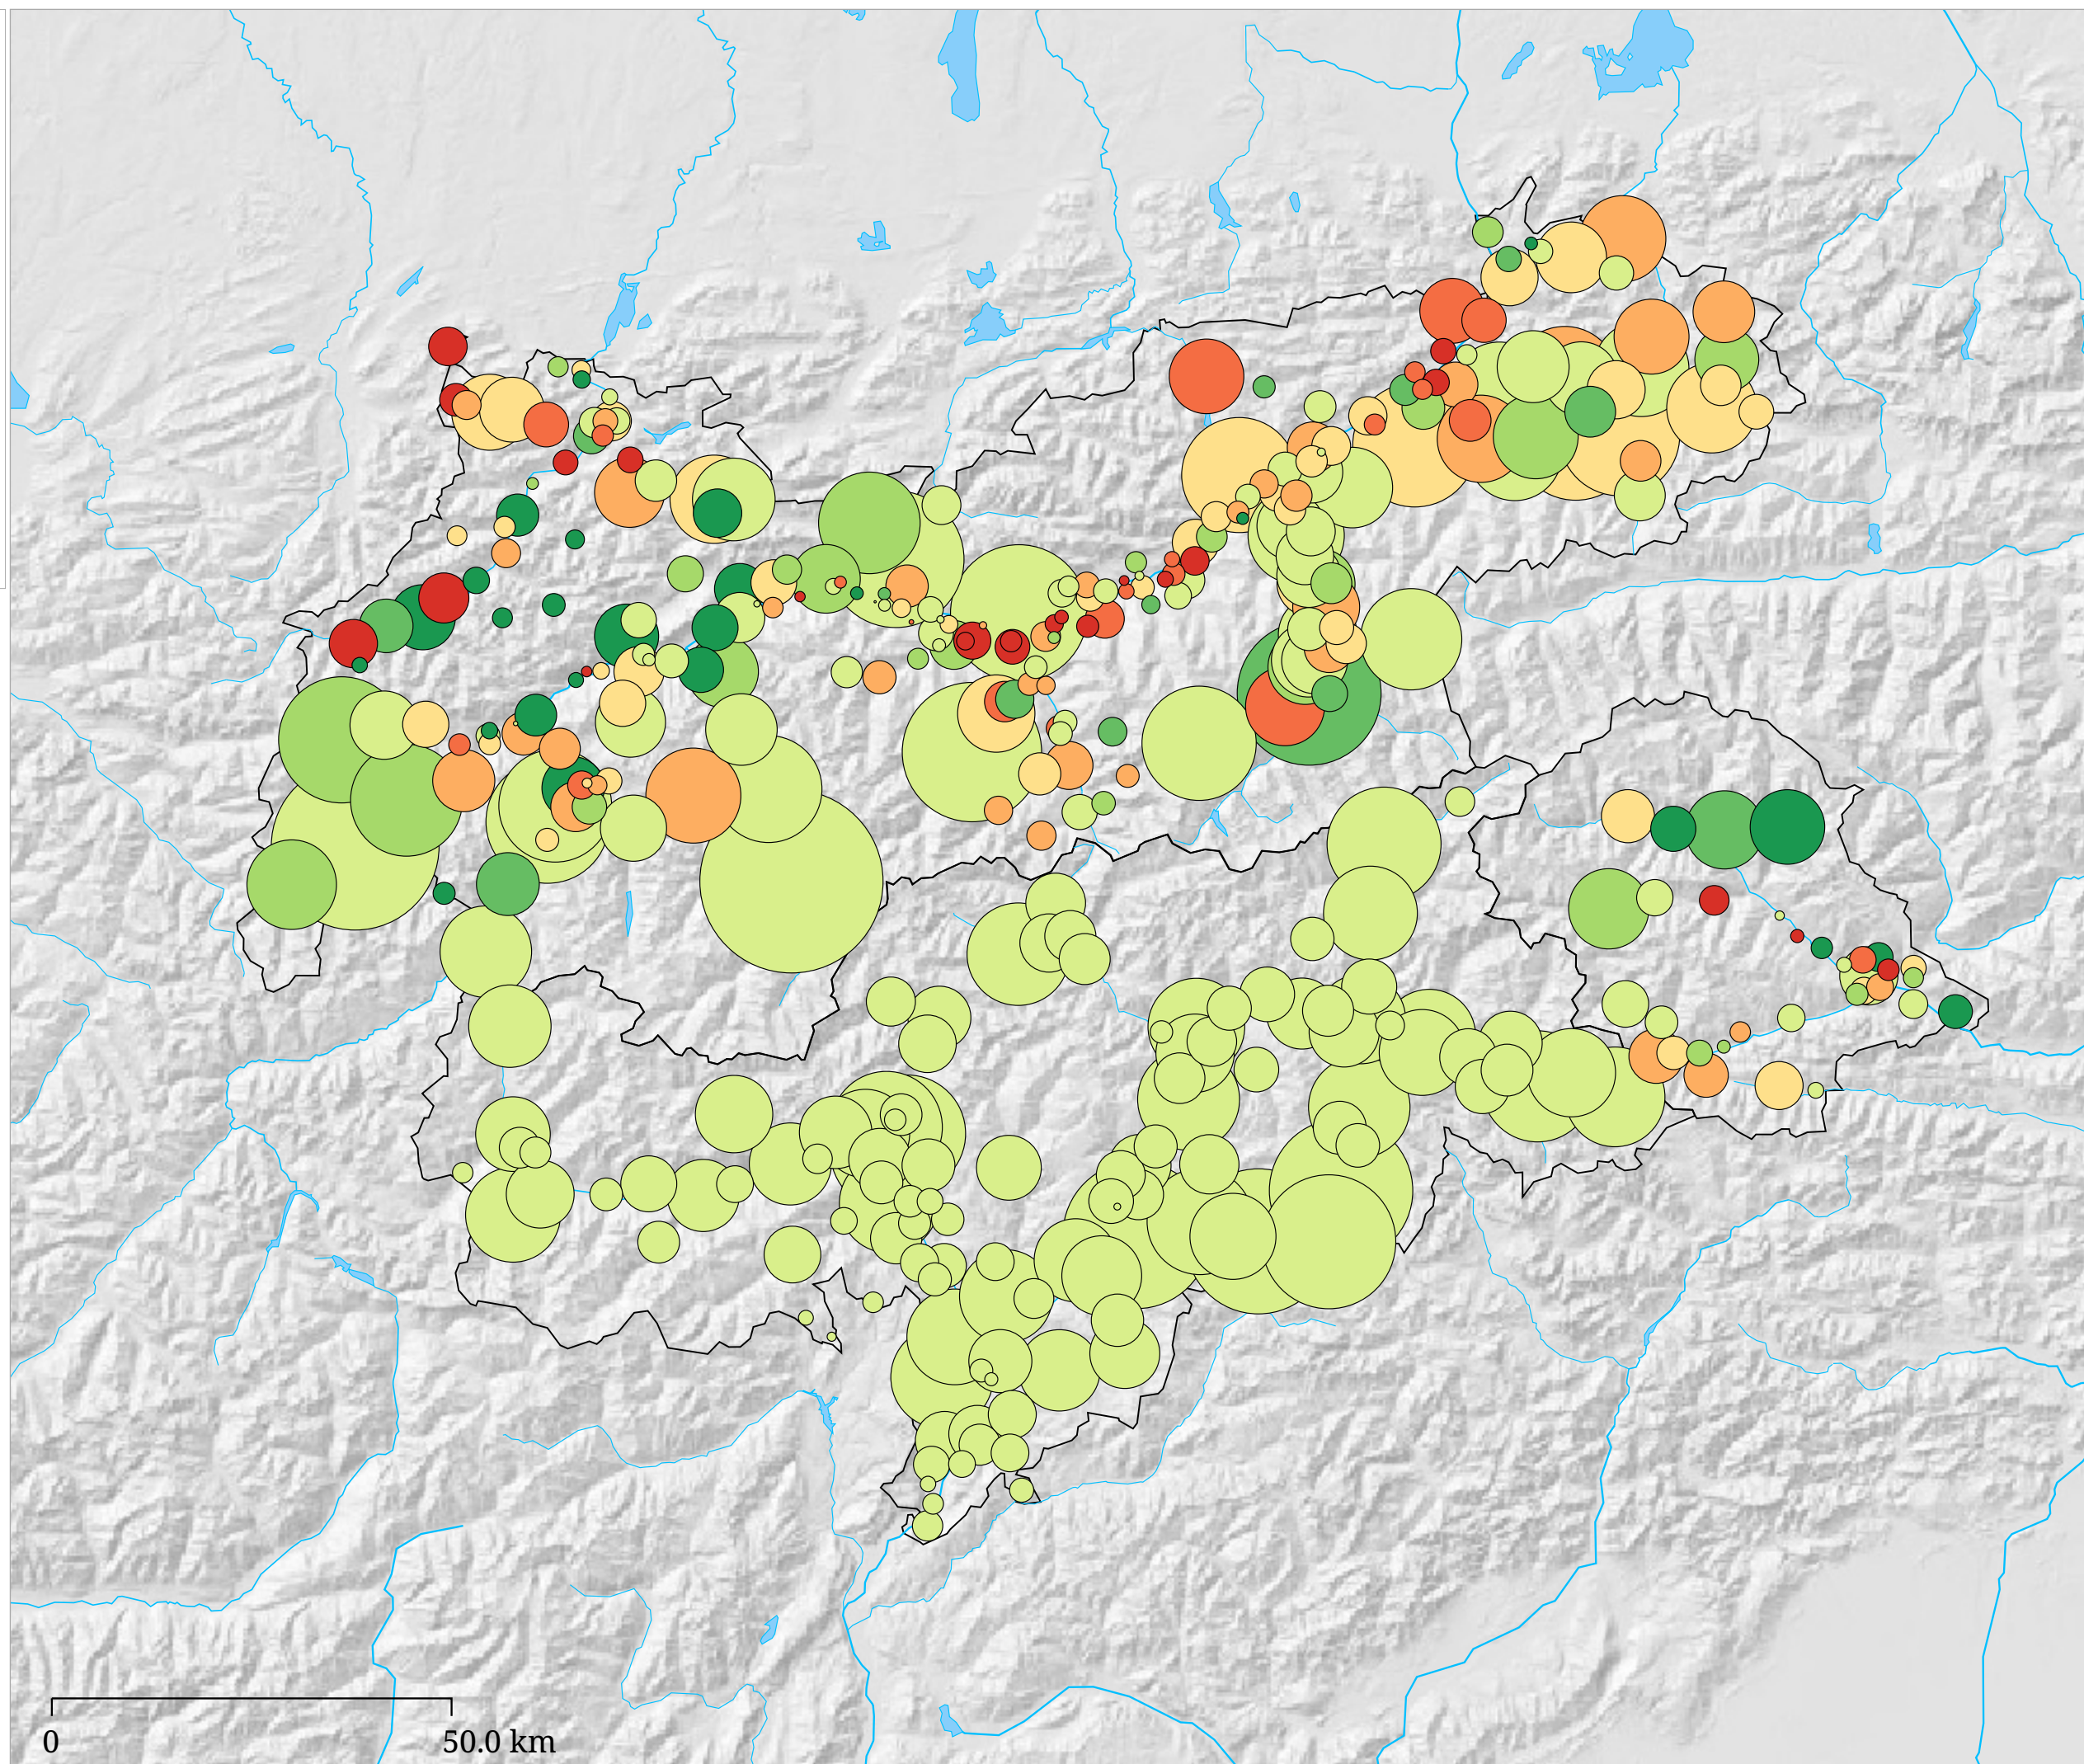

Kartenset »Aktuell - Sommerhalbjahr«
 Betten im Sommer mit Veränderung zur Vorsaison (Sommer 2013)

Die Karte zeigt auf Gemeindebasis die Zahl der Betten in allen Beherbergungsbetrieben im Sommerhalbjahr (Kreisgröße) sowie die Veränderung der Zahl der Betten zum vorhergehenden Sommer in Prozent (Kreisfarbe). Rottöne kennzeichnen Abnahmen, Grüntöne signalisieren Zunahmen