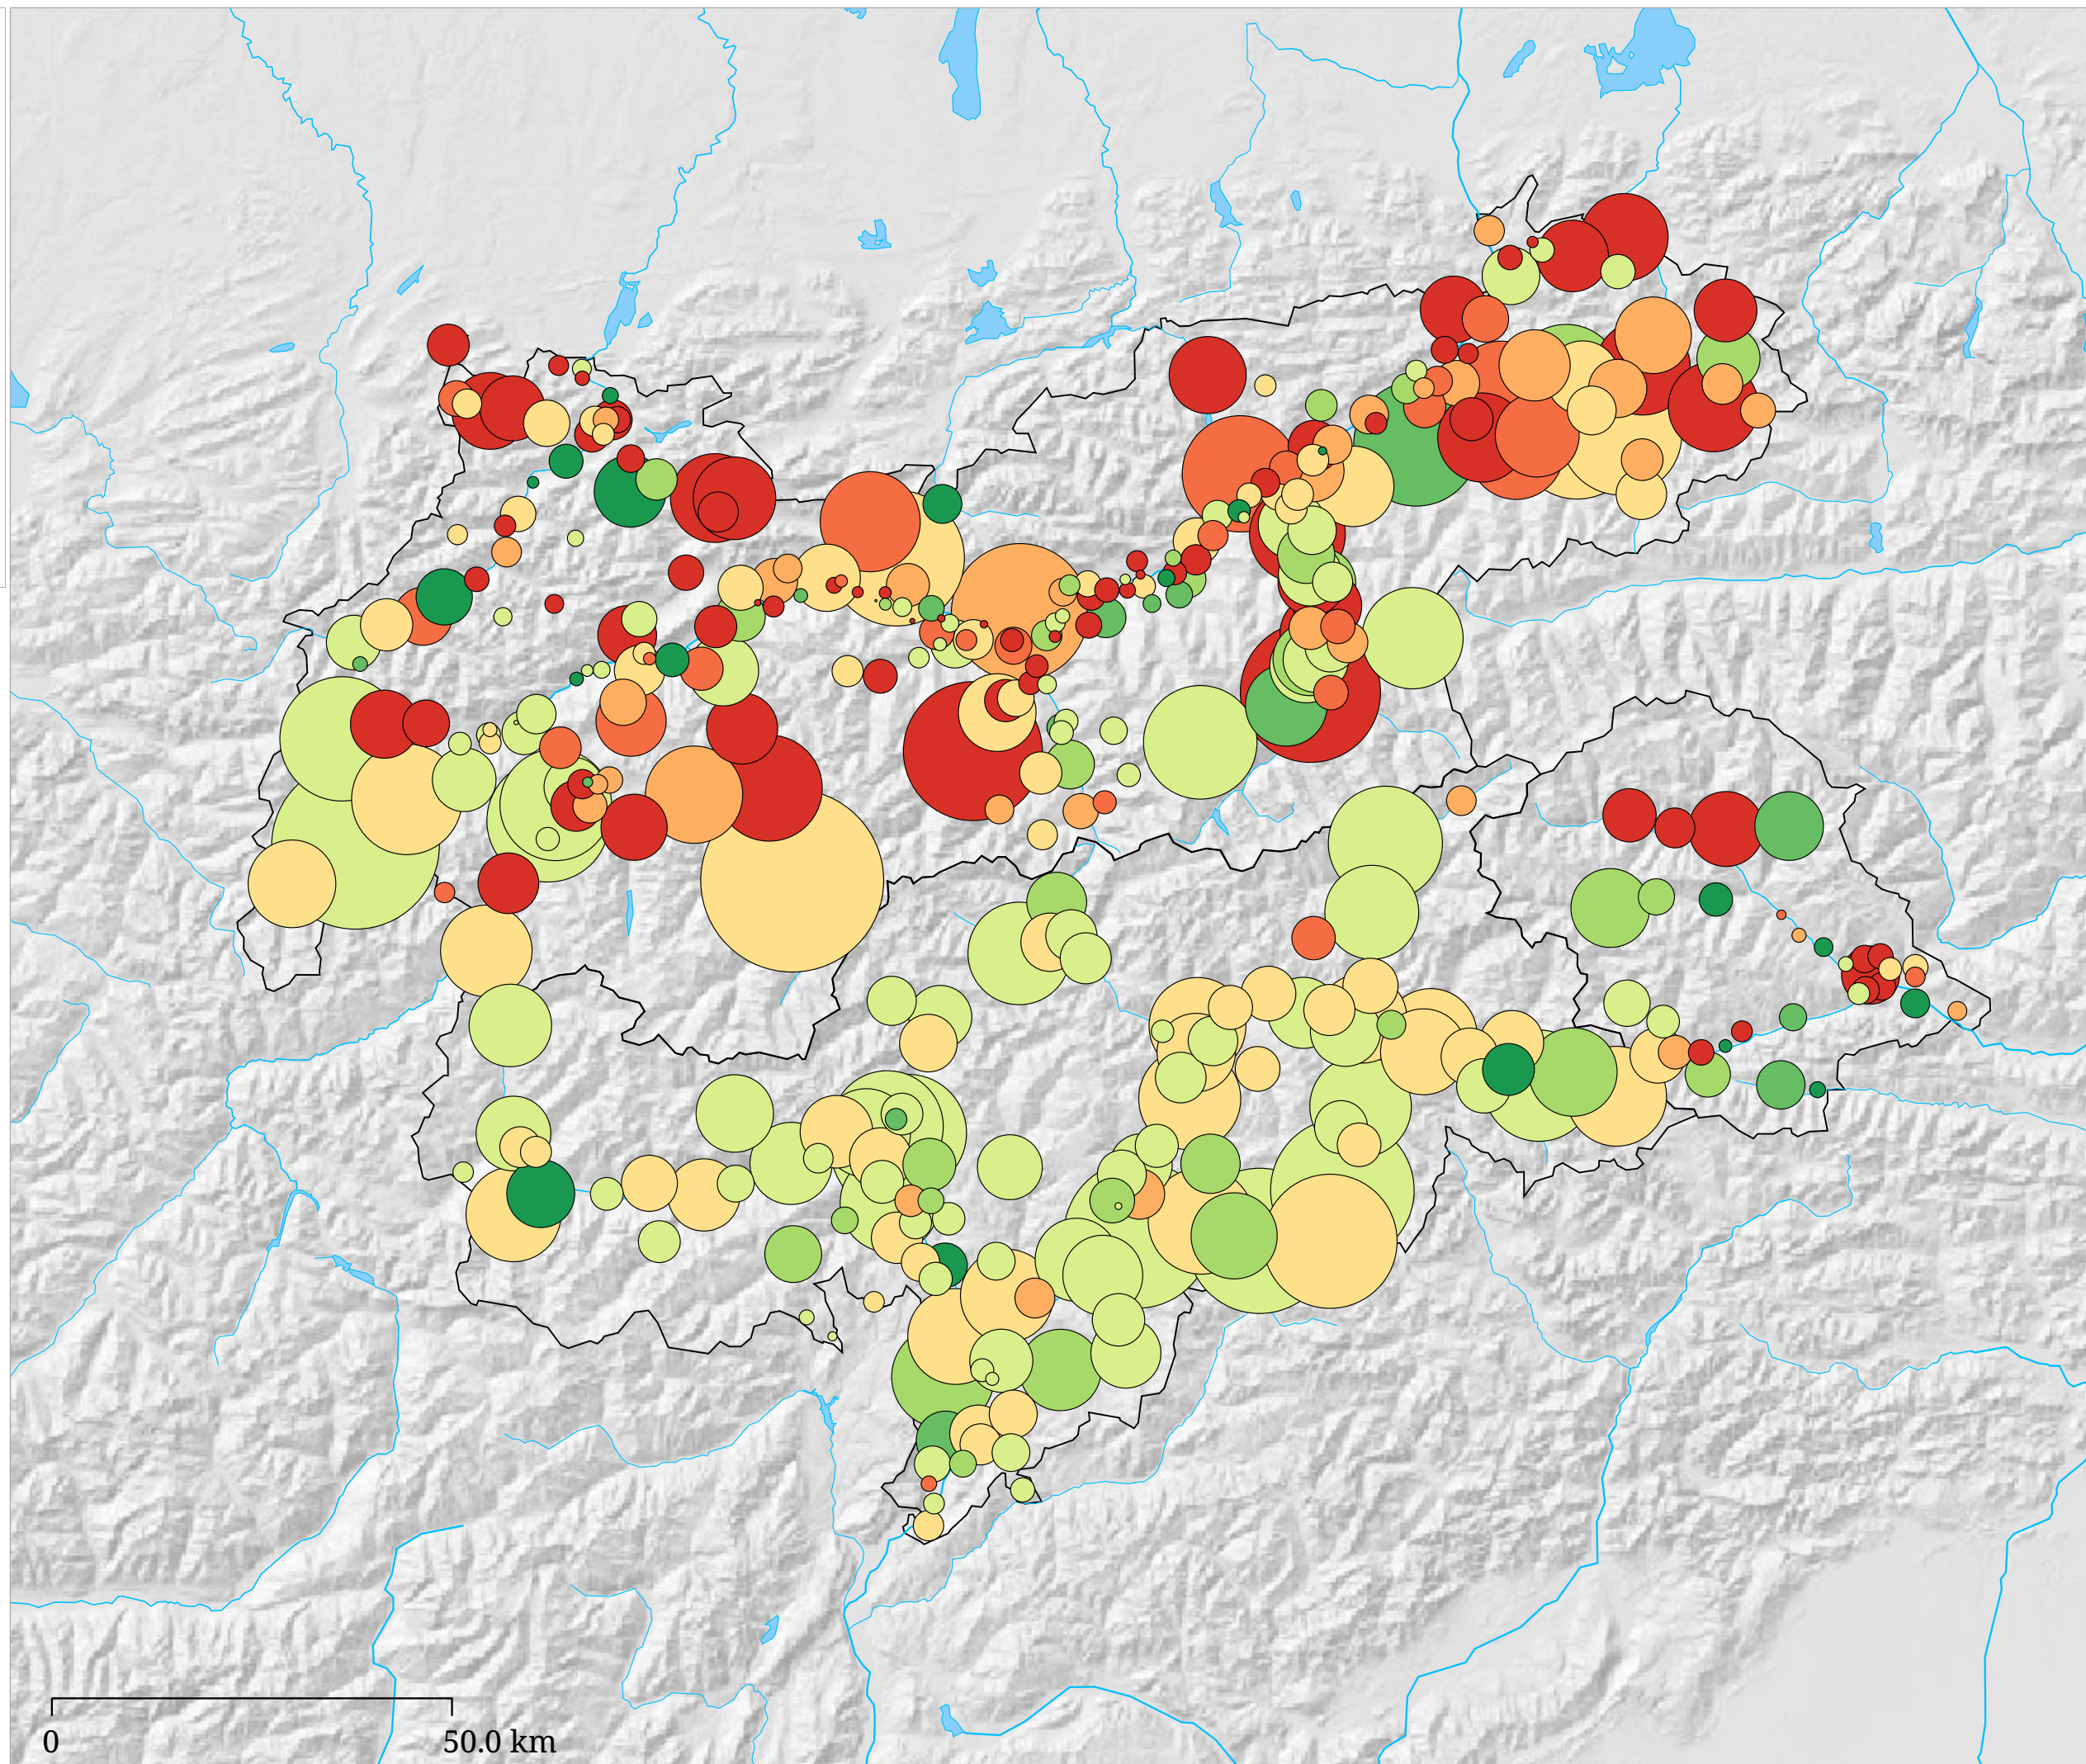

Kartenset »Aktuell - Sommerhalbjahr«
 Betten im Sommer mit Veränderung zur Vorsaison (Sommer 2012)

Die Karte zeigt auf Gemeindebasis die Zahl der Betten in allen Beherbergungsbetrieben im Sommerhalbjahr (Kreisgröße) sowie die Veränderung der Zahl der Betten zum vorhergehenden Sommer in Prozent (Kreisfarbe). Rottöne kennzeichnen Abnahmen, Grüntöne signalisieren Zunahmen