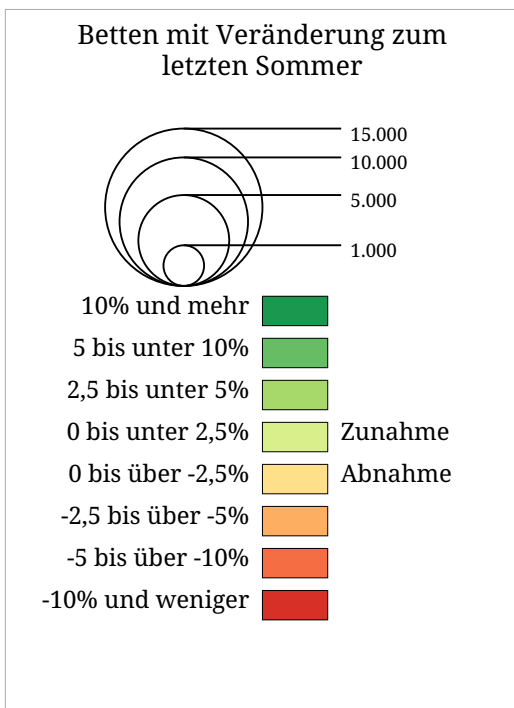

Kartenset »Aktuell - Sommerhalbjahr«
 Betten im Sommer mit Veränderung zur Vorsaison (Sommer 2012)

Die Karte zeigt auf Gemeindebasis die Zahl der Betten in allen Beherbergungsbetrieben im Sommerhalbjahr (Kreisgröße) sowie die Veränderung der Zahl der Betten zum vorhergehenden Sommer in Prozent (Kreisfarbe). Rottöne kennzeichnen Abnahmen, Grüntöne signalisieren Zunahmen