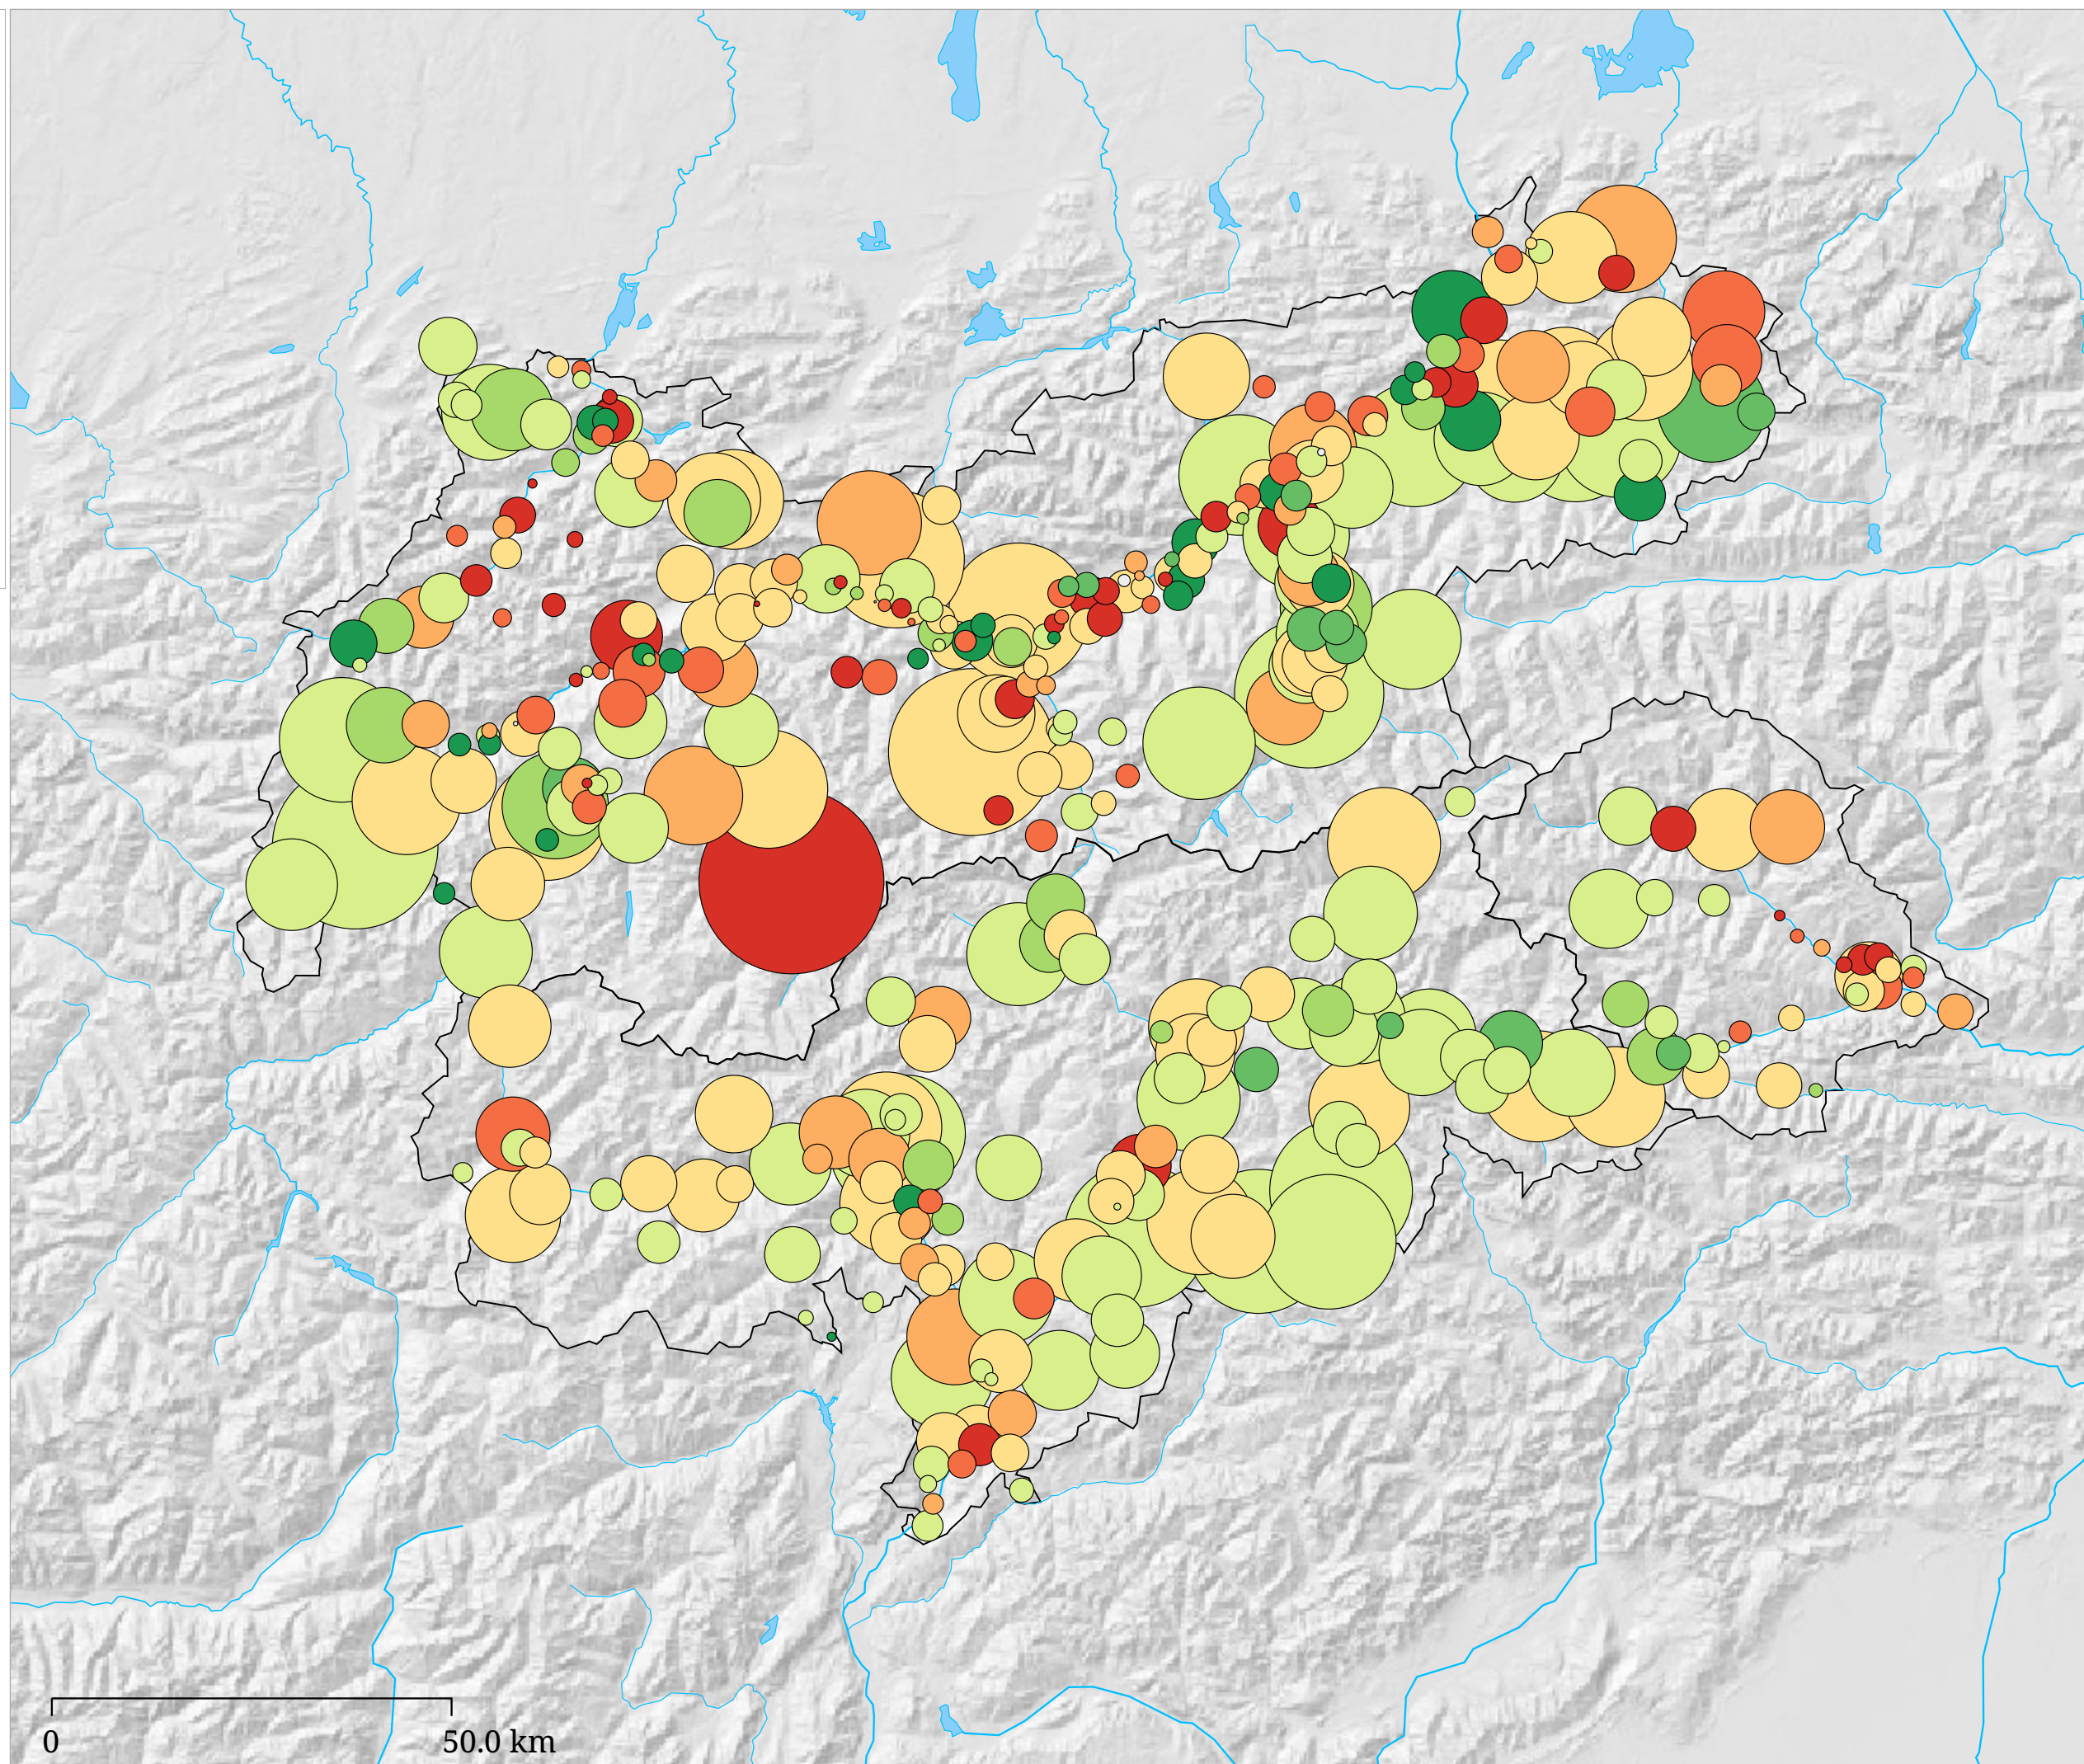

Kartenset »Aktuell - Sommerhalbjahr«  
 Betten im Sommer mit Veränderung zur Vorsaison (Sommer 2010)

Die Karte zeigt auf Gemeindebasis die Zahl der Betten in allen Beherbergungsbetrieben im Sommerhalbjahr (Kreisgröße) sowie die Veränderung der Zahl der Betten zum vorhergehenden Sommer in Prozent (Kreisfarbe). Rottöne kennzeichnen Abnahmen, Grüntöne signalisieren Zunahmen