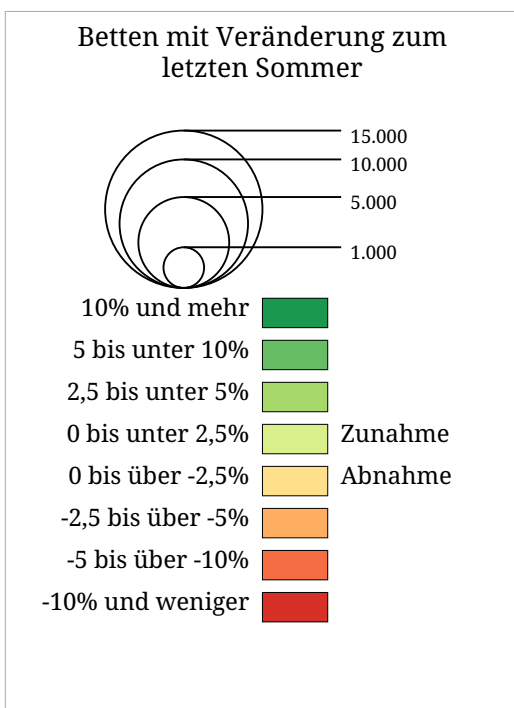

Kartenset »Aktuell - Sommerhalbjahr«  
 Betten im Sommer mit Veränderung zur Vorsaison (Sommer 2010)

Die Karte zeigt auf Gemeindebasis die Zahl der Betten in allen Beherbergungsbetrieben im Sommerhalbjahr (Kreisgröße) sowie die Veränderung der Zahl der Betten zum vorhergehenden Sommer in Prozent (Kreisfarbe). Rottöne kennzeichnen Abnahmen, Grüntöne signalisieren Zunahmen