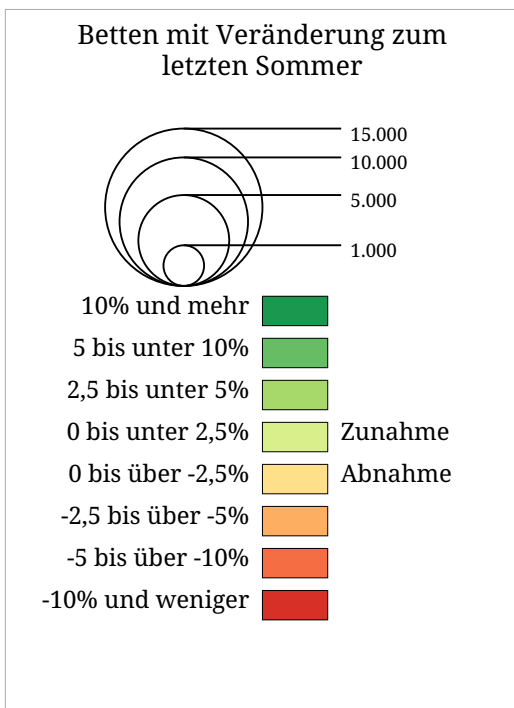

Kartenset »Aktuell - Sommerhalbjahr«

Betten im Sommer mit Veränderung zur Vorsaison (Sommer 2008)

Die Karte zeigt auf Gemeindebasis die Zahl der Betten in allen Beherbergungsbetrieben im Sommerhalbjahr (Kreisgröße) sowie die Veränderung der Zahl der Betten zum vorhergehenden Sommer in Prozent (Kreisfarbe). Rottöne kennzeichnen Abnahmen, Grüntöne signalisieren Zunahmen