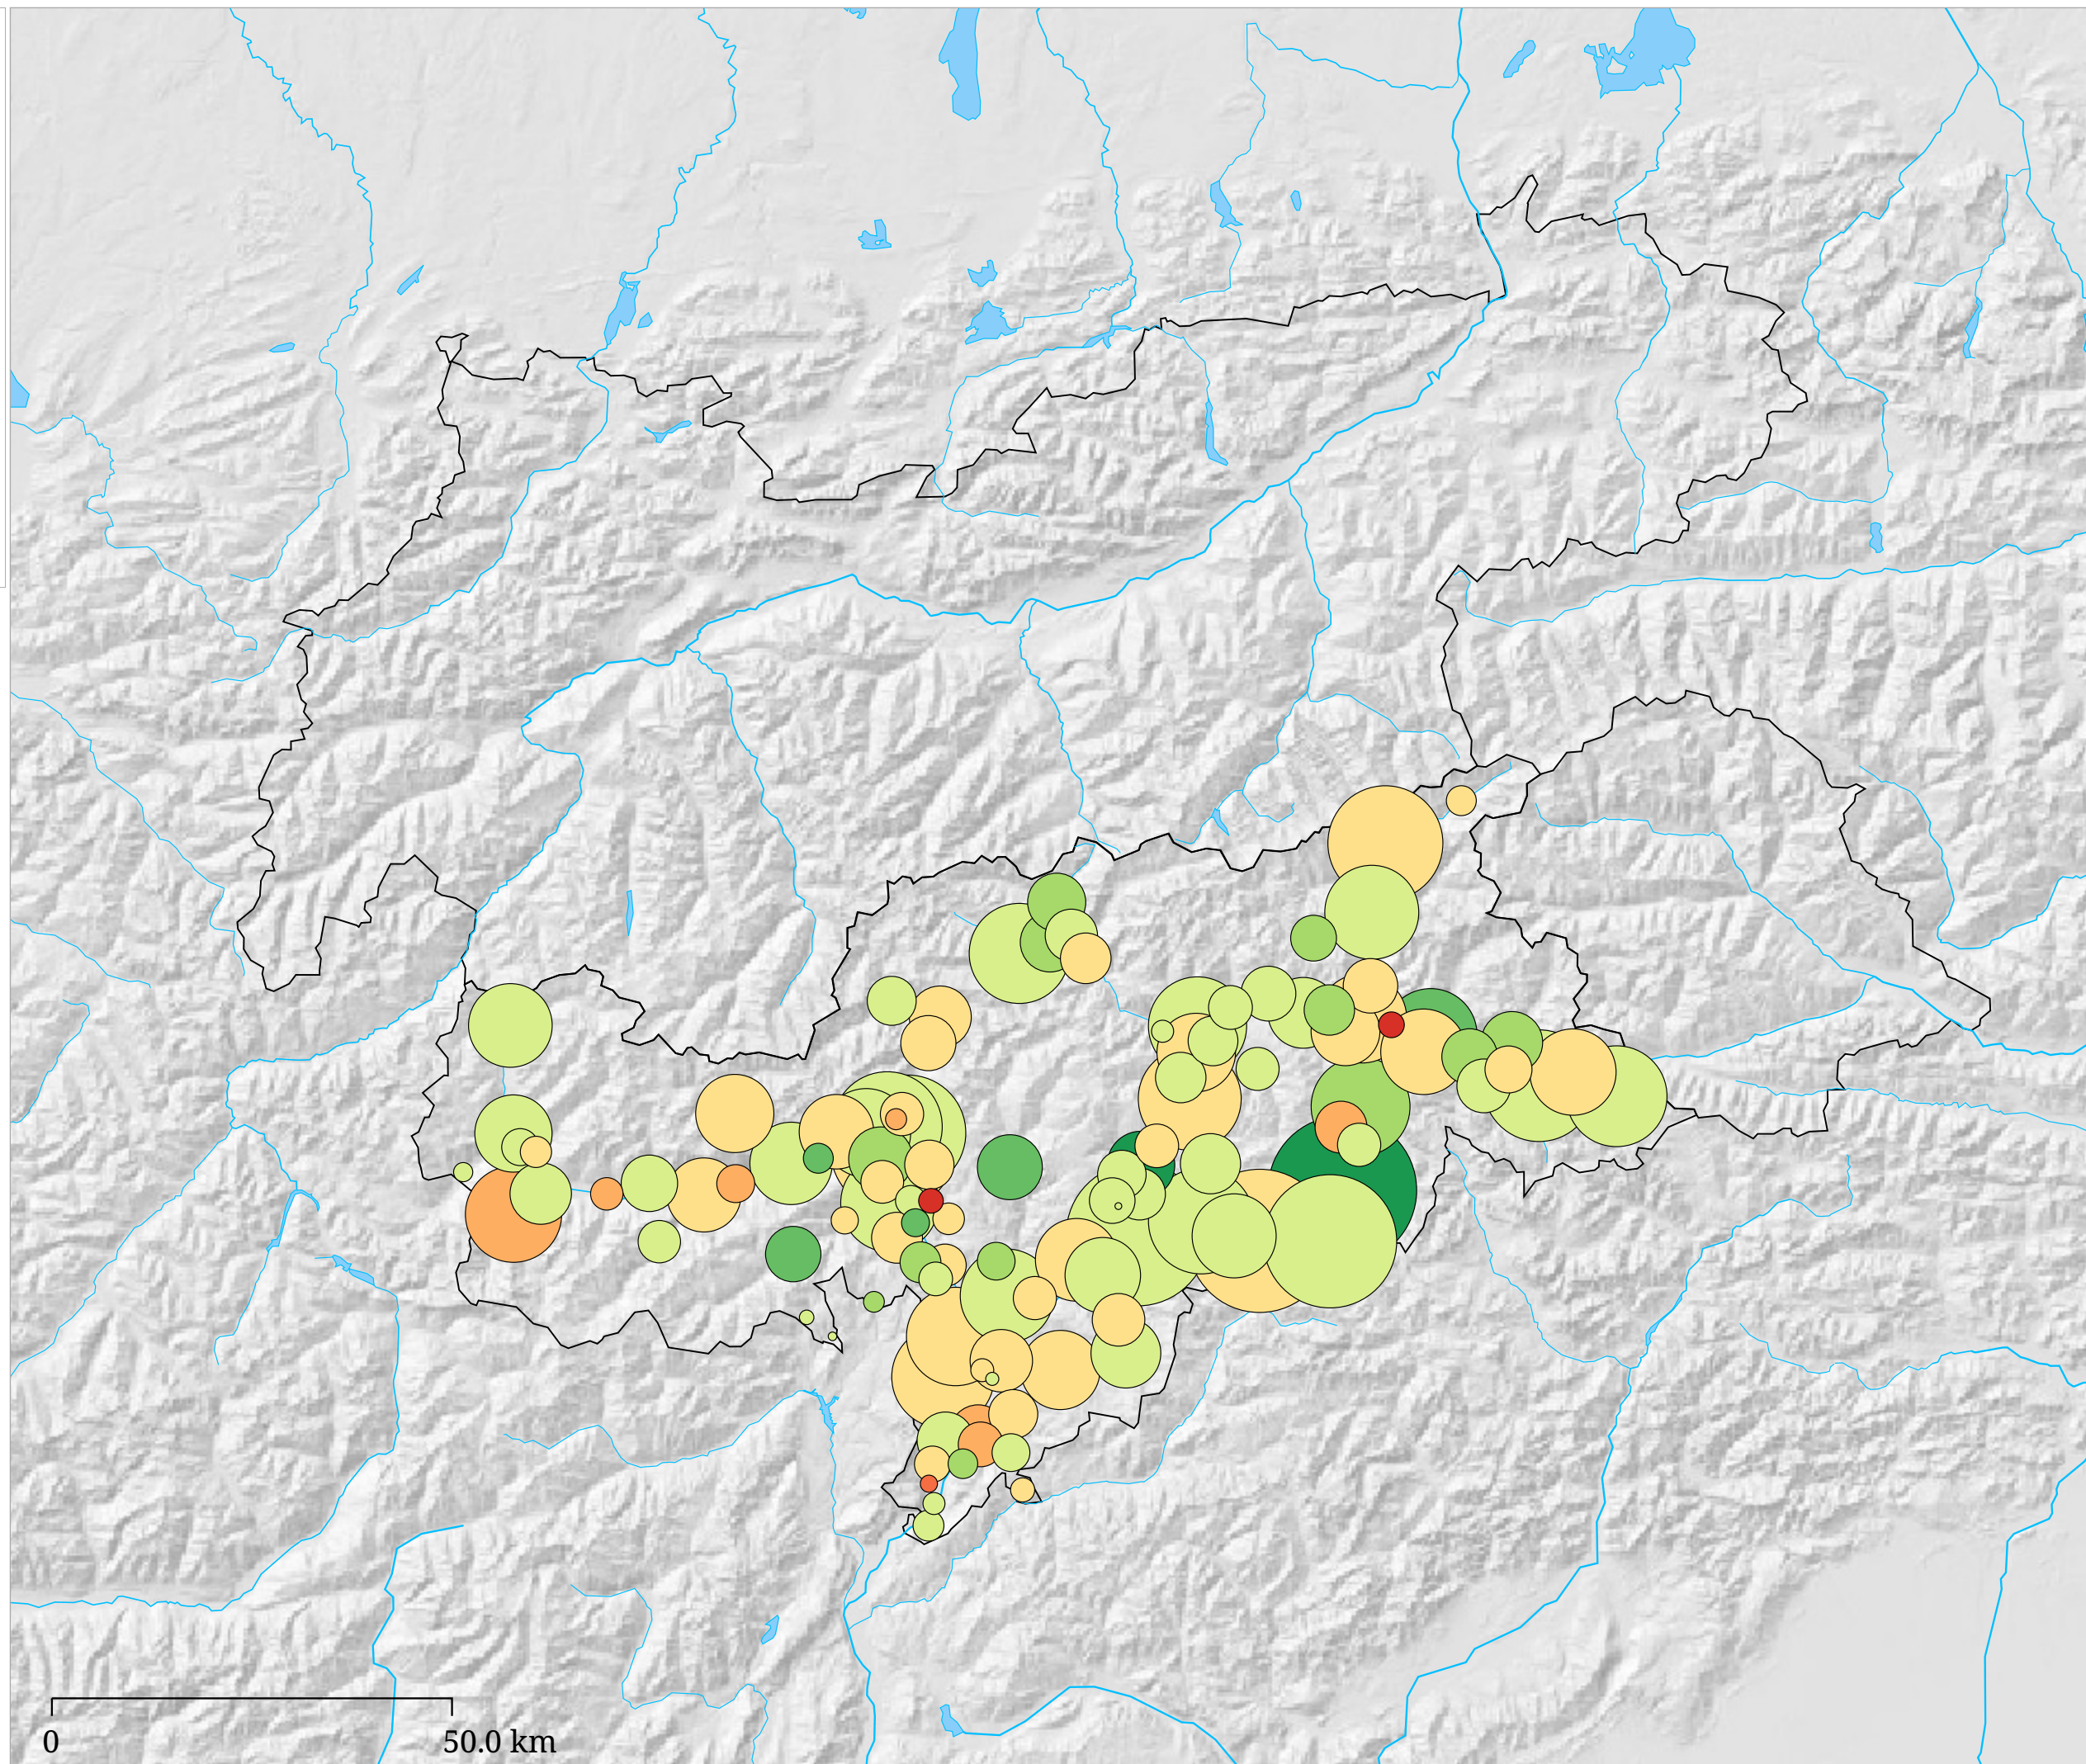

Kartenset »Aktuell - Sommerhalbjahr«

Betten im Sommer mit Veränderung zur Vorsaison (Sommer 2008)

Die Karte zeigt auf Gemeindebasis die Zahl der Betten in allen Beherbergungsbetrieben im Sommerhalbjahr (Kreisgröße) sowie die Veränderung der Zahl der Betten zum vorhergehenden Sommer in Prozent (Kreisfarbe). Rottöne kennzeichnen Abnahmen, Grüntöne signalisieren Zunahmen