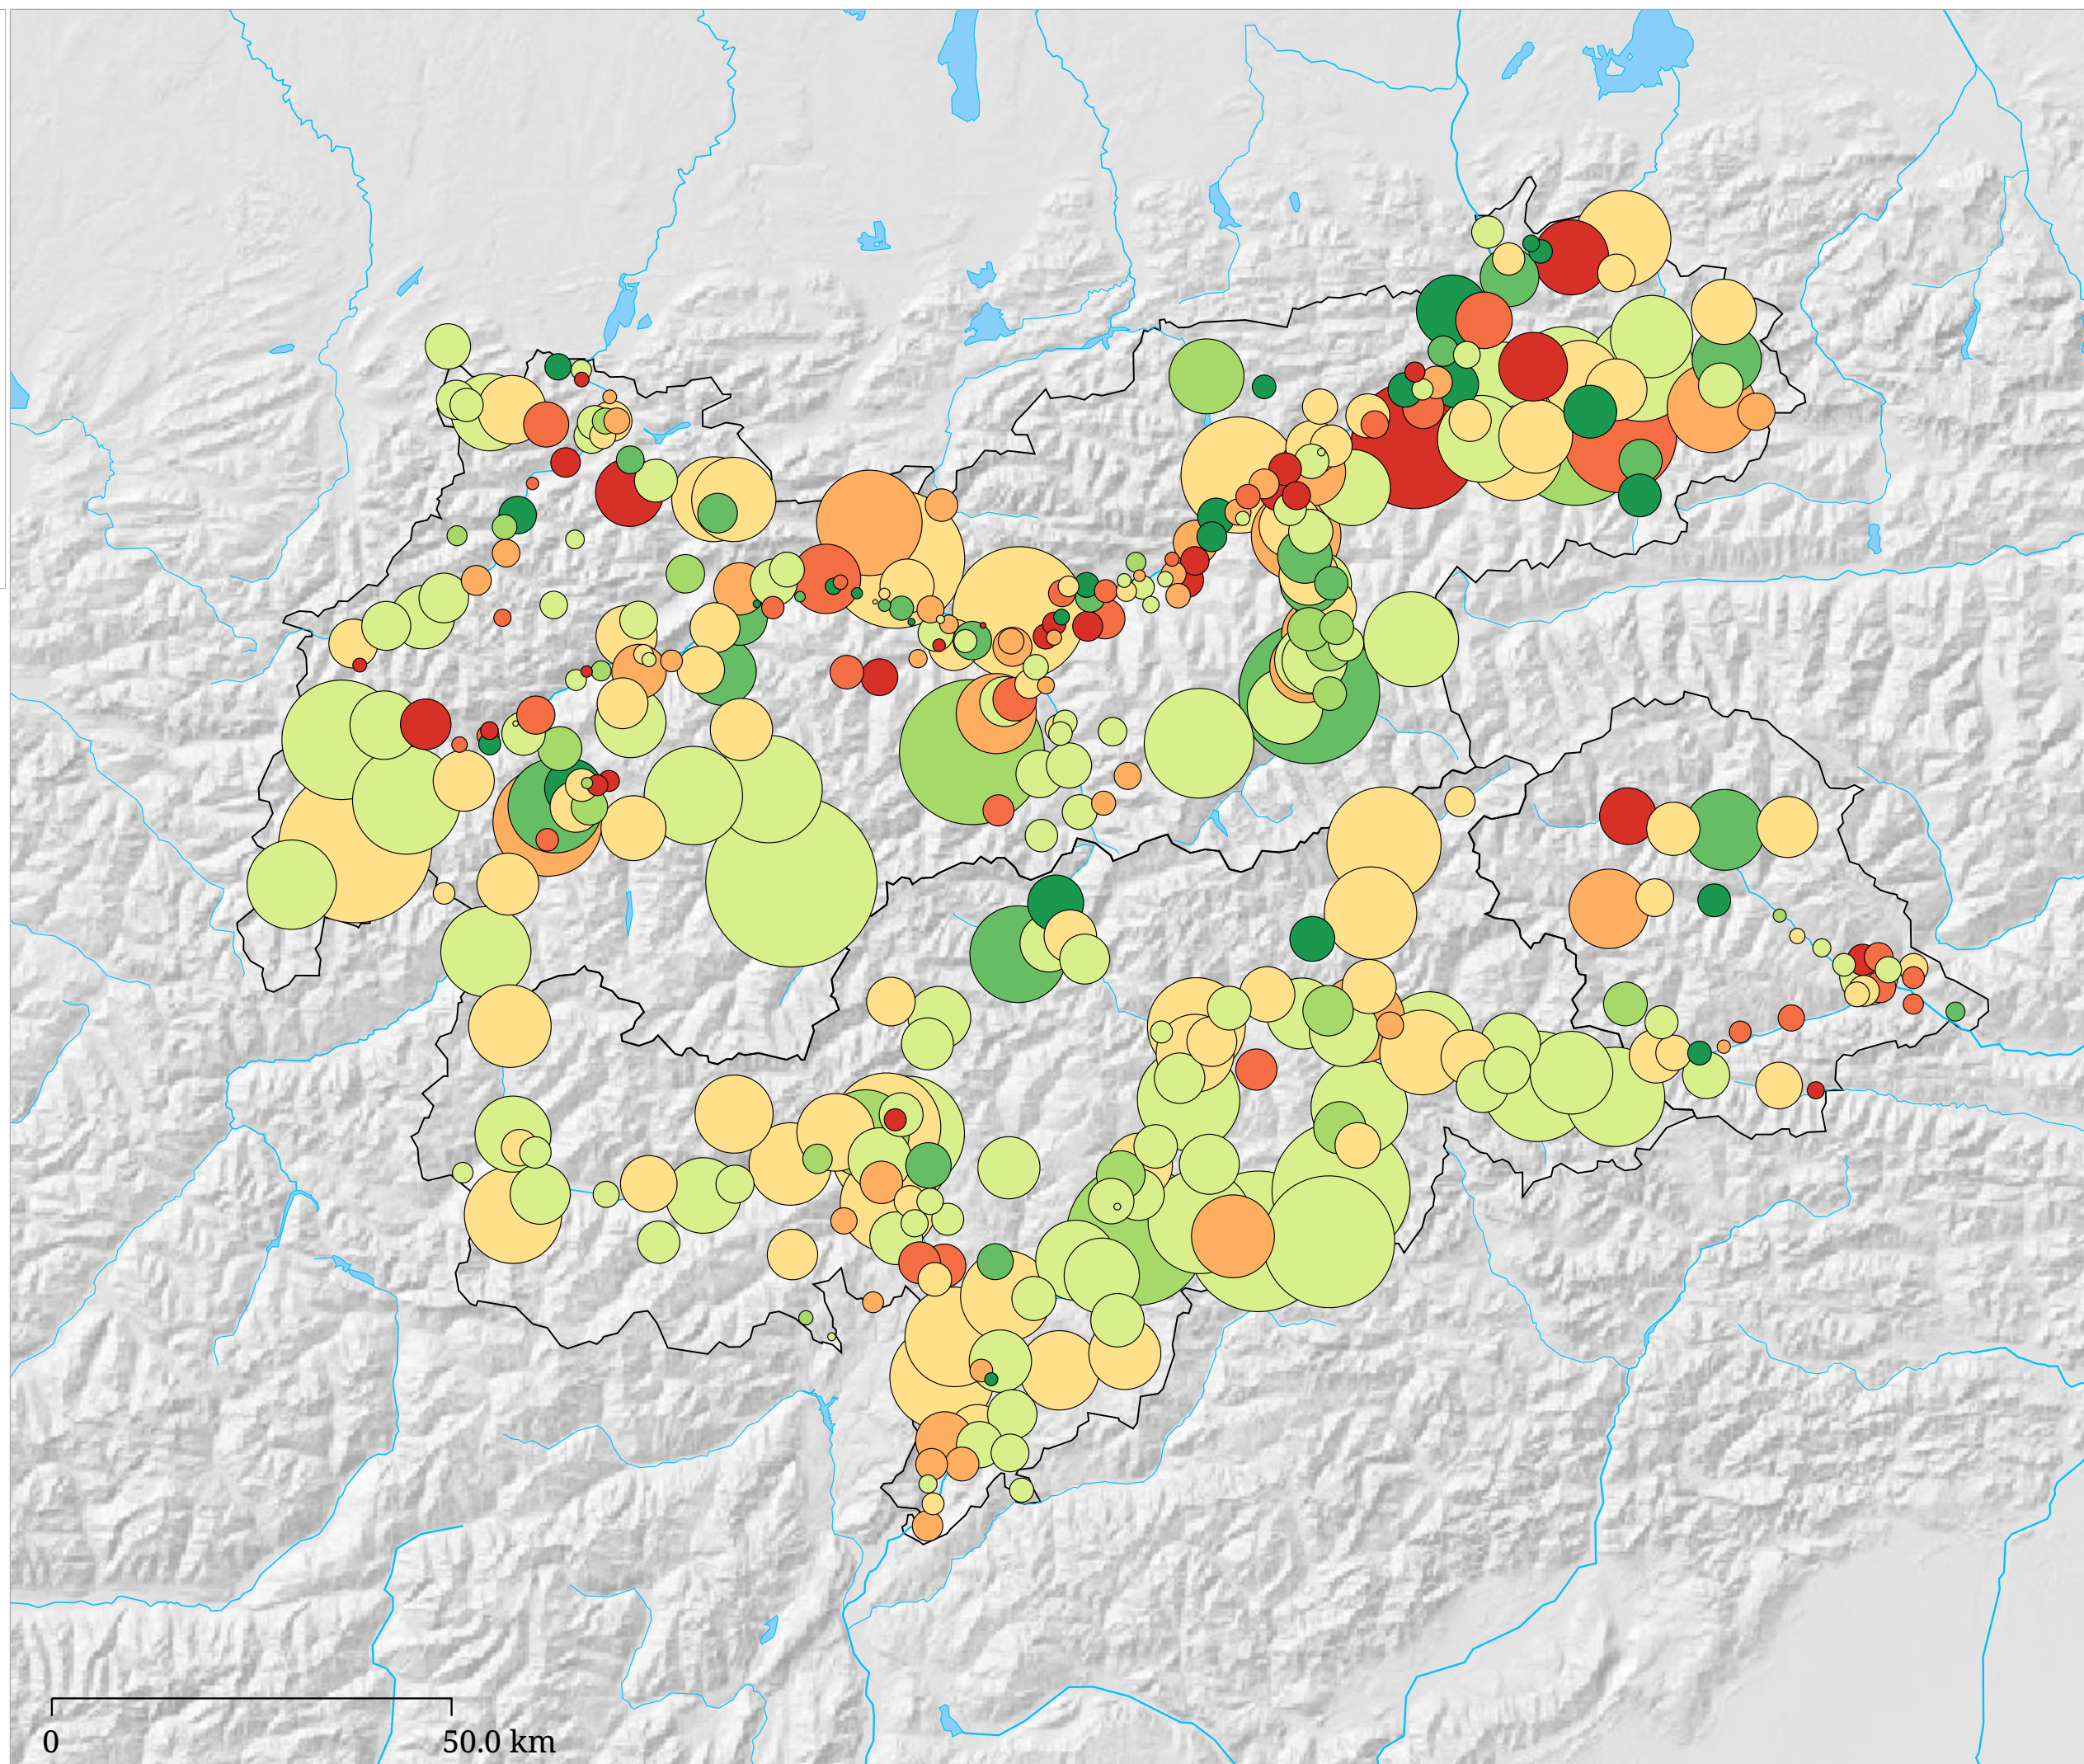

Kartenset »Aktuell - Sommerhalbjahr«

Betten im Sommer mit Veränderung zur Vorsaison (Sommer 2005)

Die Karte zeigt auf Gemeindebasis die Zahl der Betten in allen Beherbergungsbetrieben im Sommerhalbjahr (Kreisgröße) sowie die Veränderung der Zahl der Betten zum vorhergehenden Sommer in Prozent (Kreisfarbe). Rottöne kennzeichnen Abnahmen, Grüntöne signalisieren Zunahmen