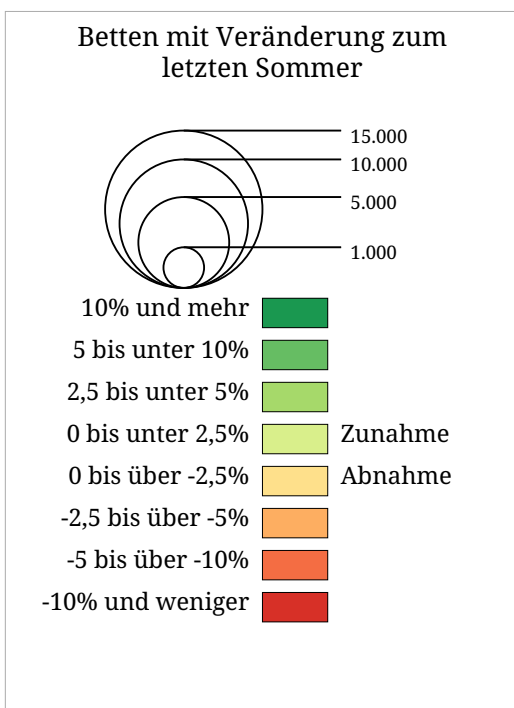

Kartenset »Aktuell - Sommerhalbjahr«

Betten im Sommer mit Veränderung zur Vorsaison (Sommer 2005)

Die Karte zeigt auf Gemeindebasis die Zahl der Betten in allen Beherbergungsbetrieben im Sommerhalbjahr (Kreisgröße) sowie die Veränderung der Zahl der Betten zum vorhergehenden Sommer in Prozent (Kreisfarbe). Rottöne kennzeichnen Abnahmen, Grüntöne signalisieren Zunahmen