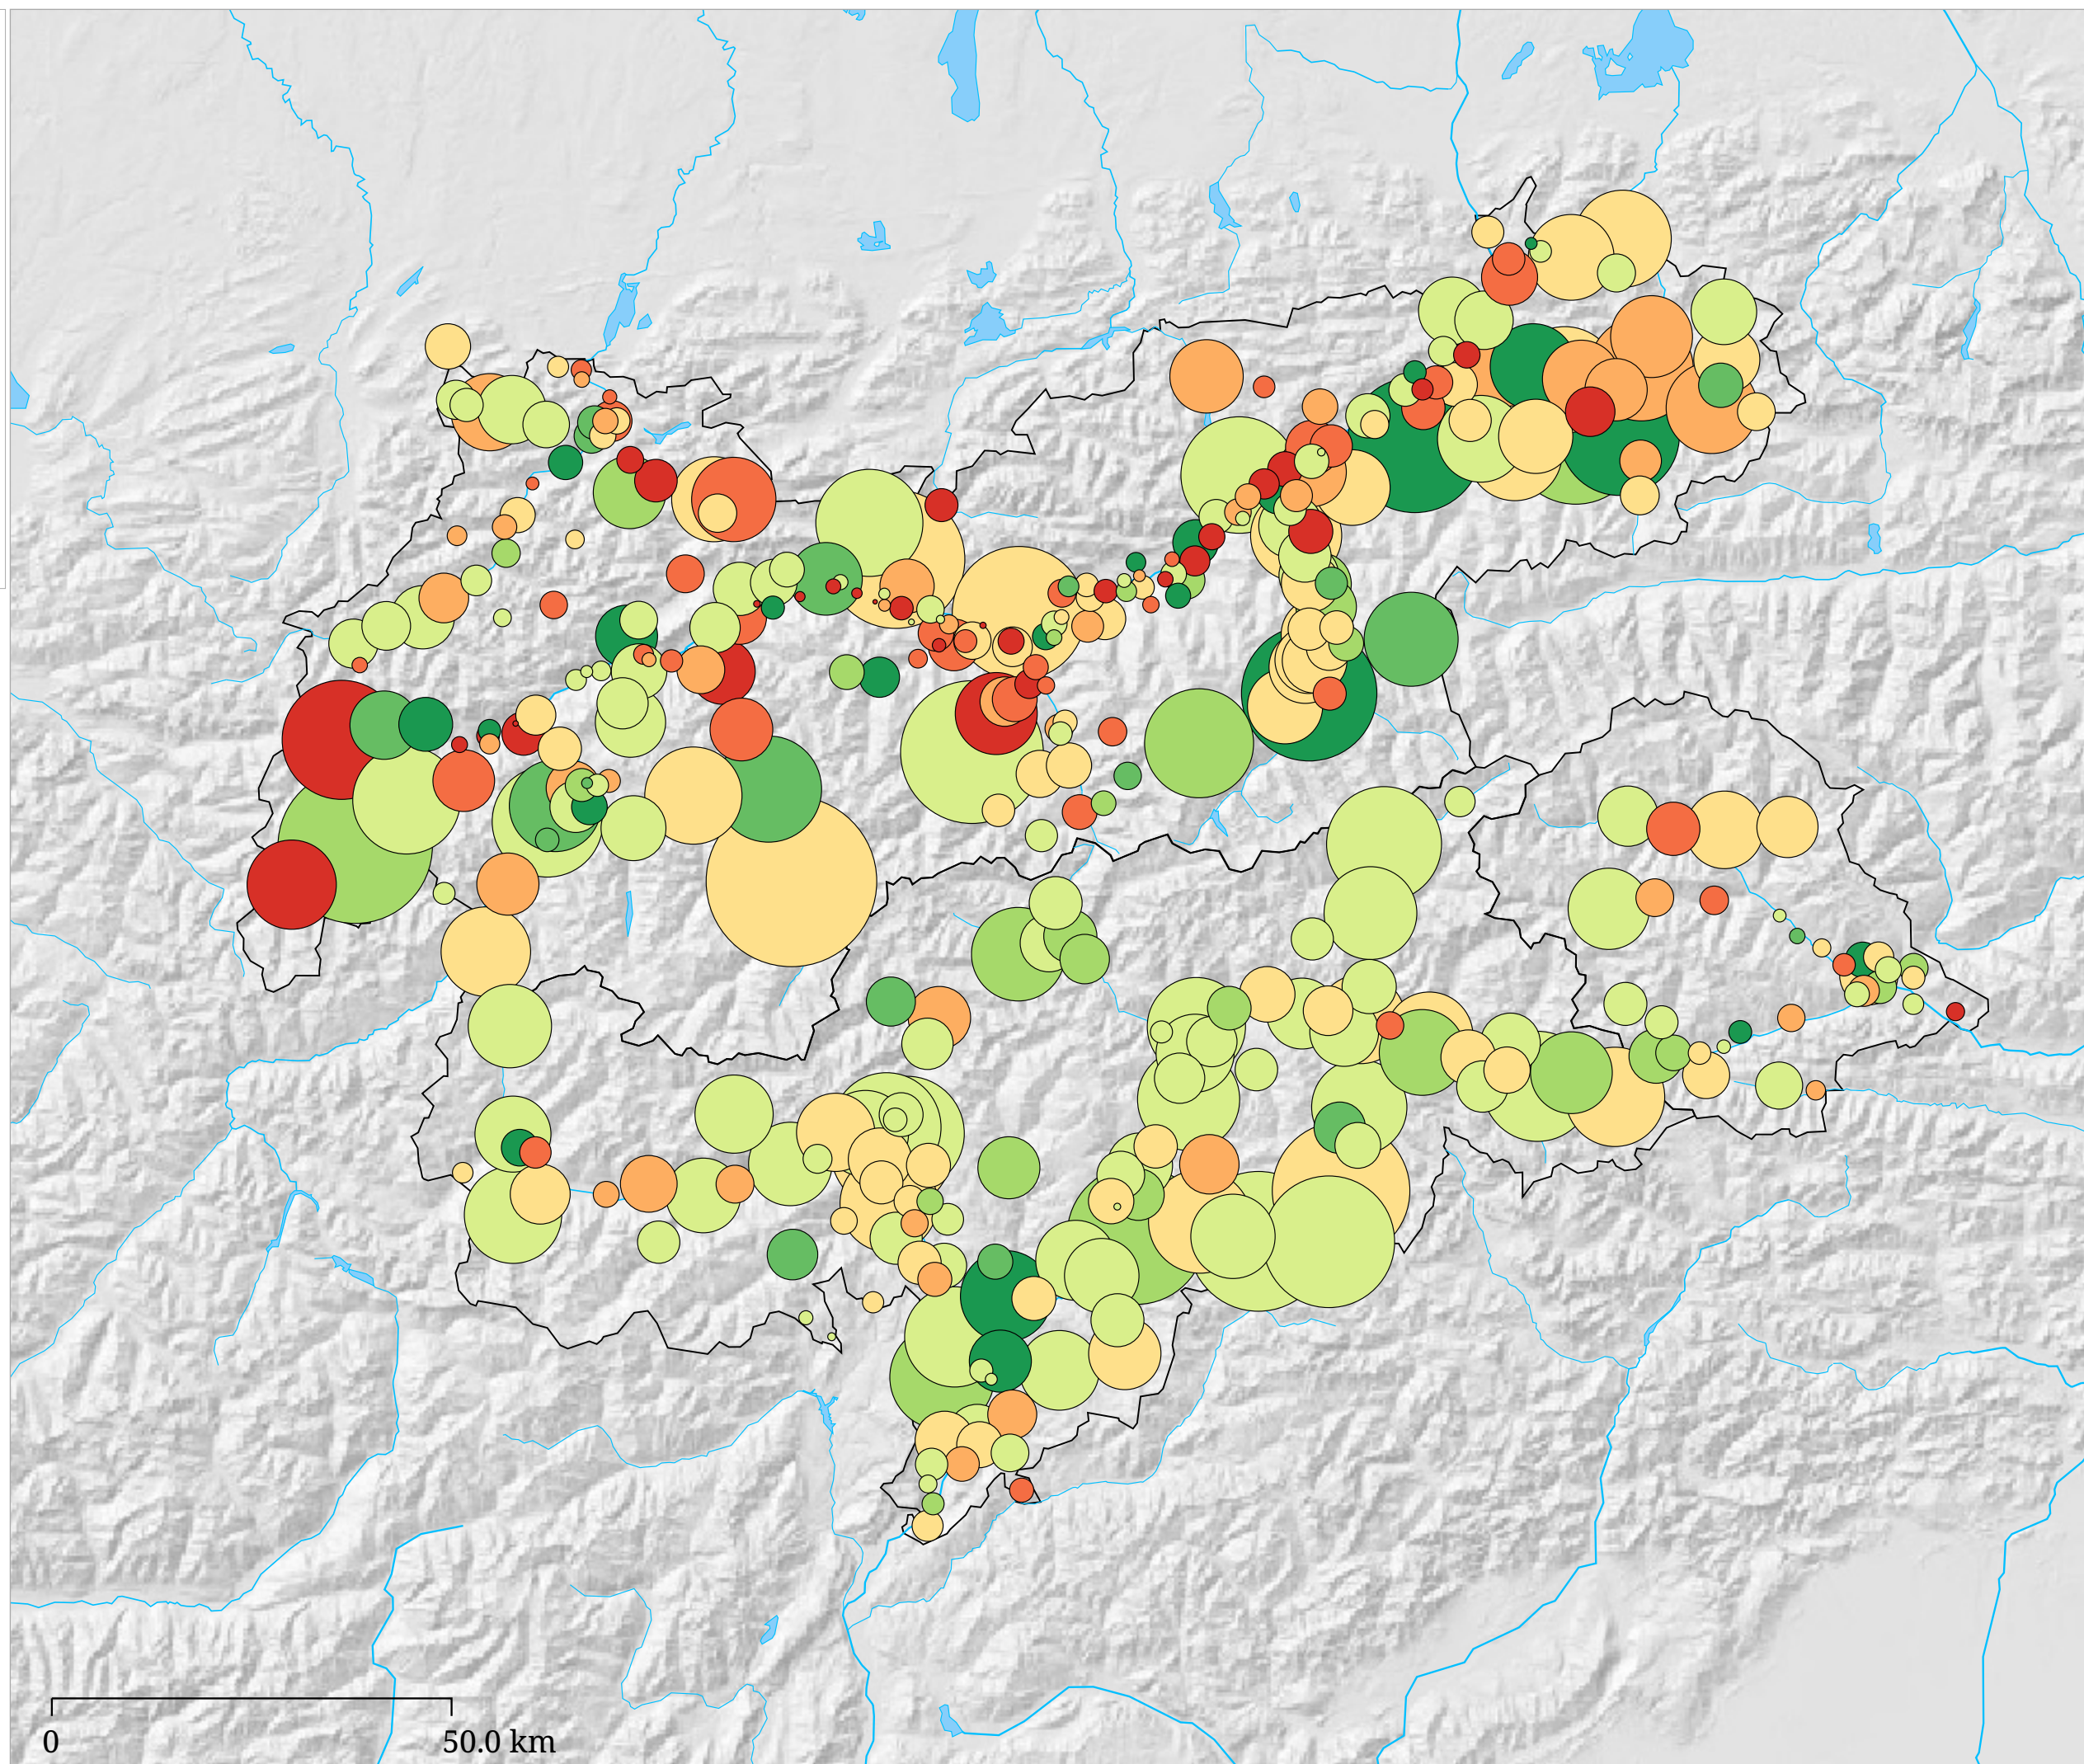

Kartenset »Aktuell - Sommerhalbjahr«

Betten im Sommer mit Veränderung zur Vorsaison (Sommer 2004)

Die Karte zeigt auf Gemeindebasis die Zahl der Betten in allen Beherbergungsbetrieben im Sommerhalbjahr (Kreisgröße) sowie die Veränderung der Zahl der Betten zum vorhergehenden Sommer in Prozent (Kreisfarbe). Rottöne kennzeichnen Abnahmen, Grüntöne signalisieren Zunahmen