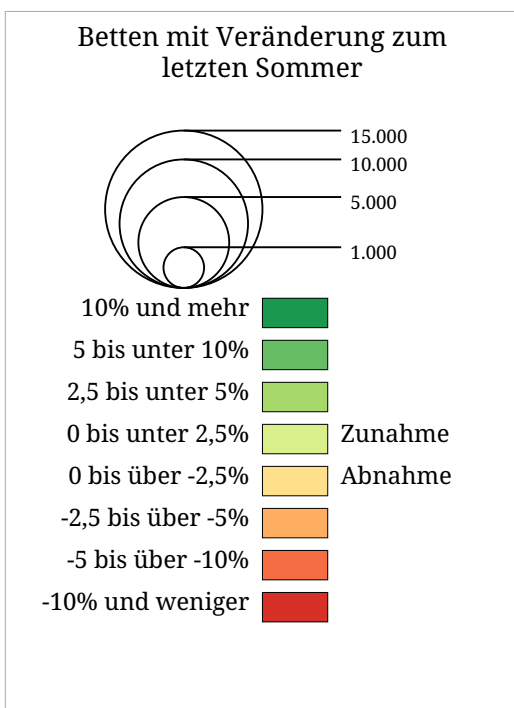

Kartenset »Aktuell - Sommerhalbjahr«

Betten im Sommer mit Veränderung zur Vorsaison (Sommer 2004)

Die Karte zeigt auf Gemeindebasis die Zahl der Betten in allen Beherbergungsbetrieben im Sommerhalbjahr (Kreisgröße) sowie die Veränderung der Zahl der Betten zum vorhergehenden Sommer in Prozent (Kreisfarbe). Rottöne kennzeichnen Abnahmen, Grüntöne signalisieren Zunahmen