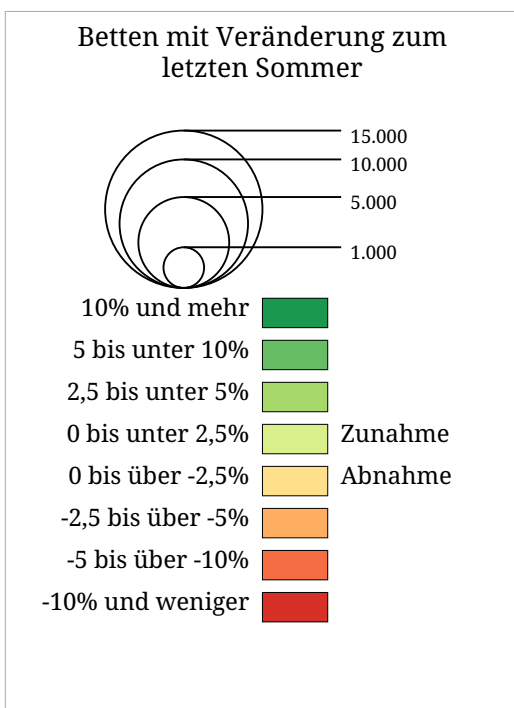

Kartenset »Aktuell - Sommerhalbjahr«

Betten im Sommer mit Veränderung zur Vorsaison (Sommer 2003)

Die Karte zeigt auf Gemeindebasis die Zahl der Betten in allen Beherbergungsbetrieben im Sommerhalbjahr (Kreisgröße) sowie die Veränderung der Zahl der Betten zum vorhergehenden Sommer in Prozent (Kreisfarbe). Rottöne kennzeichnen Abnahmen, Grüntöne signalisieren Zunahmen