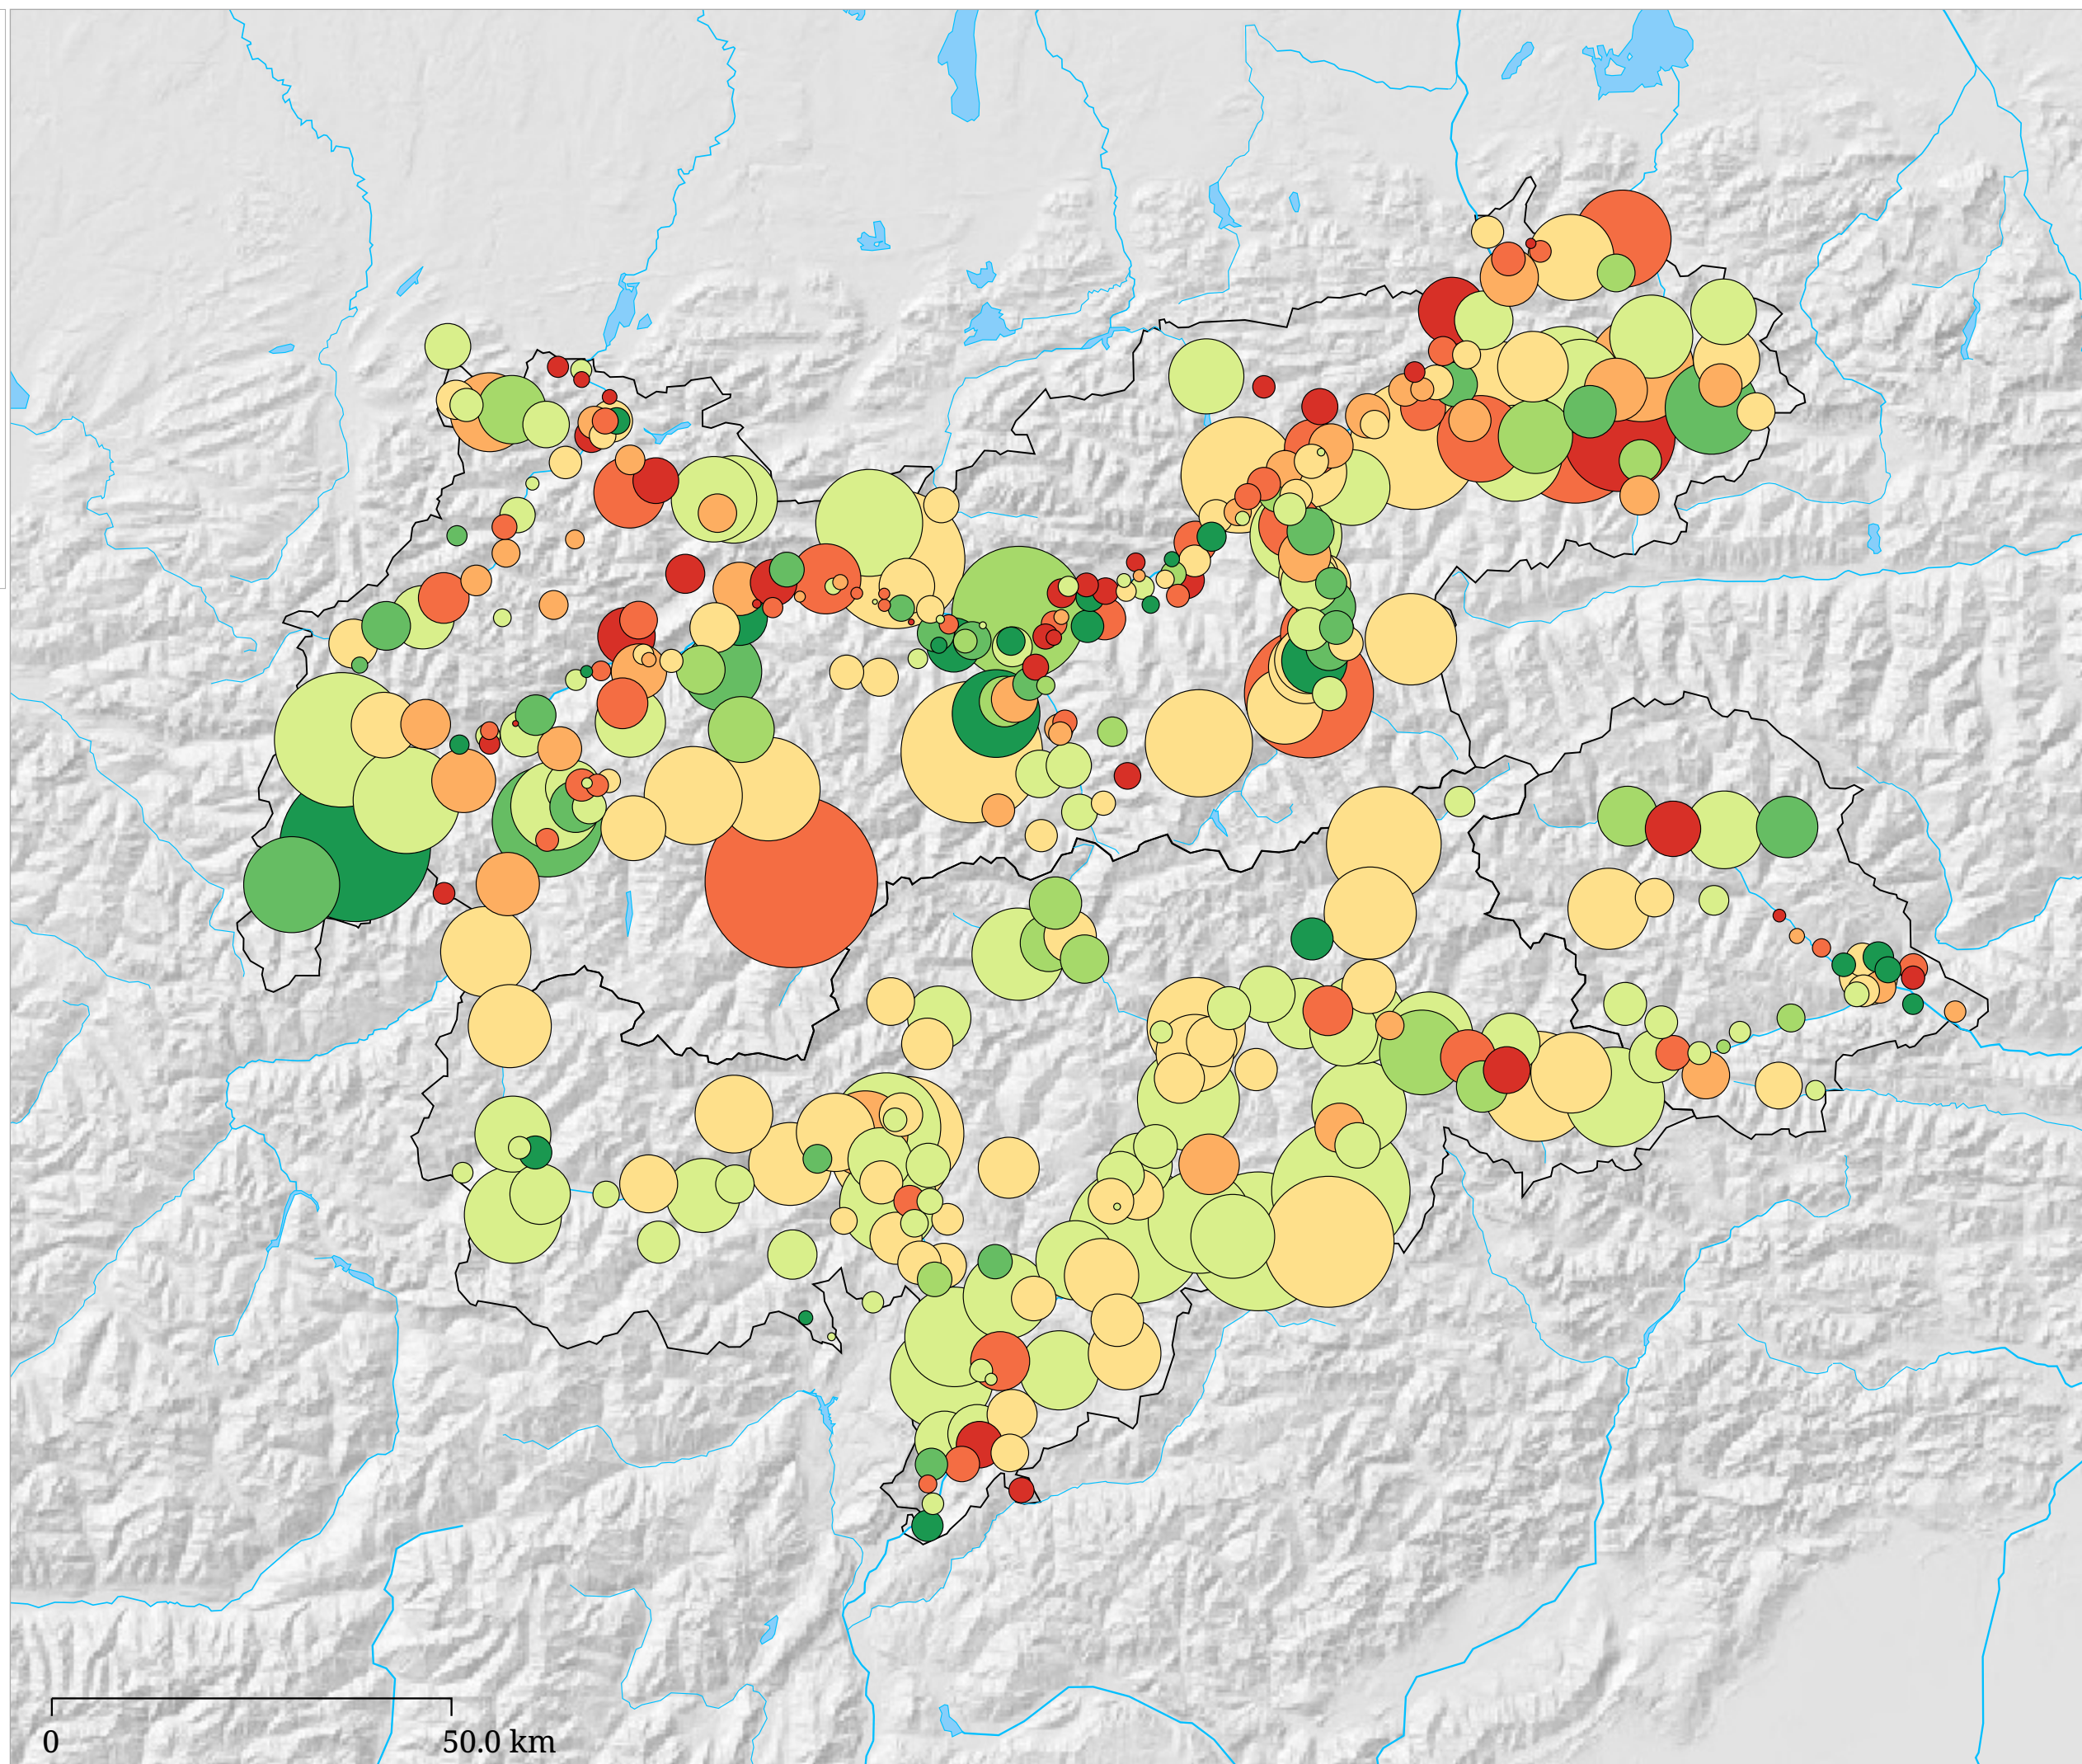

Kartenset »Aktuell - Sommerhalbjahr«

Betten im Sommer mit Veränderung zur Vorsaison (Sommer 2003)

Die Karte zeigt auf Gemeindebasis die Zahl der Betten in allen Beherbergungsbetrieben im Sommerhalbjahr (Kreisgröße) sowie die Veränderung der Zahl der Betten zum vorhergehenden Sommer in Prozent (Kreisfarbe). Rottöne kennzeichnen Abnahmen, Grüntöne signalisieren Zunahmen