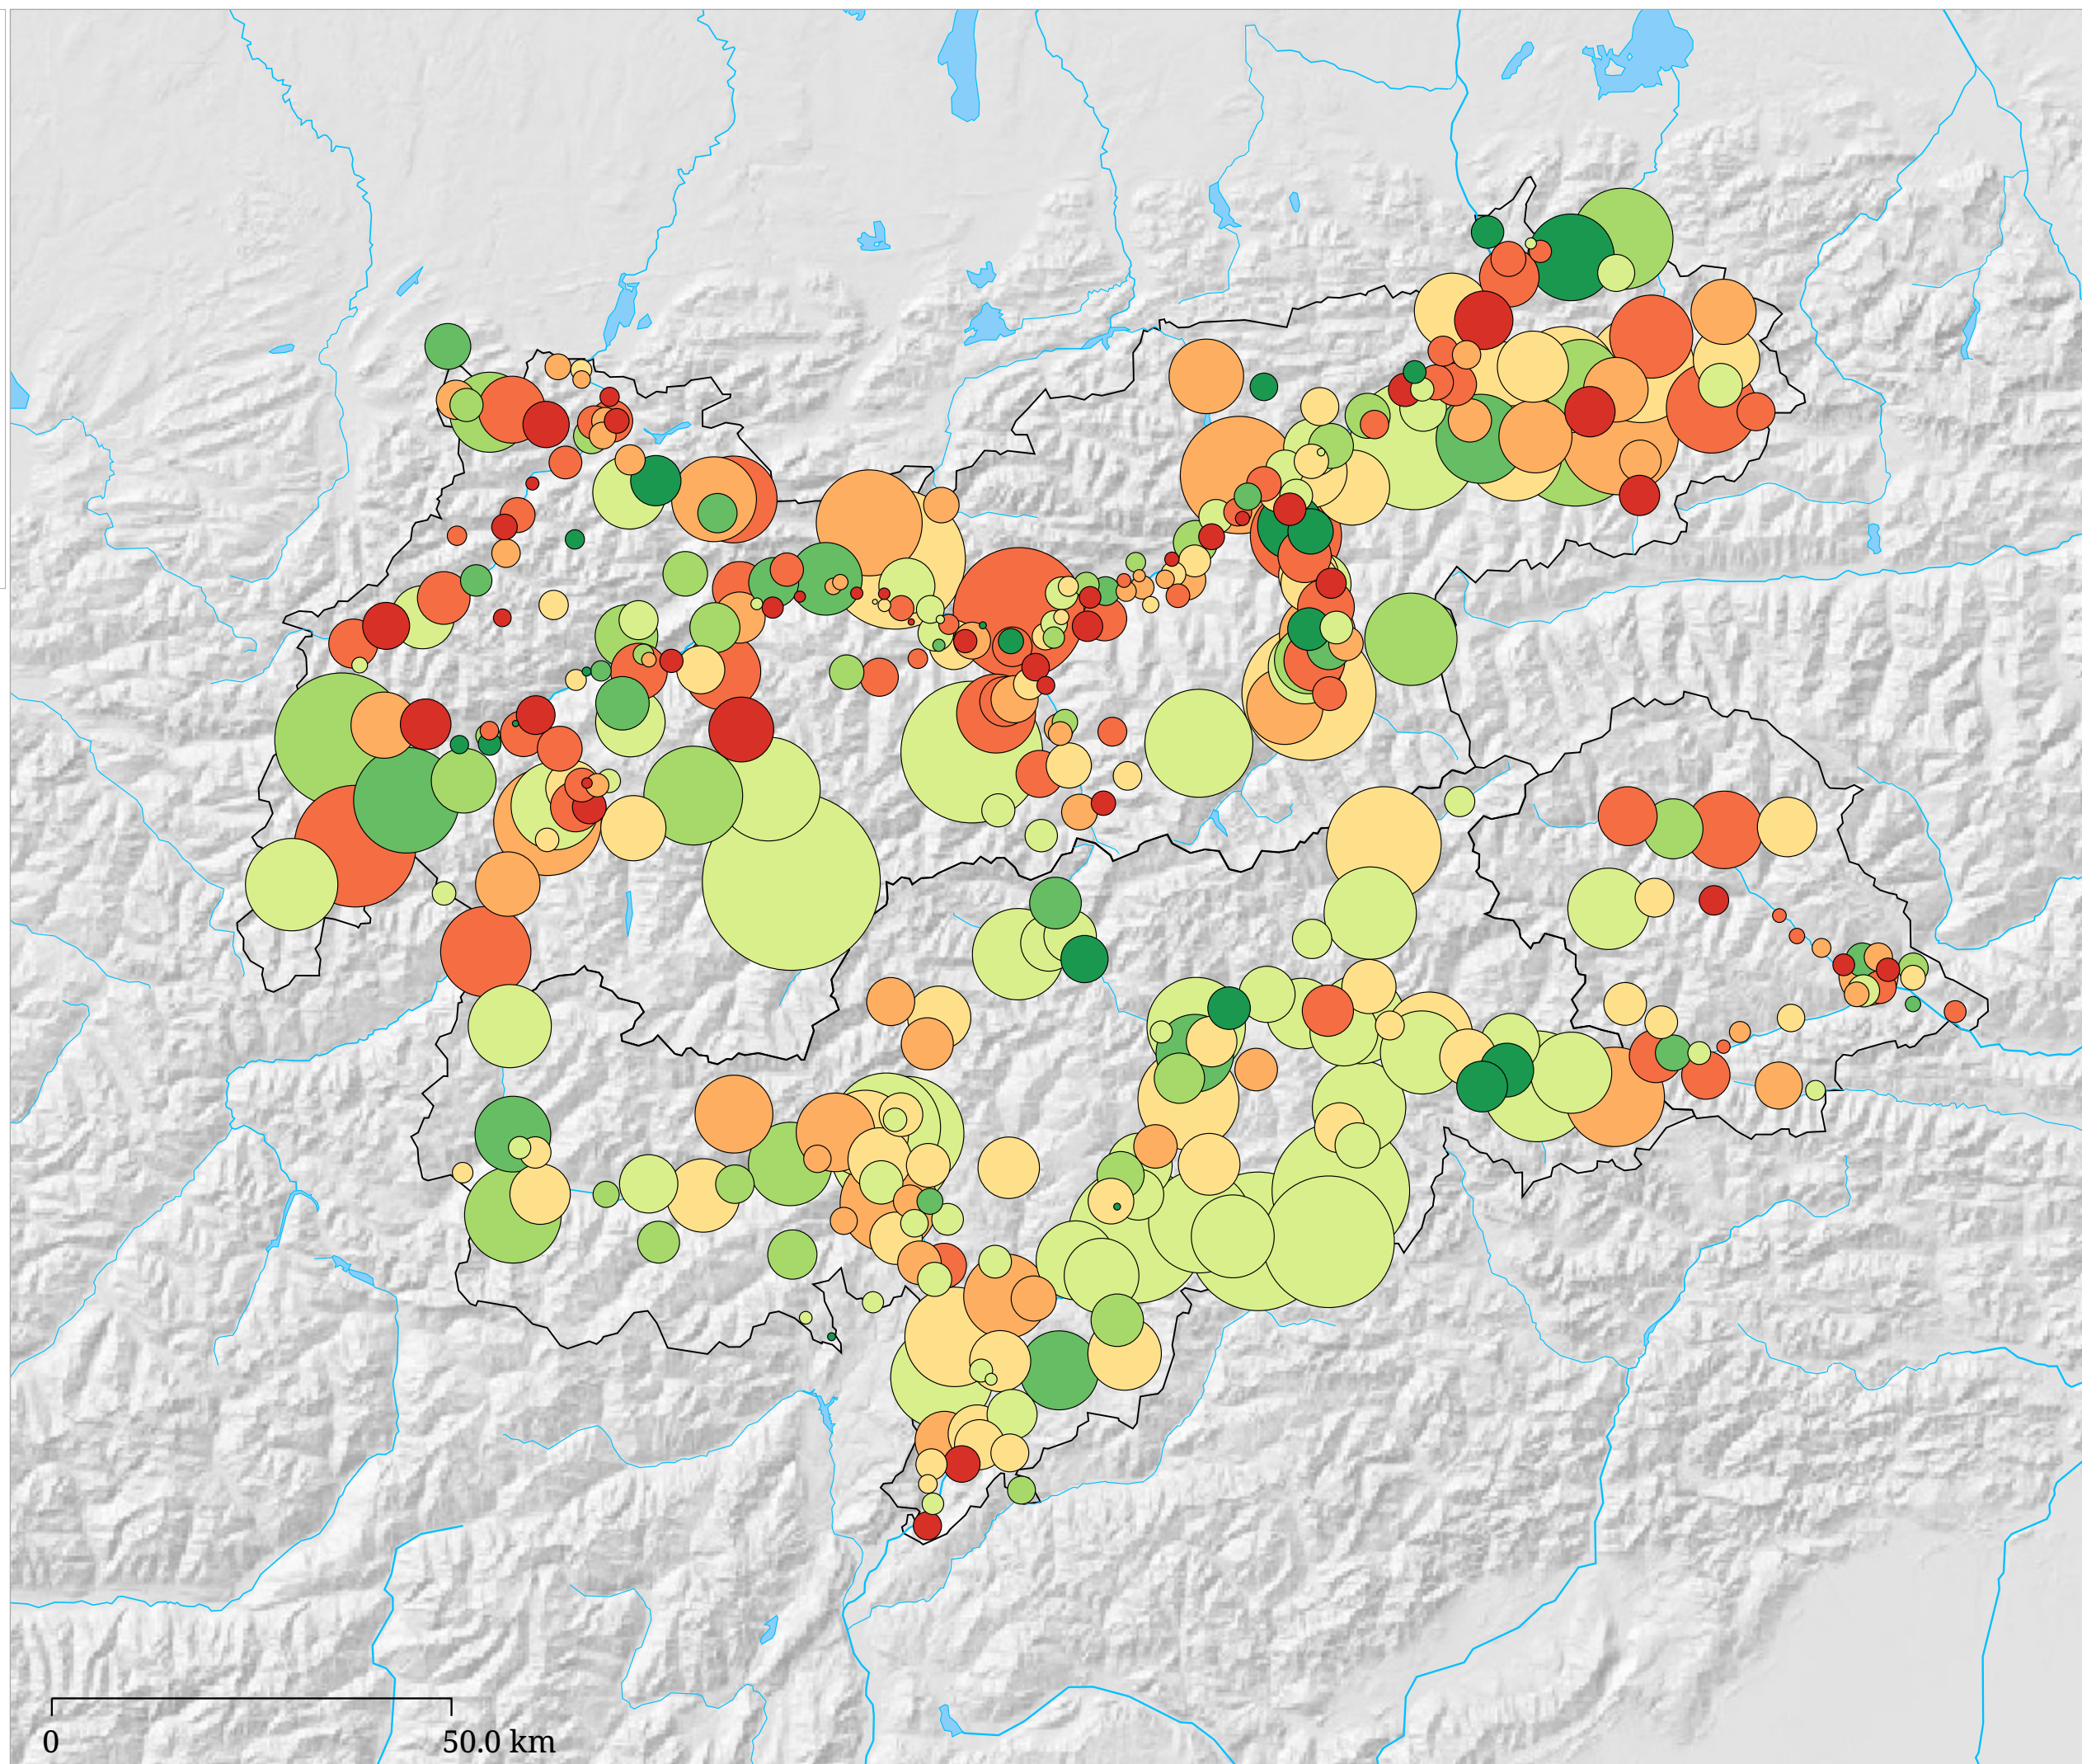

Kartenset »Aktuell - Sommerhalbjahr« Betten im Sommer mit Veränderung zur Vorsaison (Sommer 2002)

Die Karte zeigt auf Gemeindebasis die Zahl der Betten in allen Beherbergungsbetrieben im Sommerhalbjahr (Kreisgröße) sowie die Veränderung der Zahl der Betten zum vorhergehenden Sommer in Prozent (Kreisfarbe). Rottöne kennzeichnen Abnahmen, Grüntöne signalisieren Zunahmen