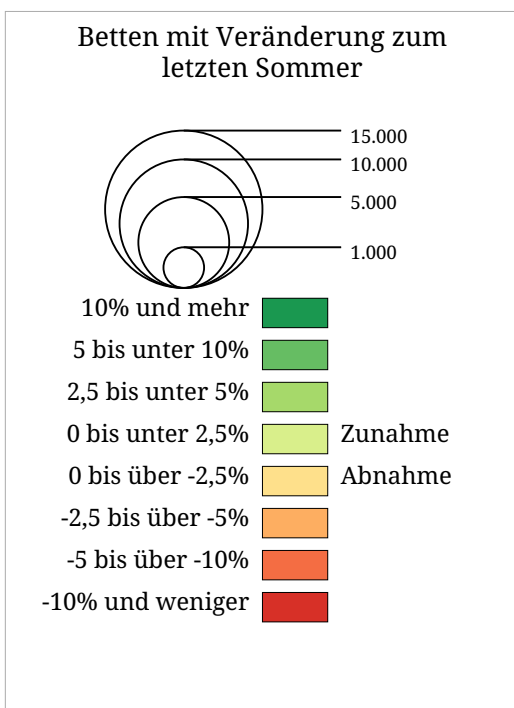

Kartenset »Aktuell - Sommerhalbjahr« Betten im Sommer mit Veränderung zur Vorsaison (Sommer 2002)

Die Karte zeigt auf Gemeindebasis die Zahl der Betten in allen Beherbergungsbetrieben im Sommerhalbjahr (Kreisgröße) sowie die Veränderung der Zahl der Betten zum vorhergehenden Sommer in Prozent (Kreisfarbe). Rottöne kennzeichnen Abnahmen, Grüntöne signalisieren Zunahmen