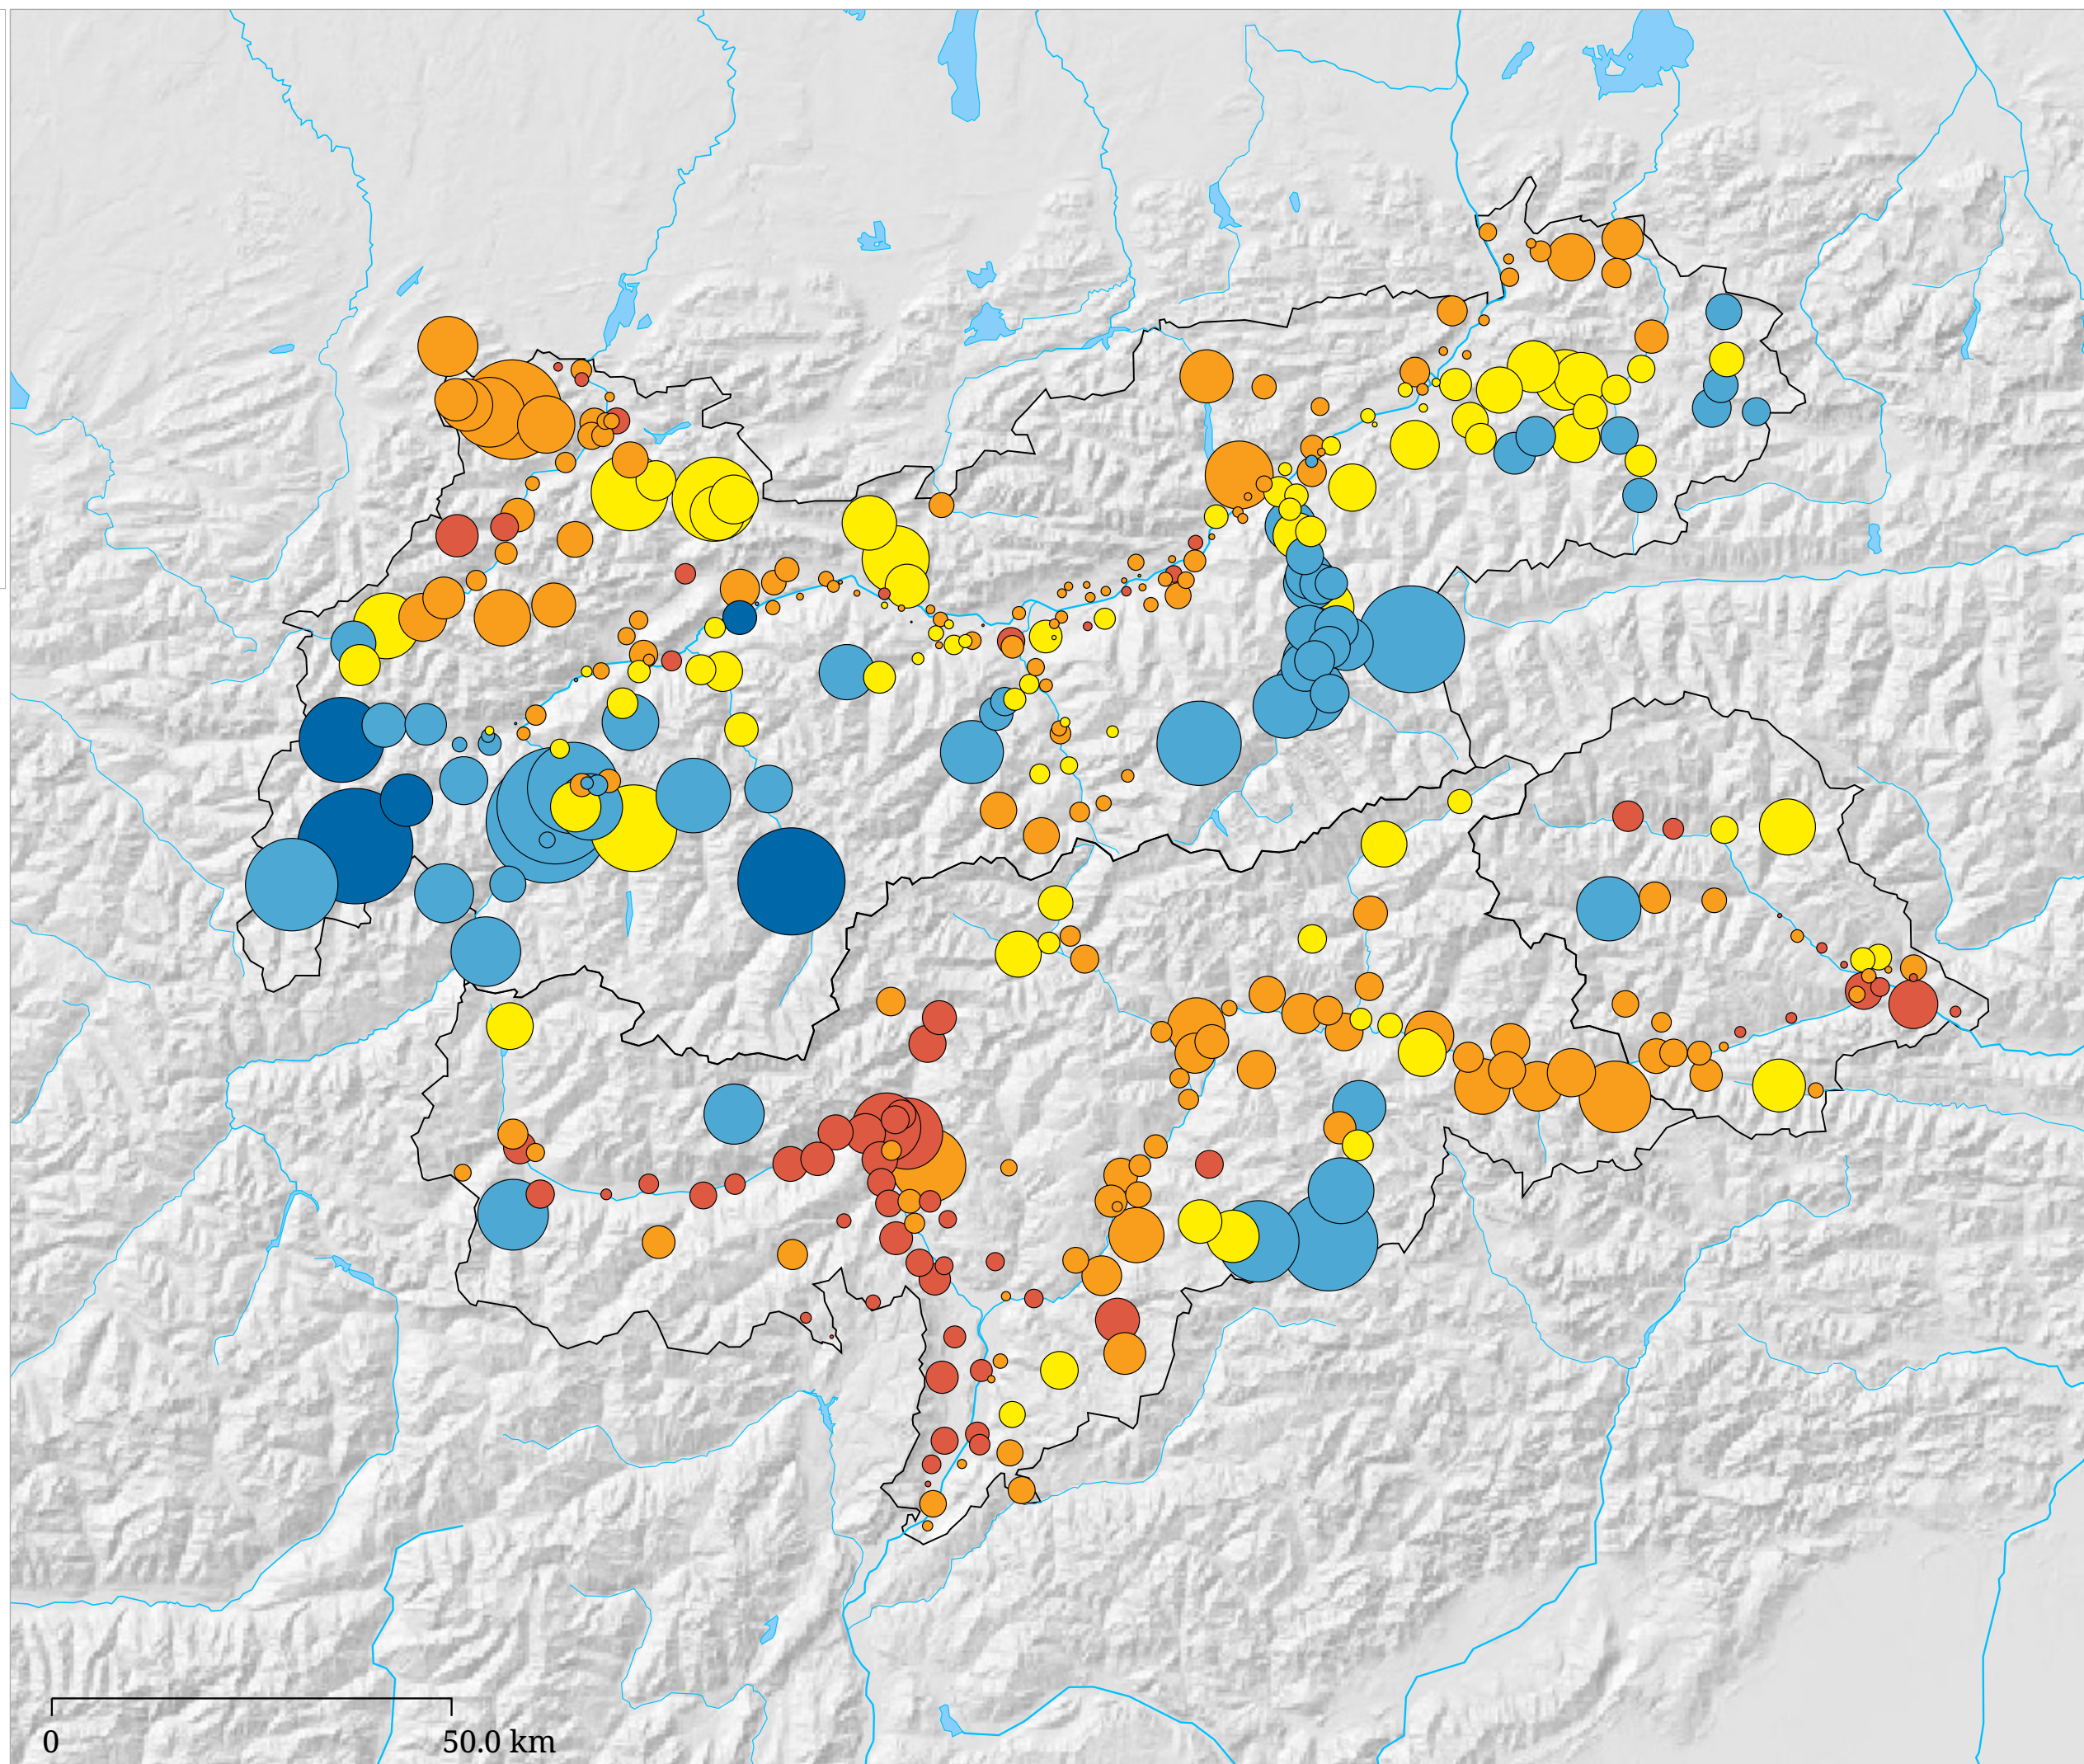

Kartenset »Aktuell - Tourismusjahr (in Arbeit)«
 Saisonale Verteilung der Tourismusintensität (Tourismusjahr 2017)

Die Karte zeigt einen Vergleich der Tourismusintensität im Winterhalbjahr mit jener im darauffolgenden Sommerhalbjahr. Die Größe der Kreise gibt die Tourismusintensität für das gesamte Tourismusjahr an. An der Farbe der Kreise lässt sich erkennen, in welcher Saison die Tourismusintensität überwiegt.