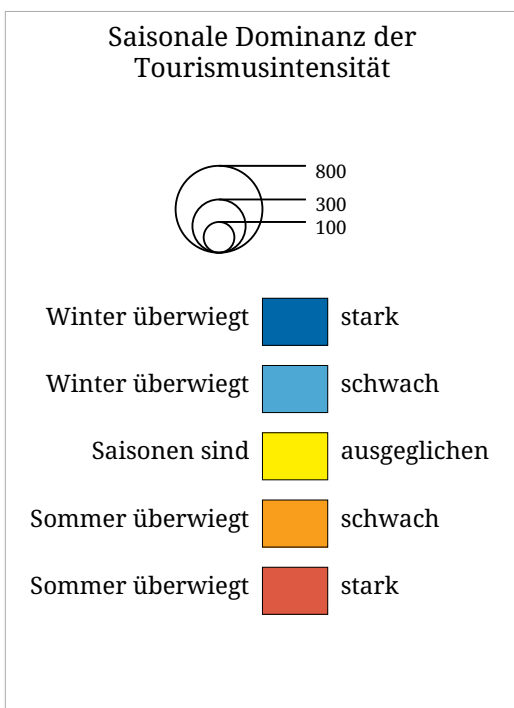

Kartenset »Aktuell - Tourismusjahr (in Arbeit)«
 Saisonale Verteilung der Tourismusintensität (Tourismusjahr 2017)

Die Karte zeigt einen Vergleich der Tourismusintensität im Winterhalbjahr mit jener im darauffolgenden Sommerhalbjahr. Die Größe der Kreise gibt die Tourismusintensität für das gesamte Tourismusjahr an. An der Farbe der Kreise lässt sich erkennen, in welcher Saison die Tourismusintensität überwiegt.