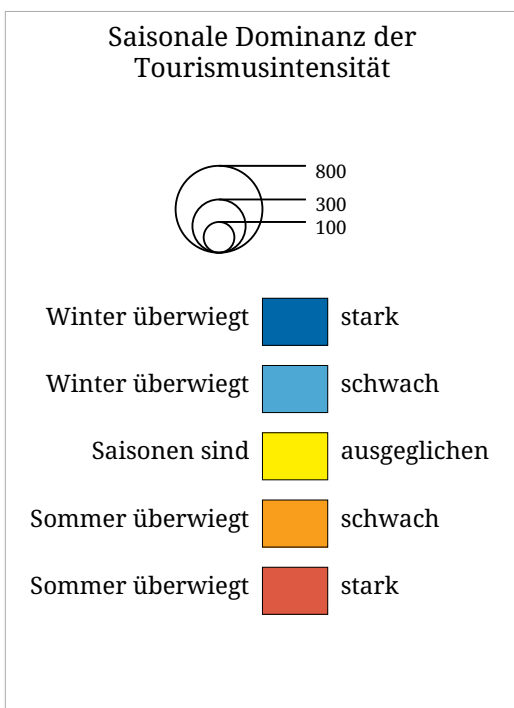

Kartenset »Aktuell - Tourismusjahr (in Arbeit)«

Saisonale Verteilung der Tourismusintensität (Tourismusjahr 2007)

Die Karte zeigt einen Vergleich der Tourismusintensität im Winterhalbjahr mit jener im darauffolgenden Sommerhalbjahr. Die Größe der Kreise gibt die Tourismusintensität für das gesamte Tourismusjahr an. An der Farbe der Kreise lässt sich erkennen, in welcher Saison die Tourismusintensität überwiegt.