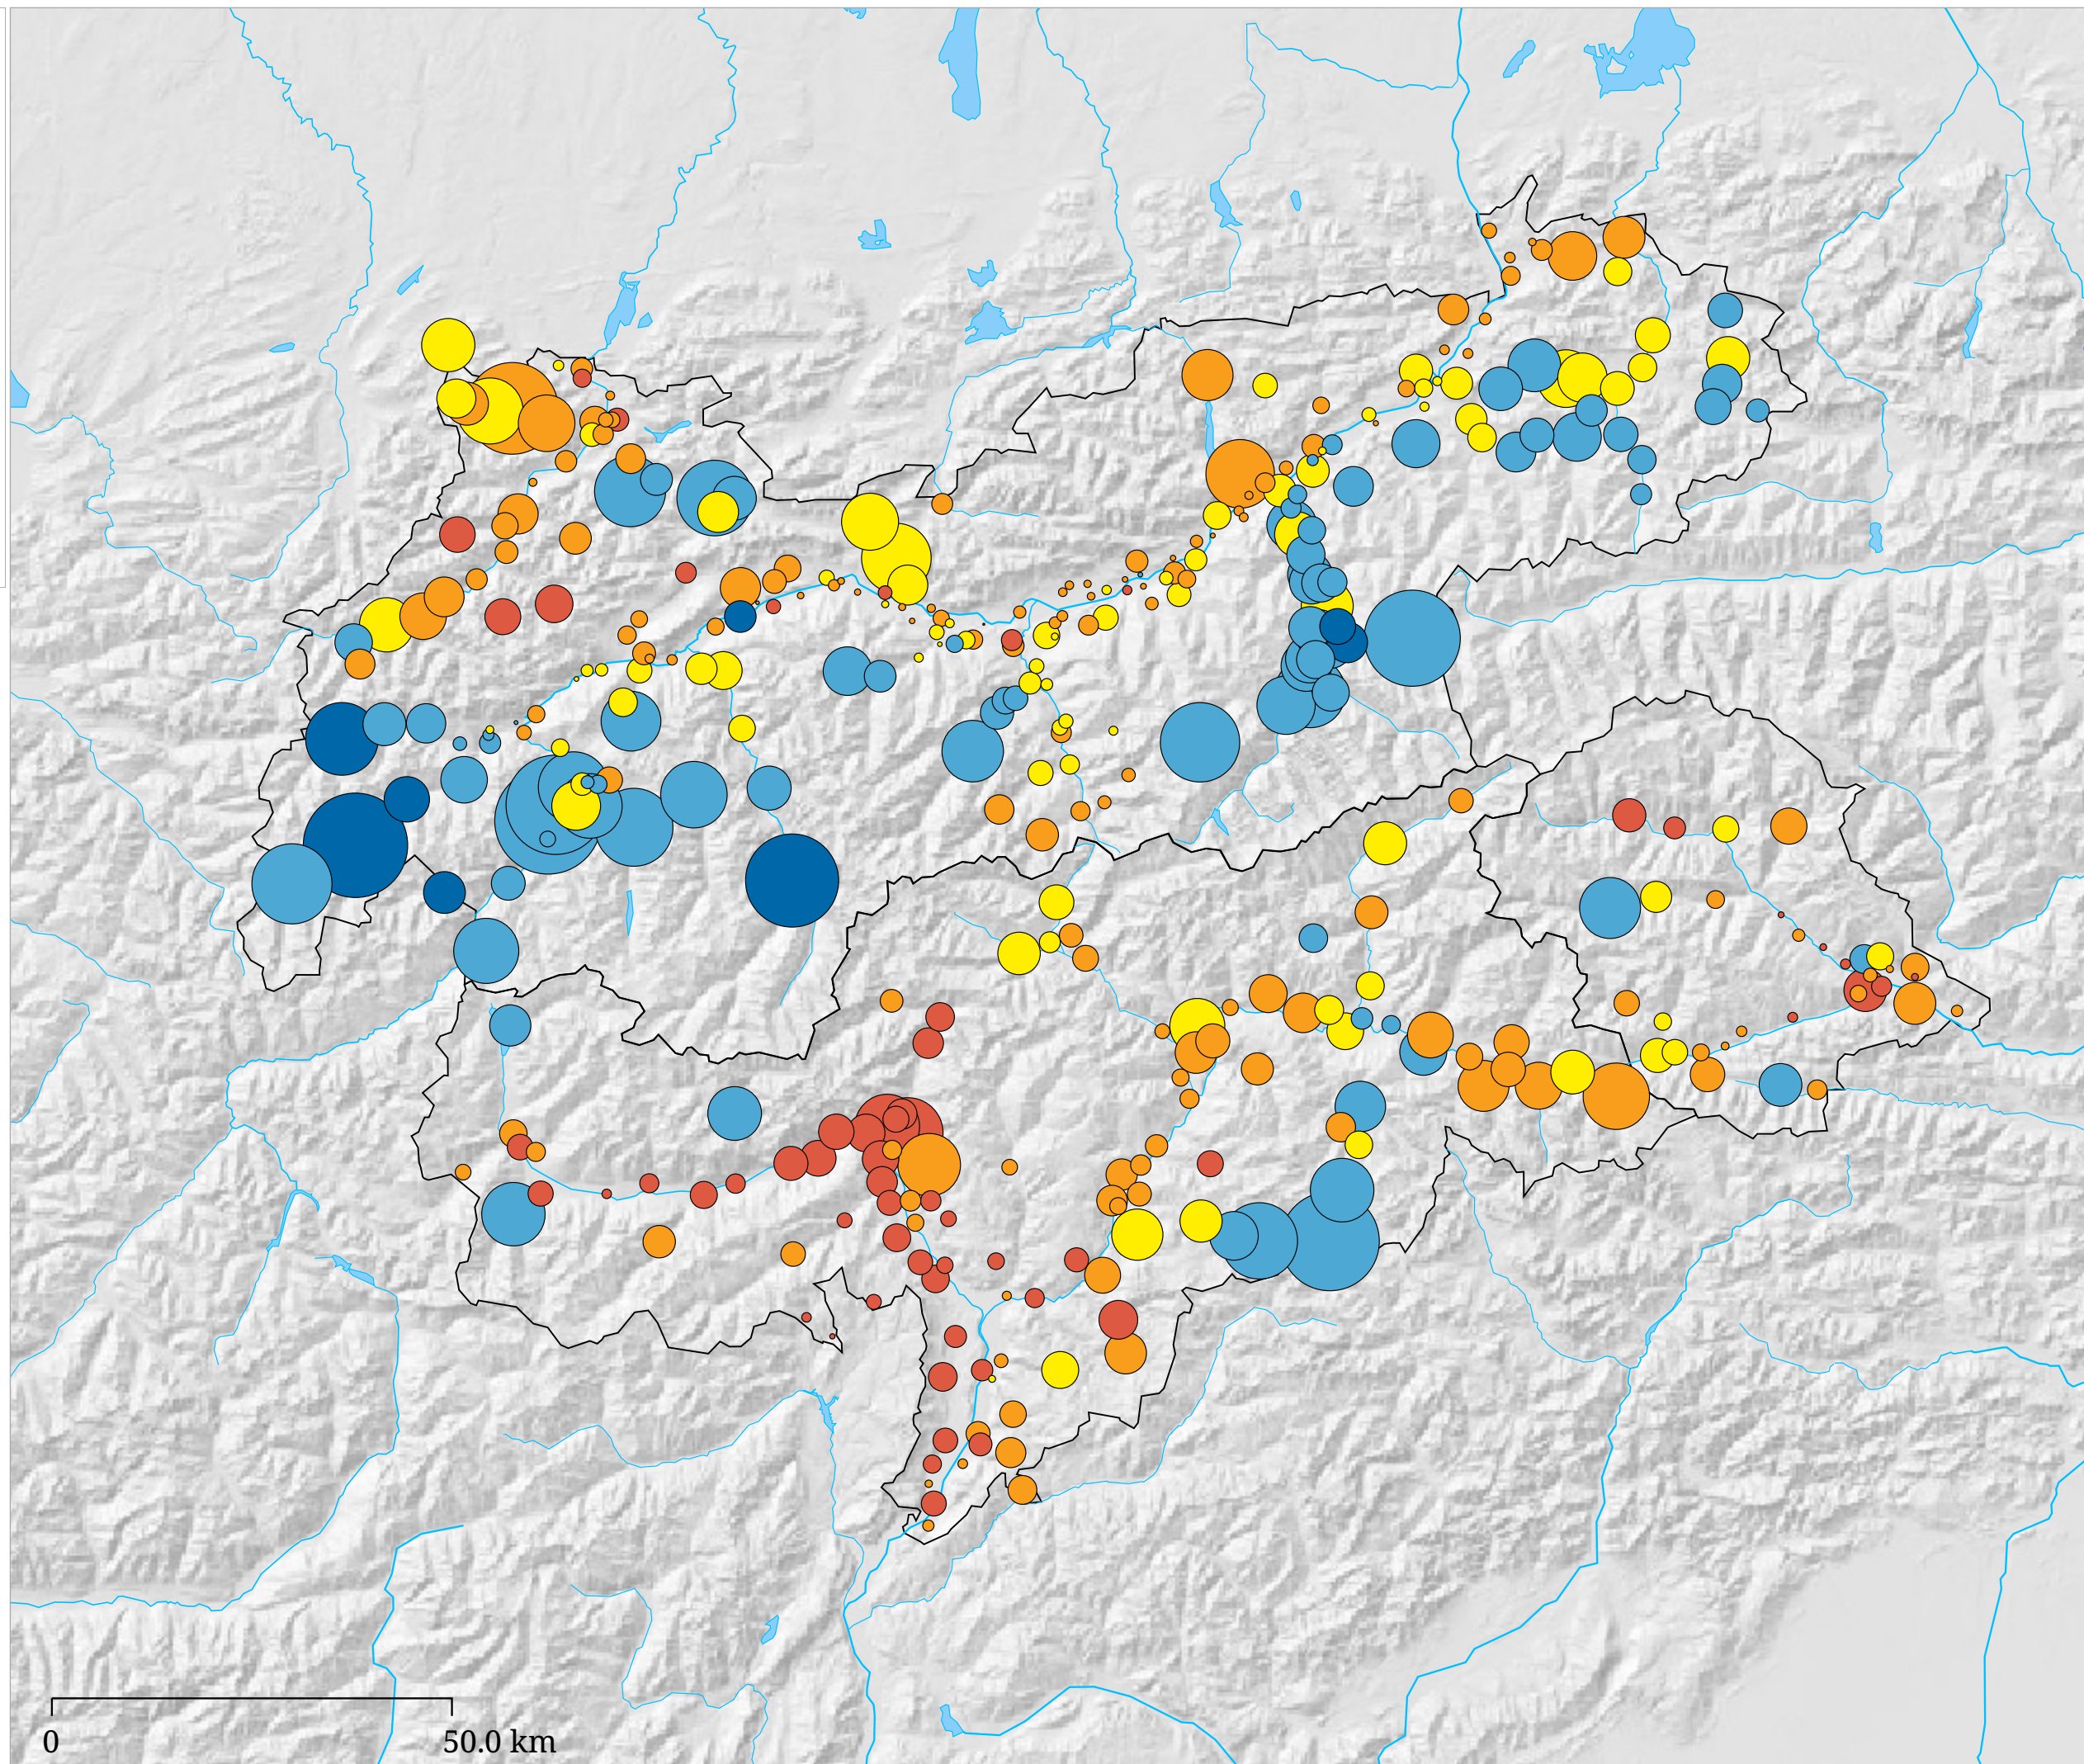

Kartenset »Aktuell - Tourismusjahr (in Arbeit)«

Saisonale Verteilung der Tourismusintensität (Tourismusjahr 2007)

Die Karte zeigt einen Vergleich der Tourismusintensität im Winterhalbjahr mit jener im darauffolgenden Sommerhalbjahr. Die Größe der Kreise gibt die Tourismusintensität für das gesamte Tourismusjahr an. An der Farbe der Kreise lässt sich erkennen, in welcher Saison die Tourismusintensität überwiegt.