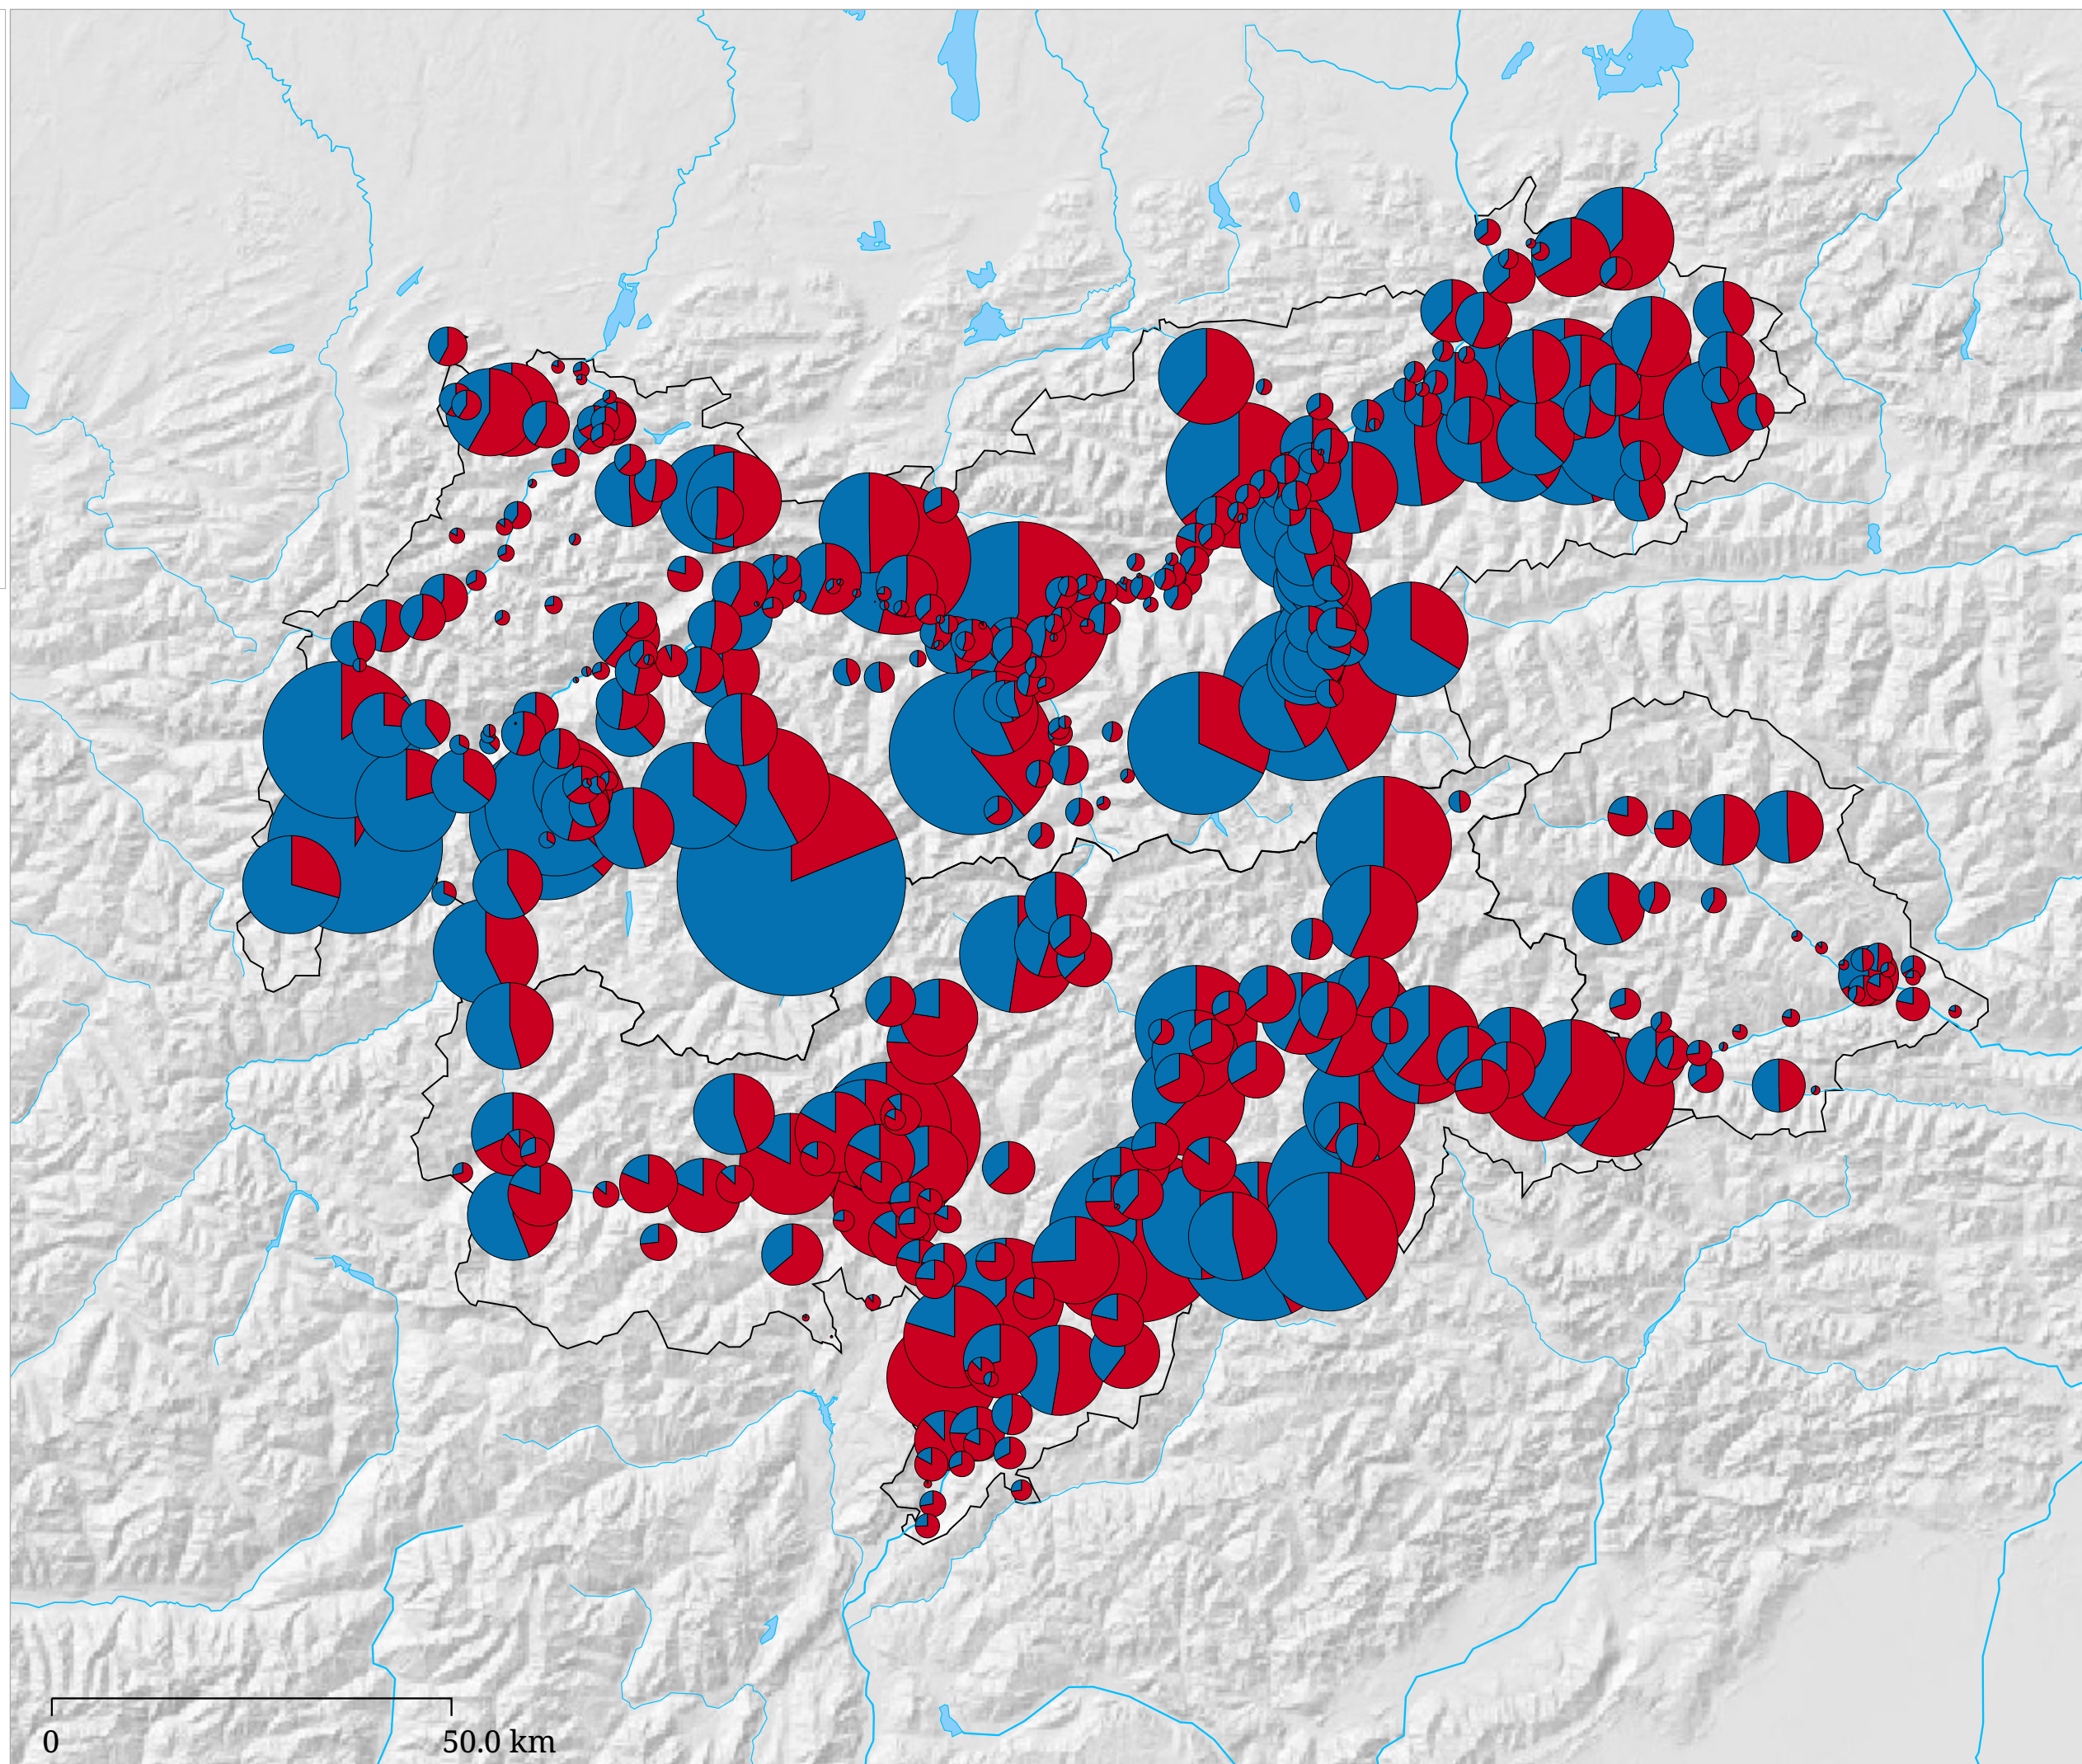

# Kartenset »Aktuell - Tourismusjahr (in Arbeit)« Übernachtungen im Winter und Sommer (Tourismusjahr 2017)

Die Karte stellt die Übernachtungen im Winterhalbjahr (blau) denen des darauffolgenden Sommerhalbjahres (rot) gegenüber.