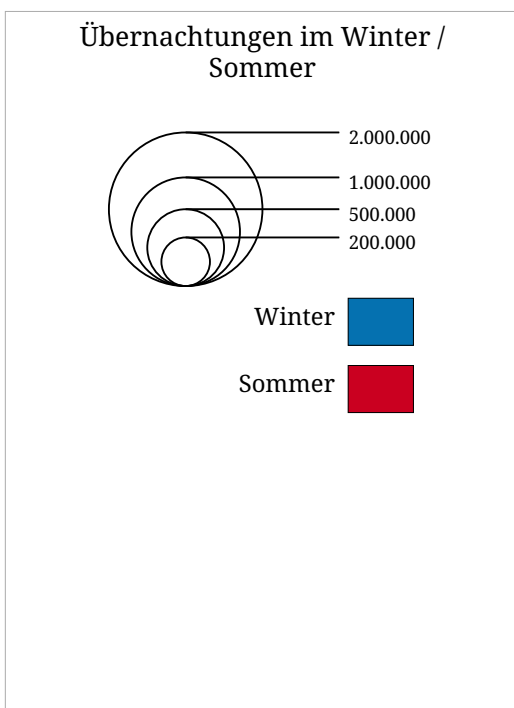

# Kartenset »Aktuell - Tourismusjahr (in Arbeit)« Übernachtungen im Winter und Sommer (Tourismusjahr 2017)

Die Karte stellt die Übernachtungen im Winterhalbjahr (blau) denen des darauffolgenden Sommerhalbjahres (rot) gegenüber.