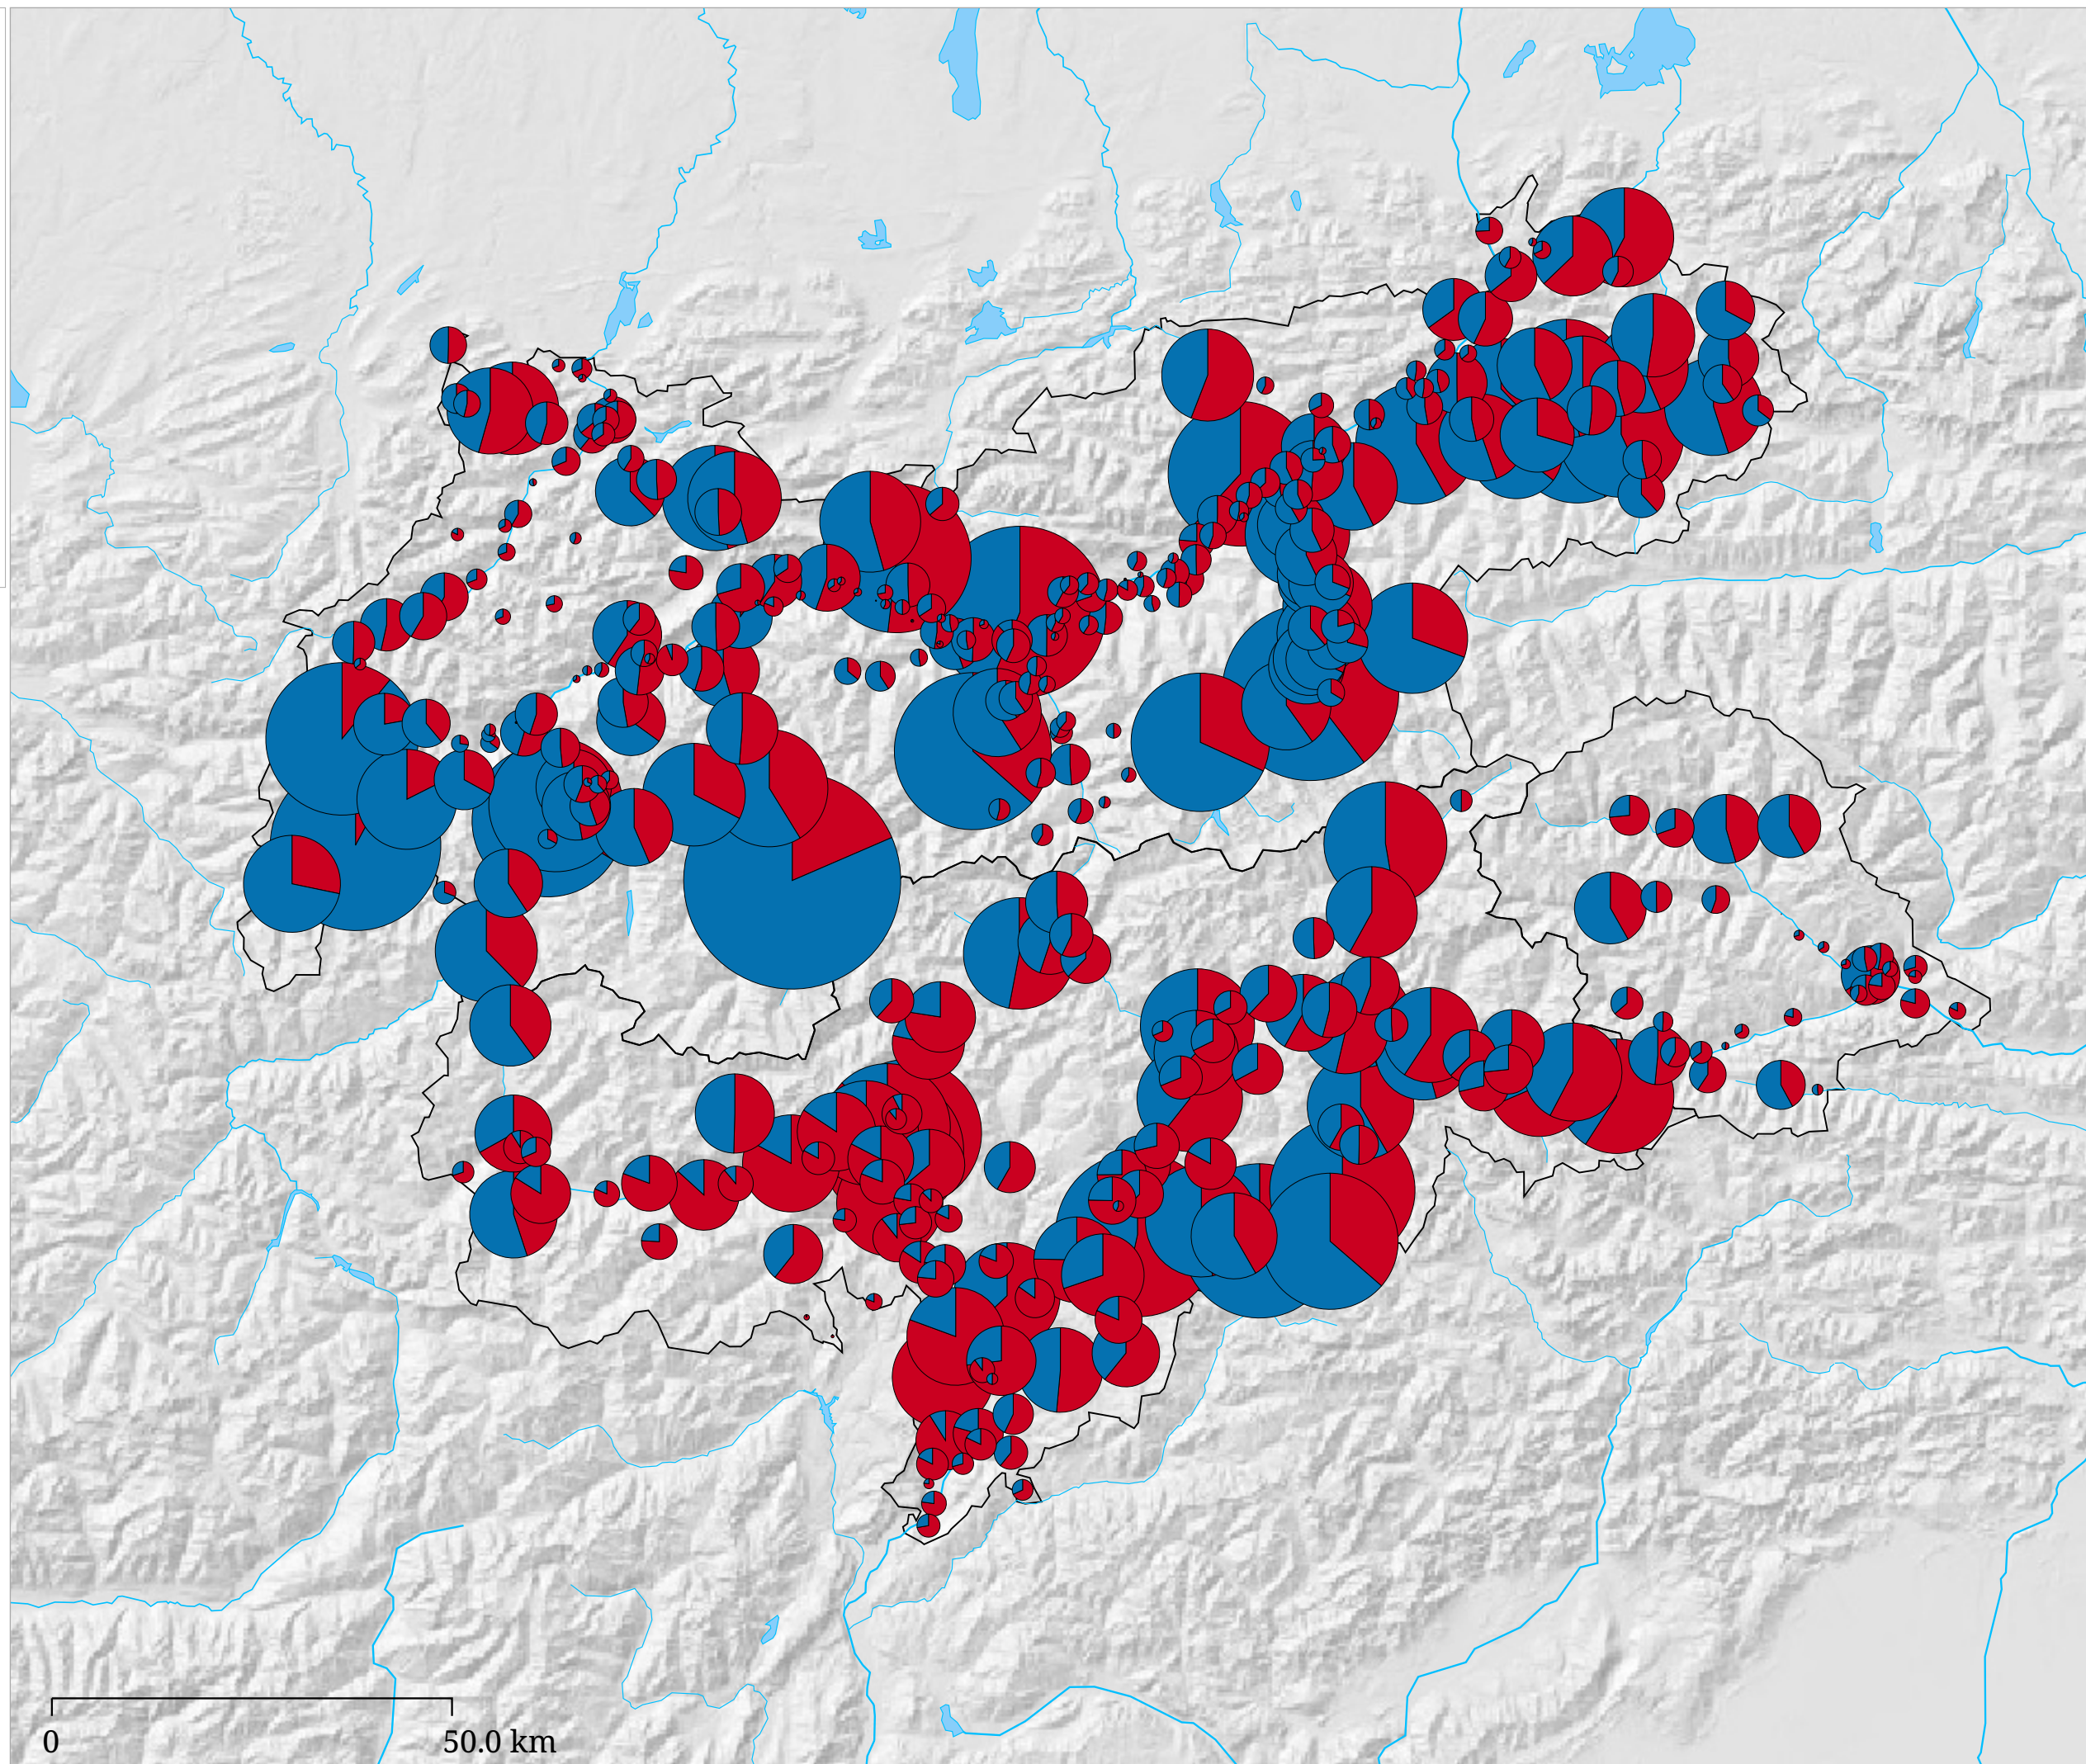

Kartenset »Aktuell - Tourismusjahr (in Arbeit)« Übernachtungen im Winter und Sommer (Tourismusjahr 2013)

Die Karte stellt die Übernachtungen im Winterhalbjahr (blau) denen des darauffolgenden Sommerhalbjahres (rot) gegenüber.