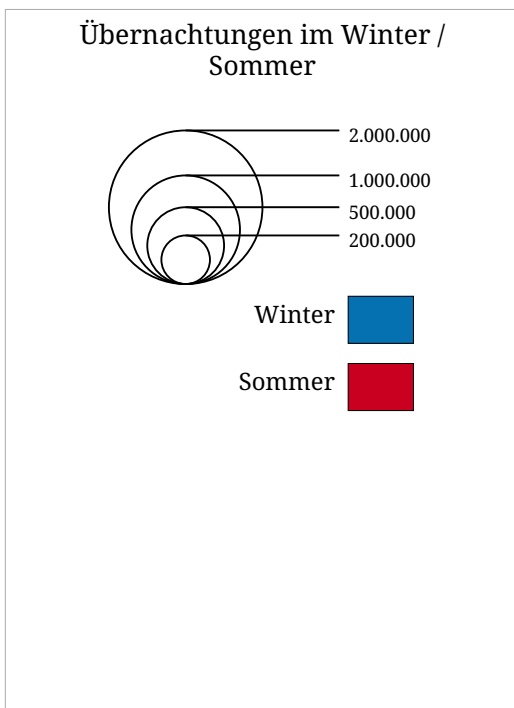

Kartenset »Aktuell - Tourismusjahr (in Arbeit)« Übernachtungen im Winter und Sommer (Tourismusjahr 2013)

Die Karte stellt die Übernachtungen im Winterhalbjahr (blau) denen des darauffolgenden Sommerhalbjahres (rot) gegenüber.