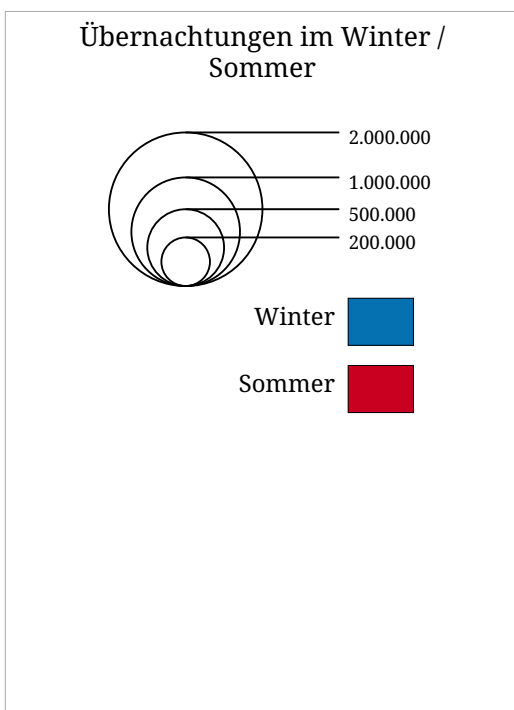

Kartenset »Aktuell - Tourismusjahr (in Arbeit)« Übernachtungen im Winter und Sommer (Tourismusjahr 2009)

Die Karte stellt die Übernachtungen im Winterhalbjahr (blau) denen des darauffolgenden Sommerhalbjahres (rot) gegenüber.