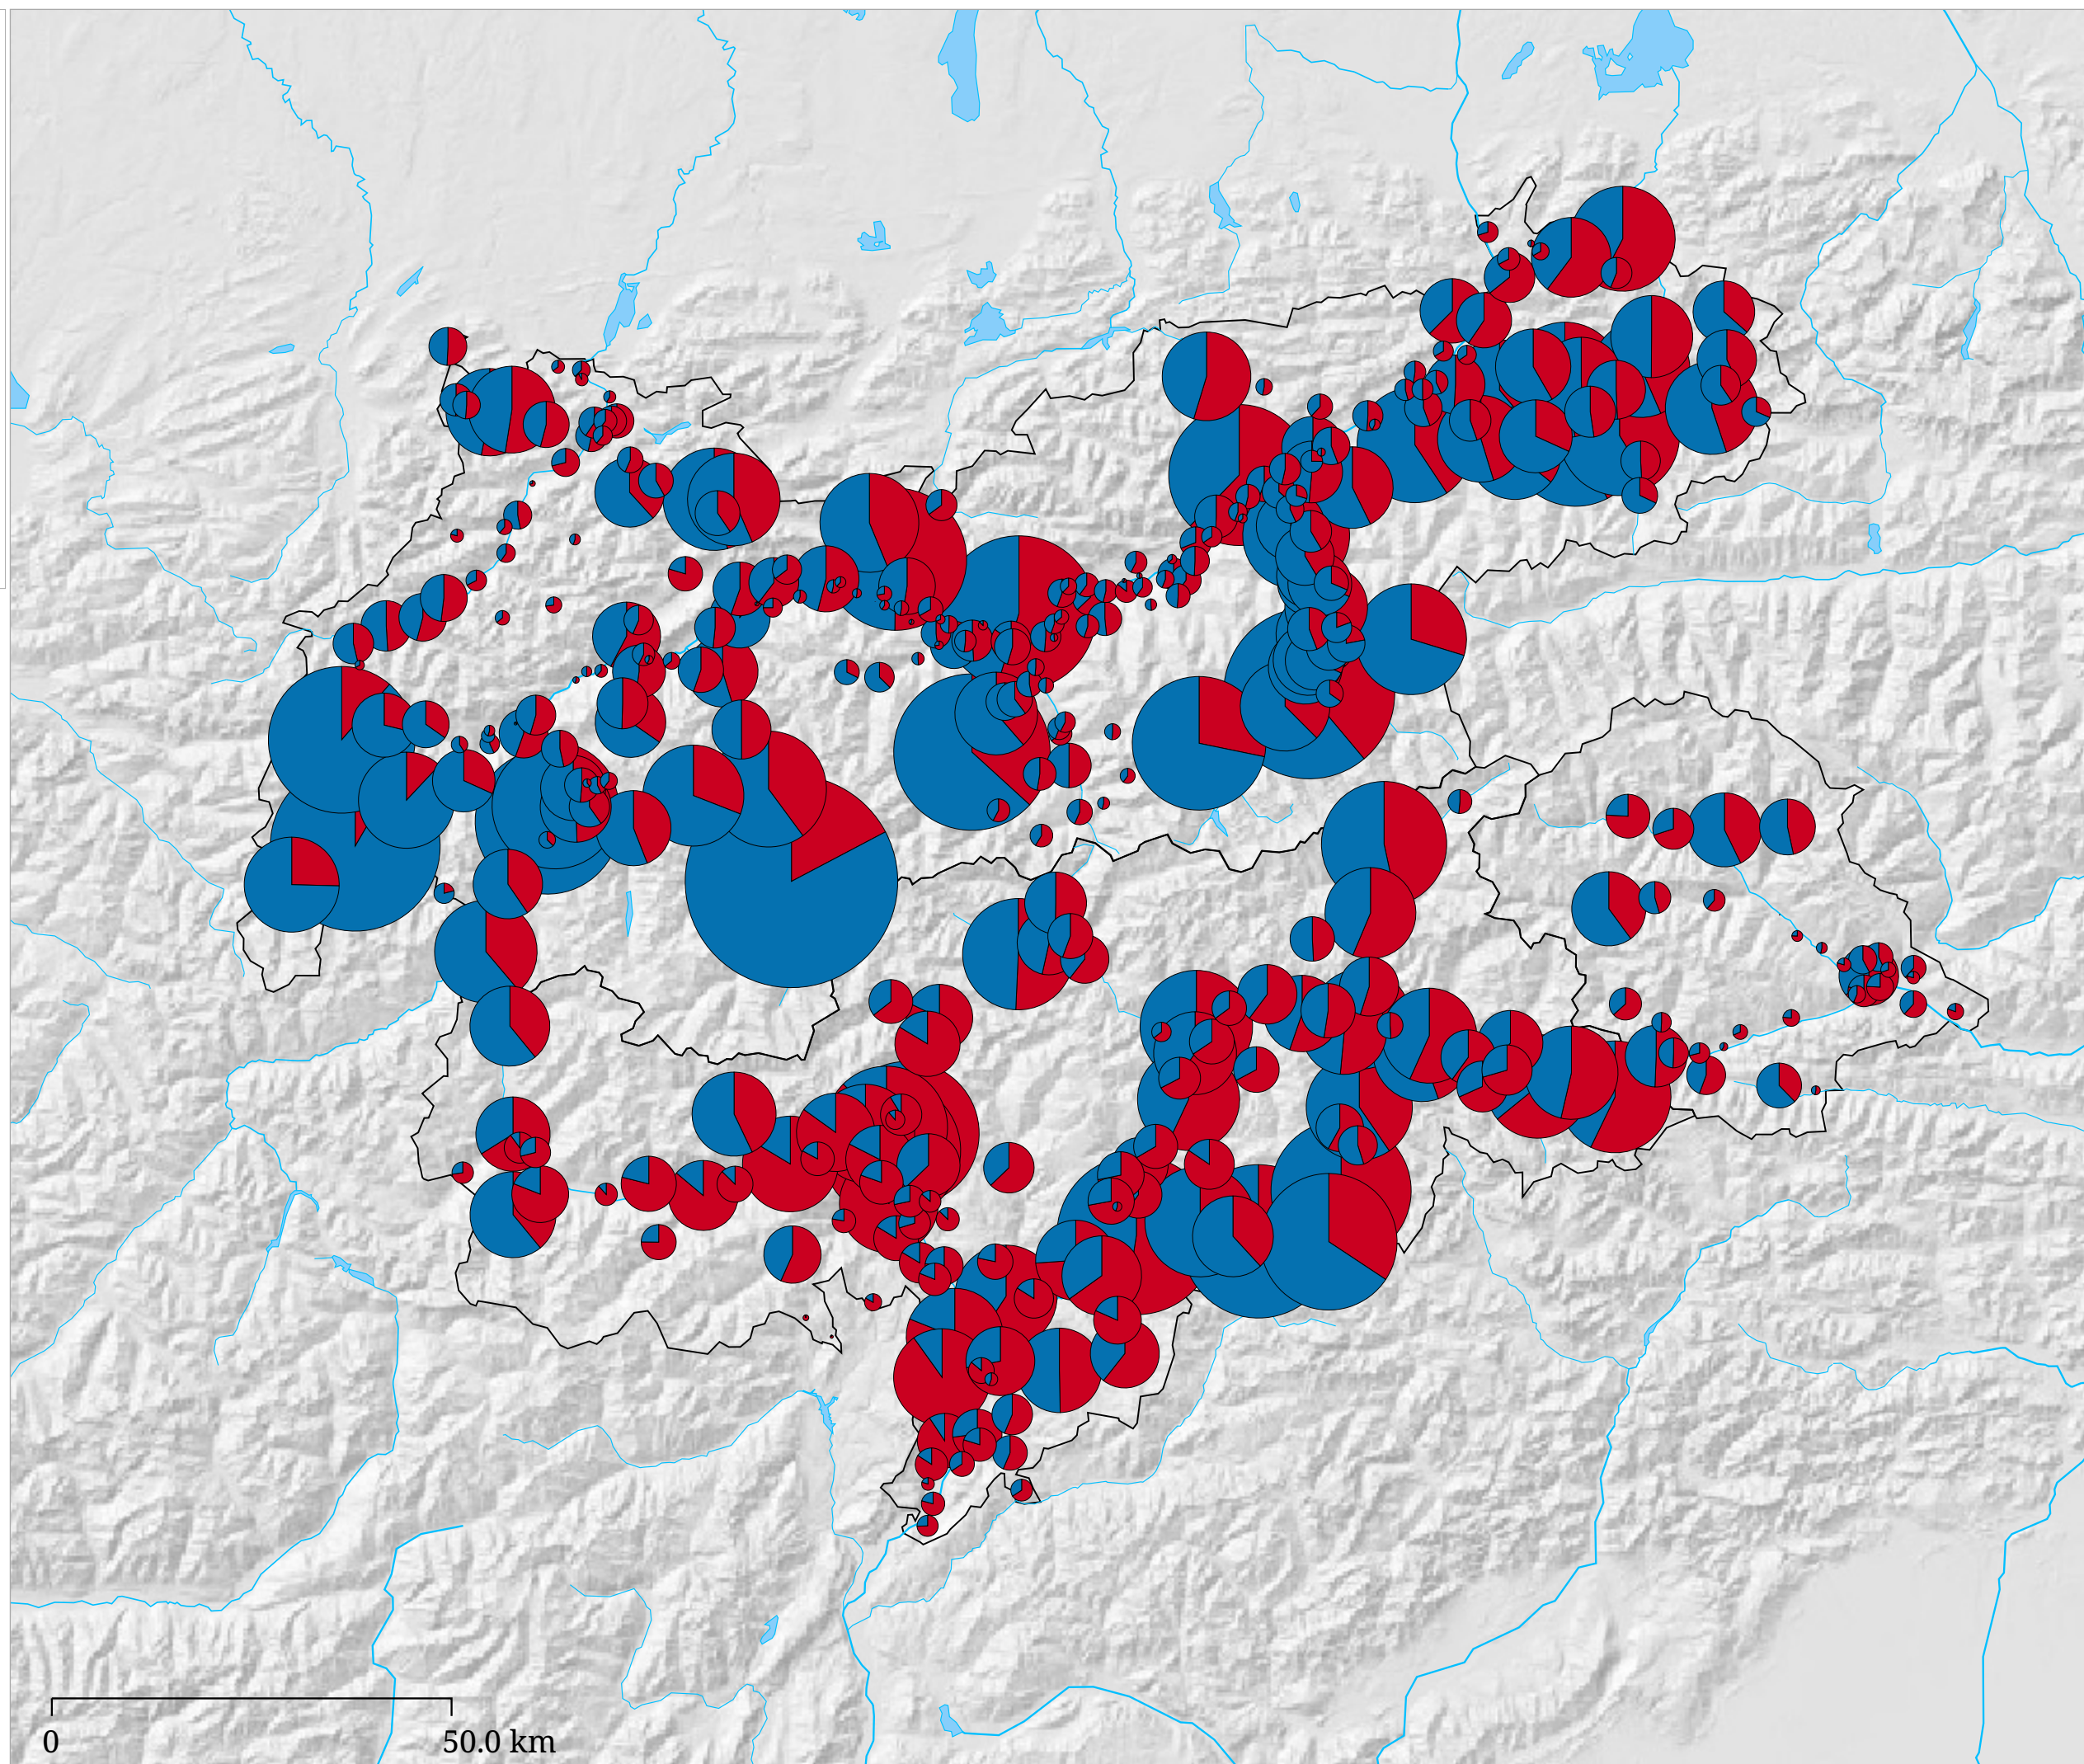

Kartenset »Aktuell - Tourismusjahr (in Arbeit)« Übernachtungen im Winter und Sommer (Tourismusjahr 2009)

Die Karte stellt die Übernachtungen im Winterhalbjahr (blau) denen des darauffolgenden Sommerhalbjahres (rot) gegenüber.