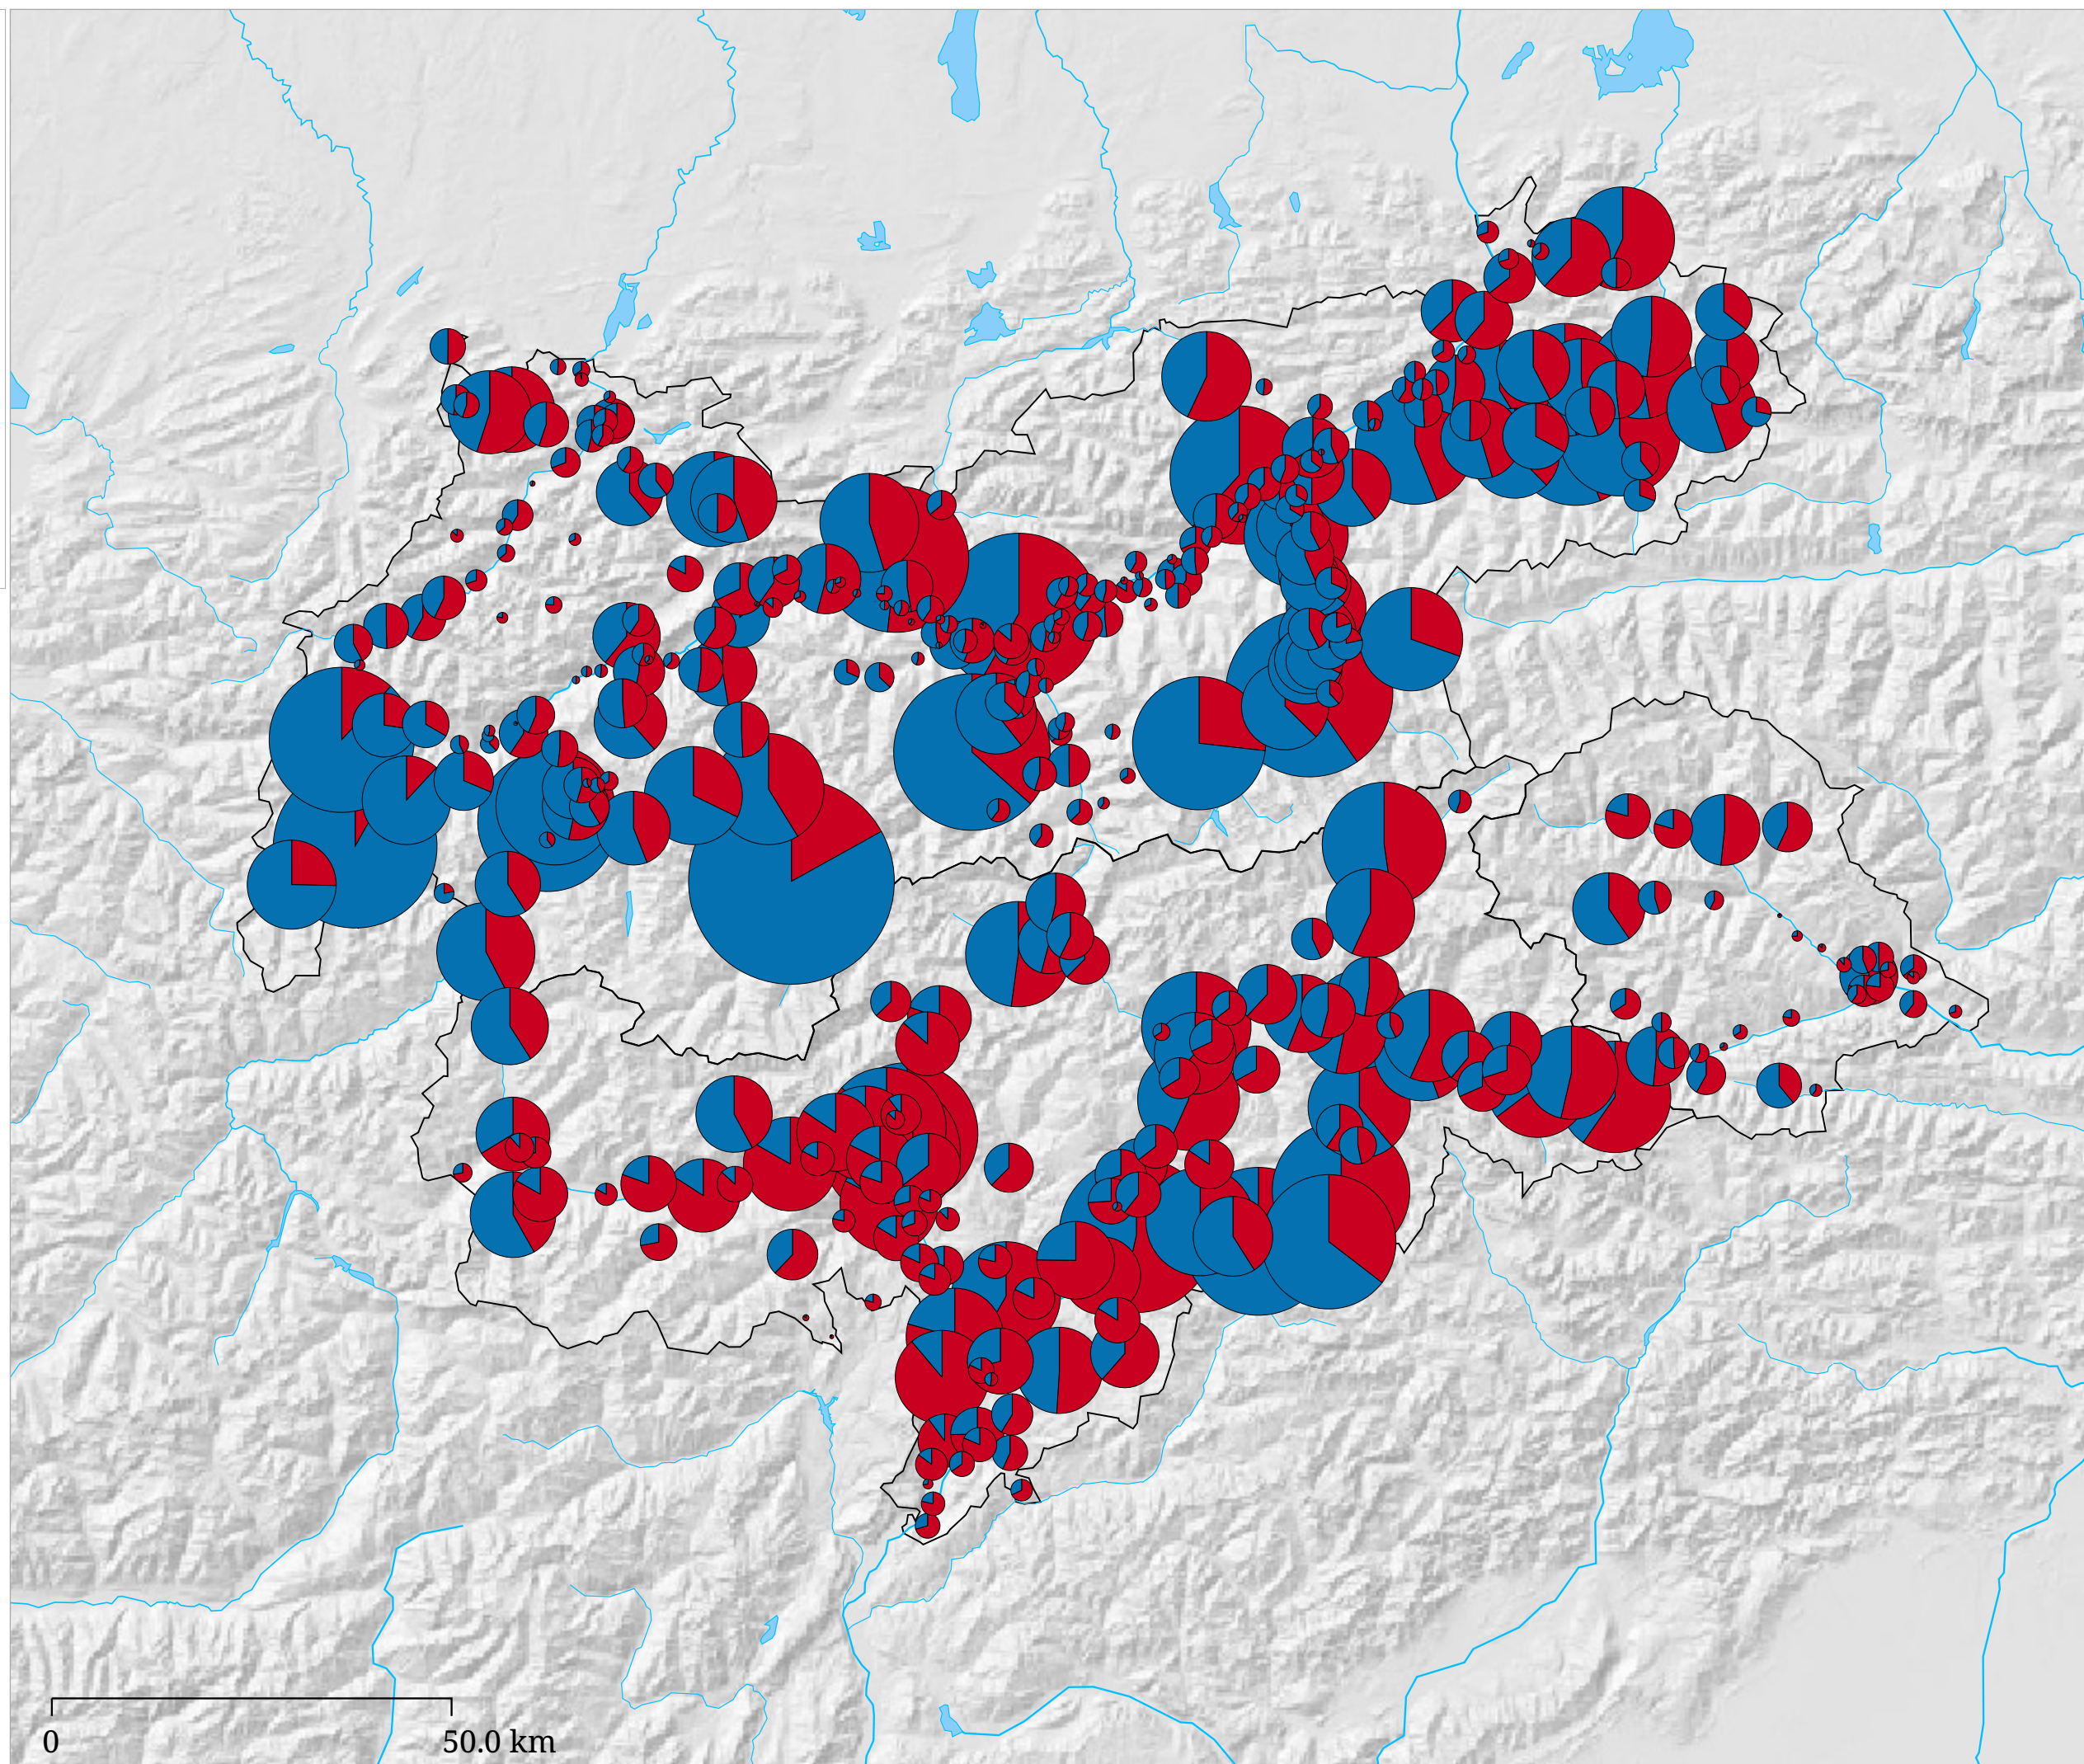

Kartenset »Aktuell - Tourismusjahr (in Arbeit)« Übernachtungen im Winter und Sommer (Tourismusjahr 2007)

Die Karte stellt die Übernachtungen im Winterhalbjahr (blau) denen des darauffolgenden Sommerhalbjahres (rot) gegenüber.