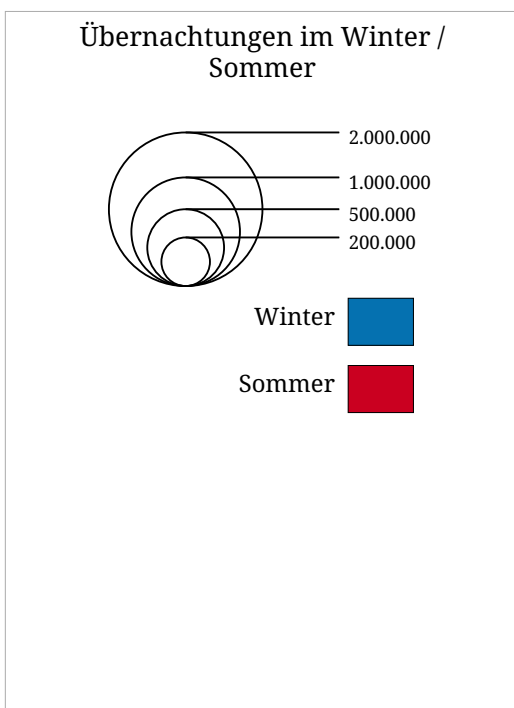

Kartenset »Aktuell - Tourismusjahr (in Arbeit)« Übernachtungen im Winter und Sommer (Tourismusjahr 2007)

Die Karte stellt die Übernachtungen im Winterhalbjahr (blau) denen des darauffolgenden Sommerhalbjahres (rot) gegenüber.