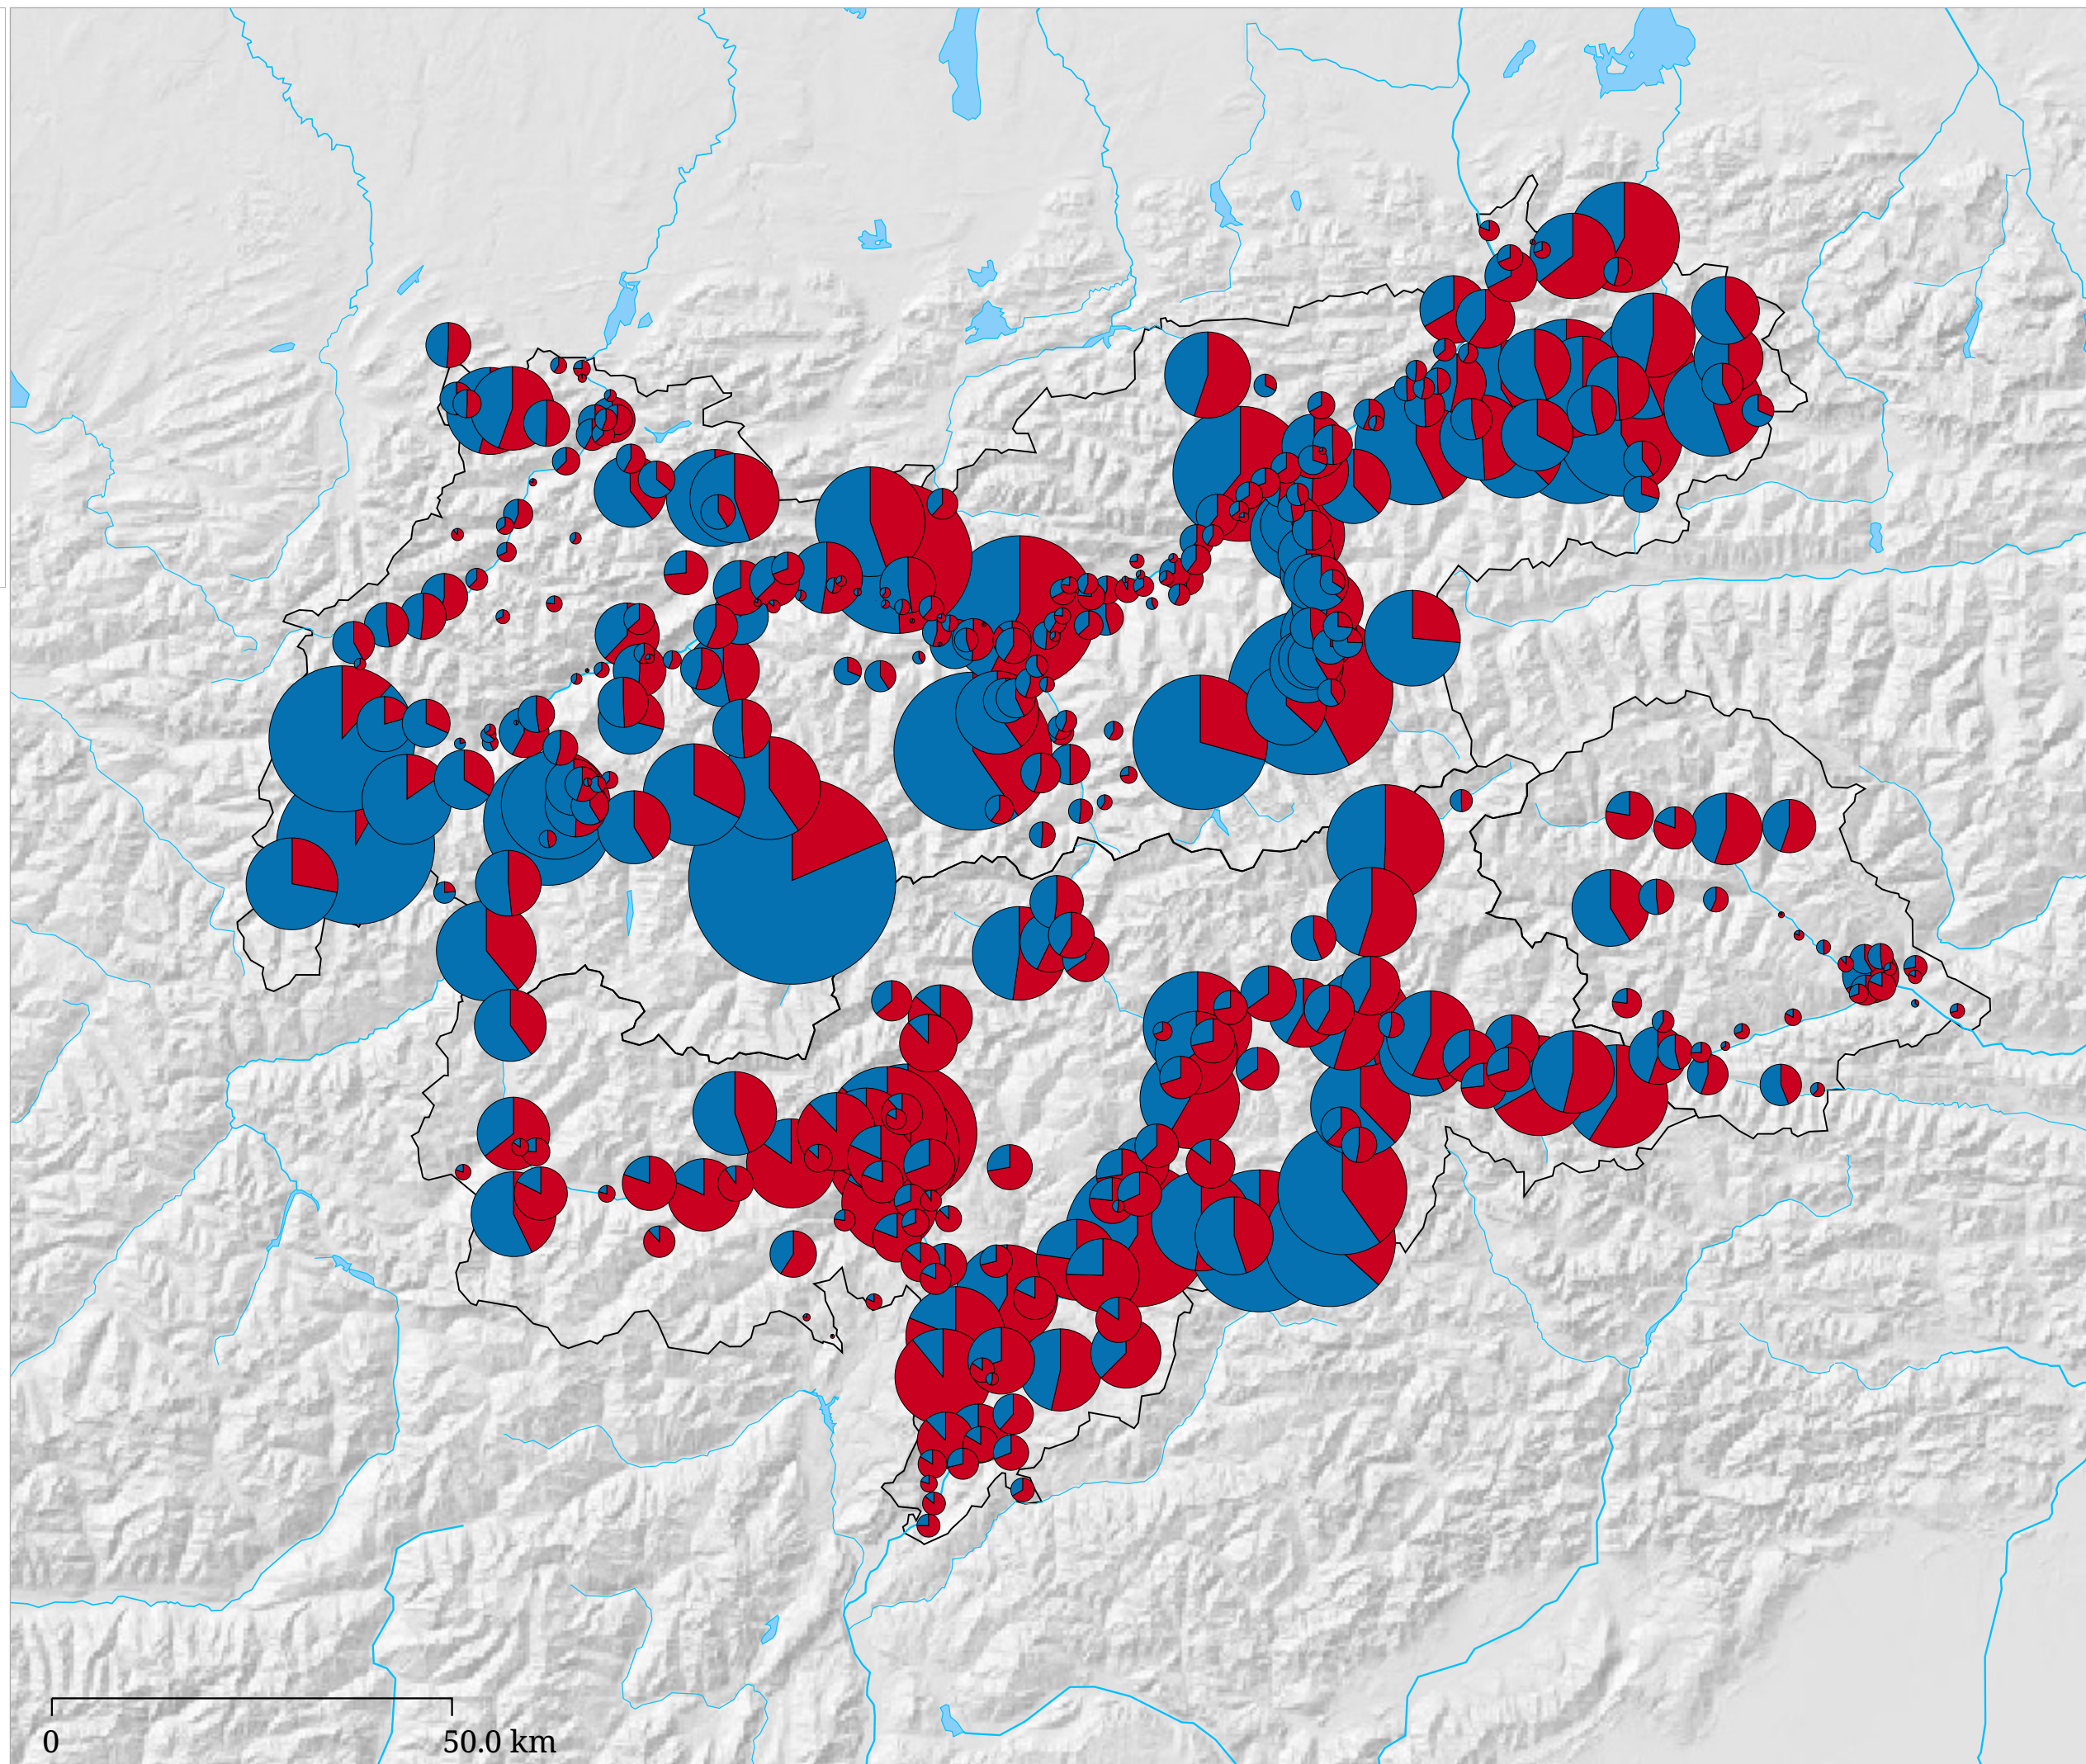

Kartenset »Aktuell - Tourismusjahr (in Arbeit)« Übernachtungen im Winter und Sommer (Tourismusjahr 2002)

Die Karte stellt die Übernachtungen im Winterhalbjahr (blau) denen des darauffolgenden Sommerhalbjahres (rot) gegenüber.