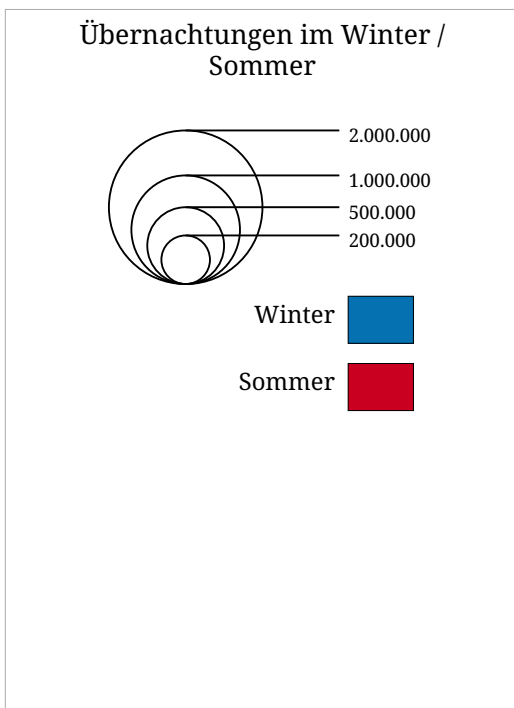

Kartenset »Aktuell - Tourismusjahr (in Arbeit)« Übernachtungen im Winter und Sommer (Tourismusjahr 2002)

Die Karte stellt die Übernachtungen im Winterhalbjahr (blau) denen des darauffolgenden Sommerhalbjahres (rot) gegenüber.