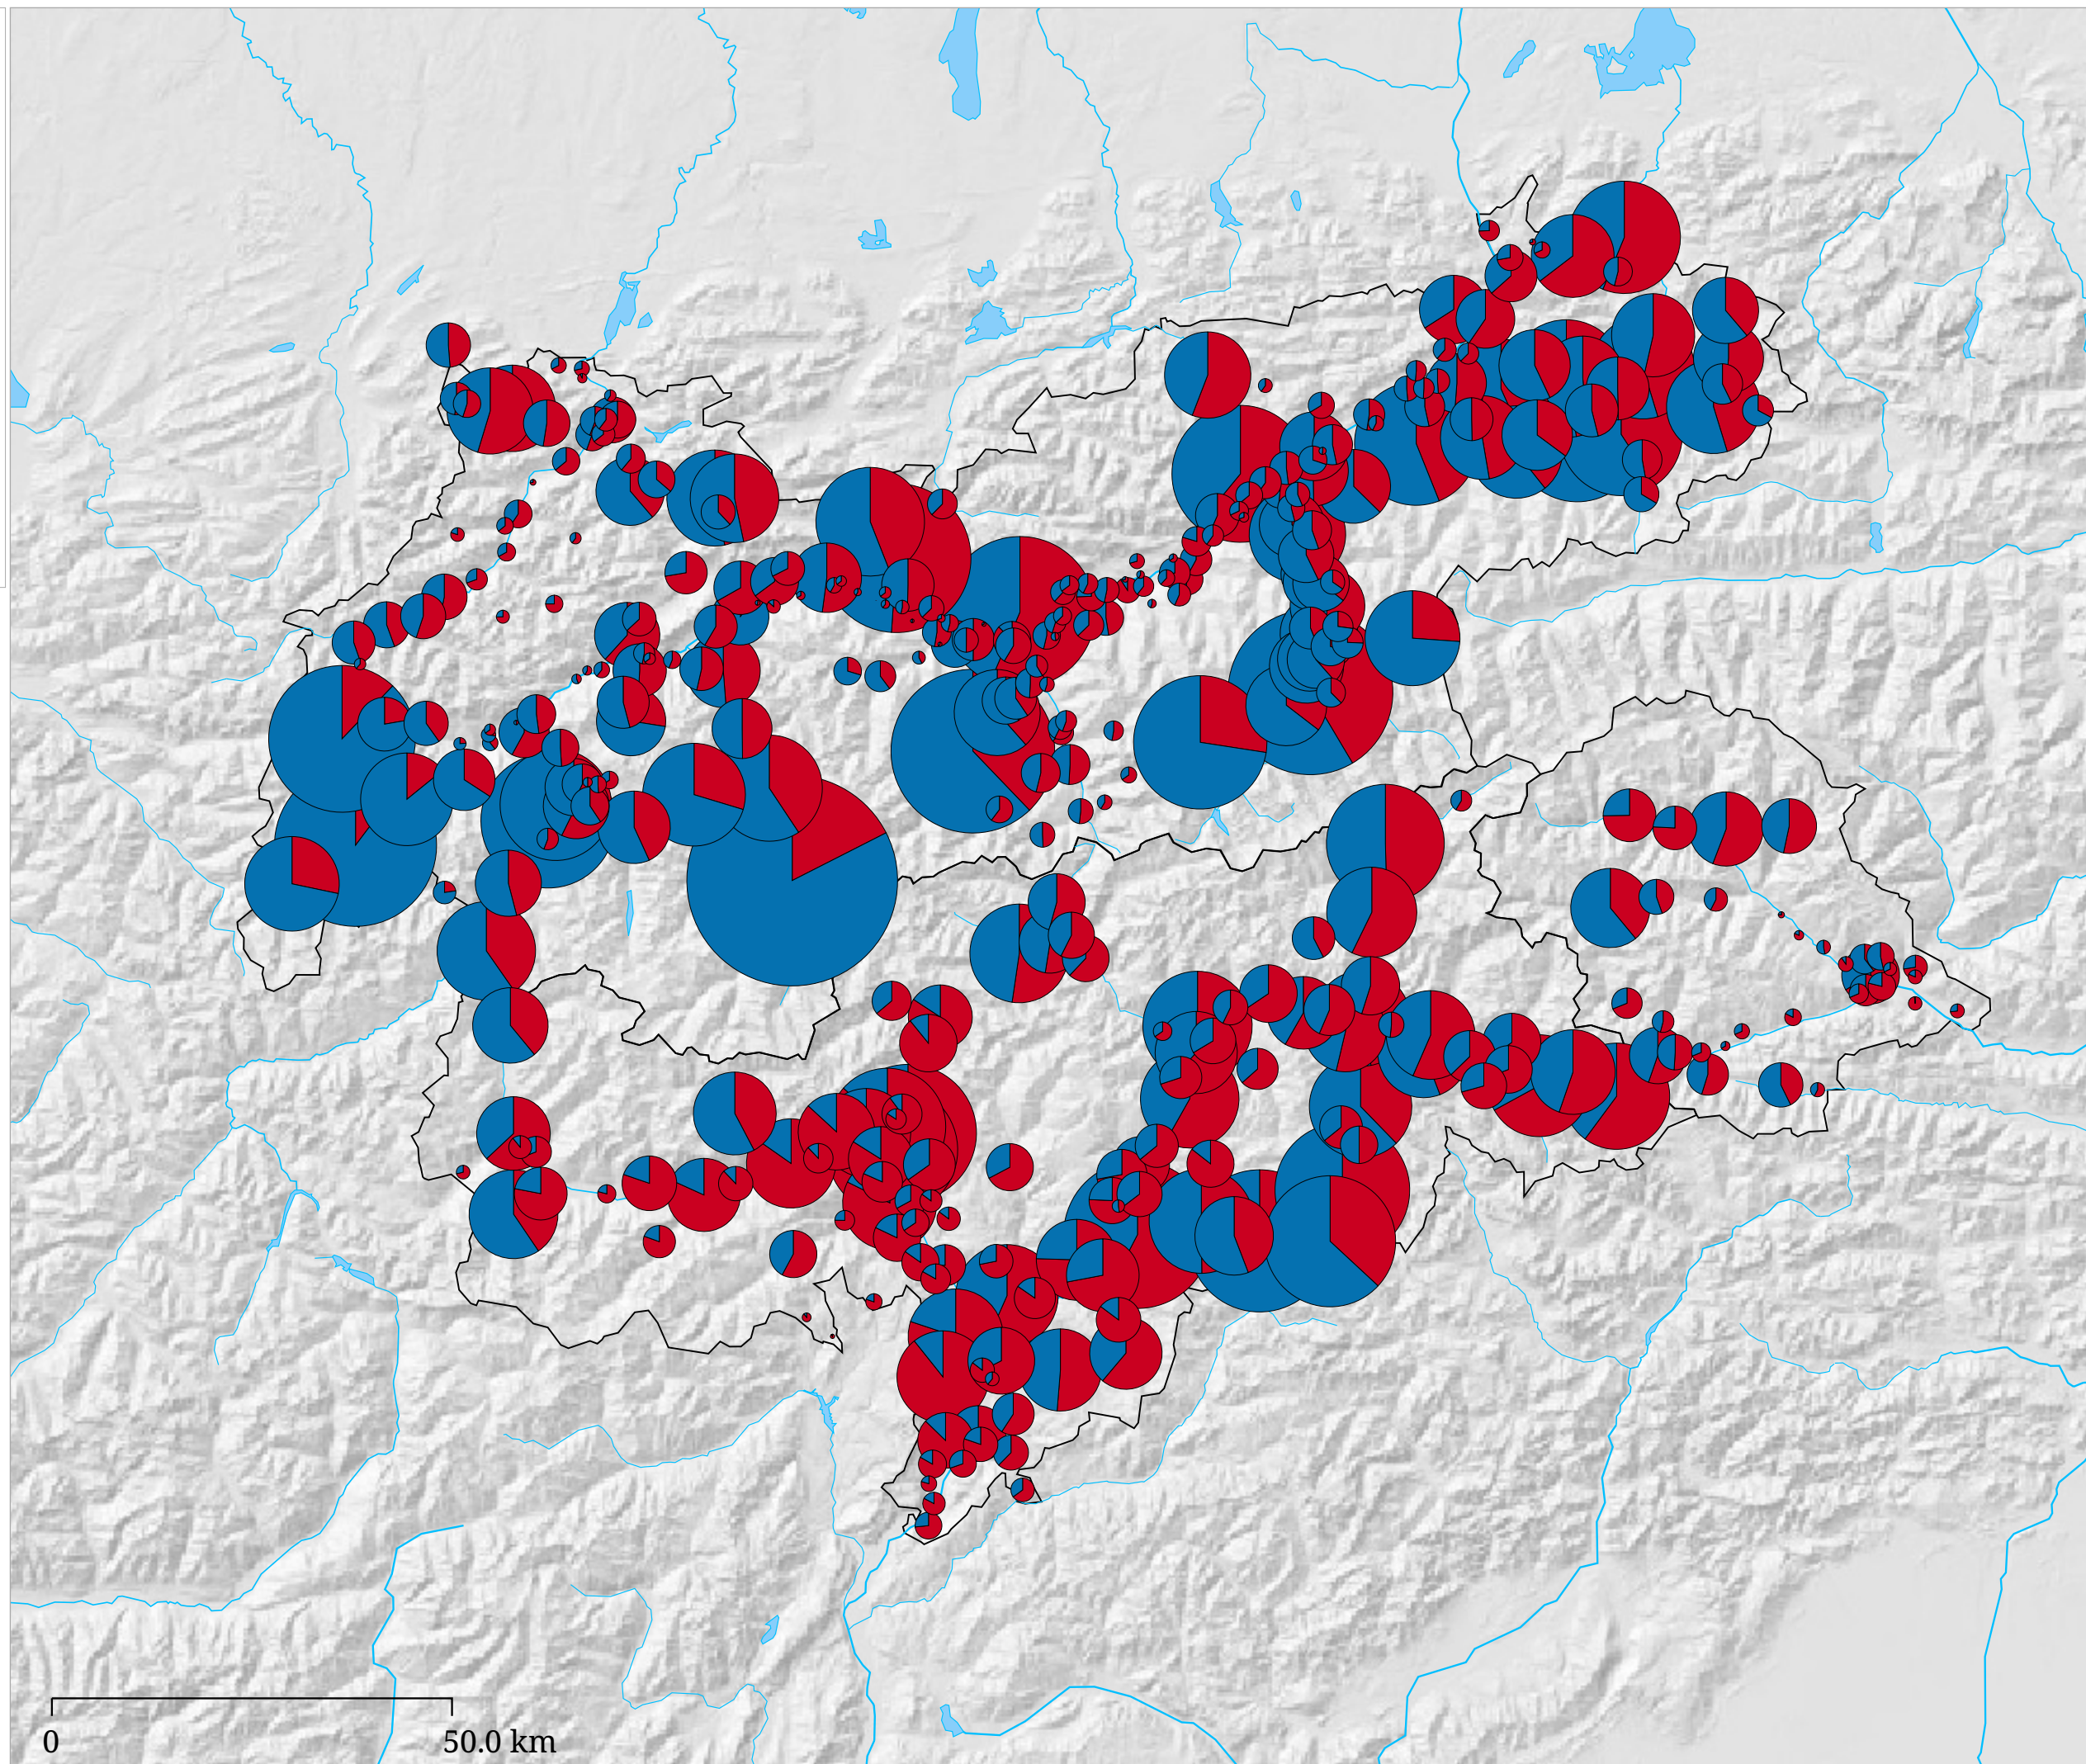

Kartenset »Aktuell - Tourismusjahr (in Arbeit)« Übernachtungen im Winter und Sommer (Tourismusjahr 2003)

Die Karte stellt die Übernachtungen im Winterhalbjahr (blau) denen des darauffolgenden Sommerhalbjahres (rot) gegenüber.