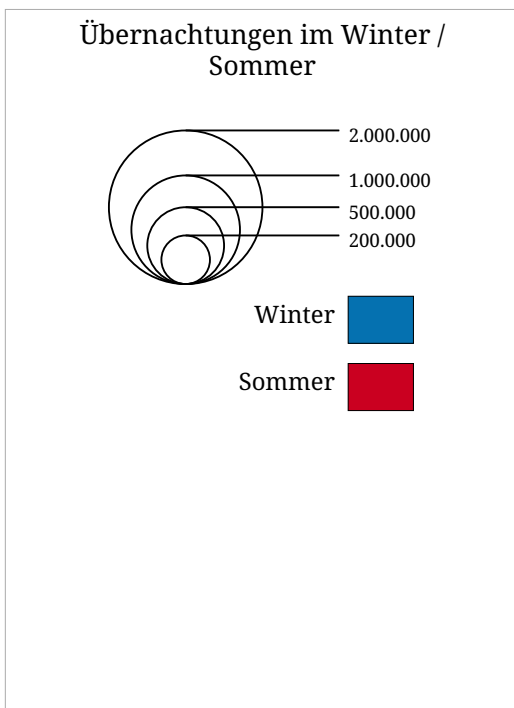

Kartenset »Aktuell - Tourismusjahr (in Arbeit)« Übernachtungen im Winter und Sommer (Tourismusjahr 2003)

Die Karte stellt die Übernachtungen im Winterhalbjahr (blau) denen des darauffolgenden Sommerhalbjahres (rot) gegenüber.