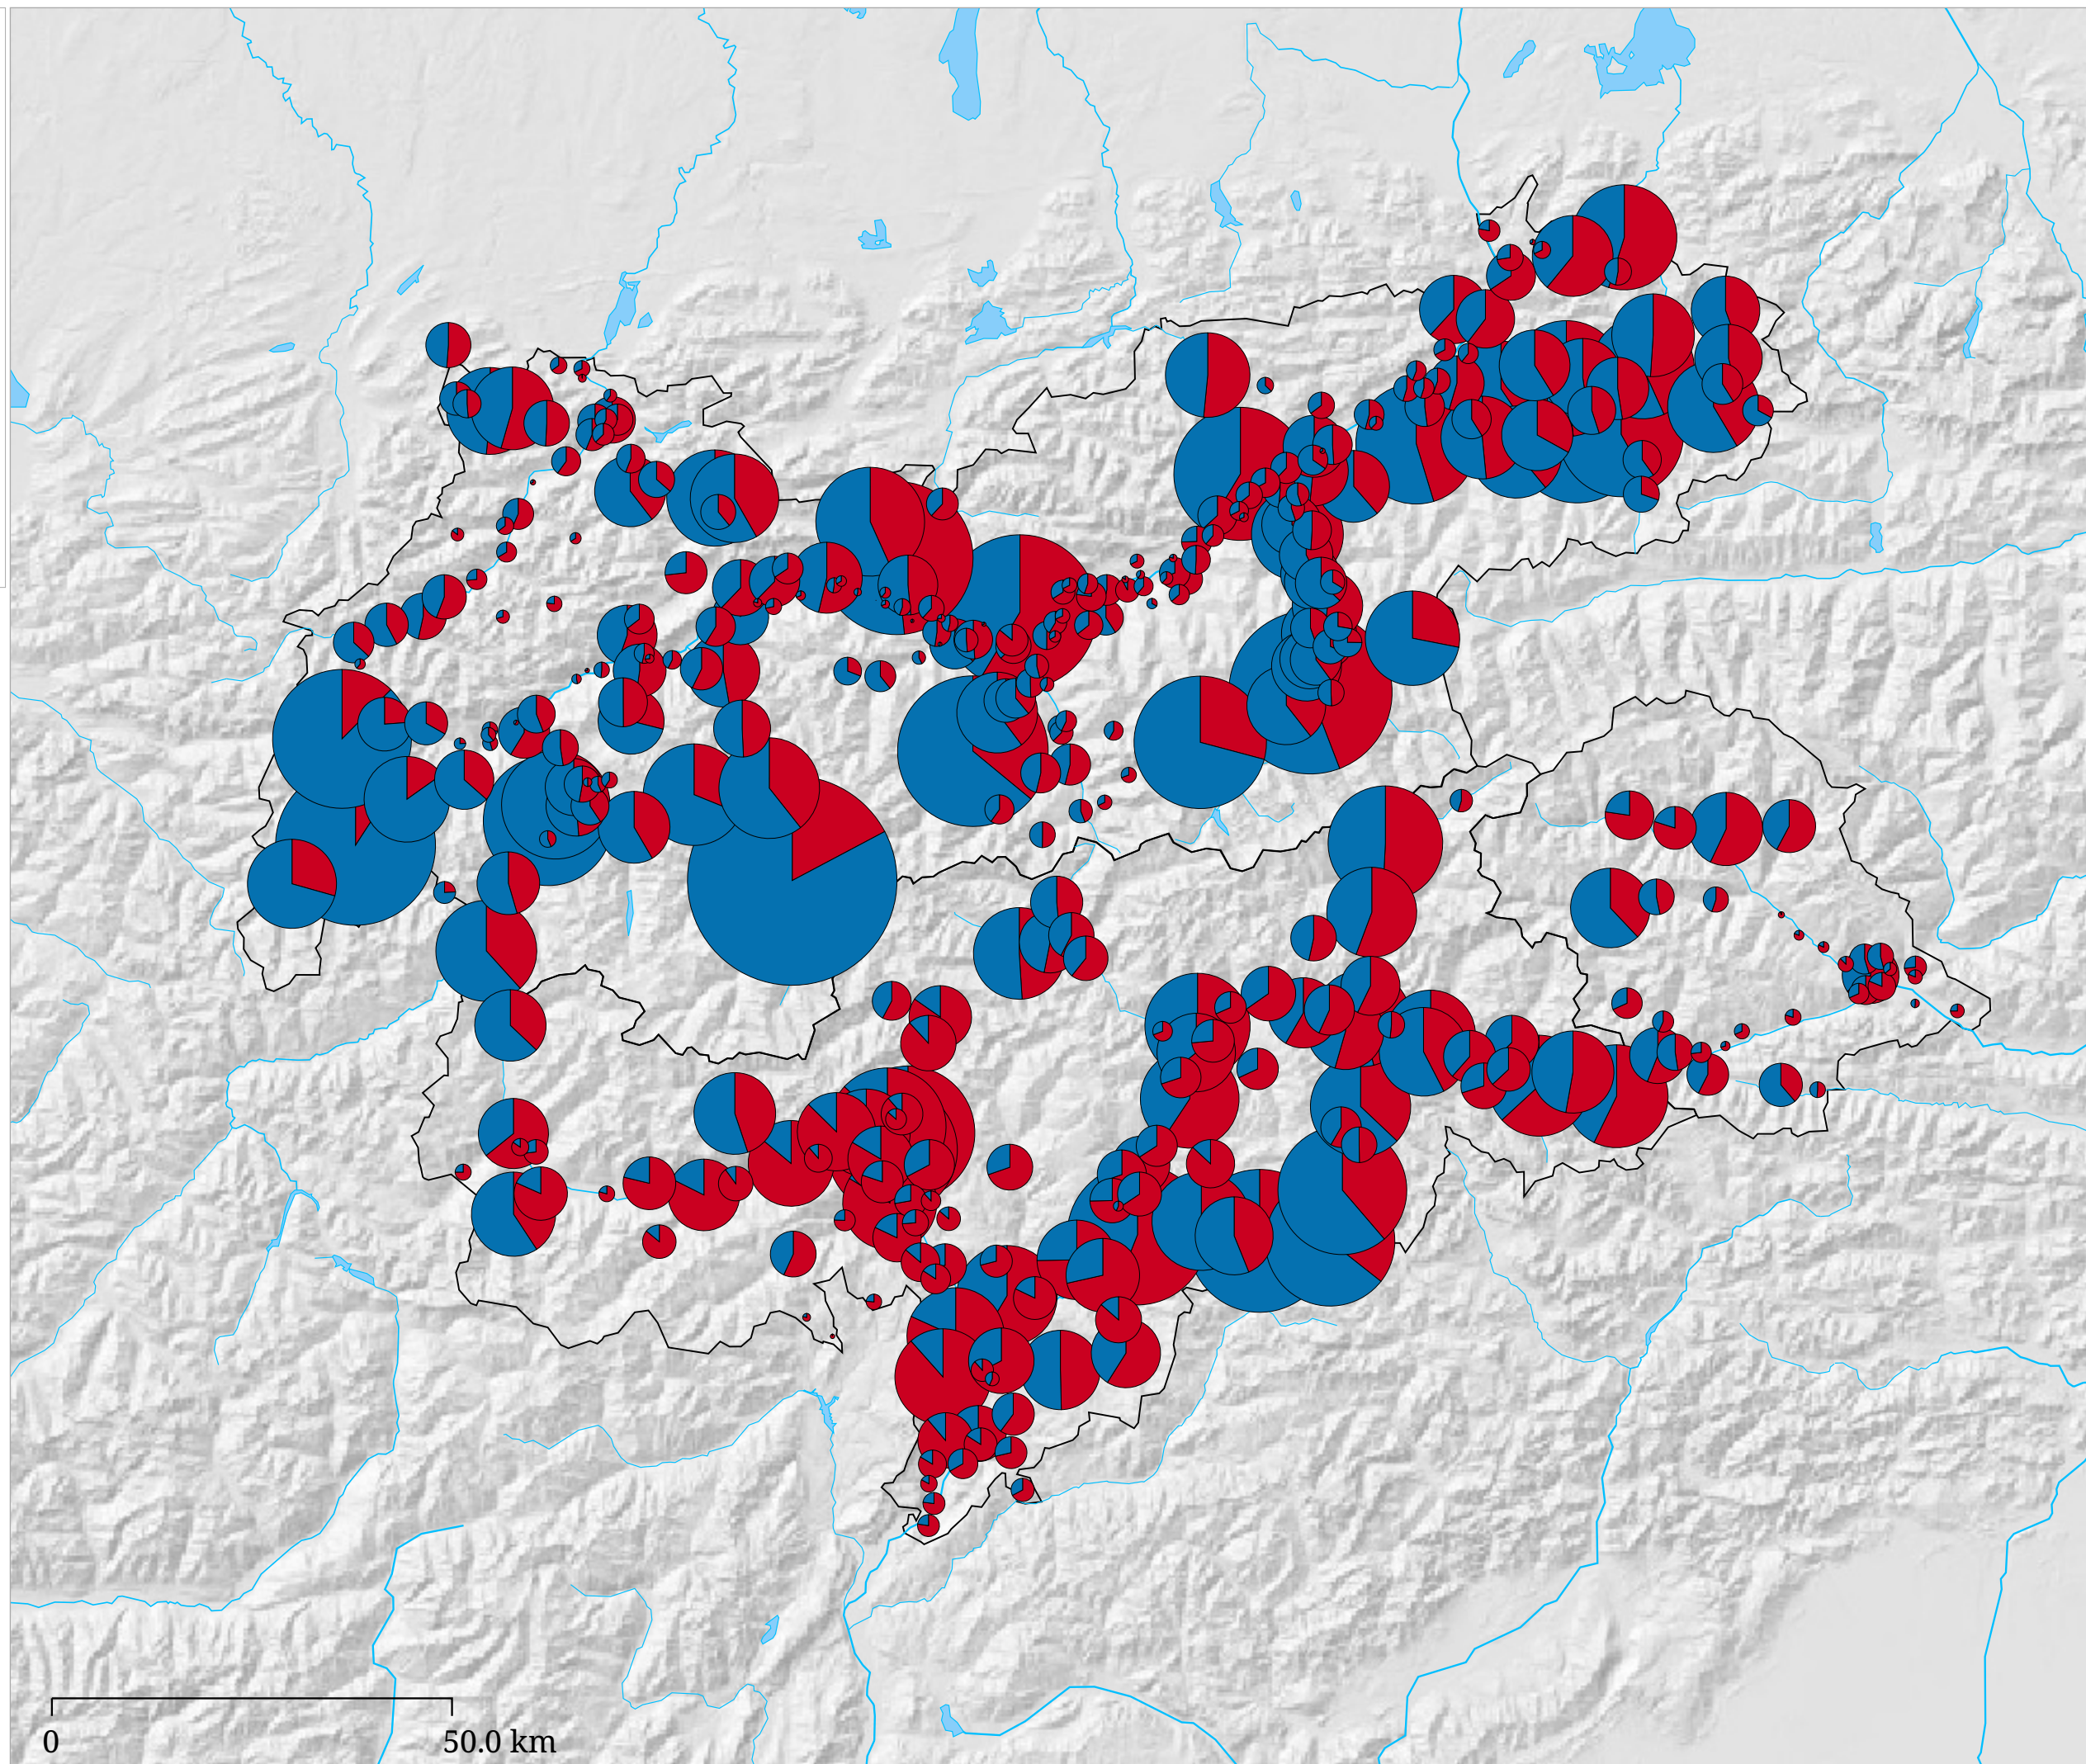

Kartenset »Aktuell - Tourismusjahr (in Arbeit)« Übernachtungen im Winter und Sommer (Tourismusjahr 2001)

Die Karte stellt die Übernachtungen im Winterhalbjahr (blau) denen des darauffolgenden Sommerhalbjahres (rot) gegenüber.