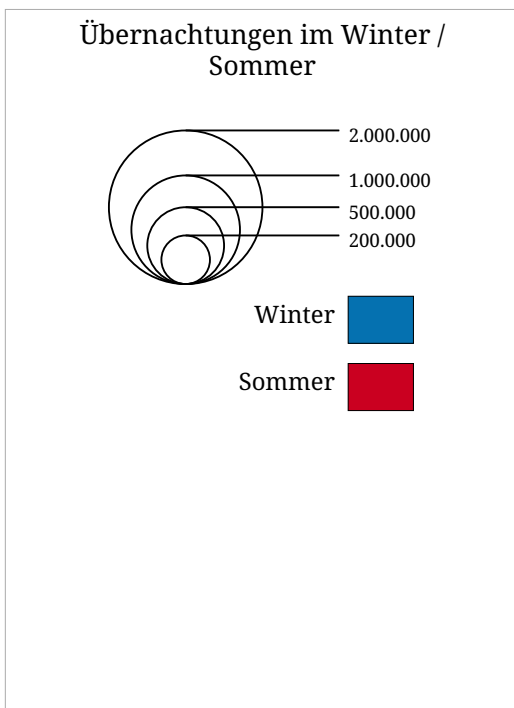

Kartenset »Aktuell - Tourismusjahr (in Arbeit)« Übernachtungen im Winter und Sommer (Tourismusjahr 2001)

Die Karte stellt die Übernachtungen im Winterhalbjahr (blau) denen des darauffolgenden Sommerhalbjahres (rot) gegenüber.