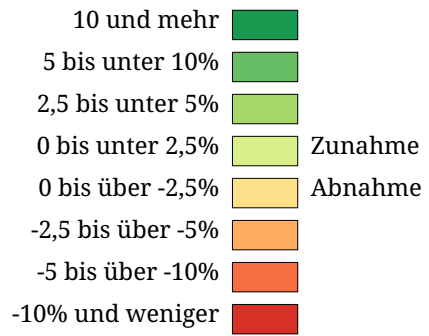

Kartenset »Aktuell - Sommerhalbjahr«

Ankünfte im Sommer mit Veränderung zur Vorsaison (Sommer 2013)

Ankünfte mit Veränderung zum letzten Sommer

Die Karte zeigt auf Gemeindebasis die Zahl der Ankünfte im Sommerhalbjahr (Kreisgröße) sowie die Veränderung der Zahl der Ankünfte zum vorhergehenden Sommer in Prozent (Kreisfarbe). Rottöne kennzeichnen Abnahmen, Grüntöne signalisieren Zunahmen