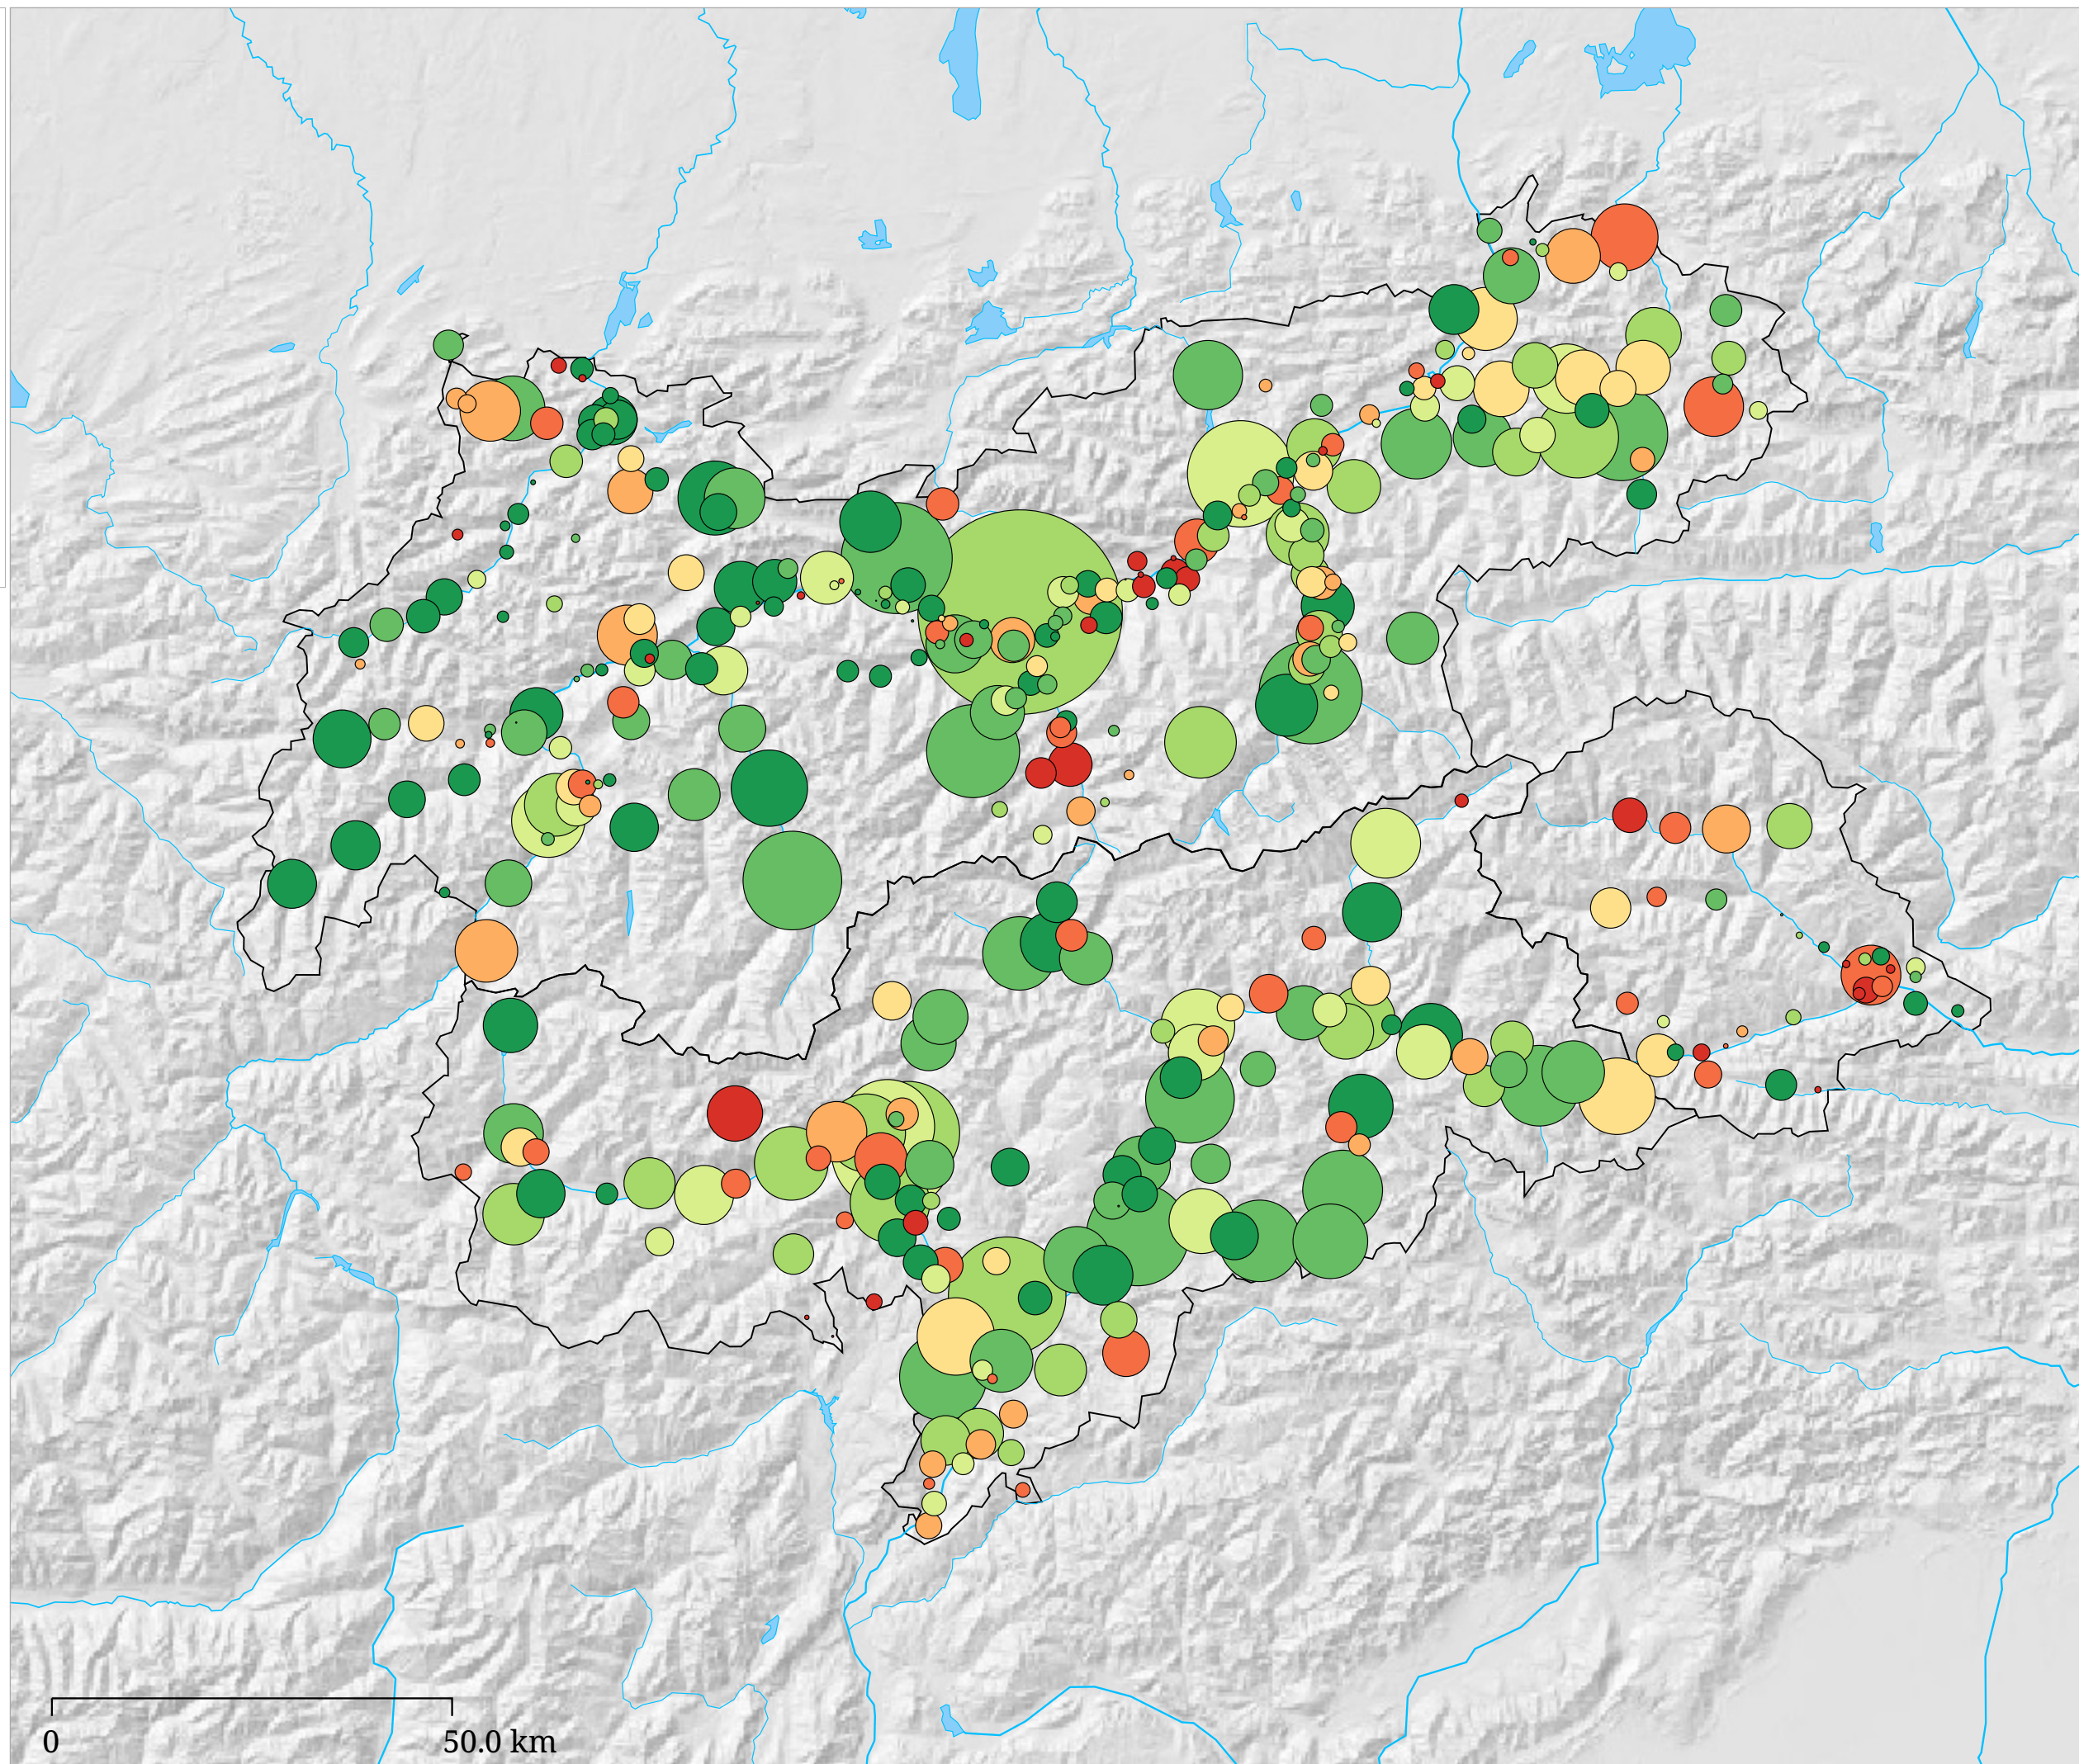

Kartenset »Aktuell - Sommerhalbjahr«

Ankünfte im Sommer mit Veränderung zur Vorsaison (Sommer 2013)

Ankünfte mit Veränderung zum letzten Sommer

Die Karte zeigt auf Gemeindebasis die Zahl der Ankünfte im Sommerhalbjahr (Kreisgröße) sowie die Veränderung der Zahl der Ankünfte zum vorhergehenden Sommer in Prozent (Kreisfarbe). Rottöne kennzeichnen Abnahmen, Grüntöne signalisieren Zunahmen