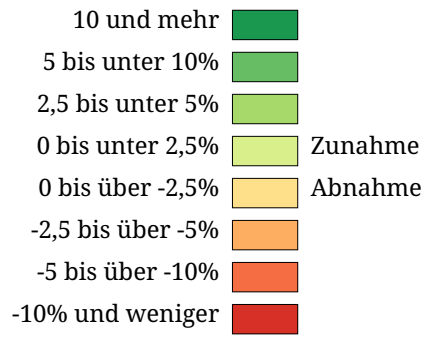

Kartenset »Aktuell - Sommerhalbjahr«
 Ankünfte im Sommer mit Veränderung zur Vorsaison (Sommer 2012)

Ankünfte mit Veränderung zum
 letzten Sommer

Die Karte zeigt auf Gemeindebasis die Zahl der Ankünfte im Sommerhalbjahr (Kreisgröße) sowie die Veränderung der Zahl der Ankünfte zum vorhergehenden Sommer in Prozent (Kreisfarbe). Rottöne kennzeichnen Abnahmen, Grüntöne signalisieren Zunahmen