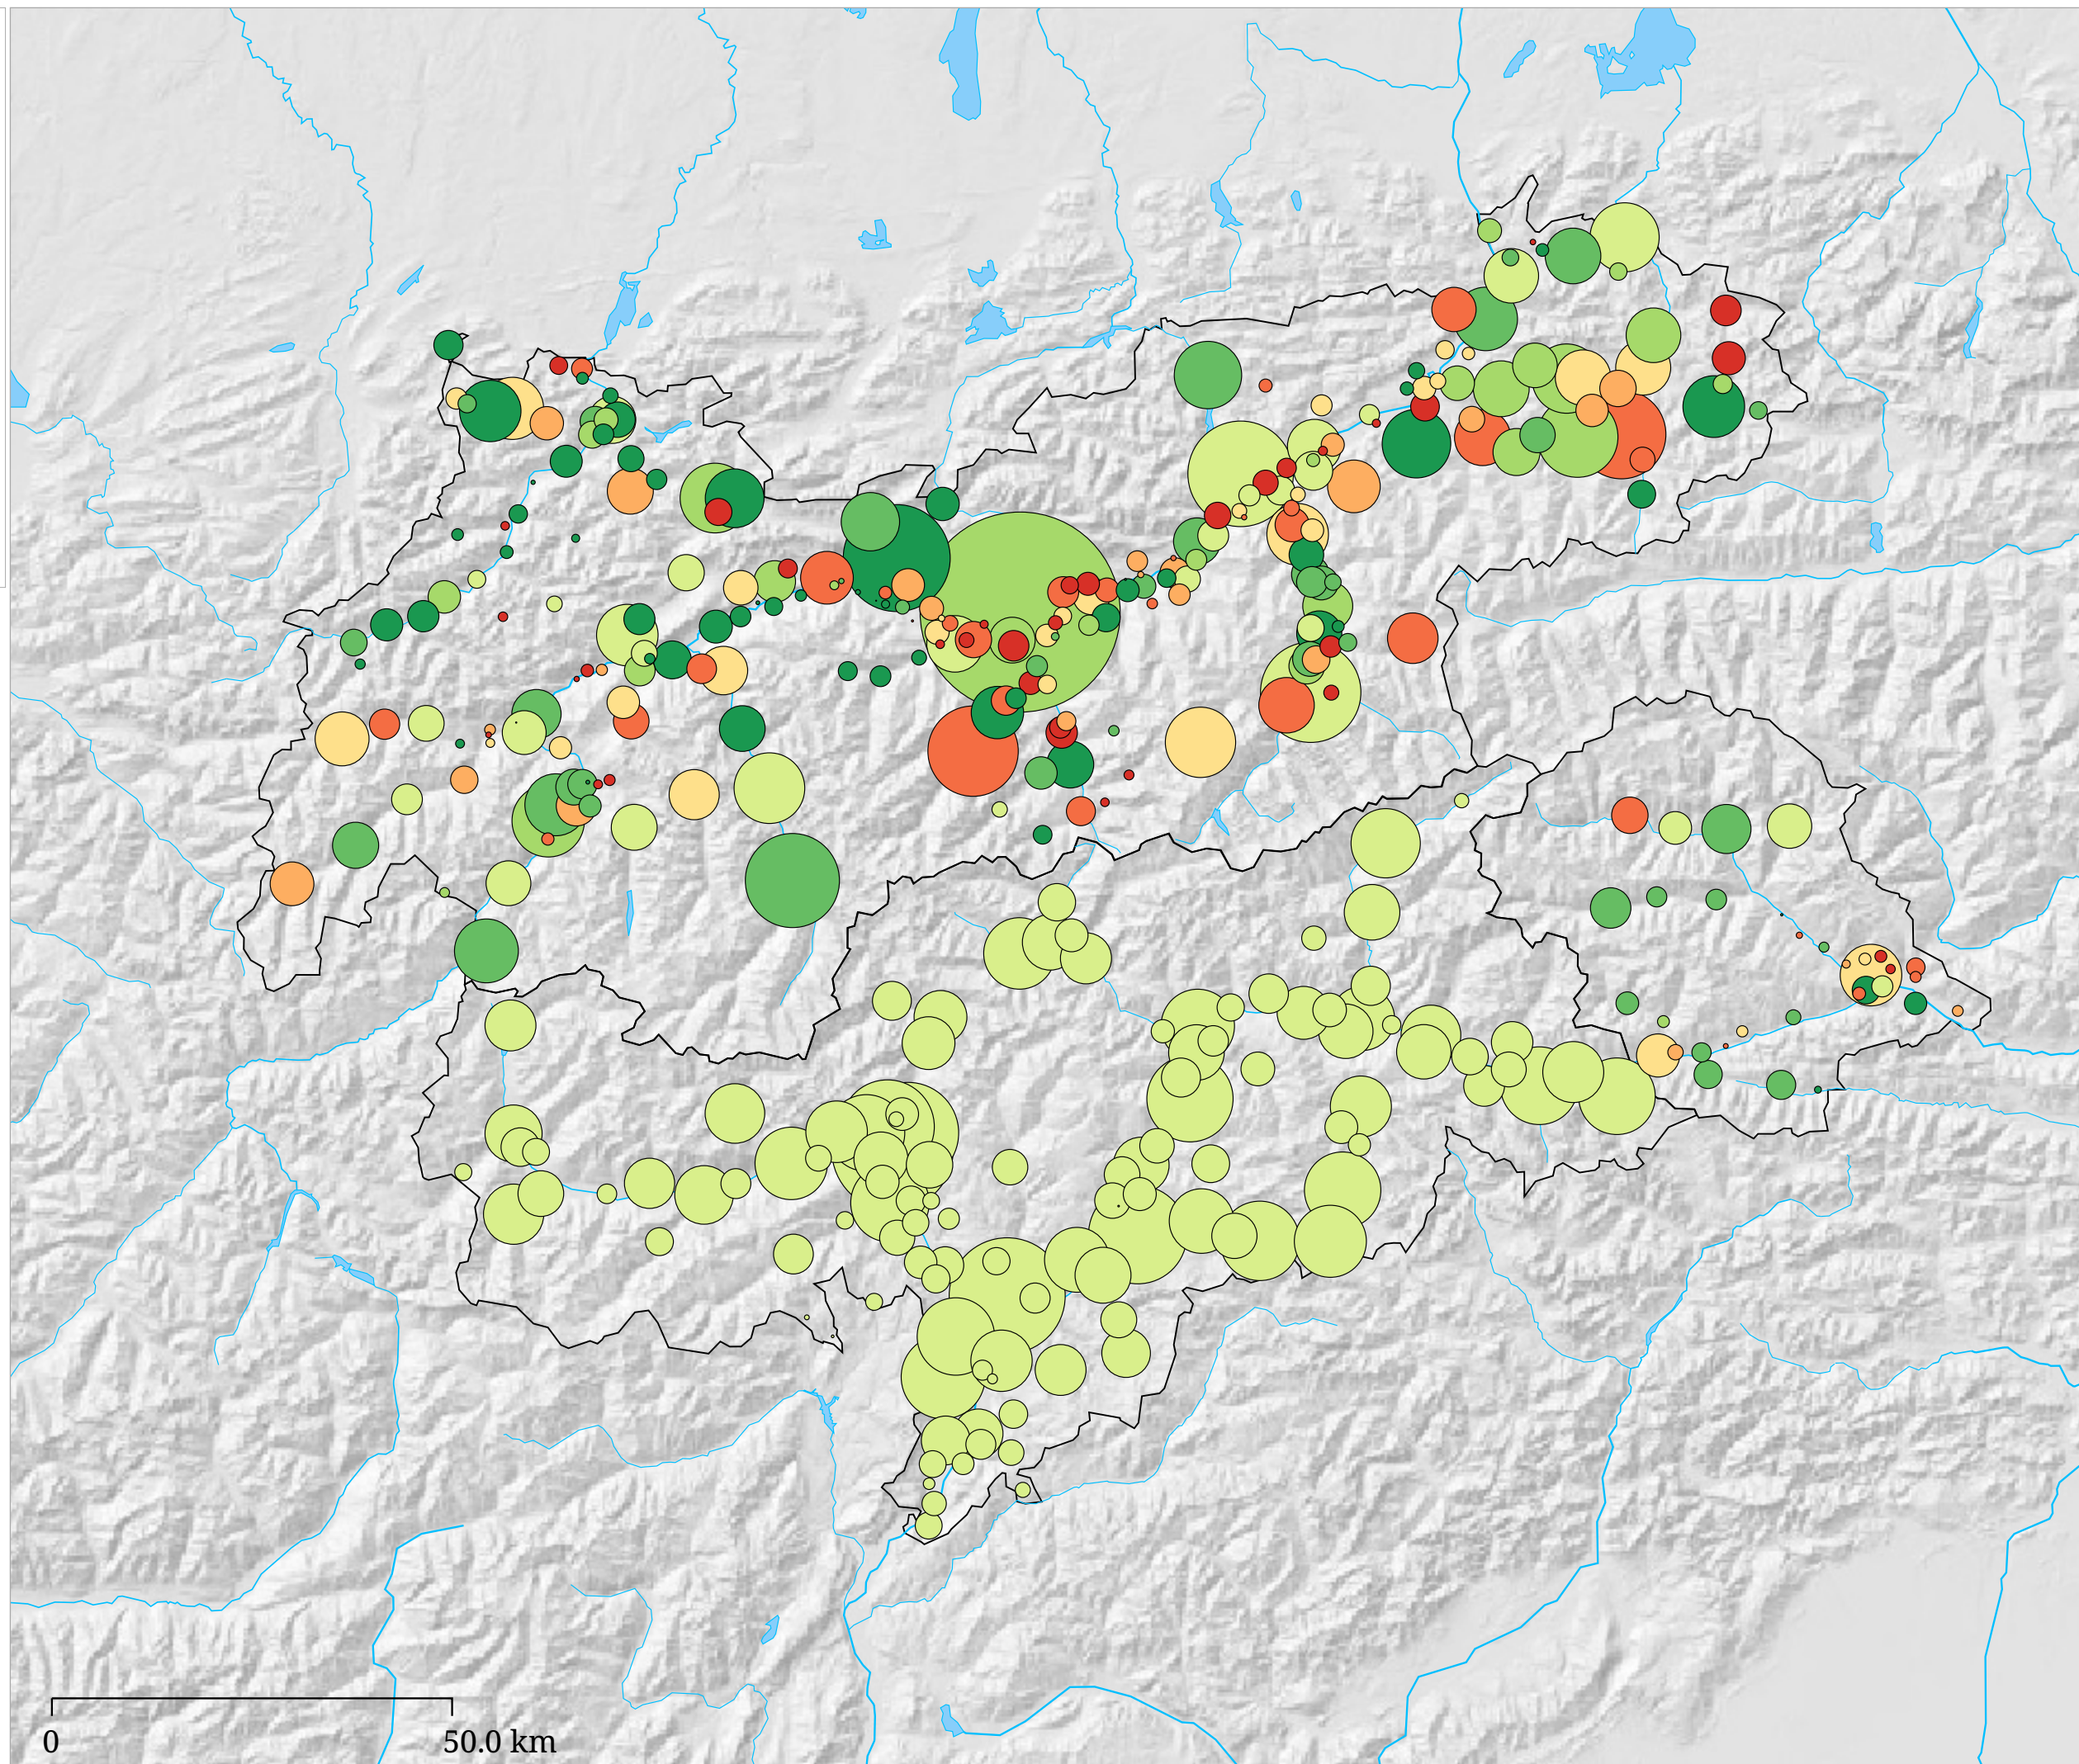

Kartenset »Aktuell - Sommerhalbjahr«
 Ankünfte im Sommer mit Veränderung zur Vorsaison (Sommer 2012)

Ankünfte mit Veränderung zum
 letzten Sommer

Die Karte zeigt auf Gemeindebasis die Zahl der Ankünfte im Sommerhalbjahr (Kreisgröße) sowie die Veränderung der Zahl der Ankünfte zum vorhergehenden Sommer in Prozent (Kreisfarbe). Rottöne kennzeichnen Abnahmen, Grüntöne signalisieren Zunahmen