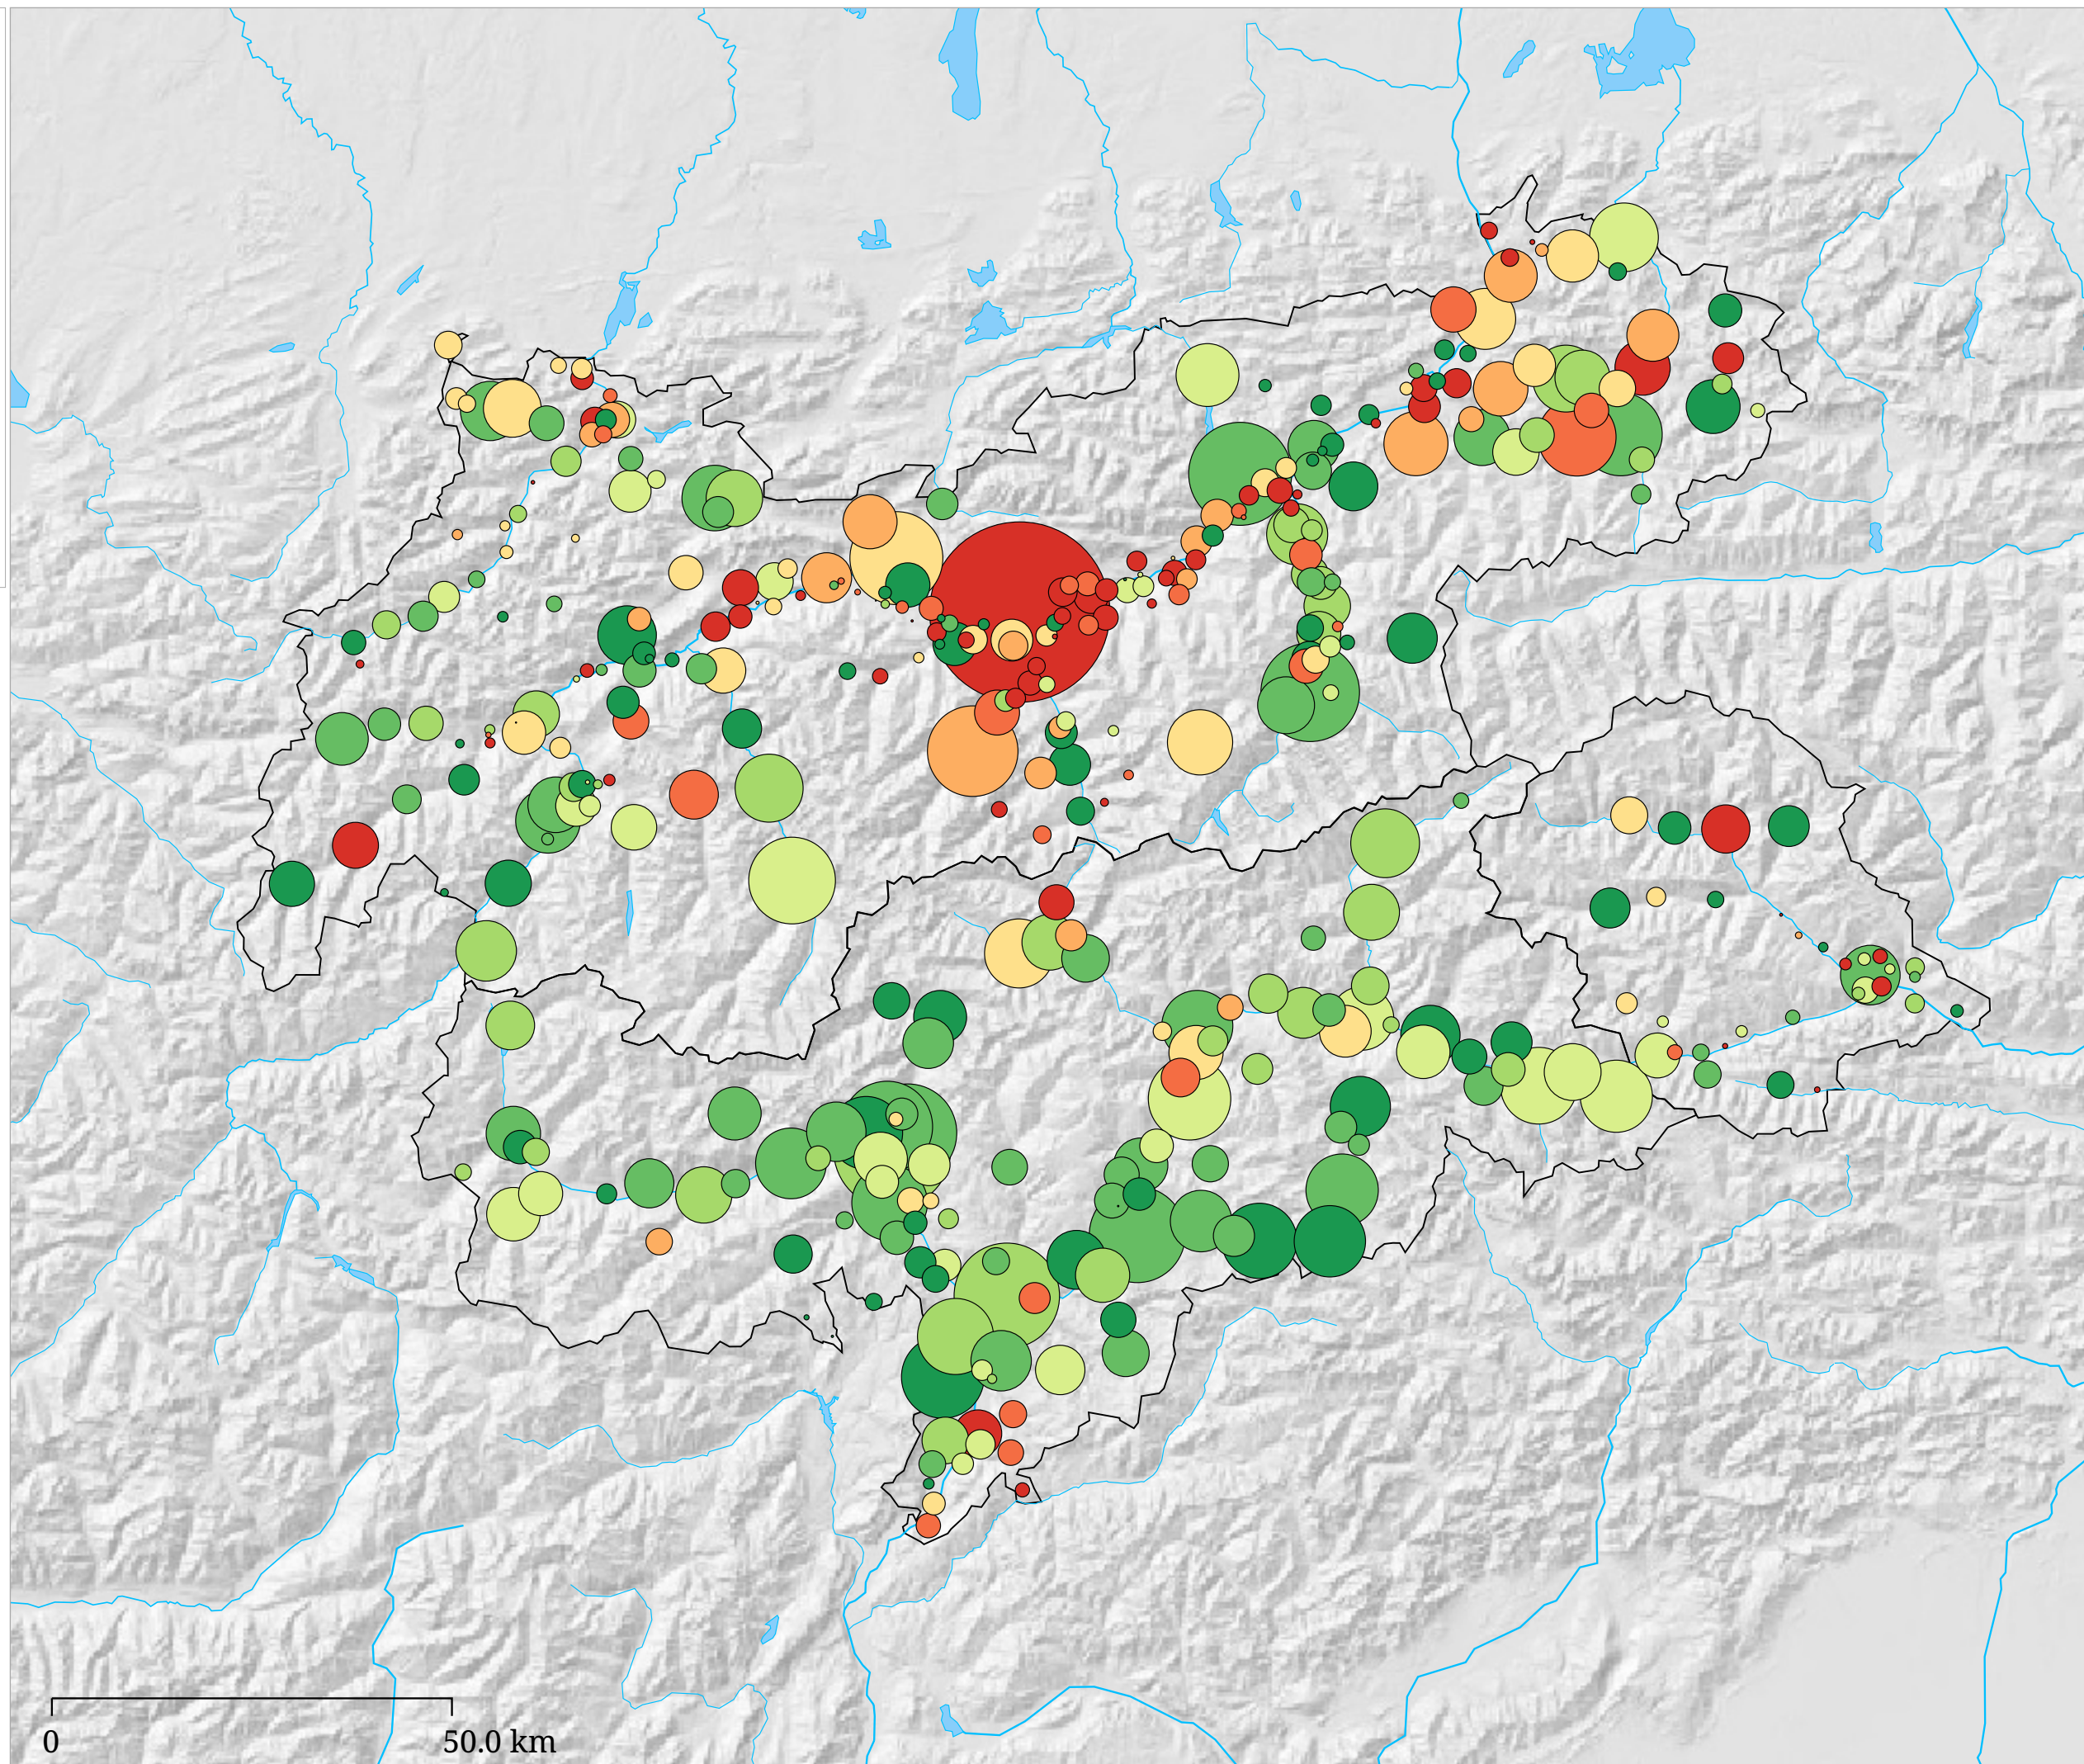

Kartenset »Aktuell - Sommerhalbjahr«

Ankünfte im Sommer mit Veränderung zur Vorsaison (Sommer 2009)

Ankünfte mit Veränderung zum letzten Sommer

Die Karte zeigt auf Gemeindebasis die Zahl der Ankünfte im Sommerhalbjahr (Kreisgröße) sowie die Veränderung der Zahl der Ankünfte zum vorhergehenden Sommer in Prozent (Kreisfarbe). Rottöne kennzeichnen Abnahmen, Grüntöne signalisieren Zunahmen