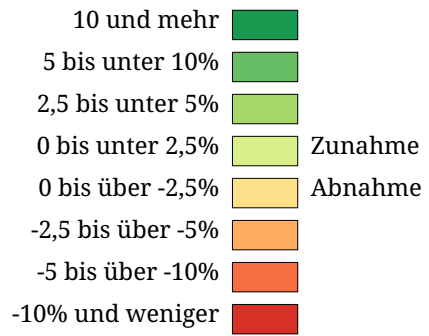

Kartenset »Aktuell - Sommerhalbjahr«

Ankünfte im Sommer mit Veränderung zur Vorsaison (Sommer 2009)

Ankünfte mit Veränderung zum letzten Sommer

Die Karte zeigt auf Gemeindebasis die Zahl der Ankünfte im Sommerhalbjahr (Kreisgröße) sowie die Veränderung der Zahl der Ankünfte zum vorhergehenden Sommer in Prozent (Kreisfarbe). Rottöne kennzeichnen Abnahmen, Grüntöne signalisieren Zunahmen