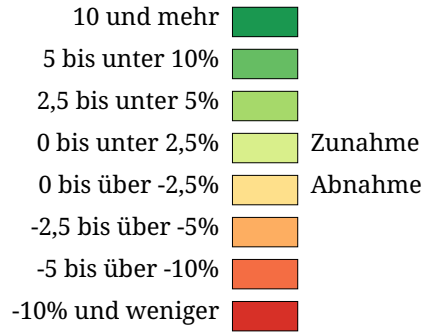

Kartenset »Aktuell - Sommerhalbjahr«

Ankünfte im Sommer mit Veränderung zur Vorsaison (Sommer 2008)

Ankünfte mit Veränderung zum letzten Sommer

Die Karte zeigt auf Gemeindebasis die Zahl der Ankünfte im Sommerhalbjahr (Kreisgröße) sowie die Veränderung der Zahl der Ankünfte zum vorhergehenden Sommer in Prozent (Kreisfarbe). Rottöne kennzeichnen Abnahmen, Grüntöne signalisieren Zunahmen