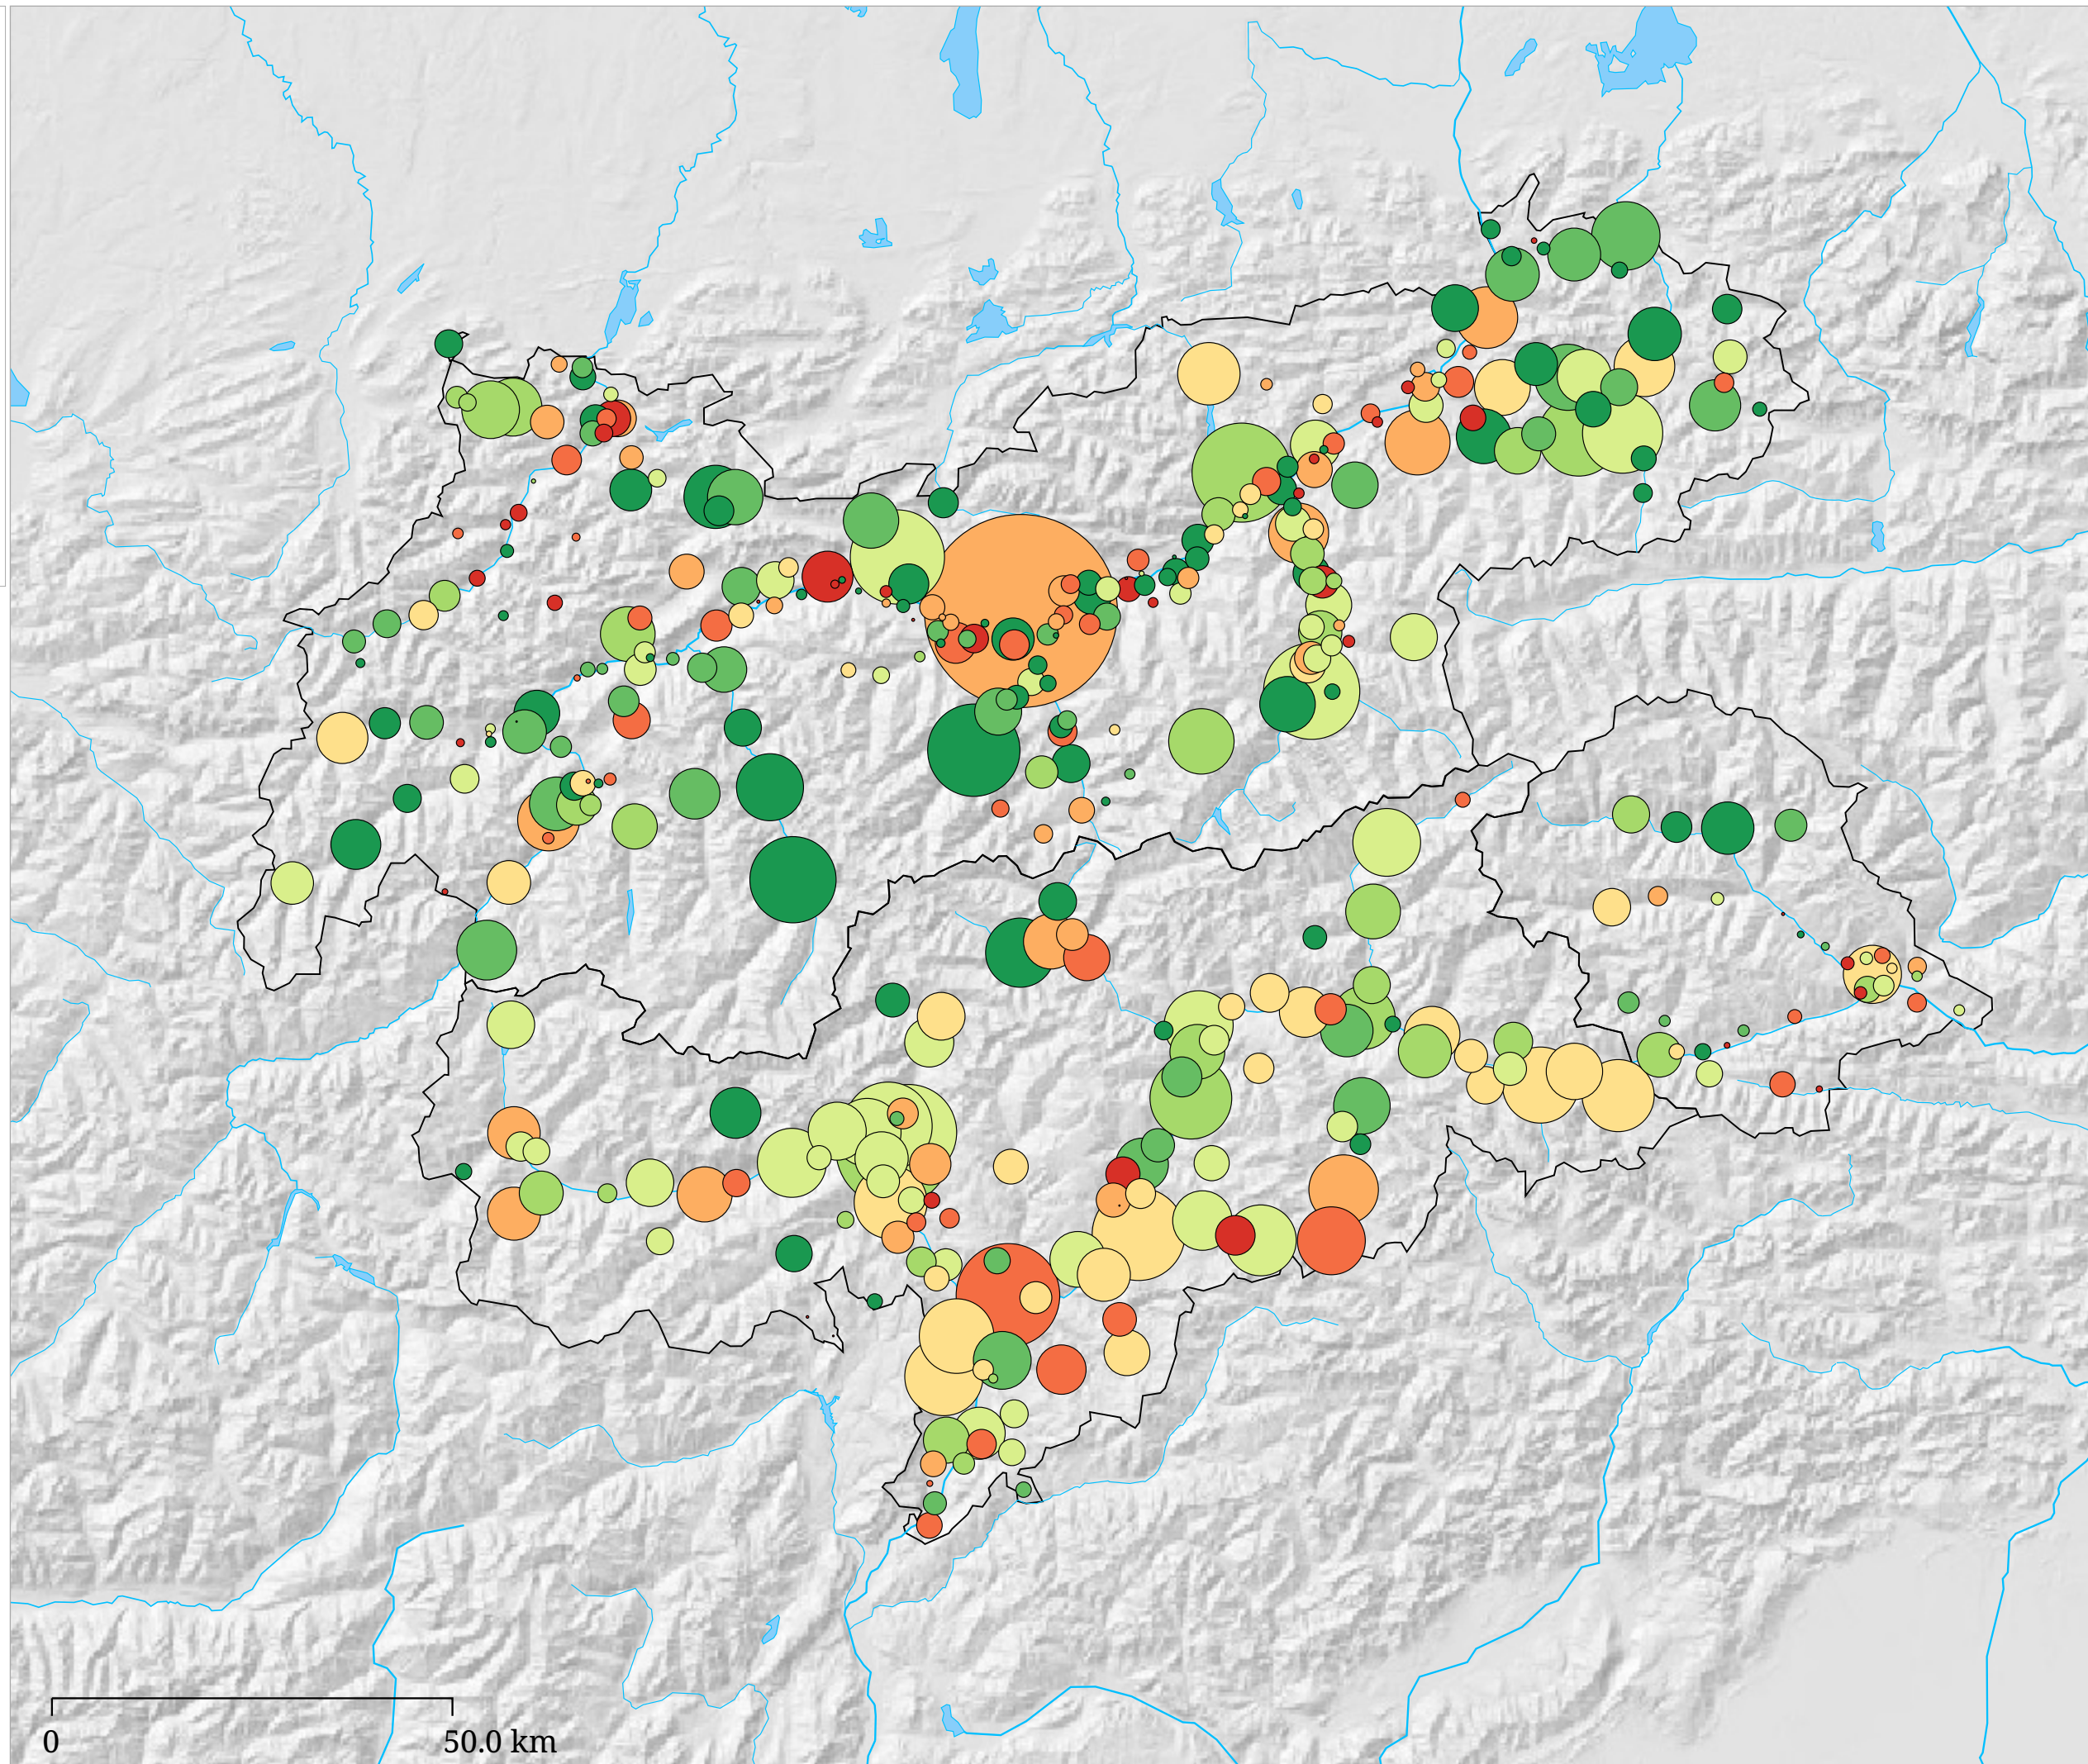

Kartenset »Aktuell - Sommerhalbjahr«

Ankünfte im Sommer mit Veränderung zur Vorsaison (Sommer 2008)

Ankünfte mit Veränderung zum letzten Sommer

Die Karte zeigt auf Gemeindebasis die Zahl der Ankünfte im Sommerhalbjahr (Kreisgröße) sowie die Veränderung der Zahl der Ankünfte zum vorhergehenden Sommer in Prozent (Kreisfarbe). Rottöne kennzeichnen Abnahmen, Grüntöne signalisieren Zunahmen