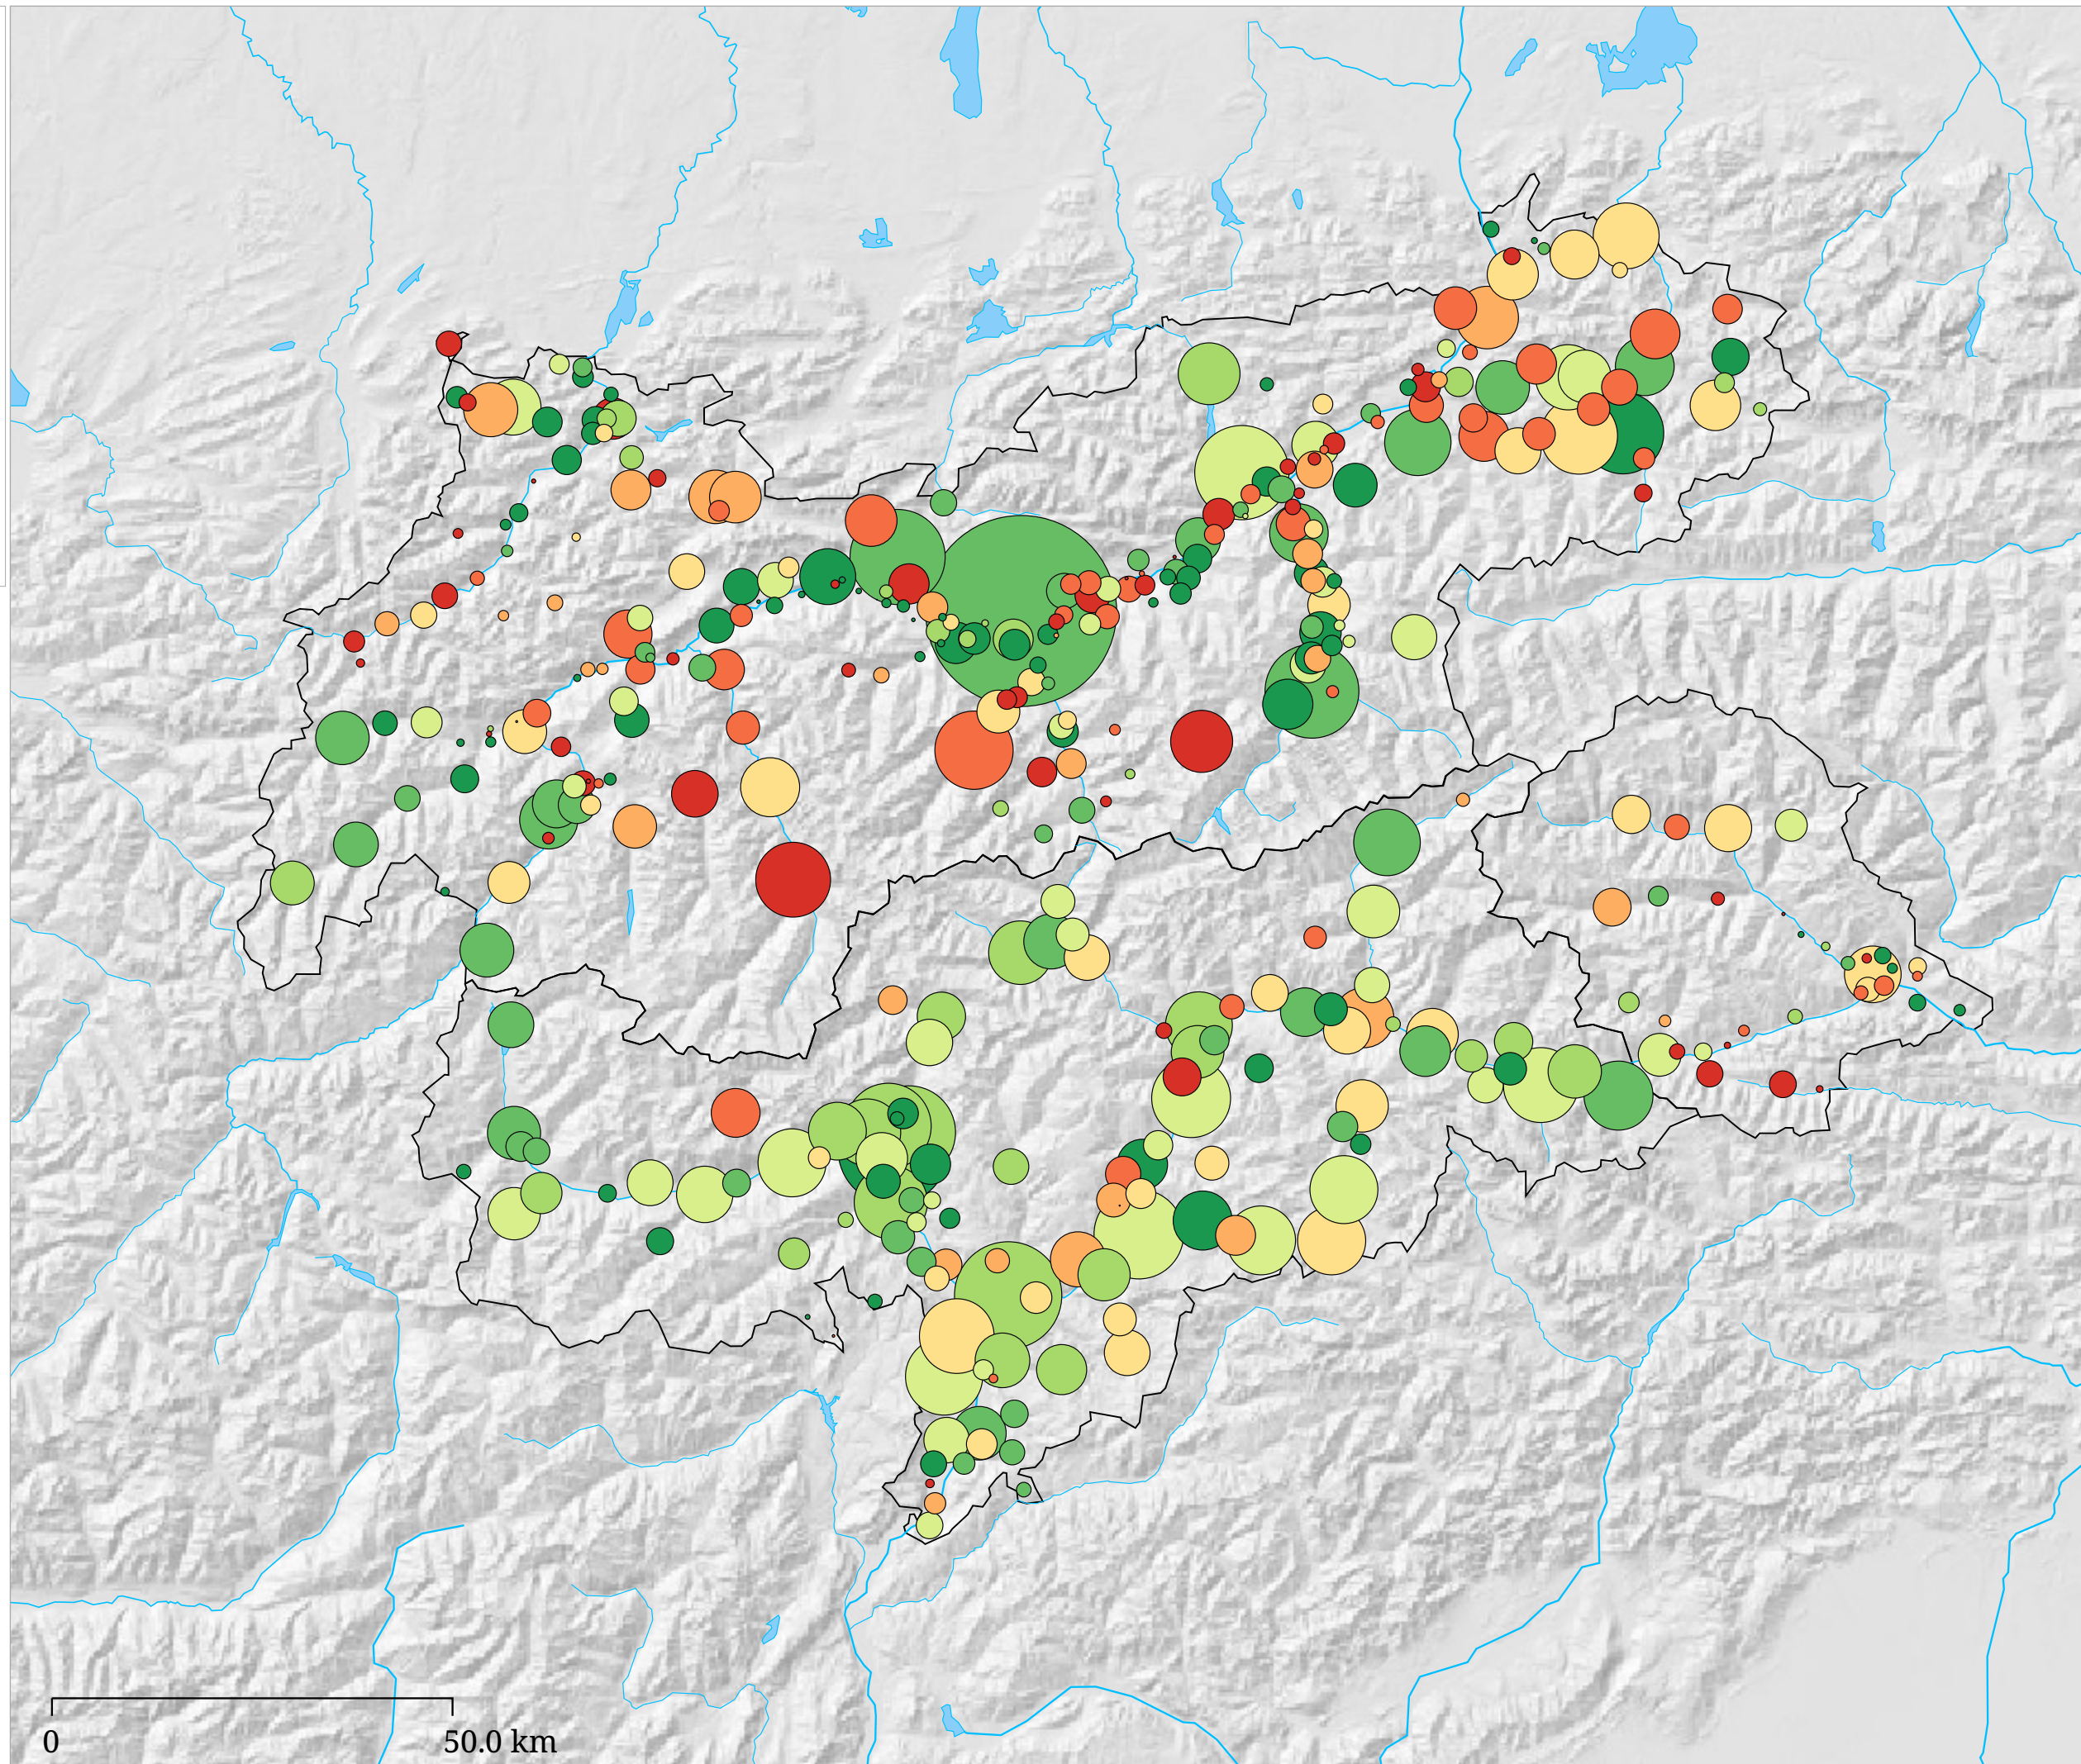

# Kartenset »Aktuell - Sommerhalbjahr«

## Ankünfte im Sommer mit Veränderung zur Vorsaison (Sommer 2006)

Ankünfte mit Veränderung zum letzten Sommer

Die Karte zeigt auf Gemeindebasis die Zahl der Ankünfte im Sommerhalbjahr (Kreisgröße) sowie die Veränderung der Zahl der Ankünfte zum vorhergehenden Sommer in Prozent (Kreisfarbe). Rottöne kennzeichnen Abnahmen, Grüntöne signalisieren Zunahmen