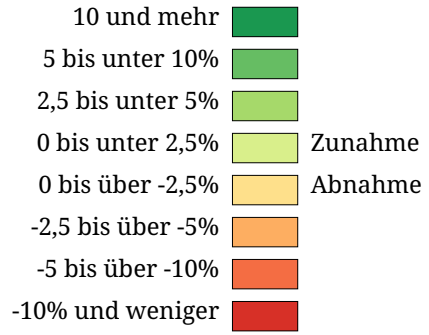

# Kartenset »Aktuell - Sommerhalbjahr«

## Ankünfte im Sommer mit Veränderung zur Vorsaison (Sommer 2006)

Ankünfte mit Veränderung zum letzten Sommer

Die Karte zeigt auf Gemeindebasis die Zahl der Ankünfte im Sommerhalbjahr (Kreisgröße) sowie die Veränderung der Zahl der Ankünfte zum vorhergehenden Sommer in Prozent (Kreisfarbe). Rottöne kennzeichnen Abnahmen, Grüntöne signalisieren Zunahmen