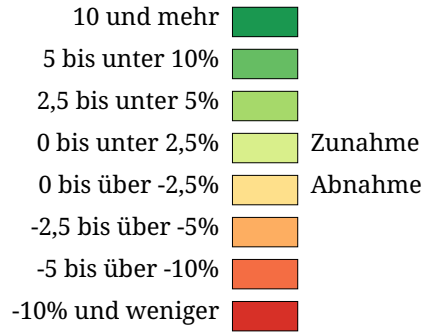

Kartenset »Aktuell - Sommerhalbjahr«

Ankünfte im Sommer mit Veränderung zur Vorsaison (Sommer 2005)

Ankünfte mit Veränderung zum letzten Sommer

Die Karte zeigt auf Gemeindebasis die Zahl der Ankünfte im Sommerhalbjahr (Kreisgröße) sowie die Veränderung der Zahl der Ankünfte zum vorhergehenden Sommer in Prozent (Kreisfarbe). Rottöne kennzeichnen Abnahmen, Grüntöne signalisieren Zunahmen