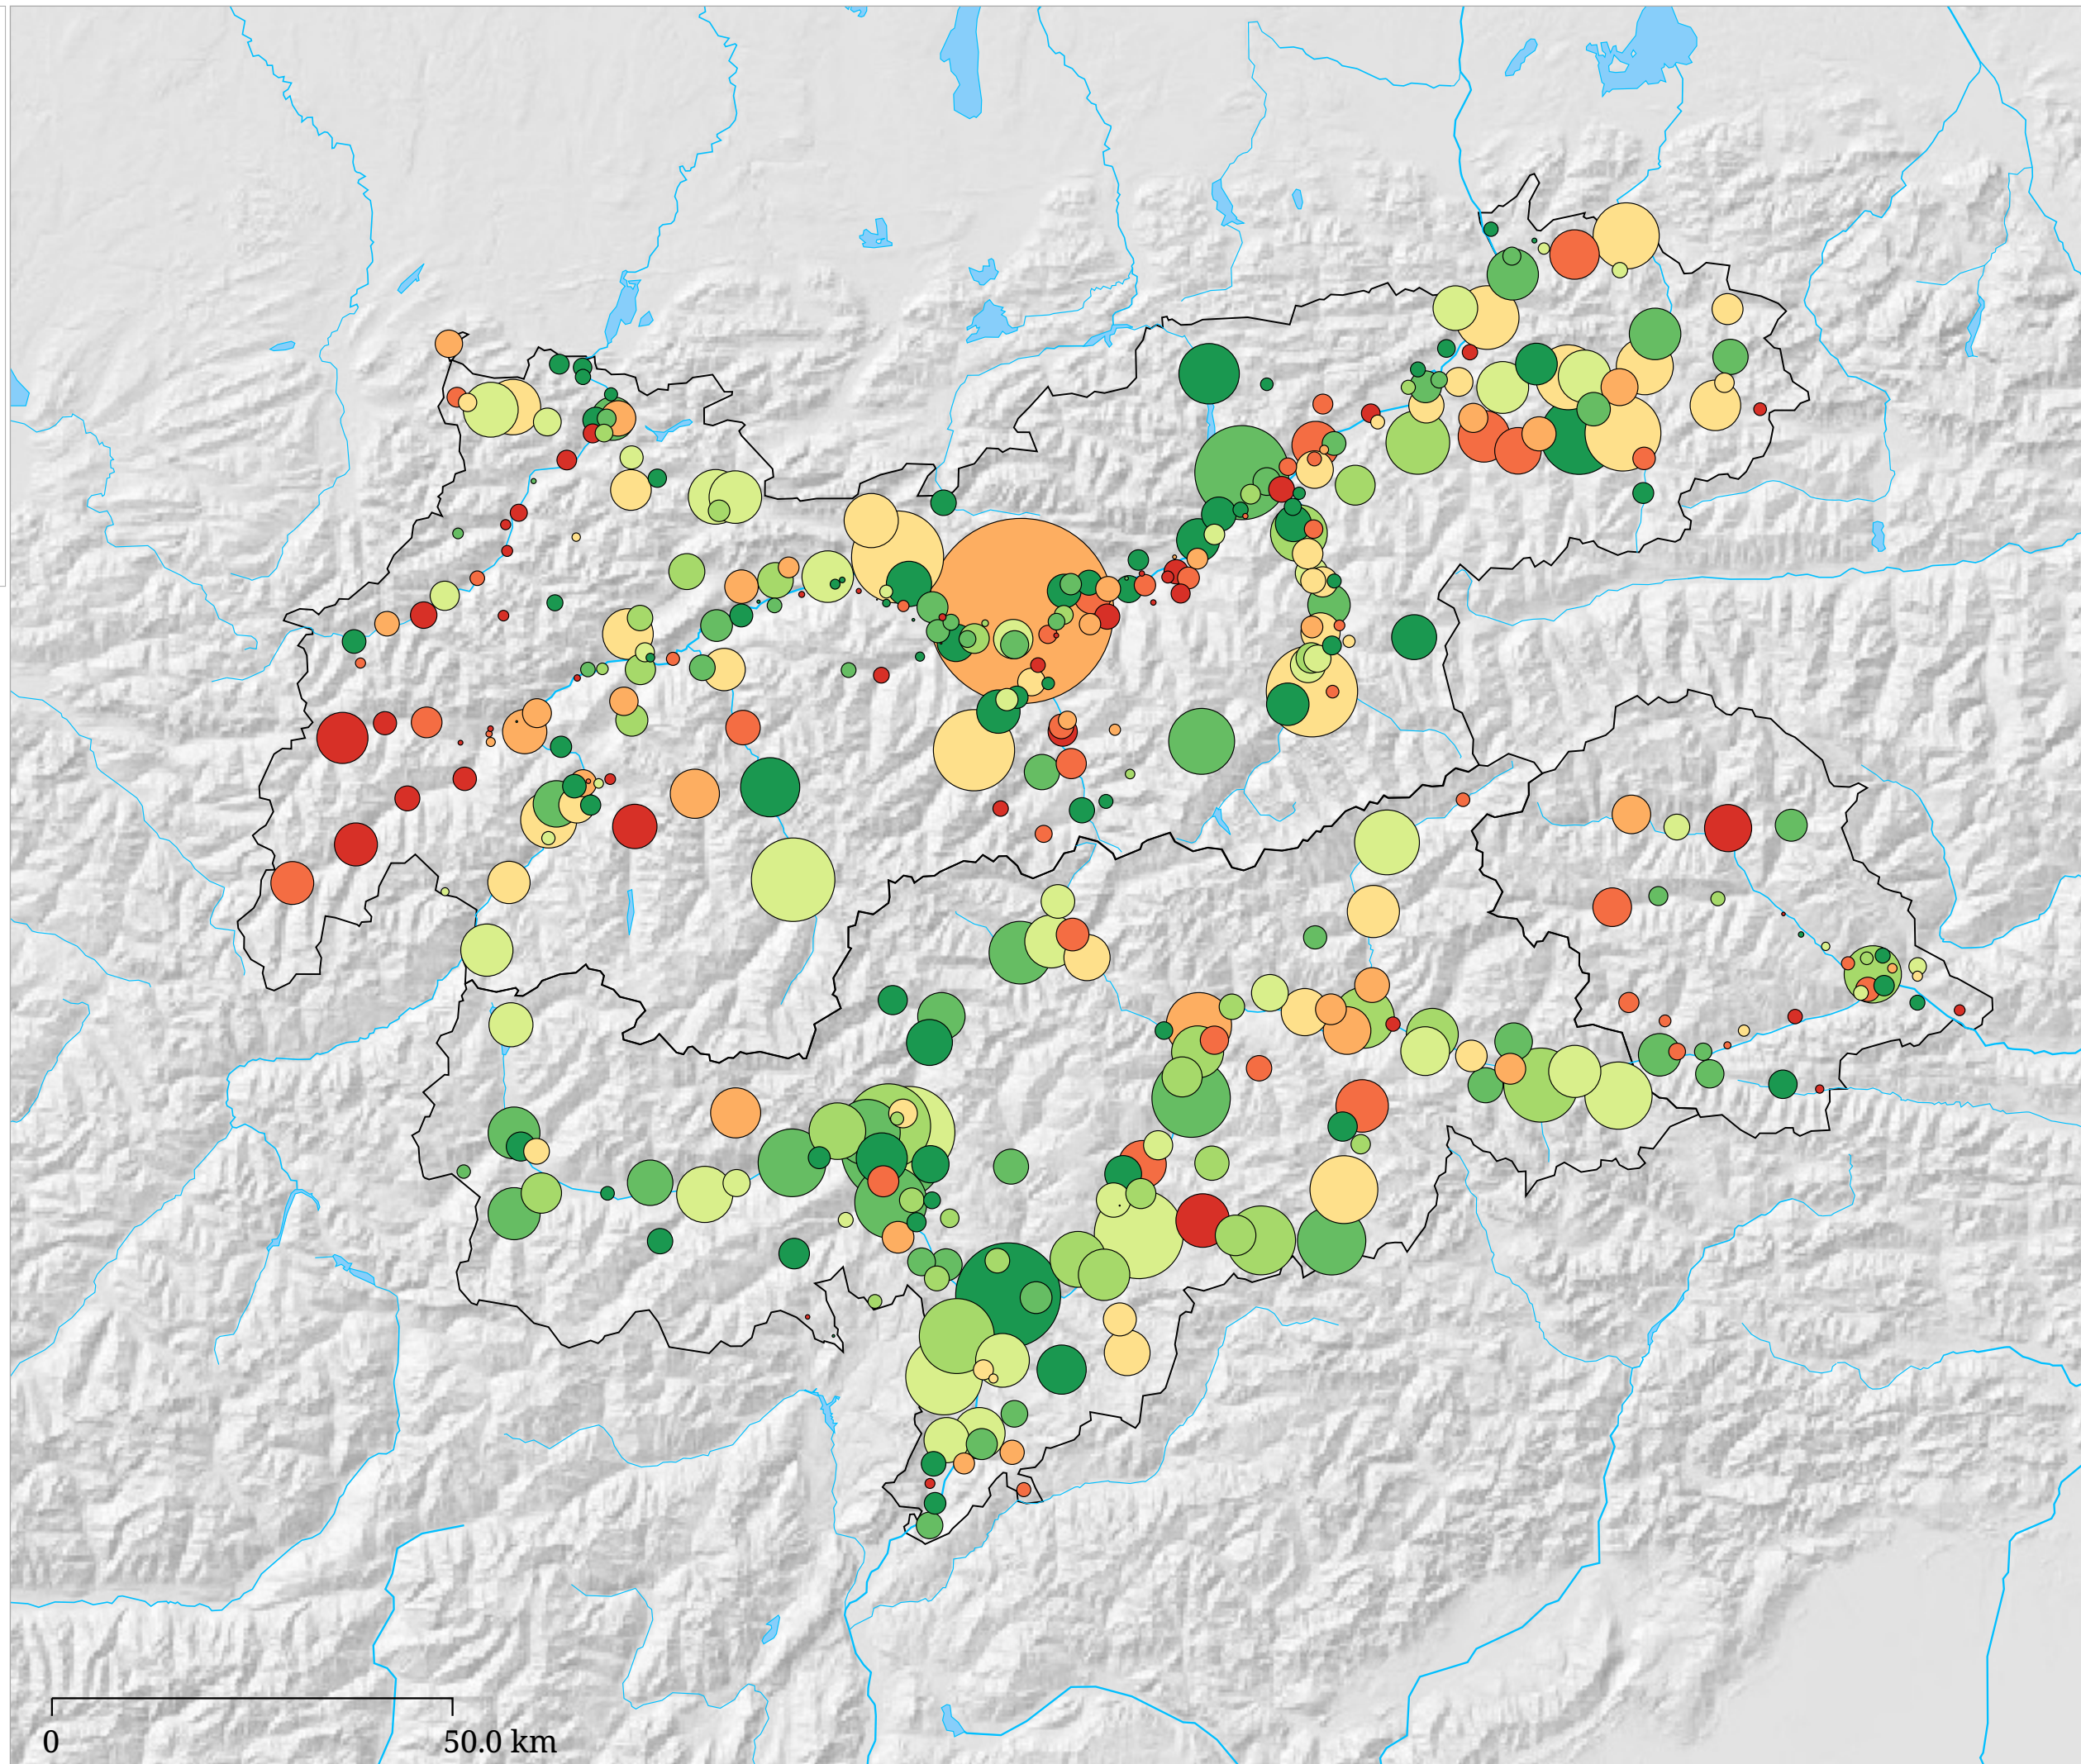

Kartenset »Aktuell - Sommerhalbjahr«

Ankünfte im Sommer mit Veränderung zur Vorsaison (Sommer 2005)

Ankünfte mit Veränderung zum letzten Sommer

Die Karte zeigt auf Gemeindebasis die Zahl der Ankünfte im Sommerhalbjahr (Kreisgröße) sowie die Veränderung der Zahl der Ankünfte zum vorhergehenden Sommer in Prozent (Kreisfarbe). Rottöne kennzeichnen Abnahmen, Grüntöne signalisieren Zunahmen