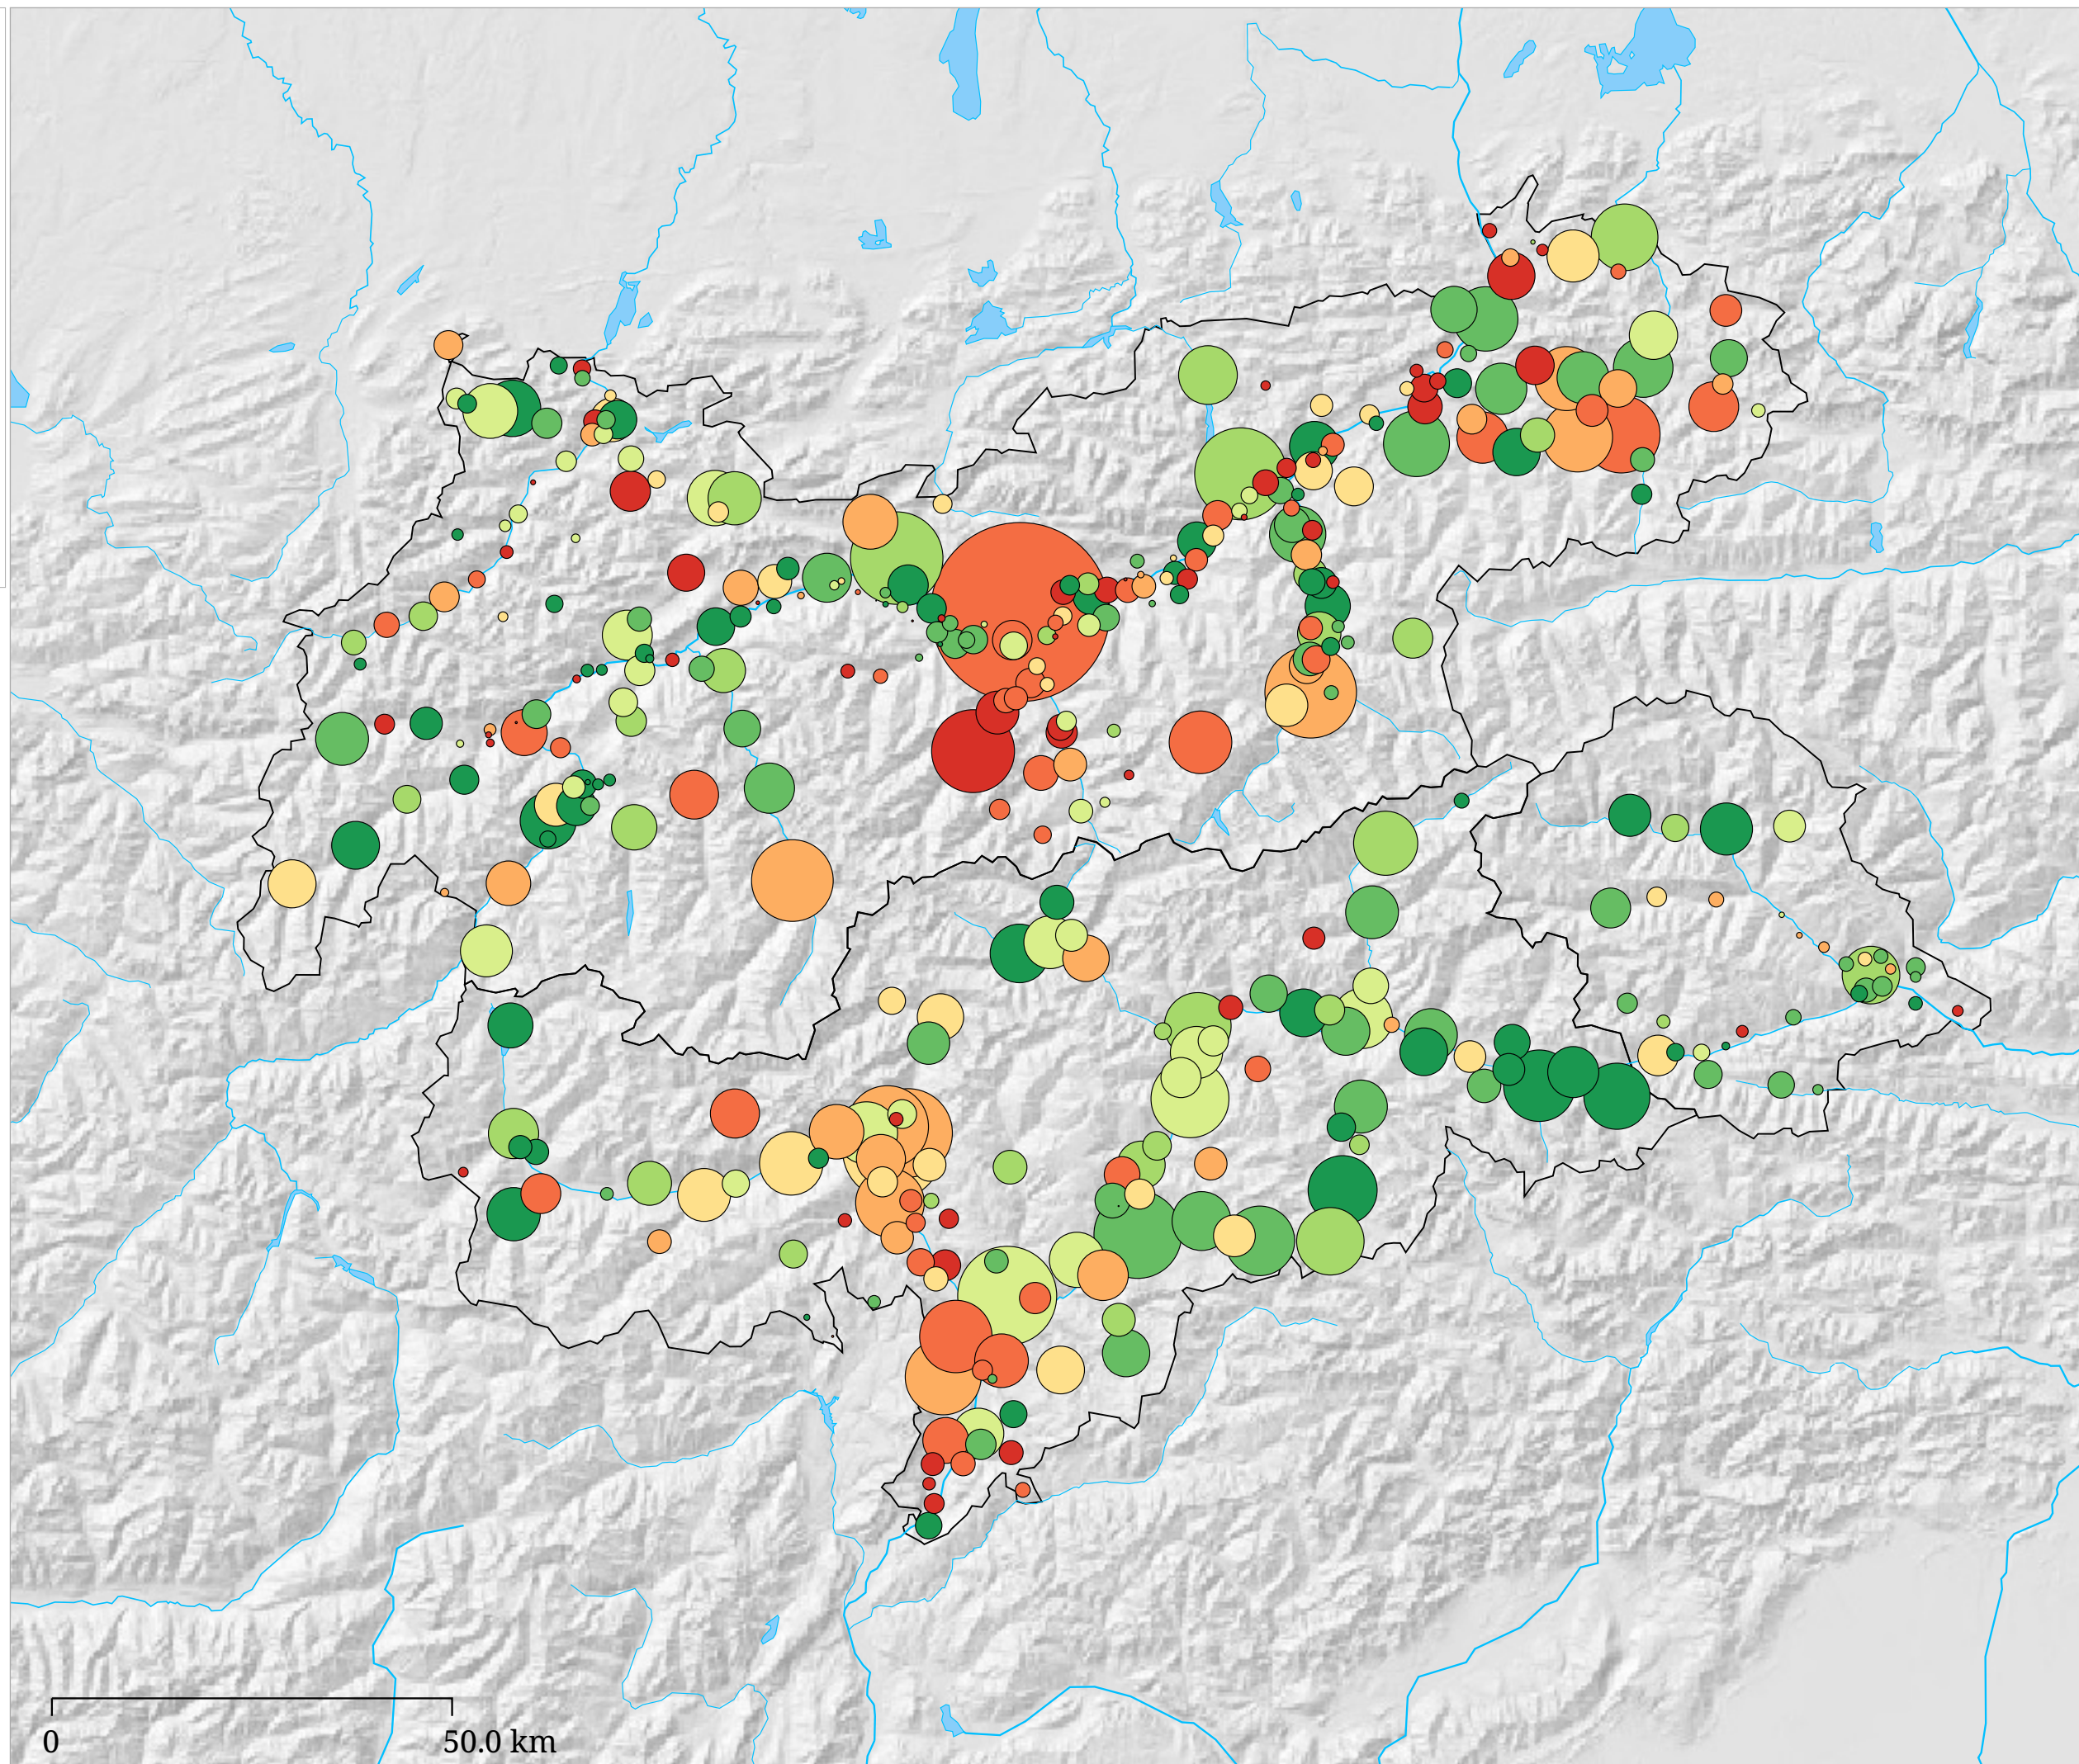

Kartenset »Aktuell - Sommerhalbjahr«  
 Ankünfte im Sommer mit Veränderung zur Vorsaison (Sommer 2003)

Ankünfte mit Veränderung zum  
 letzten Sommer

Die Karte zeigt auf Gemeindebasis die Zahl der Ankünfte im Sommerhalbjahr (Kreisgröße) sowie die Veränderung der Zahl der Ankünfte zum vorhergehenden Sommer in Prozent (Kreisfarbe). Rottöne kennzeichnen Abnahmen, Grüntöne signalisieren Zunahmen