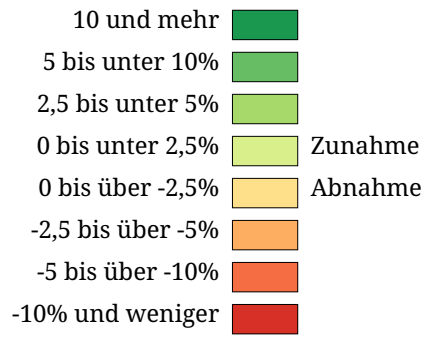

Kartenset »Aktuell - Sommerhalbjahr«  
 Ankünfte im Sommer mit Veränderung zur Vorsaison (Sommer 2003)

Ankünfte mit Veränderung zum  
 letzten Sommer

Die Karte zeigt auf Gemeindebasis die Zahl der Ankünfte im Sommerhalbjahr (Kreisgröße) sowie die Veränderung der Zahl der Ankünfte zum vorhergehenden Sommer in Prozent (Kreisfarbe). Rottöne kennzeichnen Abnahmen, Grüntöne signalisieren Zunahmen