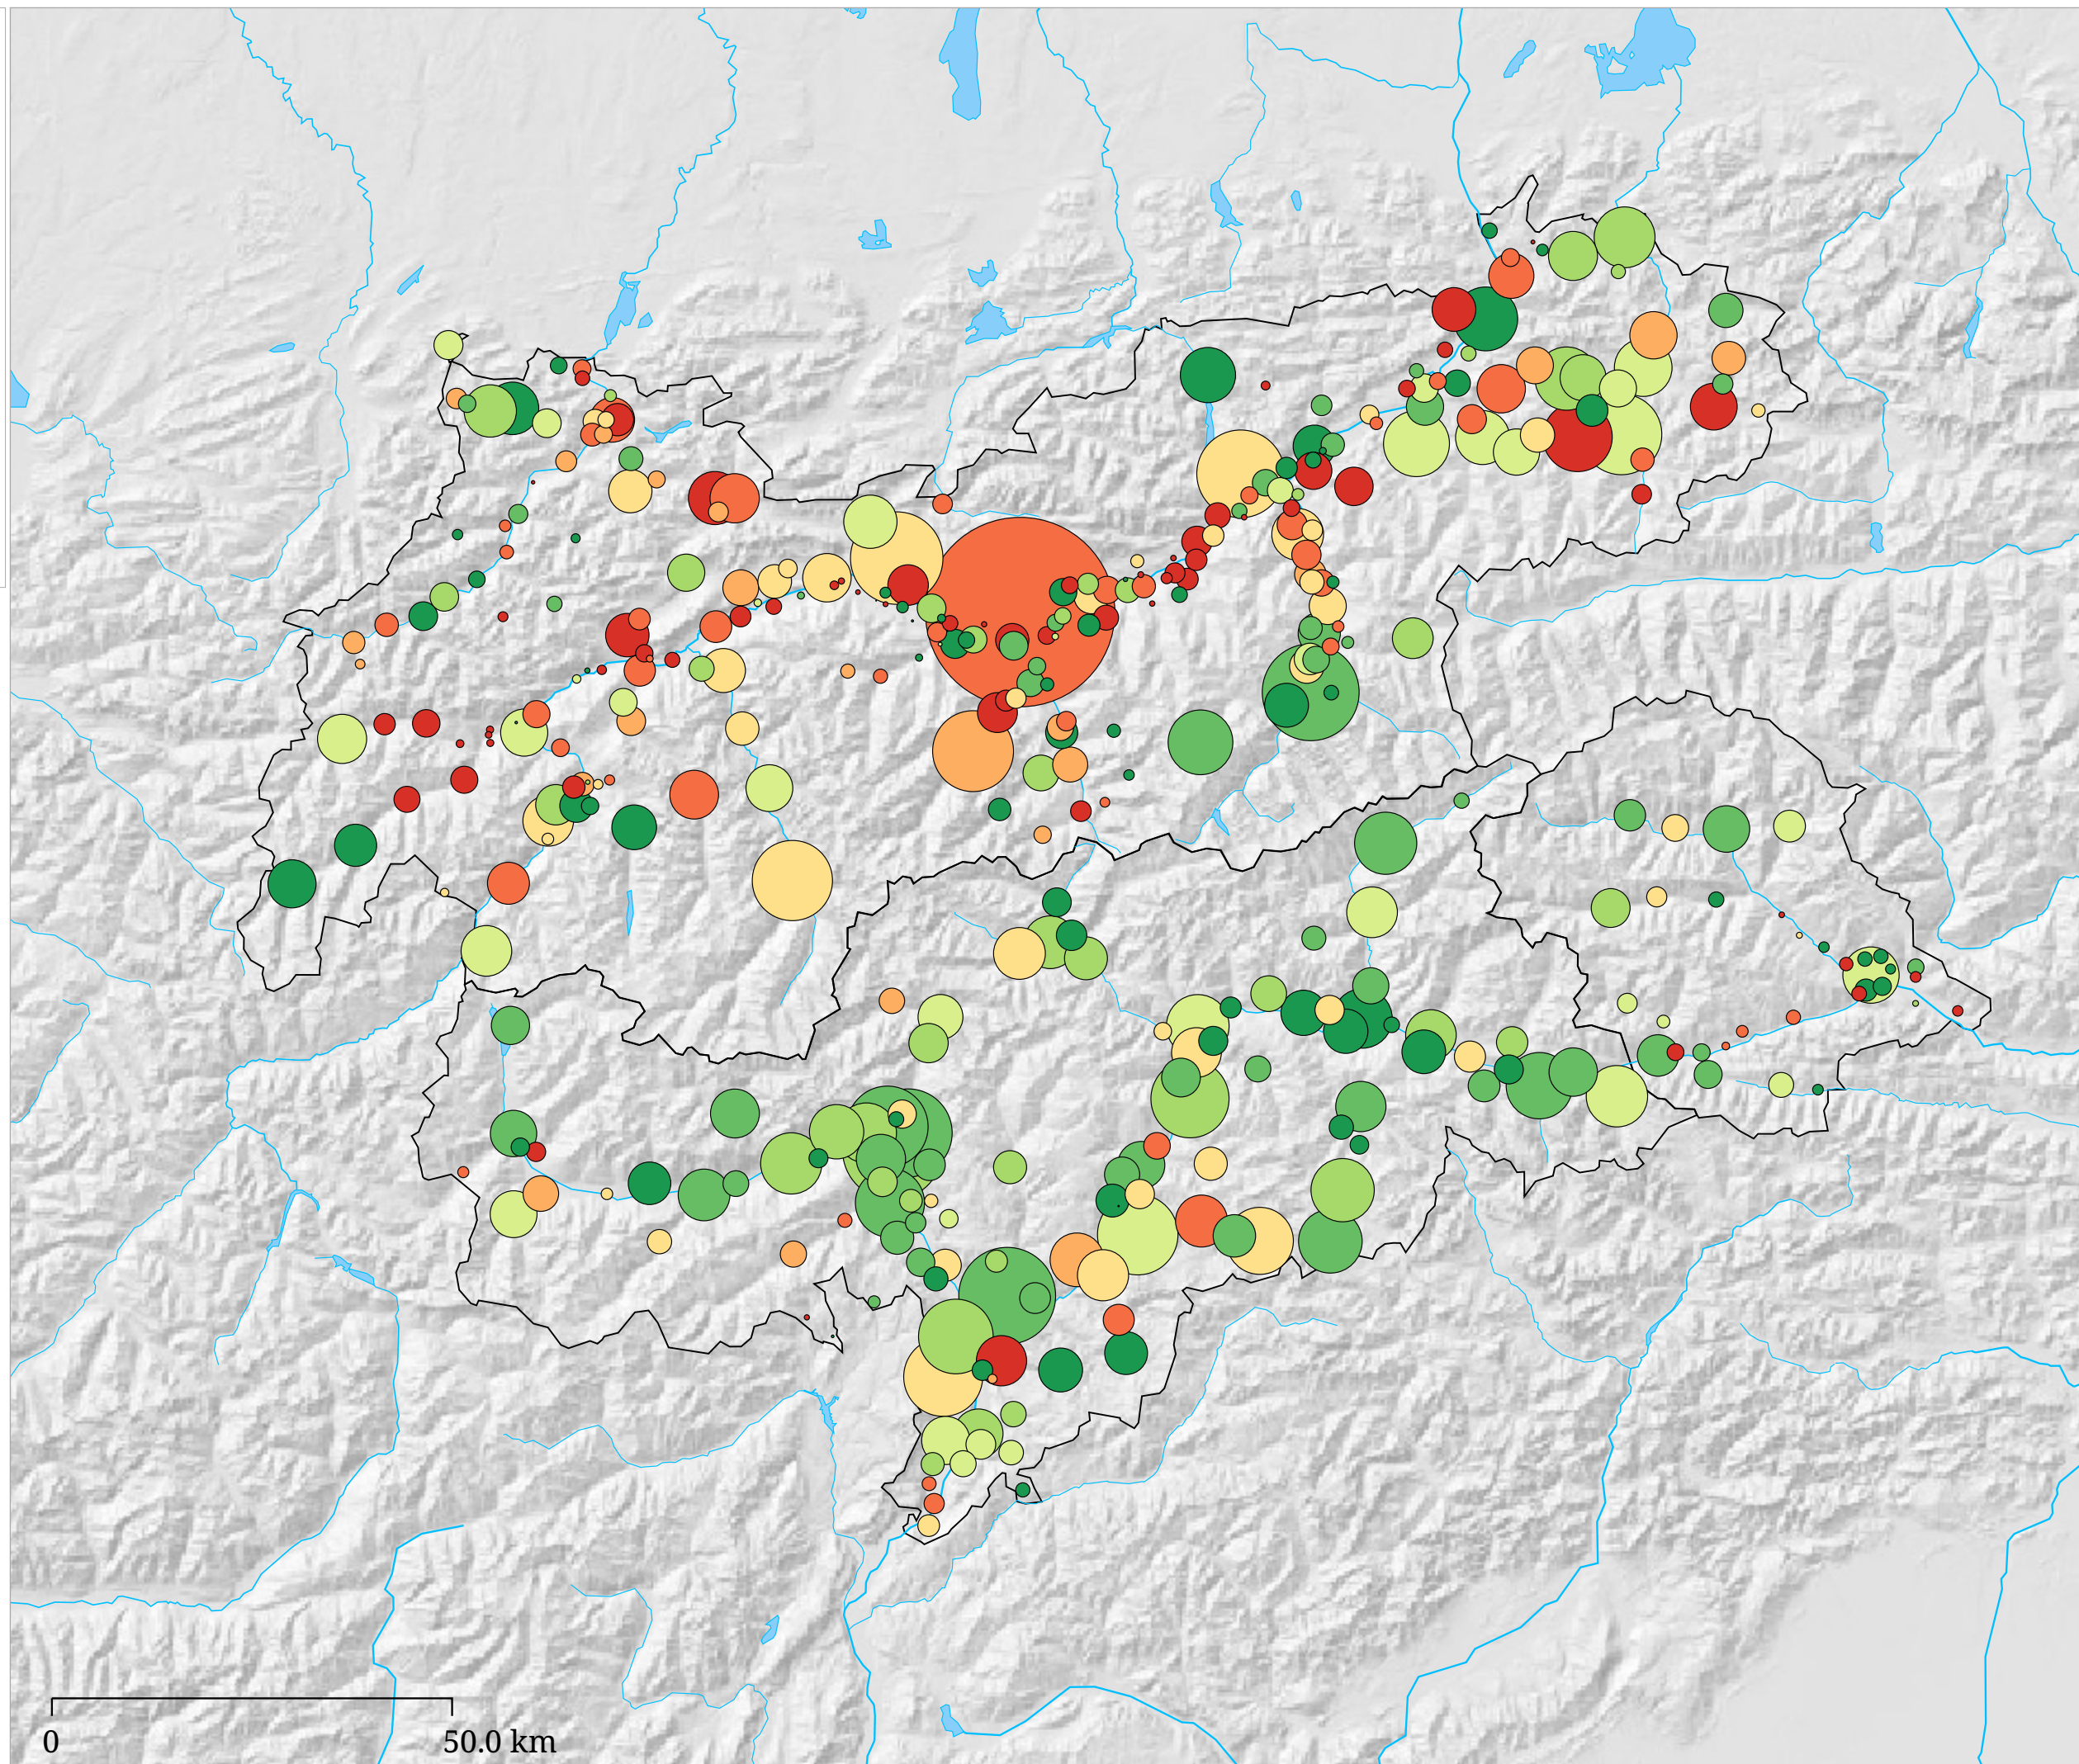

Kartenset »Aktuell - Sommerhalbjahr«  
 Ankünfte im Sommer mit Veränderung zur Vorsaison (Sommer 2001)

Ankünfte mit Veränderung zum  
 letzten Sommer

Die Karte zeigt auf Gemeindebasis die Zahl der Ankünfte im Sommerhalbjahr (Kreisgröße) sowie die Veränderung der Zahl der Ankünfte zum vorhergehenden Sommer in Prozent (Kreisfarbe). Rottöne kennzeichnen Abnahmen, Grüntöne signalisieren Zunahmen