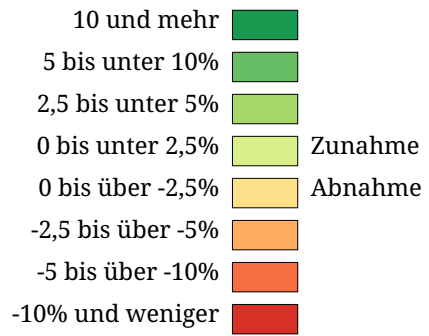

Kartenset »Aktuell - Sommerhalbjahr«  
 Ankünfte im Sommer mit Veränderung zur Vorsaison (Sommer 2001)

Ankünfte mit Veränderung zum  
 letzten Sommer

Die Karte zeigt auf Gemeindebasis die Zahl der Ankünfte im Sommerhalbjahr (Kreisgröße) sowie die Veränderung der Zahl der Ankünfte zum vorhergehenden Sommer in Prozent (Kreisfarbe). Rottöne kennzeichnen Abnahmen, Grüntöne signalisieren Zunahmen