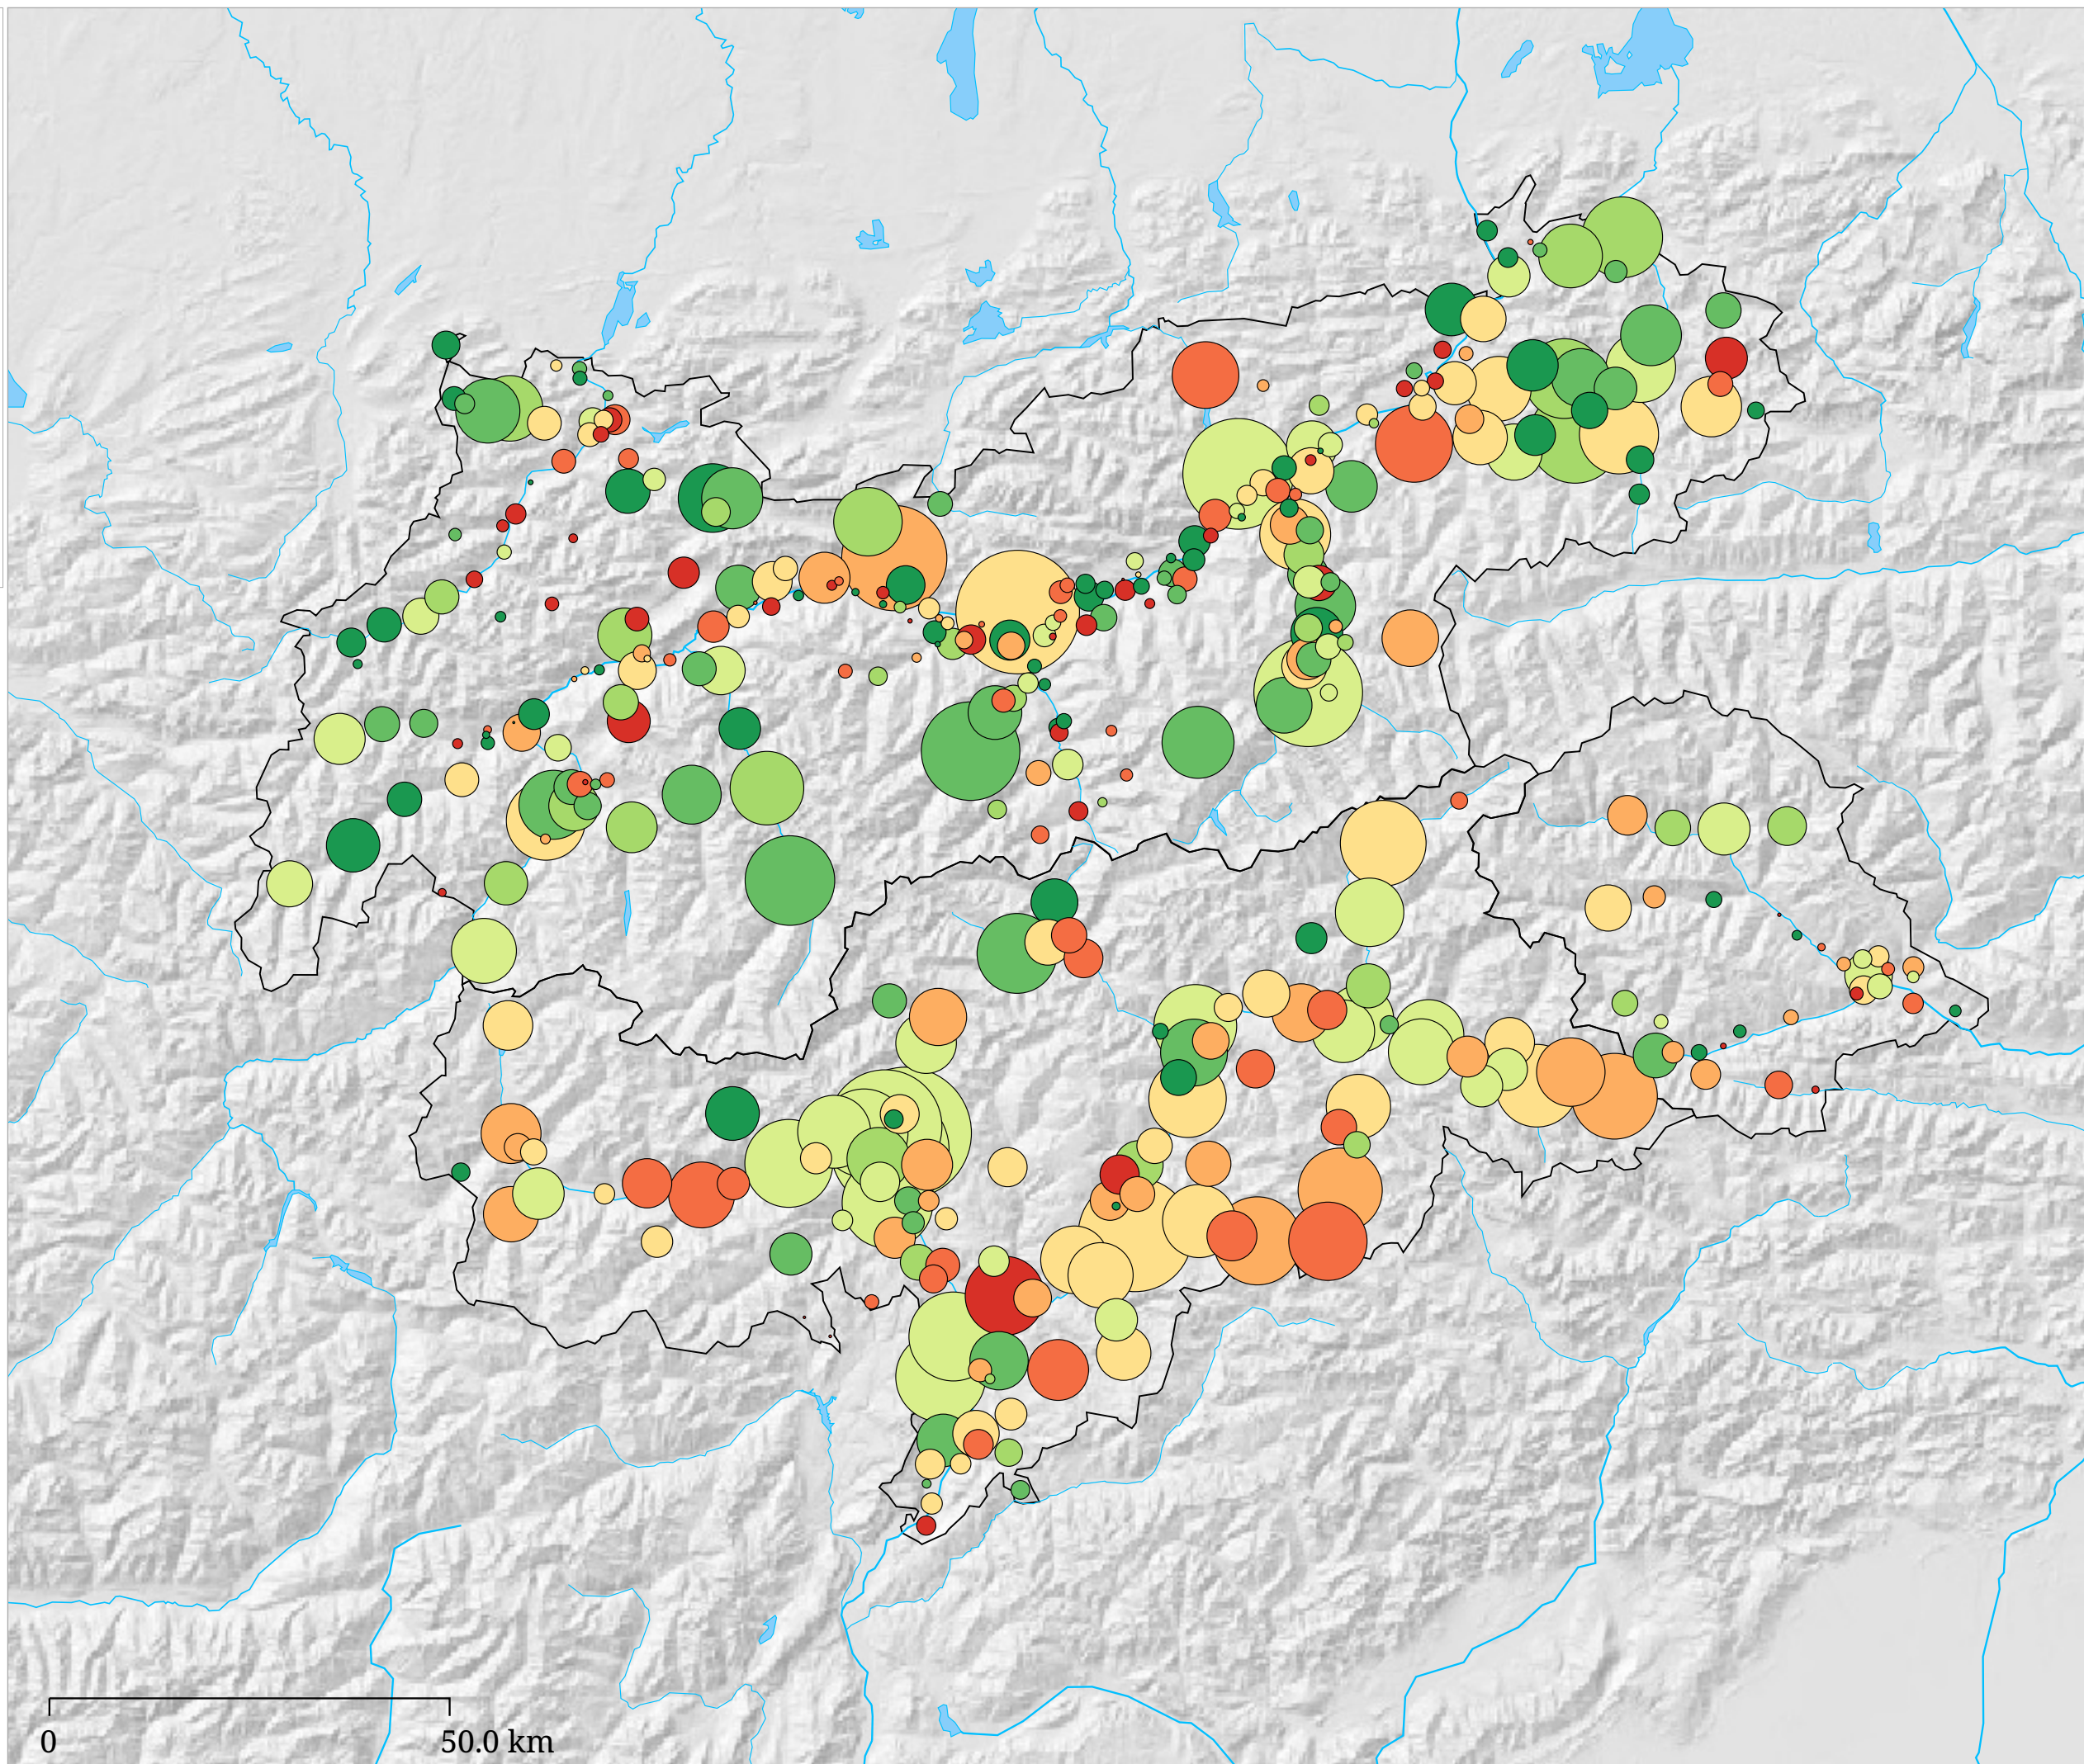

Kartenset »Aktuell - Sommerhalbjahr«
 Übernachtungen im Sommer mit Veränderung zur Vorsaison (Sommer 2008)

Die Karte zeigt auf Gemeindebasis die Zahl der Übernachtungen im Sommerhalbjahr (Kreisgröße) sowie die Veränderung der Zahl der Übernachtung zum vorhergehenden Sommer in Prozent (Kreisfarbe). Rottöne kennzeichnen Abnahmen, Grüntöne signalisieren Zunahmen