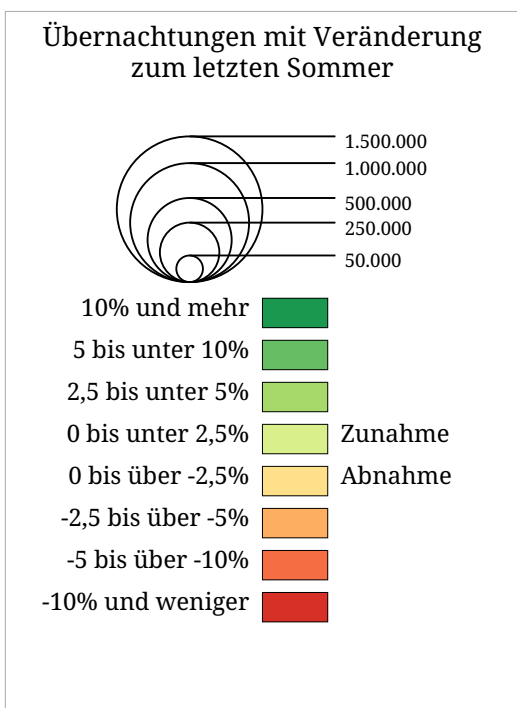

Kartenset »Aktuell - Sommerhalbjahr«
 Übernachtungen im Sommer mit Veränderung zur Vorsaison (Sommer 2008)

Die Karte zeigt auf Gemeindebasis die Zahl der Übernachtungen im Sommerhalbjahr (Kreisgröße) sowie die Veränderung der Zahl der Übernachtung zum vorhergehenden Sommer in Prozent (Kreisfarbe). Rottöne kennzeichnen Abnahmen, Grüntöne signalisieren Zunahmen