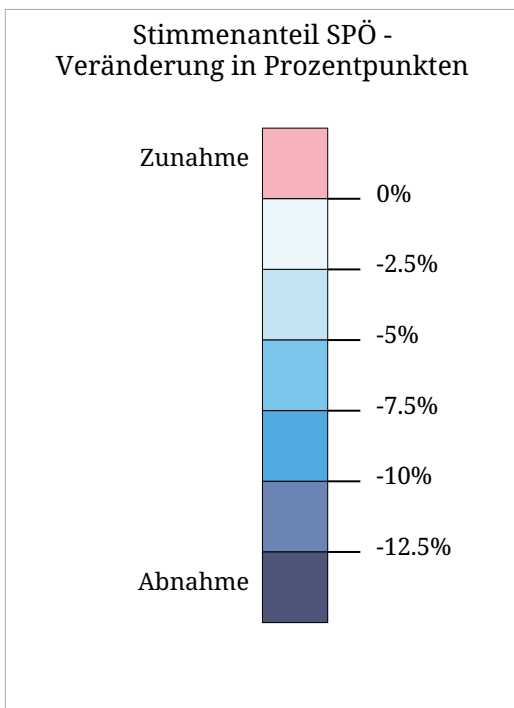

Kartenset »Nationalrat 2008 - Parteien Veränderungen«

SPÖ: Veränderung des Stimmenanteils bei der Nationalratswahl 2008 zu 2006

Die Karte zeigt die Veränderung des Stimmenanteils der SPÖ bei der Nationalratswahl 2008 gegenüber 2006