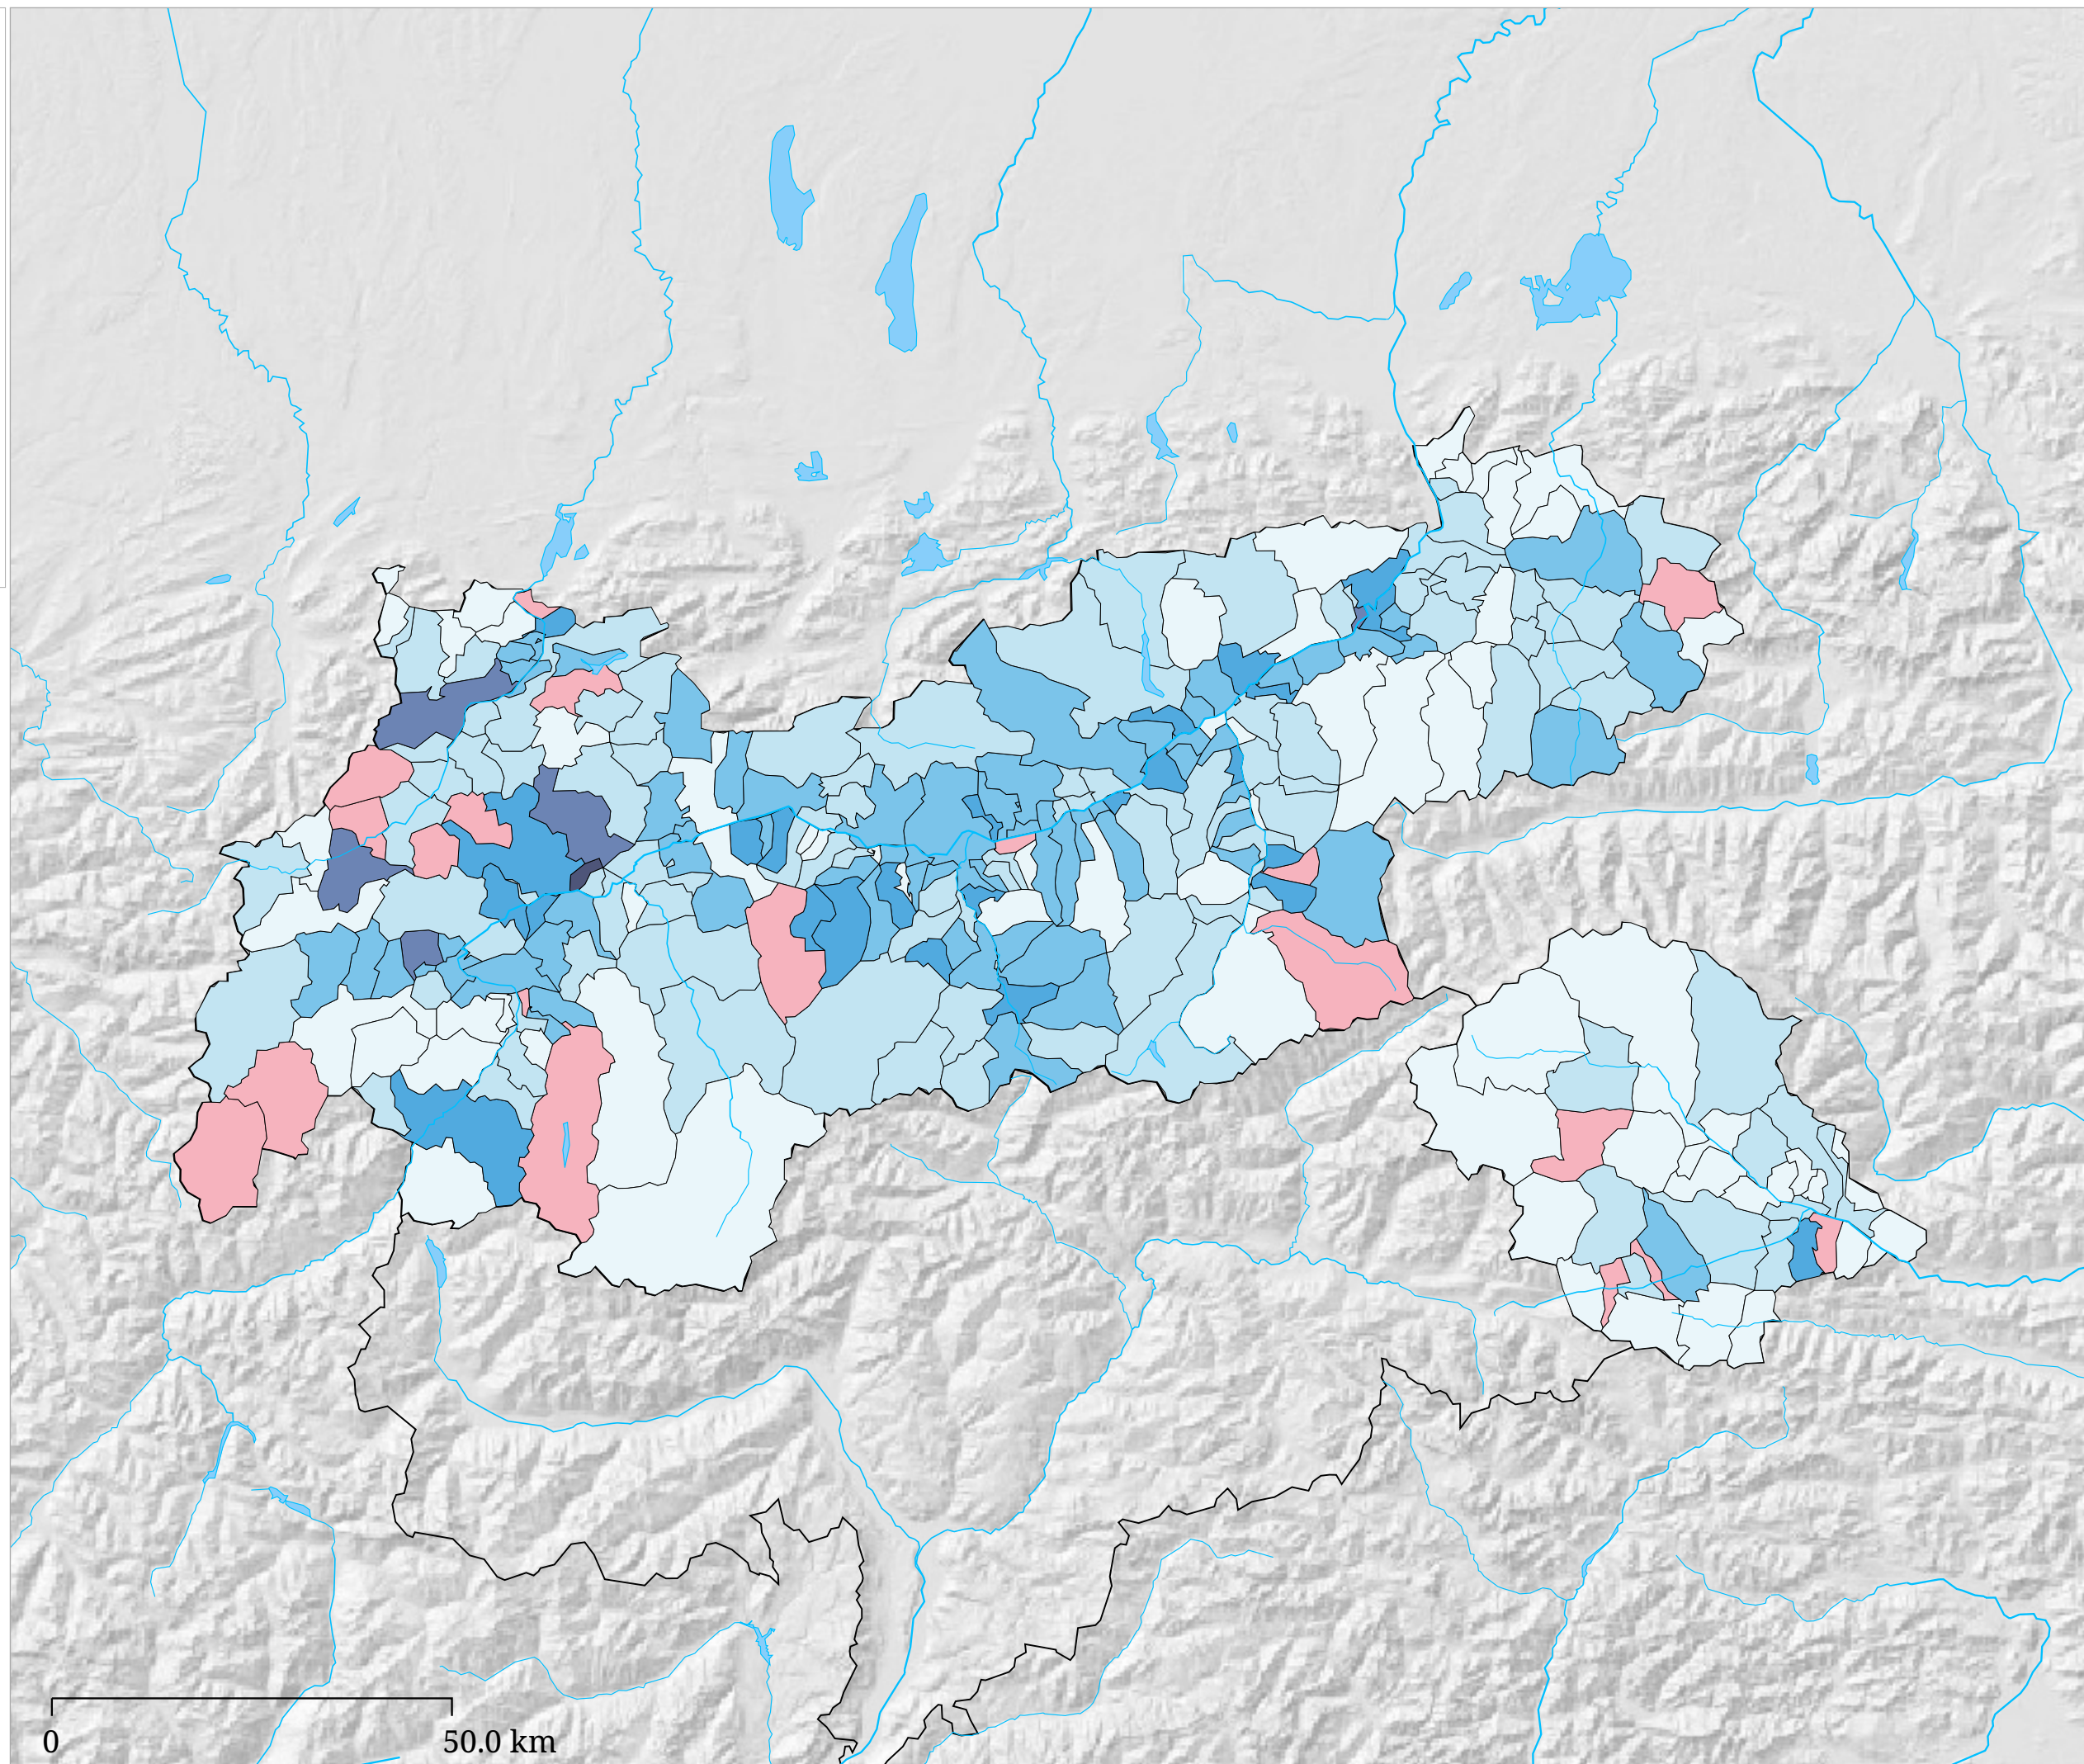

Kartenset »Nationalrat 2008 - Parteien Veränderungen«

SPÖ: Veränderung des Stimmenanteils bei der Nationalratswahl 2008 zu 2006

Die Karte zeigt die Veränderung des Stimmenanteils der SPÖ bei der Nationalratswahl 2008 gegenüber 2006