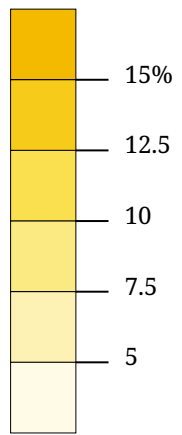

Kartenset »Nationalrat 2008 - Parteien Stimmenanteil« Stimmenanteil FRITZ - "Bürgerforum Österreich Liste Fritz Dinkhauser"

FRITZ - Anteil der gültigen Stimmen

Die Karte zeigt den Anteil der bei der österreichischen Nationalratswahl 2008 in den Gemeinden für die FRITZ abgegebenen Stimmen an den gültigen.