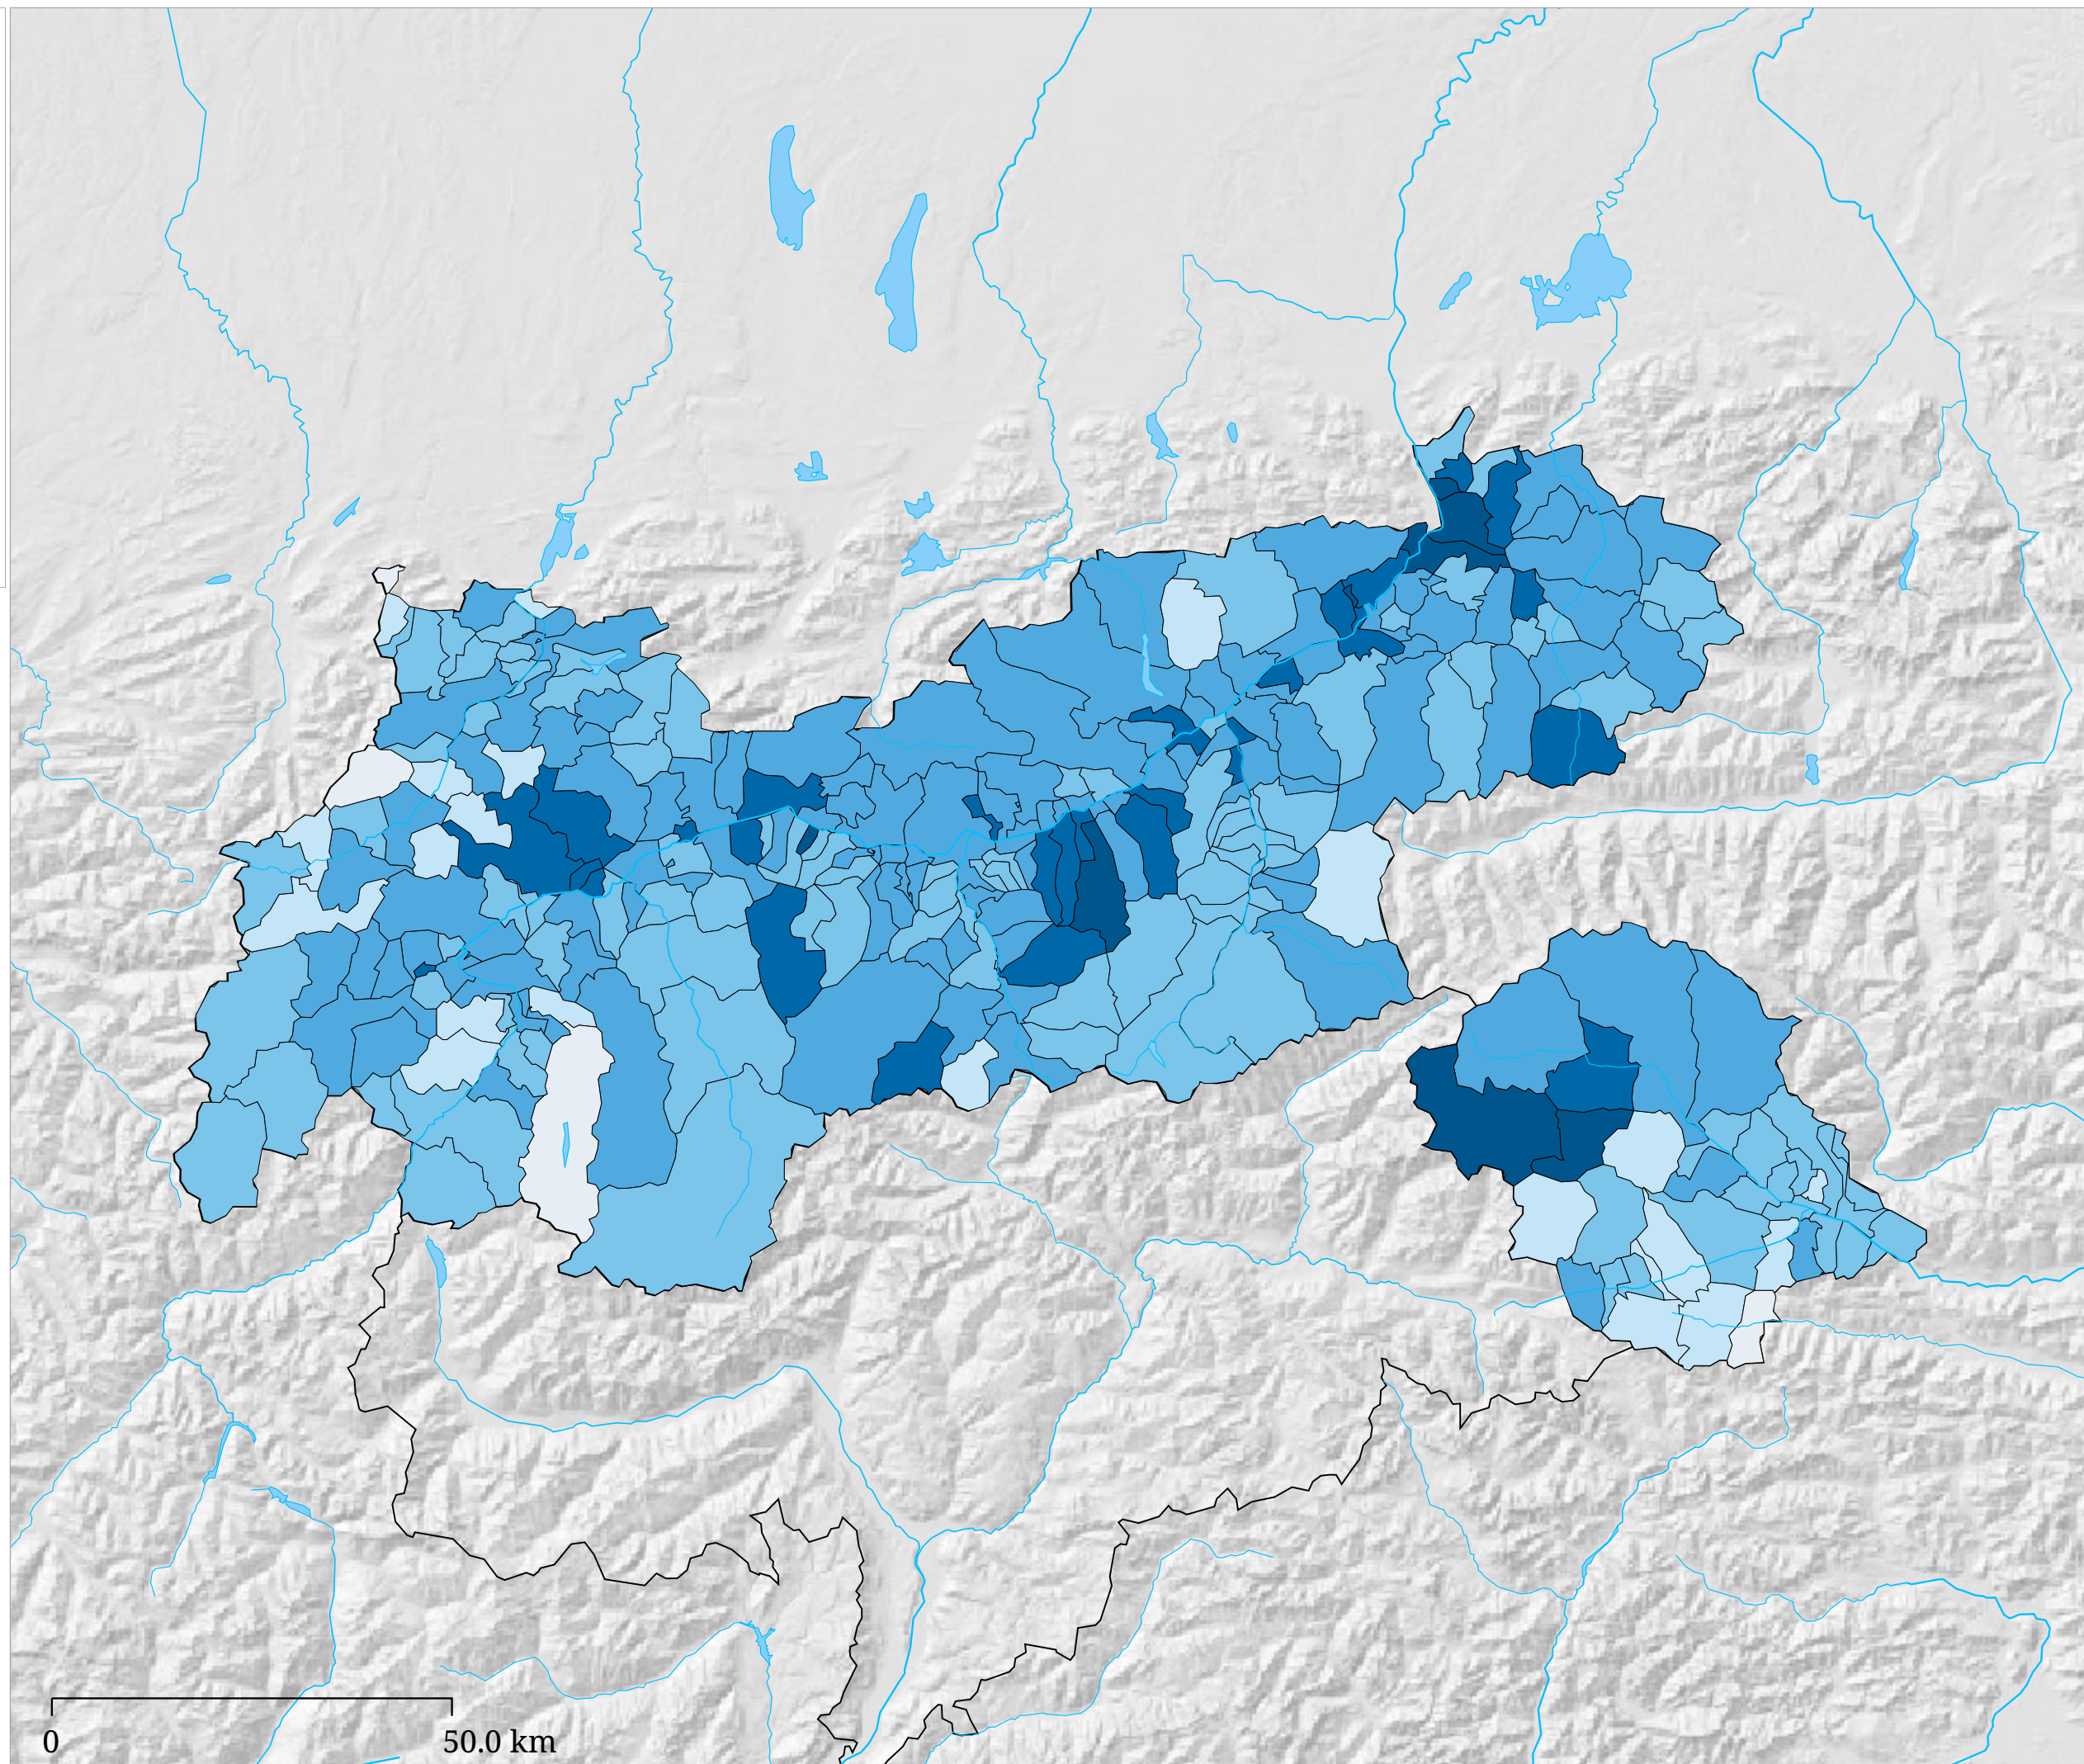

Kartenset »Nationalrat 2008 - Parteien Stimmenanteil« Stimmenanteil FPÖ - "Freiheitliche Partei Österreichs"

Die Karte zeigt den Anteil der bei der österreichischen Nationalratswahl 2008 in den Gemeinden für die FPÖ abgegebenen Stimmen an den gültigen.