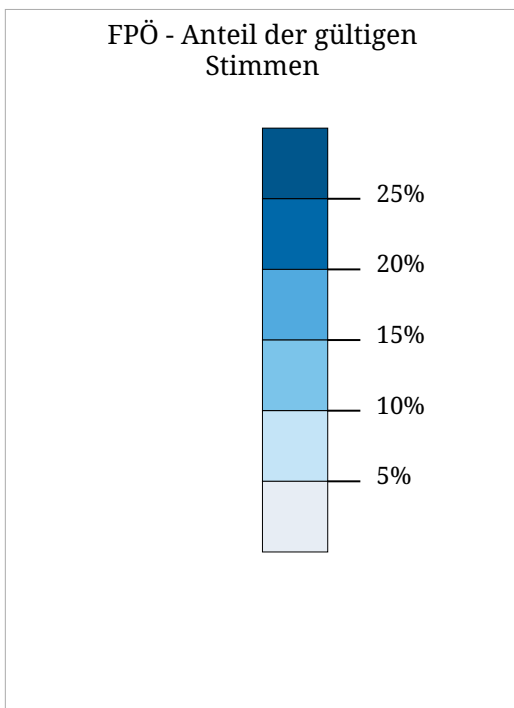

Kartenset »Nationalrat 2008 - Parteien Stimmenanteil« Stimmenanteil FPÖ - "Freiheitliche Partei Österreichs"

Die Karte zeigt den Anteil der bei der österreichischen Nationalratswahl 2008 in den Gemeinden für die FPÖ abgegebenen Stimmen an den gültigen.