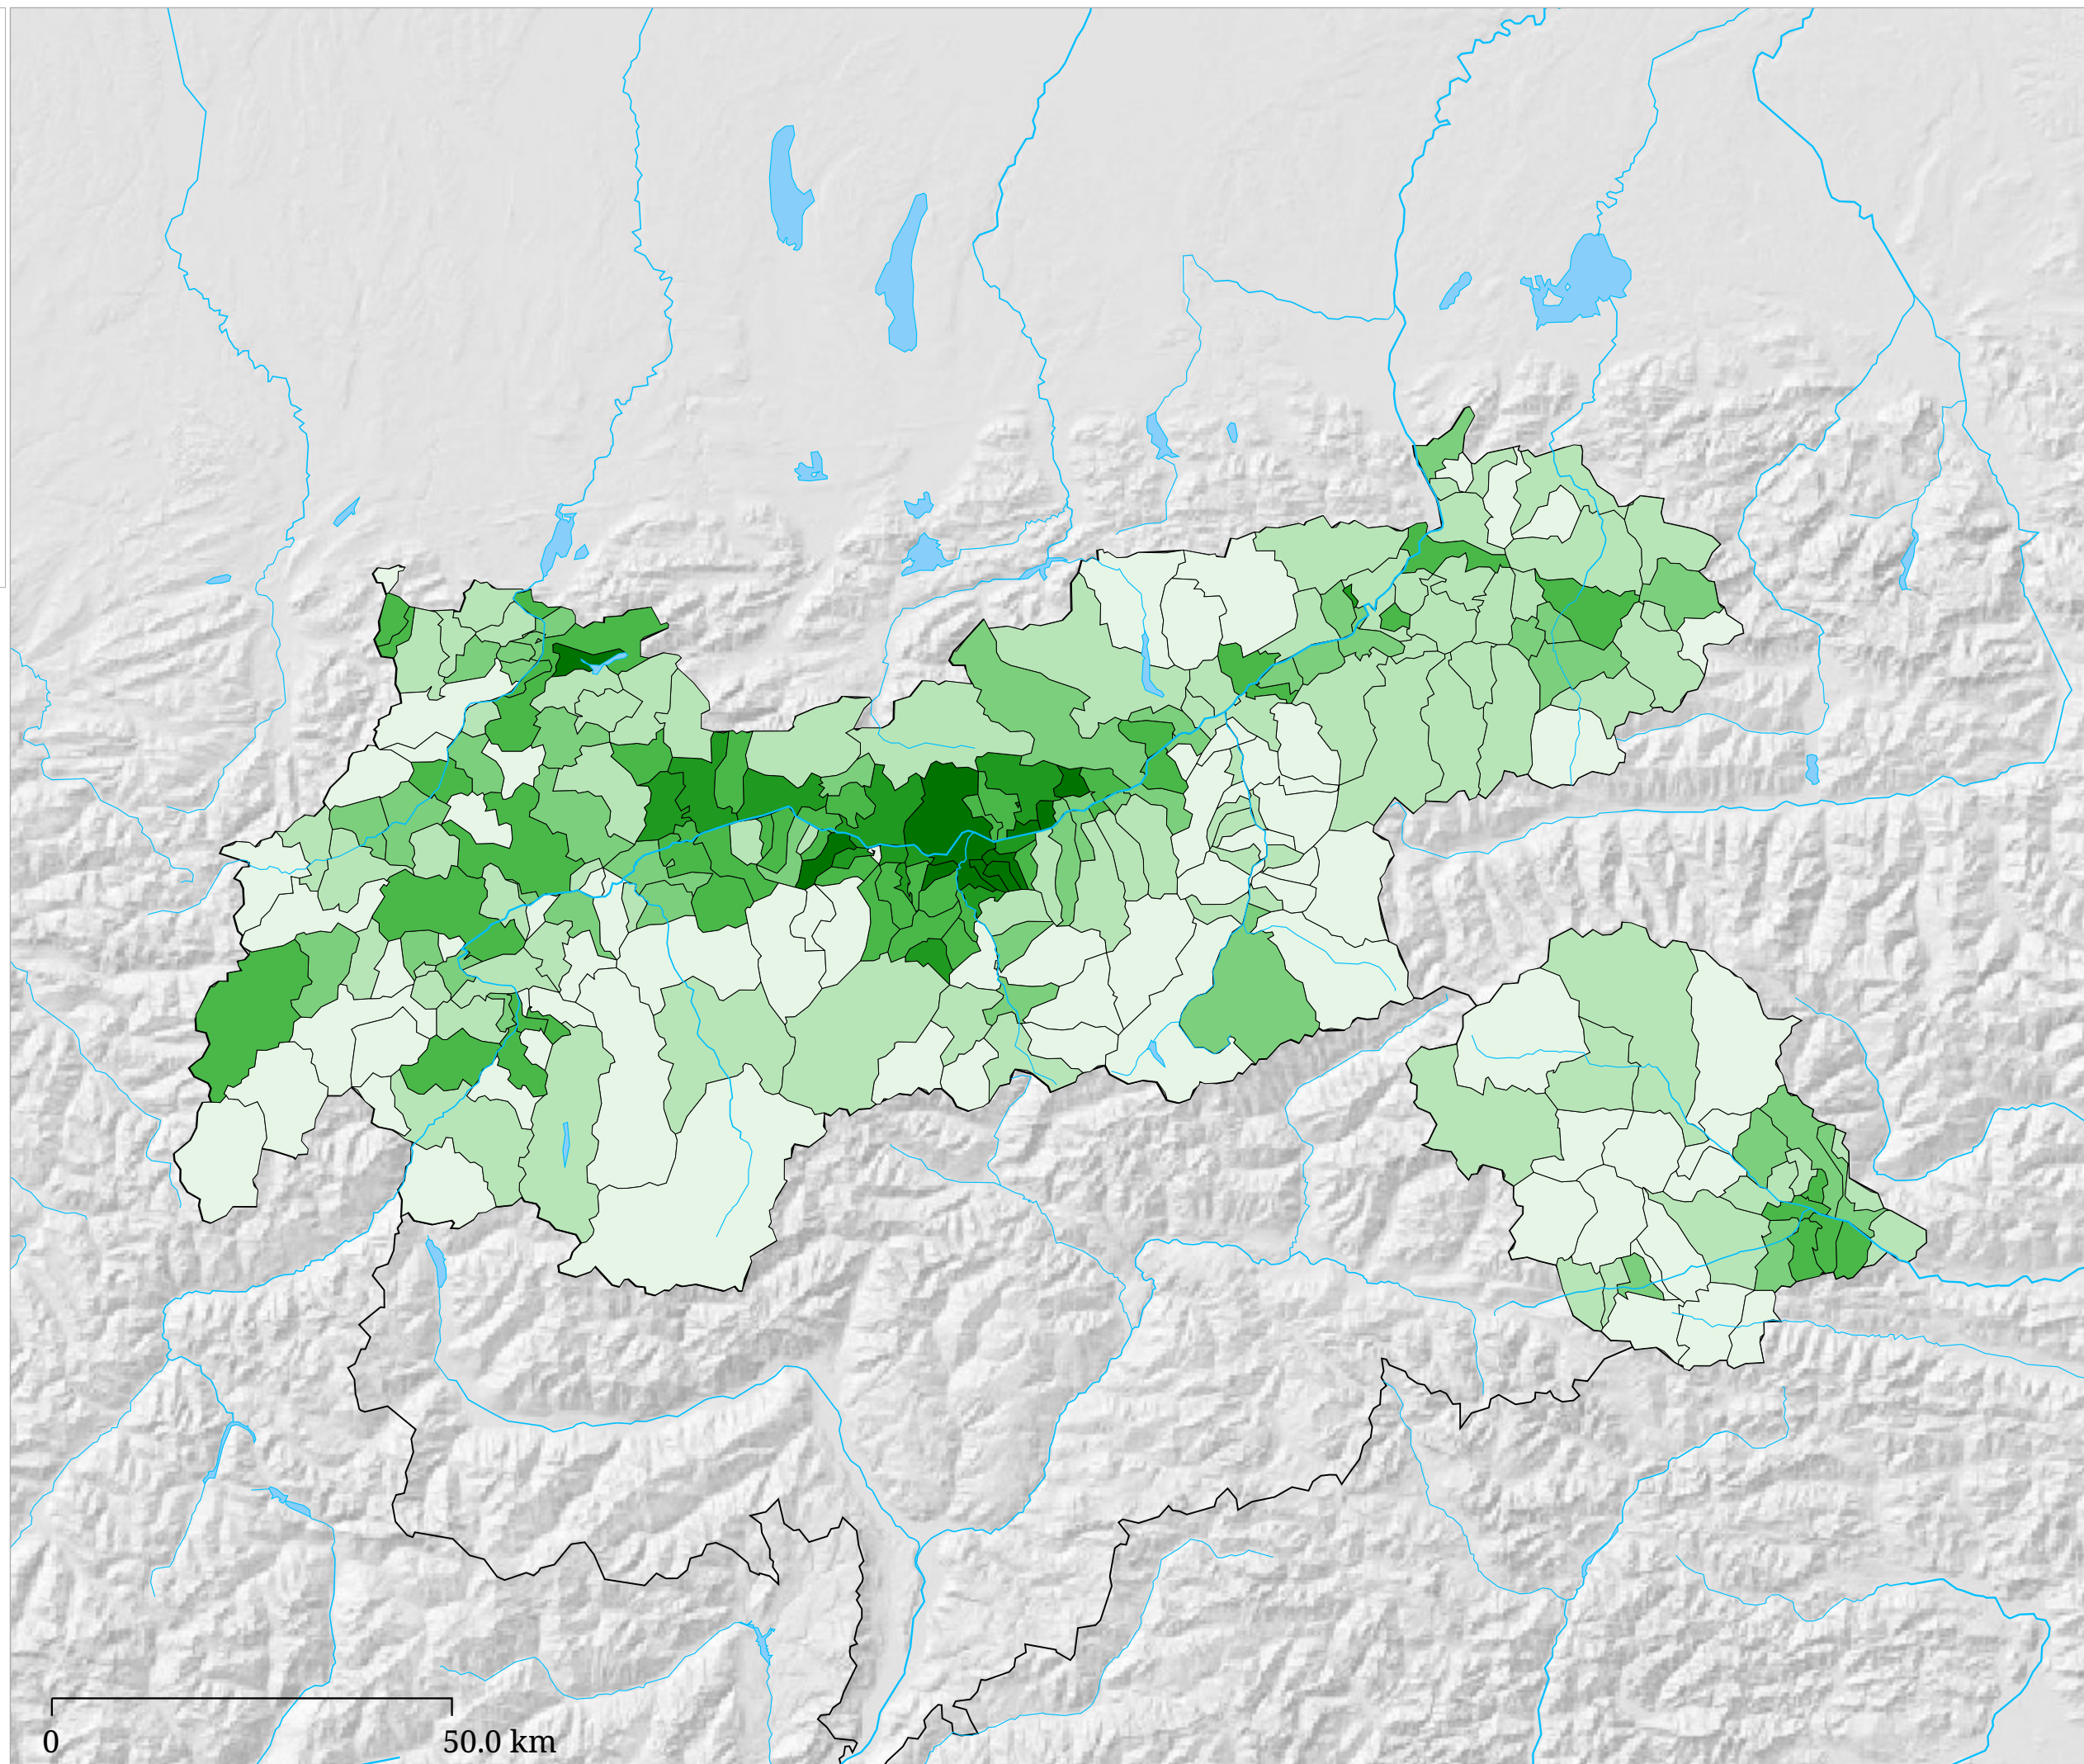

Kartenset »Nationalrat 2008 - Parteien Stimmenanteil« Stimmenanteil GRÜNE - "Die Grünen - Die Grüne Alternative"

GRÜNE - Anteil der gültigen Stimmen

Die Karte zeigt den Anteil der bei der österreichischen Nationalratswahl 2008 in den Gemeinden für die GRÜNE abgegebenen Stimmen an den gültigen.