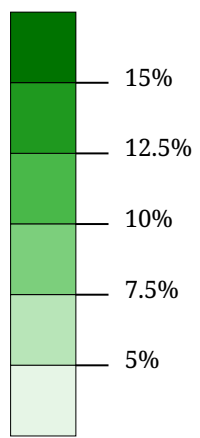

Kartenset »Nationalrat 2008 - Parteien Stimmenanteil« Stimmenanteil GRÜNE - "Die Grünen - Die Grüne Alternative"

GRÜNE - Anteil der gültigen Stimmen

Die Karte zeigt den Anteil der bei der österreichischen Nationalratswahl 2008 in den Gemeinden für die GRÜNE abgegebenen Stimmen an den gültigen.