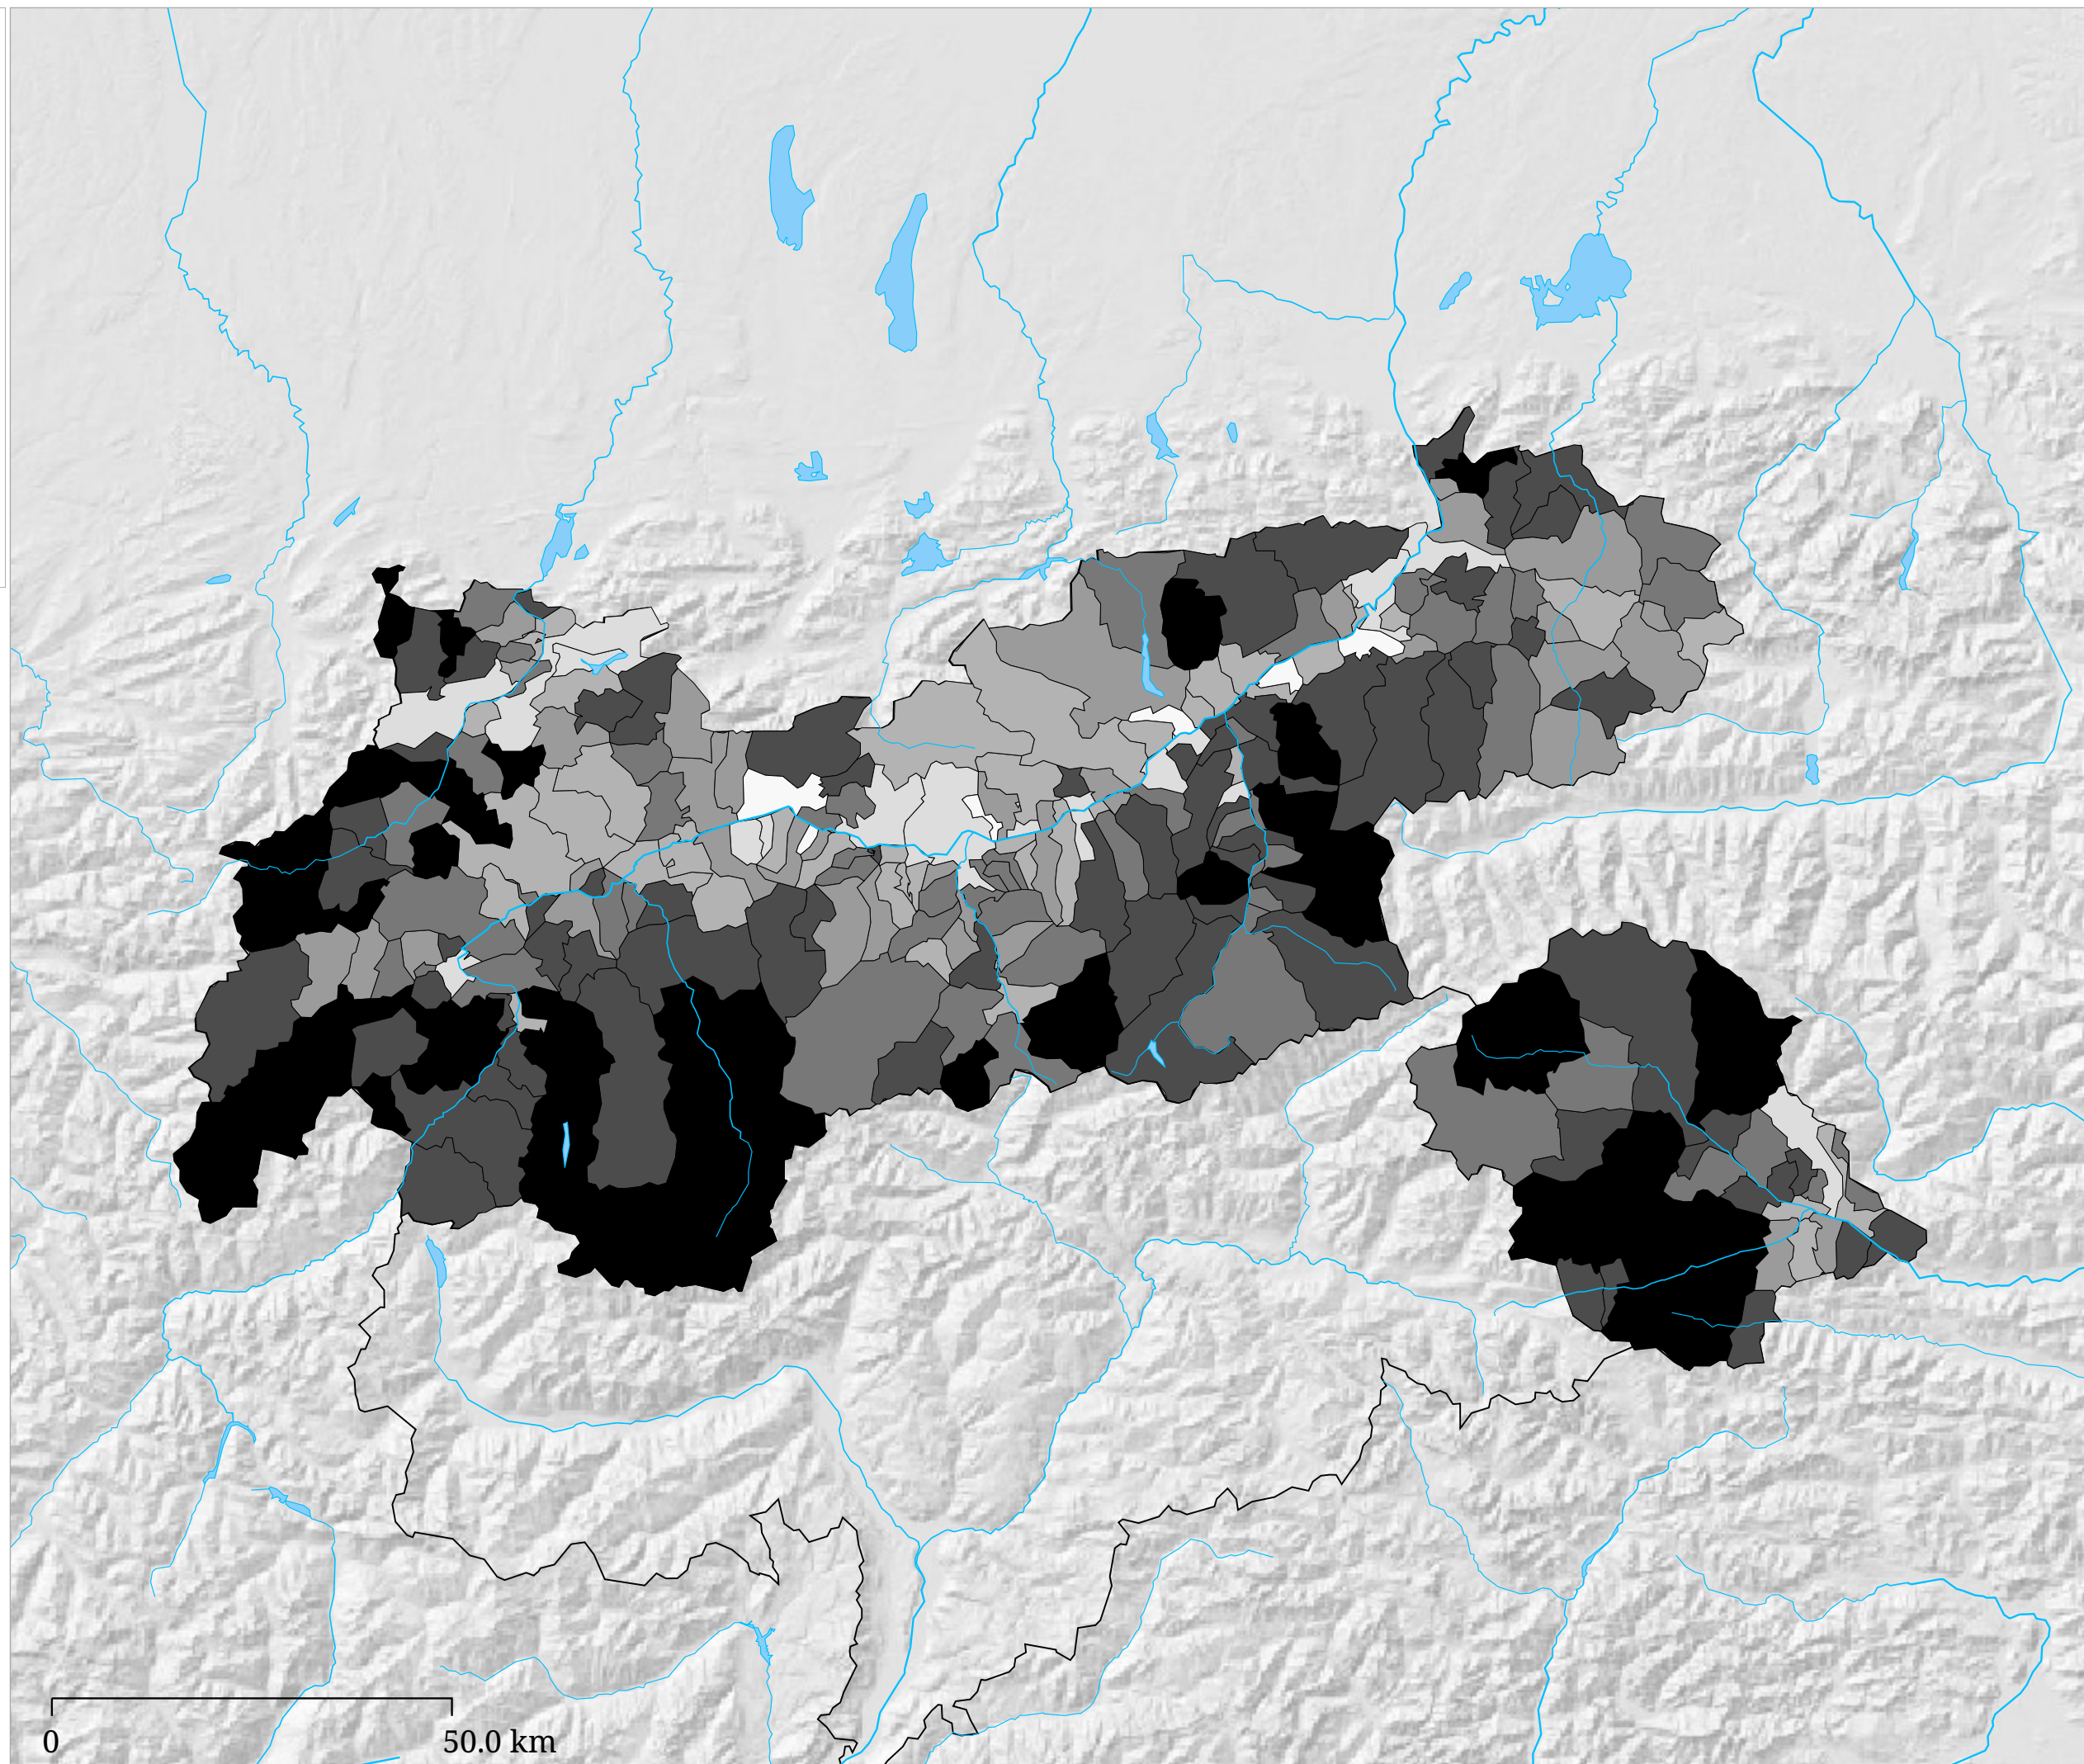

Kartenset »Nationalrat 2008 - Parteien Stimmenanteil« Stimmenanteil ÖVP - "Österreichische Volkspartei"

Die Karte zeigt den Anteil der bei der österreichischen Nationalratswahl 2008 in den Gemeinden für die ÖVP abgegebenen Stimmen an den gültigen.