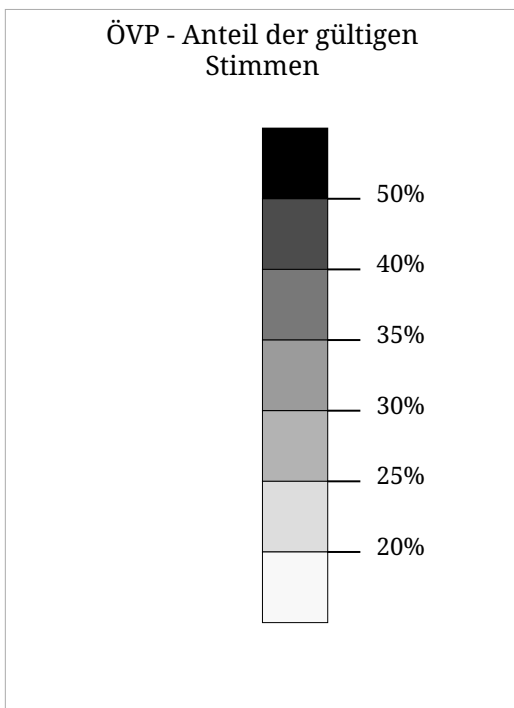

Kartenset »Nationalrat 2008 - Parteien Stimmenanteil« Stimmenanteil ÖVP - "Österreichische Volkspartei"

Die Karte zeigt den Anteil der bei der österreichischen Nationalratswahl 2008 in den Gemeinden für die ÖVP abgegebenen Stimmen an den gültigen.