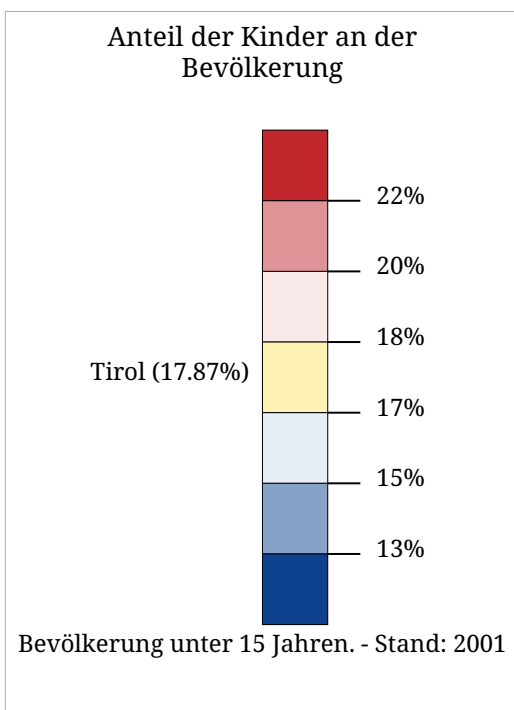

Kartenset »Generationen« Kinder in der Bevölkerung (2001)

Die Karte zeigt den Anteil der Unter 15-Jährigen an der Bevölkerung in den Gemeinden 2001.

Kinderanteil 2001

Land Tirol Nr. 2 nach Vorarlberg

17,87% der Tiroler Bevölkerung sind Kinder unter 15 Jahren. Gemeinden mit höheren Werten (20% und mehr) häufen sich im Tiroler Oberland, im Lech-, Stubai-, Zillertal, im nördlichen Wipptal, auf den Mittelgebirgsterrassen östlich von Innsbruck, am Tschöggberg und Ritten, im unteren Pustertal, im Passeier und in Osttirol.

Den niedrigsten Wert in ganz Tirol weist Bozen auf. Diesem folgen die anderen größeren Städte und einige Bezirkshauptorte. Vermehrt treten vergleichsweise geringe Kinderanteile rund um Meran, im Südtiroler Unterland, im oberen Leukental (rund um Kitzbühel) und im südlichen Wipptal, weniger konzentriert um Innsbruck und in Zwischentoren auf.