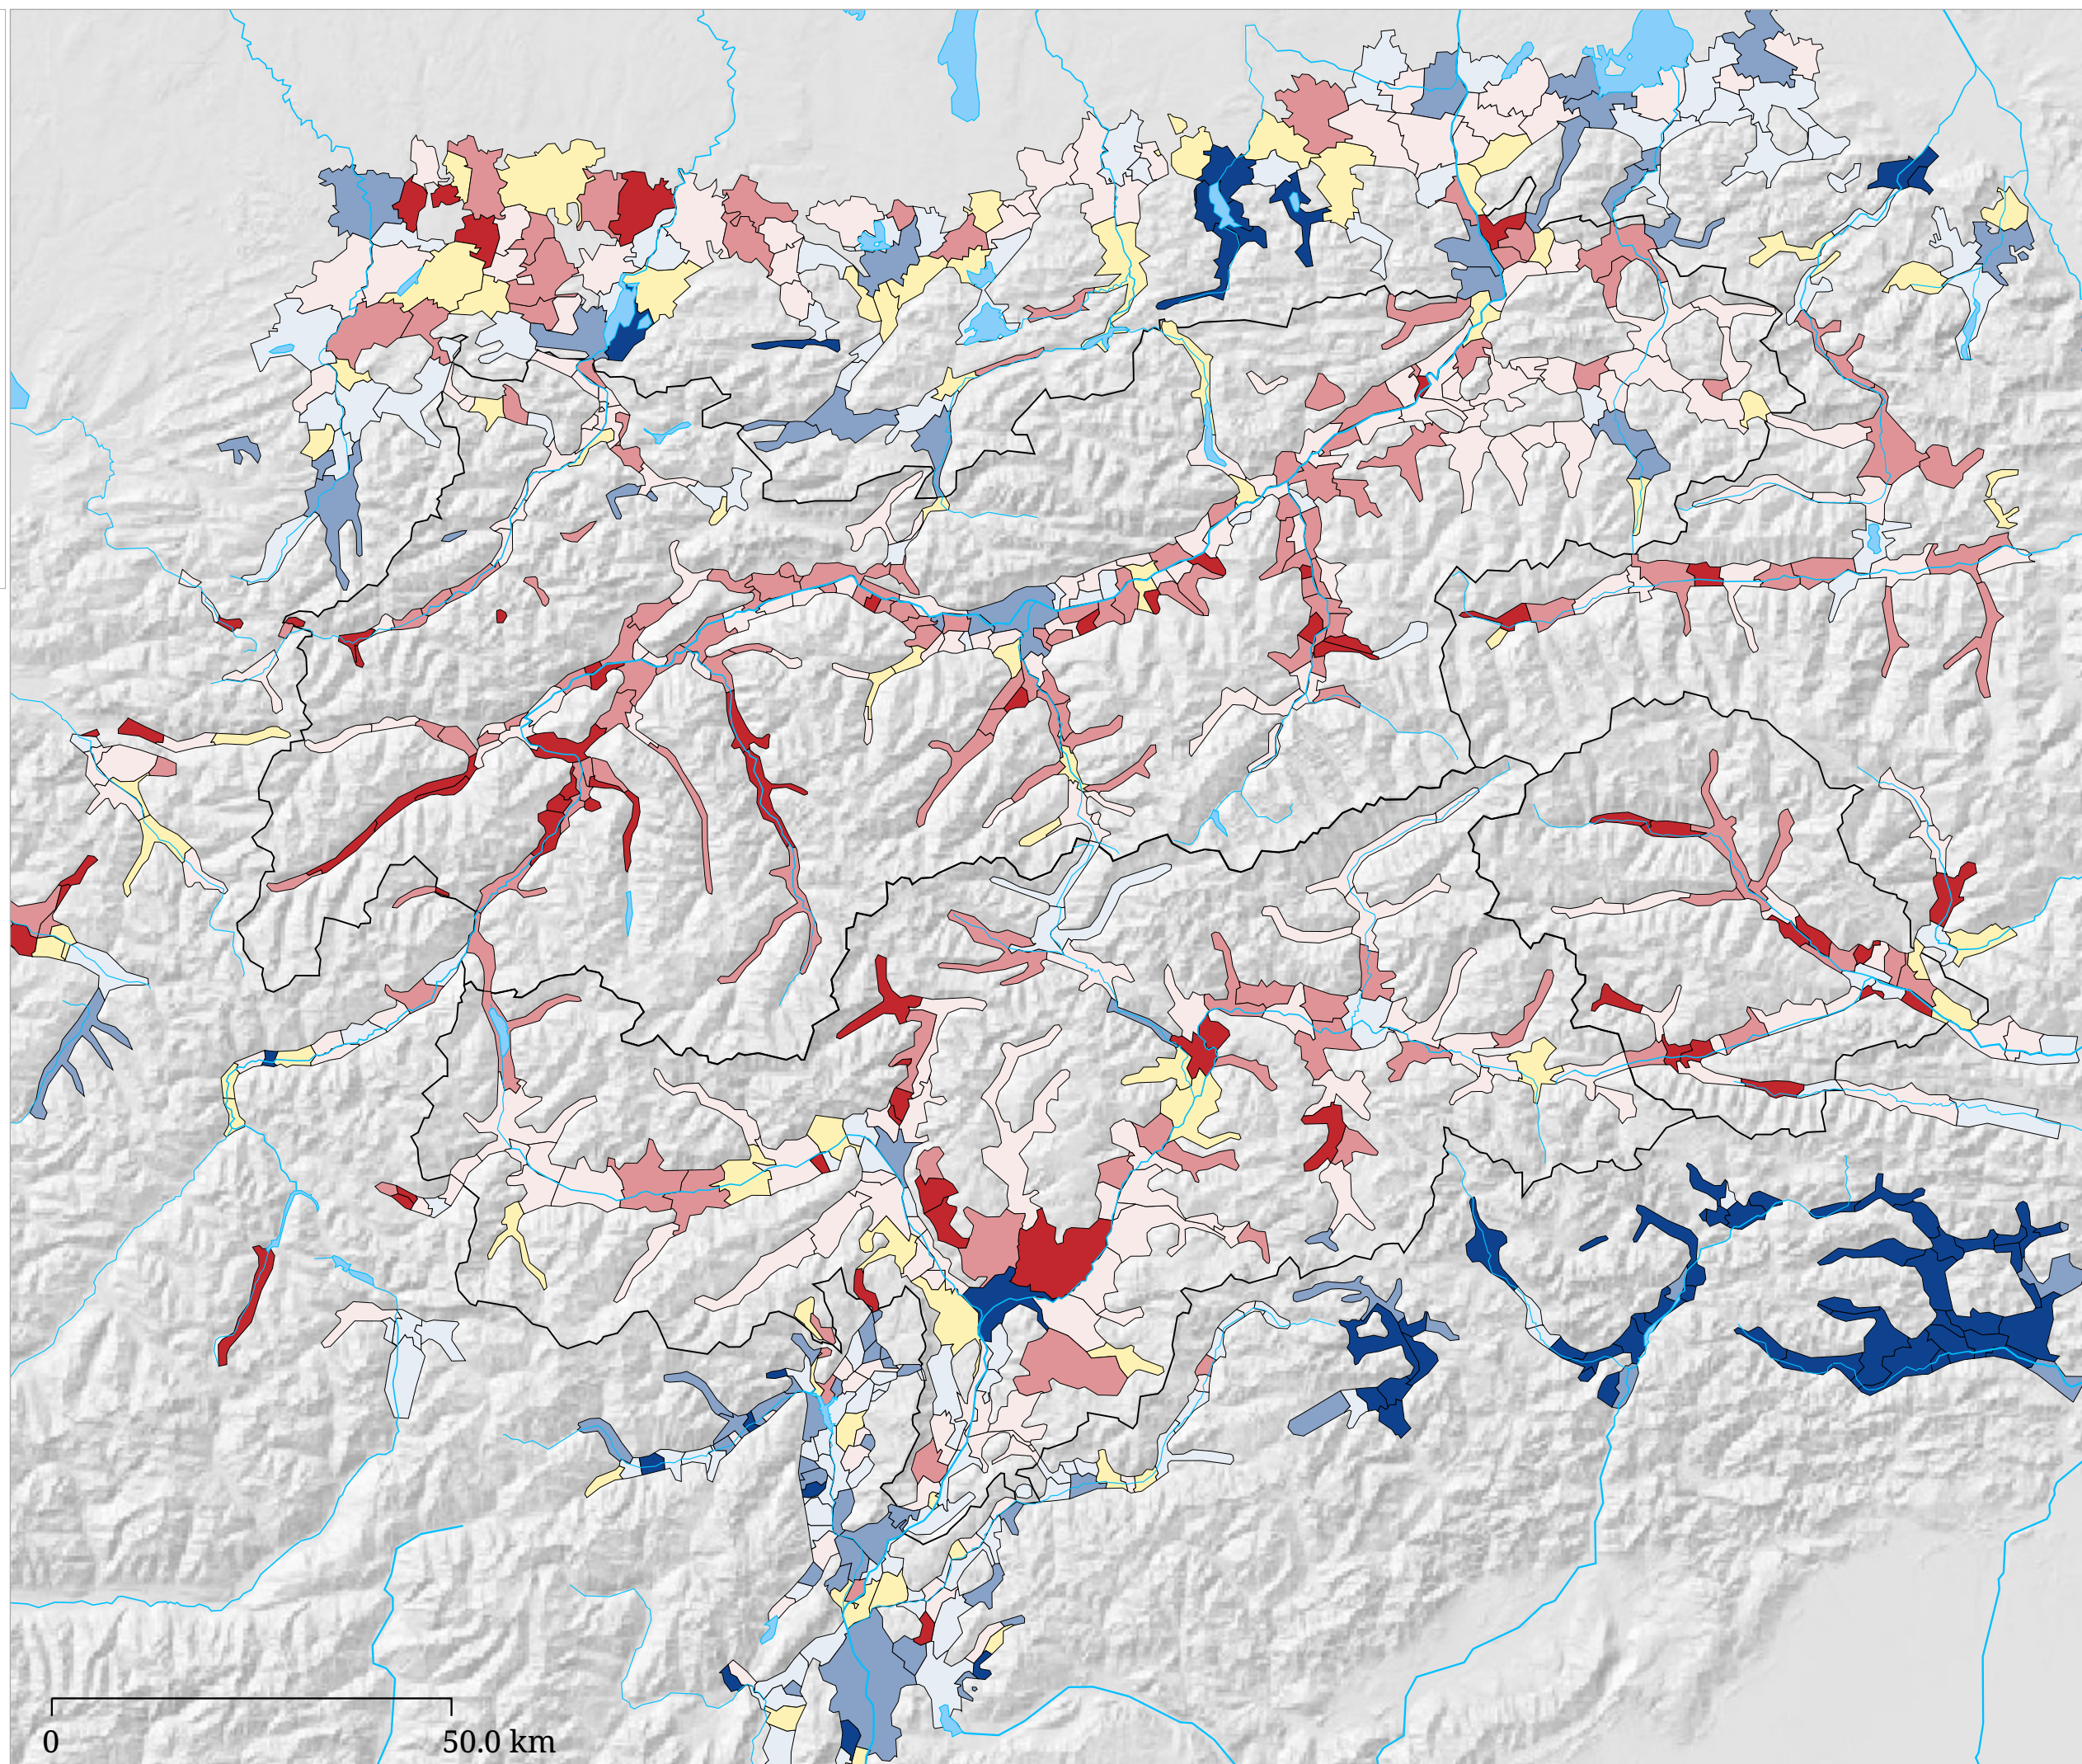

Kartenset »Generationen« Kinder in der Bevölkerung (2001)

Die Karte zeigt den Anteil der Unter 15-Jährigen an der Bevölkerung in den Gemeinden 2001.

Kinderanteil 2001

Land Tirol Nr. 2 nach Vorarlberg

17,87% der Tiroler Bevölkerung sind Kinder unter 15 Jahren. Gemeinden mit höheren Werten (20% und mehr) häufen sich im Tiroler Oberland, im Lech-, Stubai-, Zillertal, im nördlichen Wipptal, auf den Mittelgebirgsterrassen östlich von Innsbruck, am Tschöggberg und Ritten, im unteren Pustertal, im Passeier und in Osttirol.

Den niedrigsten Wert in ganz Tirol weist Bozen auf. Diesem folgen die anderen größeren Städte und einige Bezirkshauptorte. Vermehrt treten vergleichsweise geringe Kinderanteile rund um Meran, im Südtiroler Unterland, im oberen Leukental (rund um Kitzbühel) und im südlichen Wipptal, weniger konzentriert um Innsbruck und in Zwischentoren auf.

Kinder in Mils
(©Dr. Hans Gschnitzer)

Kinderanteil 2001 (in %)

Gebiet	Gebietswert	Gemeindewert	
		Minimum	Maximum
Land Tirol	18,39	Hinterhornbach (13,04)	Fendels (29,46)
Südtirol	17,11	Bozen (12,82)	Plaus (25,41)
Tirol	17,87	Bozen (12,82)	Fendels (29,46)
Atlas-Gebiet	16,45	Preone (5,10)	Fendels (29,46)

[Top 10 - Bottom 10](#)